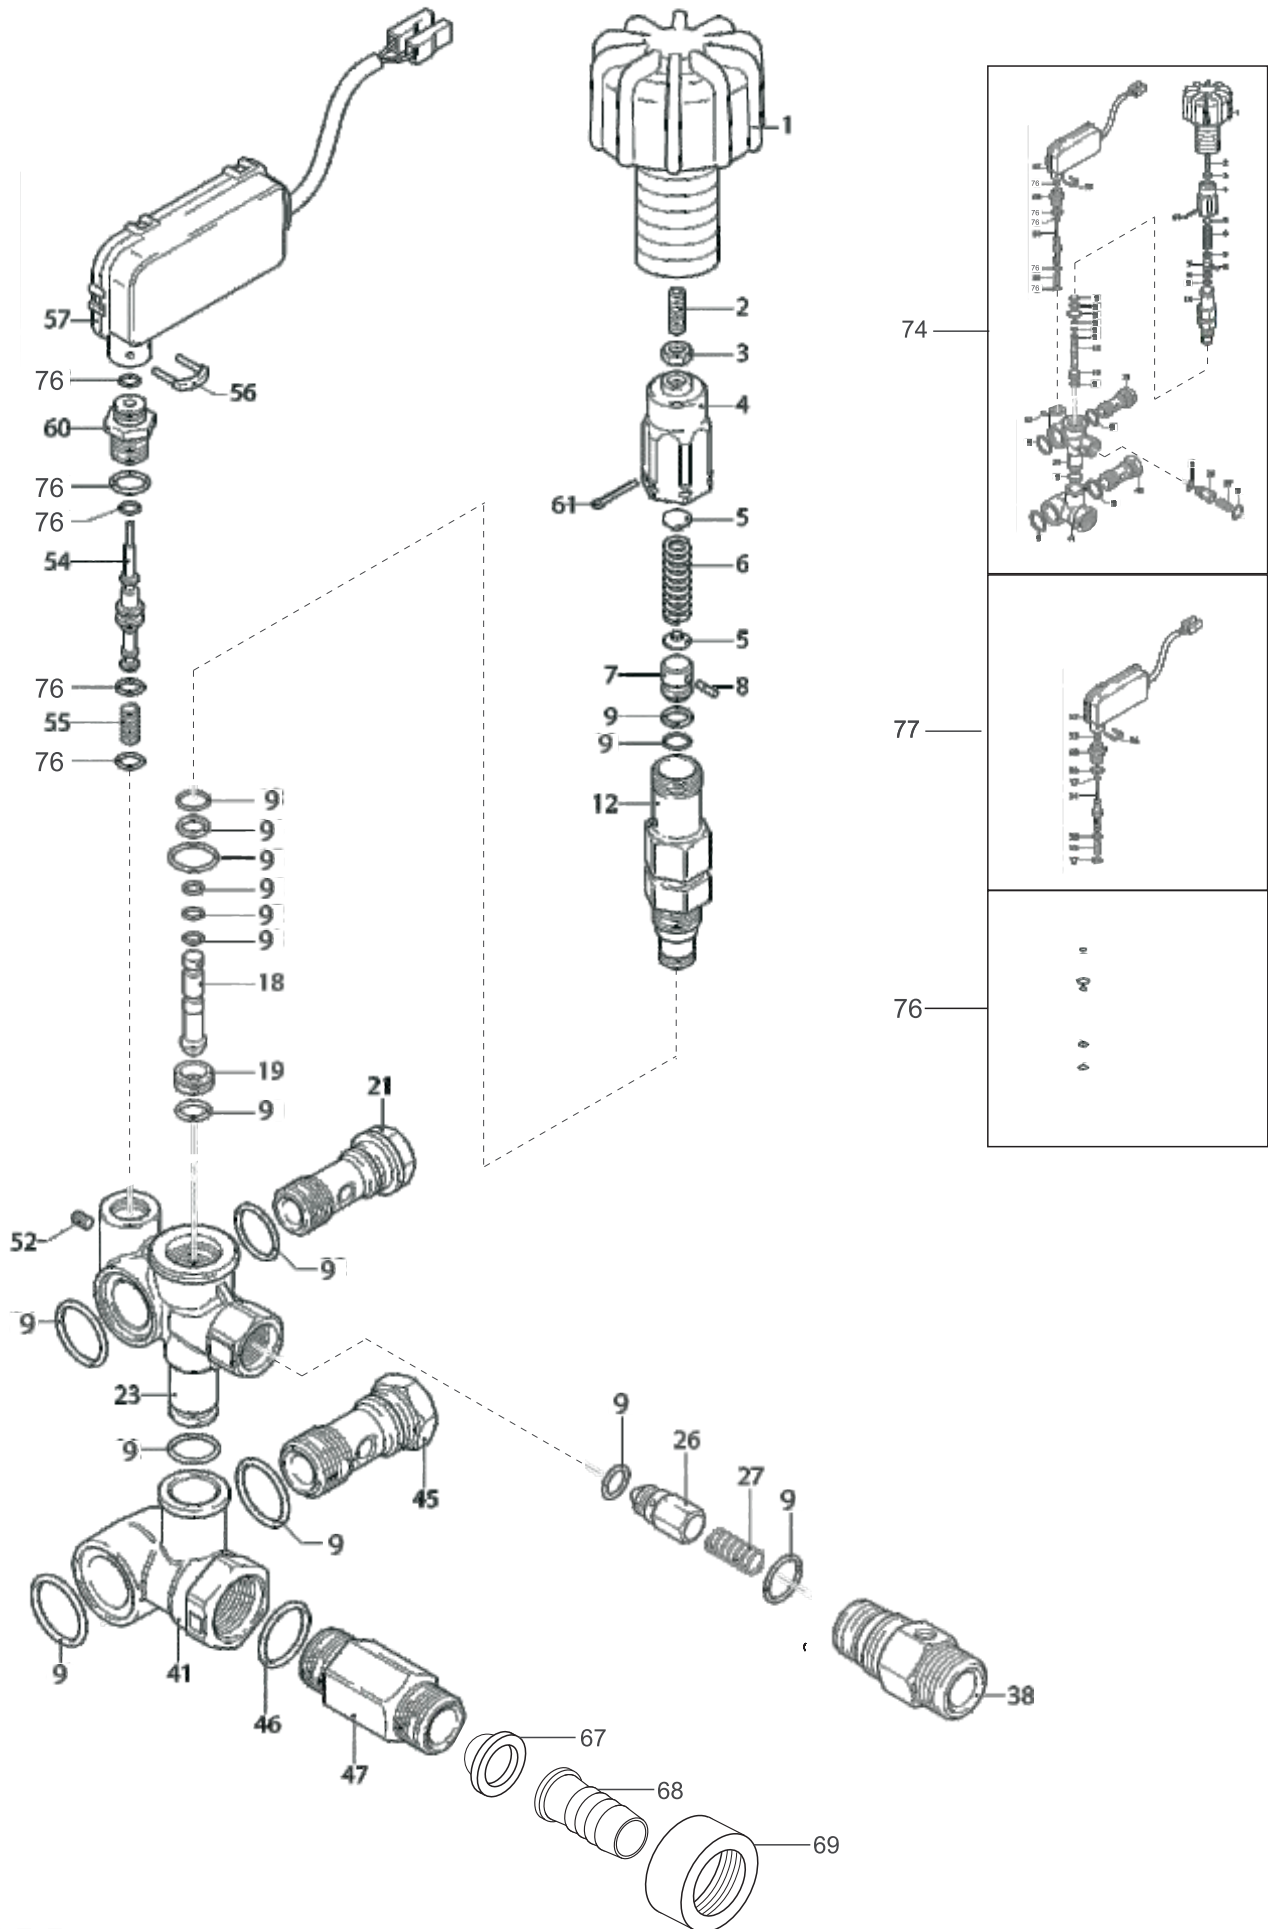

POS.	CÓDIGO	DESCRIÇÃO	QTDE
1	FW000079	MONOPLA REGULADORA DE PRESSÃO BPS	1
2	FW000080	PARAFUSO ALLEN SC M-6x16	1
3	14127100	PORC SEXT M6 ZN	1
4	FW000081	INSERTO DA MANOPLA BPS	1
5	FW000082	ACENTO DA MOLA DO BPS	2
6	FW000083	MOLA DO BPS 48,5x10x2,8x1,5mm	1
7	FW000084	PISTÃO DO BPS	1
8	FW000085	PINO TRAVA PISTÃO DO BPS	1
9	FW0000861	KIT VEDAÇÃO BPS MINIMATIC	1
12	FW000086	GUIA PISTÃO DO BPS	1
18	FW000087	PISTÃO INFERIOR DO BPS	1
19	FW000106	ACENTO DO PISTÃO BPS	1
21	FW000088	PARAFUSO OCO 3/8 BPS	1
23	FW000089	CORPO VALVULA BPS	1
26	FW000090	VALVULA DE RETENÇÃO BPS	1
27	FW000108	MOLA 14x6,5x0,5x2,8 DA VALVULA DE RETENÇÃO BPS	1
38	FW005267	CONEXÃO SAÍDA M22x16mm	1
39	FW000093	PORCA BAIXA SEXT 3/4" BPS	1
41	FW000094	CORPO INFERIOR DA VALVULA BPS	1
45	FW000095	PARAFUSO OCO 1/2" BPS	1
46	63624960	O-RING 17,12 x 2,62 2115	1
47	70020075	CONEX ENTR SUCC 1/2x3/4 BSP M/M	1
52	FW000098	PARAFUSO ALLEN SC M-3x5	1
54	FW000099	PISTÃO DE ACIONAMENTO DO MICRO BPS	1
55	FW000113	MOLA 15,7x8,6x1,5x2,4 PISTÃO MICRO BPS	1
56	FW000100	TRAVA DO MICRO BPS	1
57	FW000101	CAIXA DO MICRO	1
60	FW000102	PORCA GUIA PISTÃO MICRO BPS	1
61	FW000103	PINO TRAVA INSERTO DA MANOPLA BPS	1
67	70020295	FILTRO PENEIRA	1
68	70020064	UNIÃO UNHO 3/4	1
69	70020065	PORC UNHO 3/4	1
74	FW000009	VALVULA BY PASS MANIMATIC CPL	1
76	FW000959	KIT VEDAÇÃO MICRO (BPS MINIMATIC)	1
77	FW000952	MICRO CPL (BYPASS MINIMATIC)	1