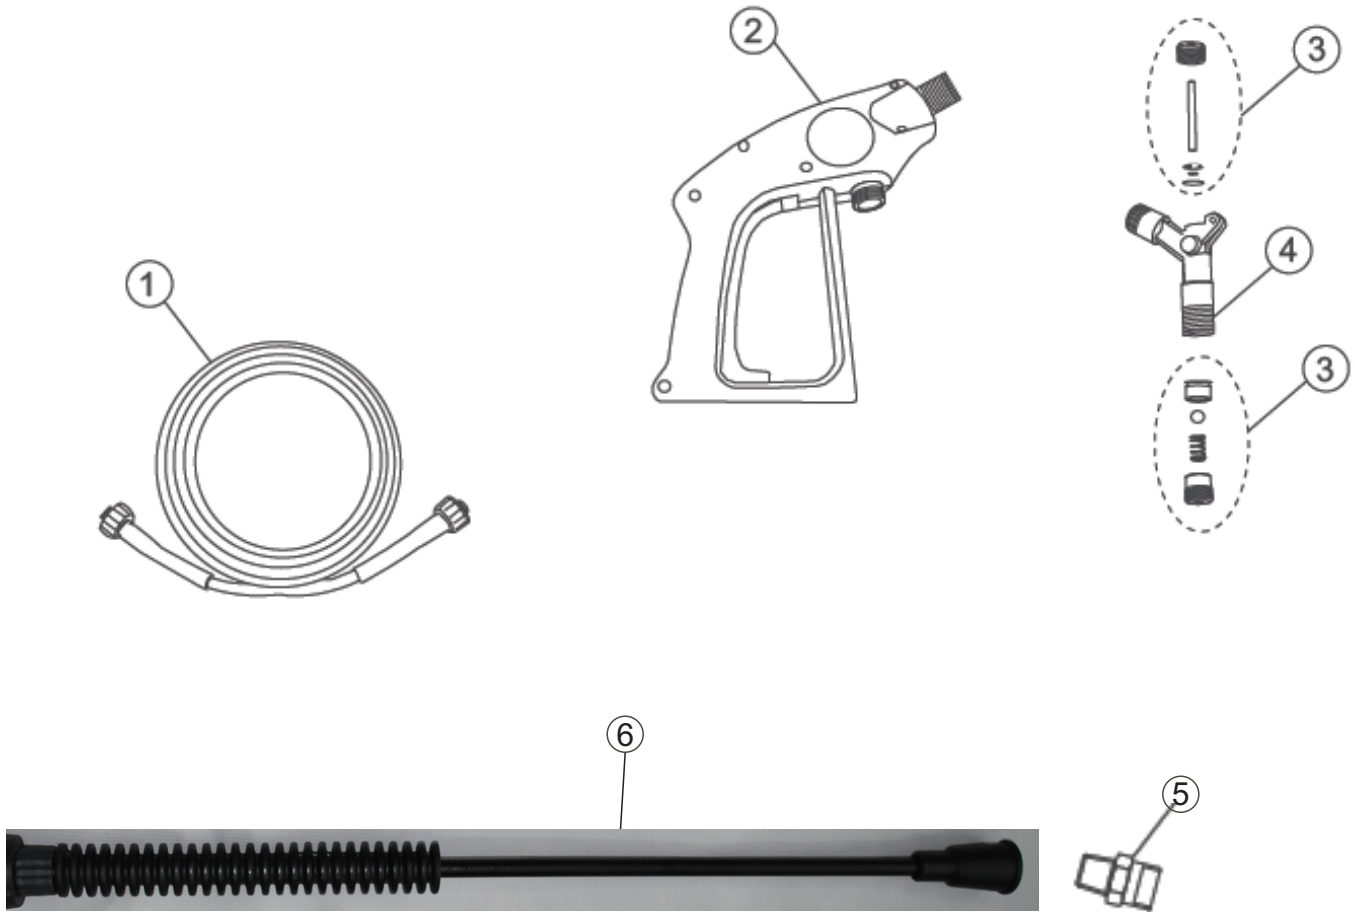

POS.	CÓDIGO	DESCRIÇÃO	QTDE
1	61115006	MANG 1/4 M22xM22 TRAMA DE AÇO 10M	1
2	FW000812	PISTOLA TST WAP CPL M22	1
3	FW000892	KIT REPARO PISTOLA	1
4	FW000743	CORPO PISTOLA M22	1
5	8097	BICO AP W-1504 1/8	1
6	FW005229	LANÇA 750mm	1