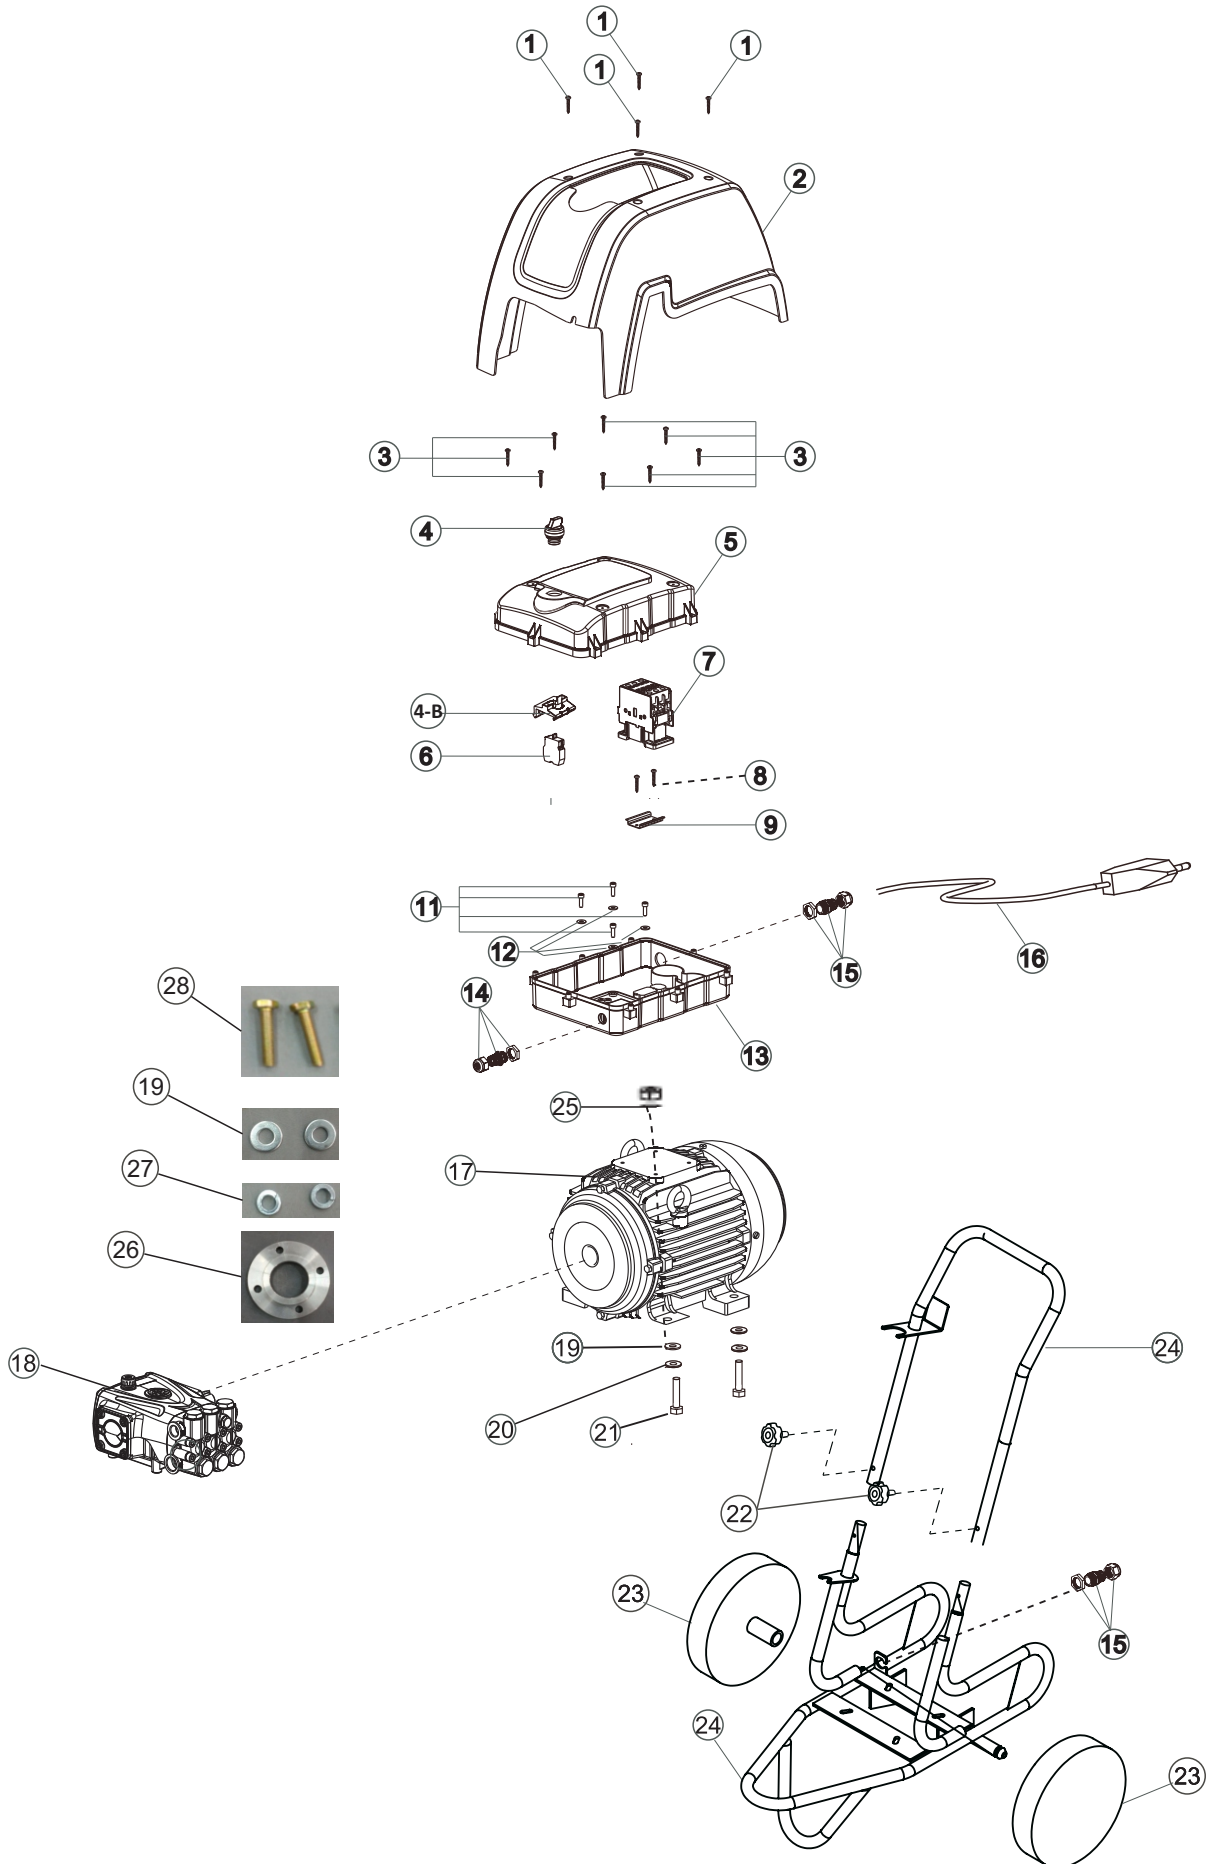

## LAVADORA L/2000 STD 3~

FW005223 - (220V)  
FW005224 - (380V)

REVISÃO: 03 - JULHO/2021  
REFERÊNCIA: VEG02.046

POS.	CÓDIGO	DESCRIÇÃO	QTDE
1	30003308	PARF PP 3,5x16mm CP-FC ZN	4
2	FW001665	CAPÔ L/2000 3~ - CPL	1
3	43415000	PARF PP 3,5x20 CF-FC ZN	8
4	70000254	BOTÃO COMUTADOR	1
4-B	70000255	ADAPTADOR PLASTICO	1
5	FW000667	TAMPA DA CAIXA ELETRICA	1
6	61221054	ELEMENTO DE CONTATO	1
7	70008031	CONTAT CWC 012.10 220V 50/60Hz (12A)	1
	70008032	CONTAT CWC 012.10 380V 50/60Hz (12A)	1
8	FW005119	PARF DRYWALL CF PHS PONTA AGULHA 4,2x13 ZN	2
9	FW000761	TRILHO 50mm PARA FIXAÇÃO DO CONTACTOR	1
11	FW001358	PARF M5x20 ESCARIADO	4
12	41151000	ARR LISA M6 DIN-125 ZN	4
13	FW000668	CAIXA COMANDO ELÉTRICO	1
14	70006010	PRENSA CABO PG-9 CZ ROSCA LONGA	1
15	70006133	PRENSA CABO PG 13,5 ROSCA LONGA	2
16	FW004611	CABO ELÉTRICO 4x2,5 5M 220V 3~ C/PLUGUE 16A AZUL	1
	FW004612	CABO ELÉTRICO 4x2,5 5M 380/440V 3~ C/PLUGUE 16A VERMELHO	1
17	42165000	MT 3CV 220/380V 60Hz CARÇAÇA 90L	1
18	FW003020	BOMBA AP RRA 2.8G25	1
19	50186000	ARR LISA M8 DIN-125 ZN	12
20	70001008	ARR PRESS 8mm ZN	4
21	70007010	PARAF SEXT M8x35	4
22	70020030	MANÍLUPO 22 M5x14	2
23	FW006826	RODA MACIÇA 8"	2
24	FW005228	CHASSI NOVA L- STD - CPL	1
25	14144000	PORC SEXT M8 DIN-125 ZN	4
26	FW000632	DISCO ESPAÇADOR	1
27	70001006	ARR PRESS 6mm ZN	4
28	43037000	PARAF SEXT M6x30	4