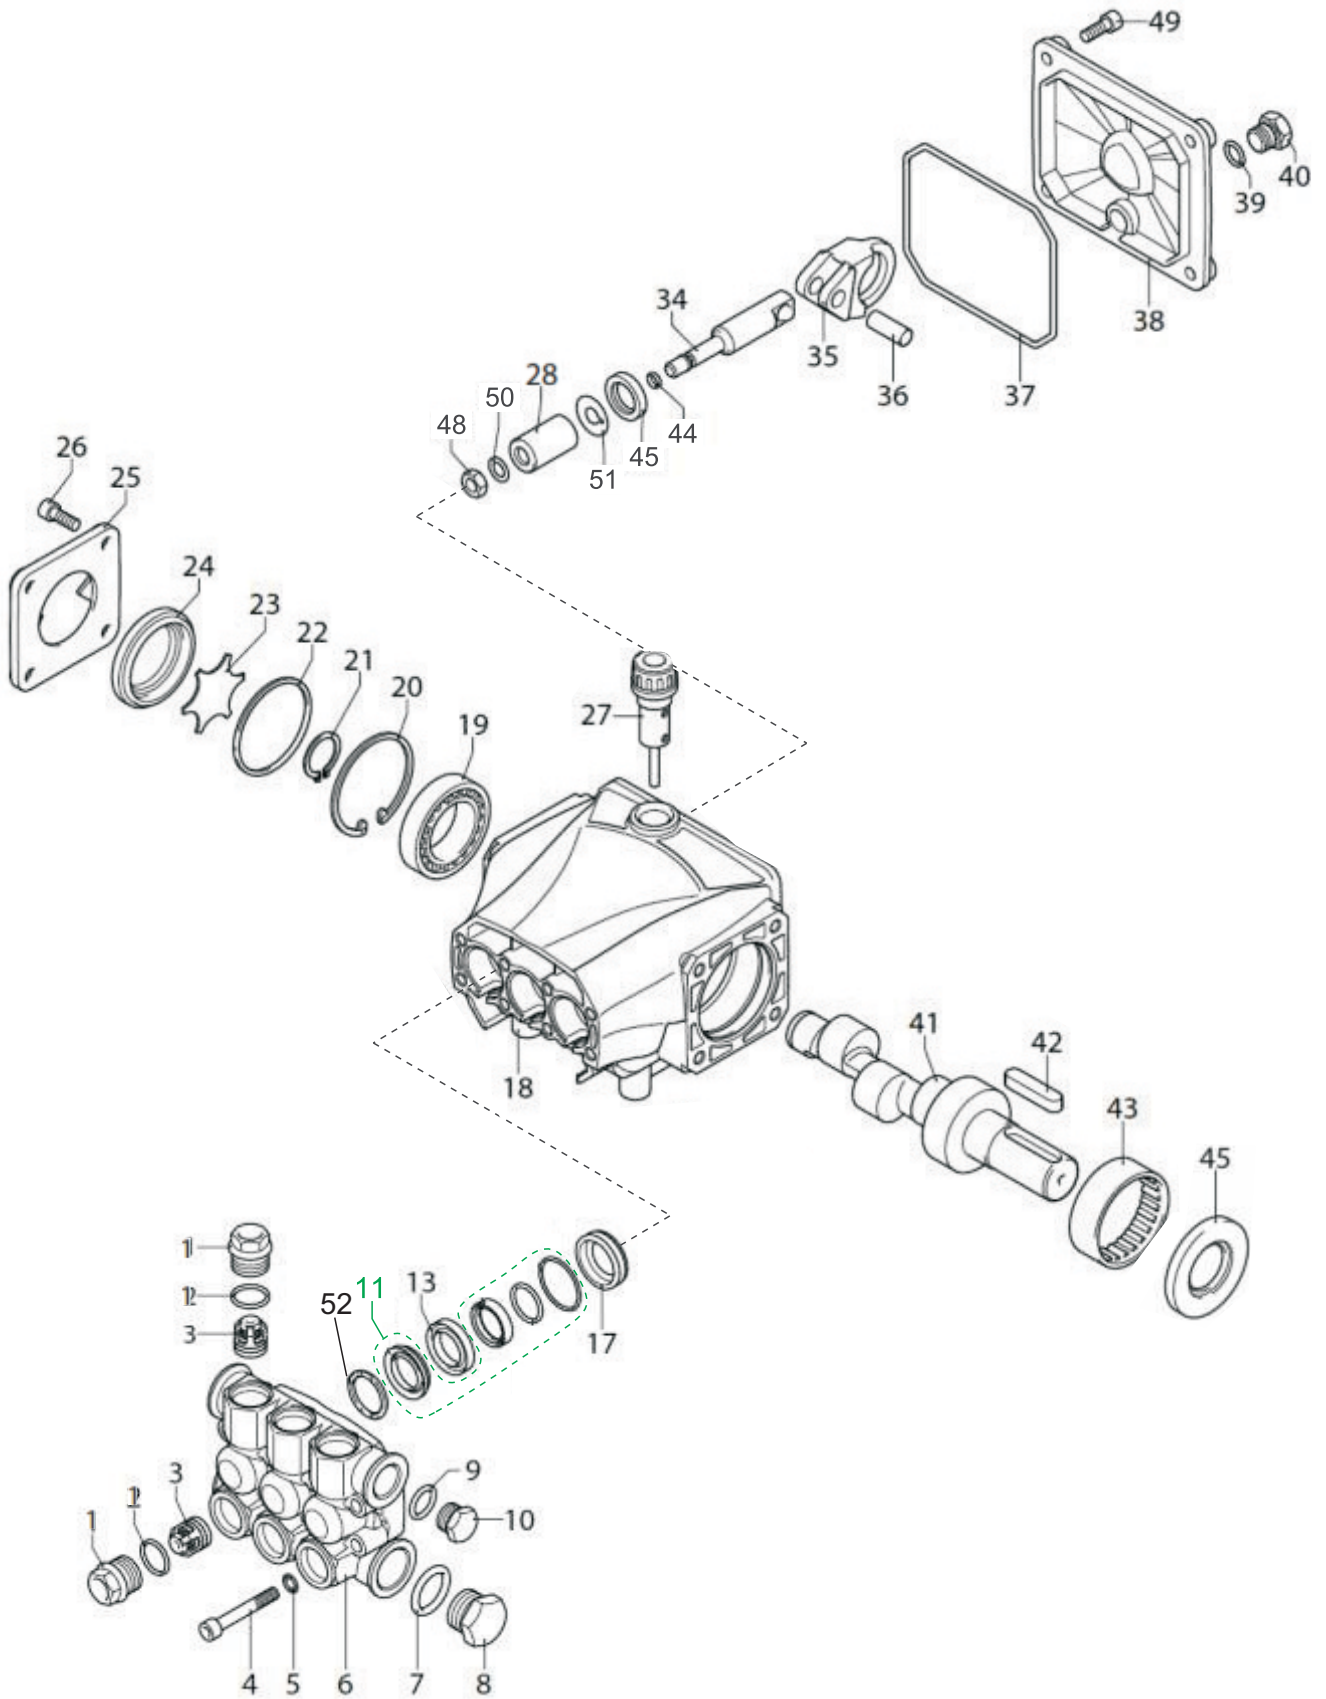

## LAVADORA L/2000 STD 3~

FW005223 - (220V)  
FW005224 - (380V)

REVISÃO: 03 - JULHO/2021  
REFERÊNCIA: VEG02.046

POS.	CÓDIGO	DESCRIÇÃO	QTDE
1	30003308	PARF PP 3,5x16mm CP-FC ZN	4
2	FW001665	CAPÔ L/2000 3~ - CPL	1
3	43415000	PARF PP 3,5x20 CF-FC ZN	8
4	70000254	BOTÃO COMUTADOR	1
4-B	70000255	ADAPTADOR PLASTICO	1
5	FW000667	TAMPA DA CAIXA ELETRICA	1
6	61221054	ELEMENTO DE CONTATO	1
7	70008031	CONTAT CWC 012.10 220V 50/60Hz (12A)	1
	70008032	CONTAT CWC 012.10 380V 50/60Hz (12A)	1
8	FW005119	PARF DRYWALL CF PHS PONTA AGULHA 4,2x13 ZN	2
9	FW000761	TRILHO 50mm PARA FIXAÇÃO DO CONTACTOR	1
11	FW001358	PARF M5x20 ESCARIADO	4
12	41151000	ARR LISA M6 DIN-125 ZN	4
13	FW000668	CAIXA COMANDO ELÉTRICO	1
14	70006010	PRENSA CABO PG-9 CZ ROSCA LONGA	1
15	70006133	PRENSA CABO PG 13,5 ROSCA LONGA	2
16	FW004611	CABO ELÉTRICO 4x2,5 5M 220V 3~ C/PLUGUE 16A AZUL	1
	FW004612	CABO ELÉTRICO 4x2,5 5M 380/440V 3~ C/PLUGUE 16A VERMELHO	1
17	42165000	MT 3CV 220/380V 60Hz CARÇAÇA 90L	1
18	FW003020	BOMBA AP RRA 2.8G25	1
19	50186000	ARR LISA M8 DIN-125 ZN	12
20	70001008	ARR PRESS 8mm ZN	4
21	70007010	PARAF SEXT M8x35	4
22	70020030	MANÍLUPO 22 M5x14	2
23	FW006826	RODA MACIÇA 8"	2
24	FW005228	CHASSI NOVA L- STD - CPL	1
25	14144000	PORC SEXT M8 DIN-125 ZN	4
26	FW000632	DISCO ESPAÇADOR	1
27	70001006	ARR PRESS 6mm ZN	4
28	43037000	PARAF SEXT M6x30	4