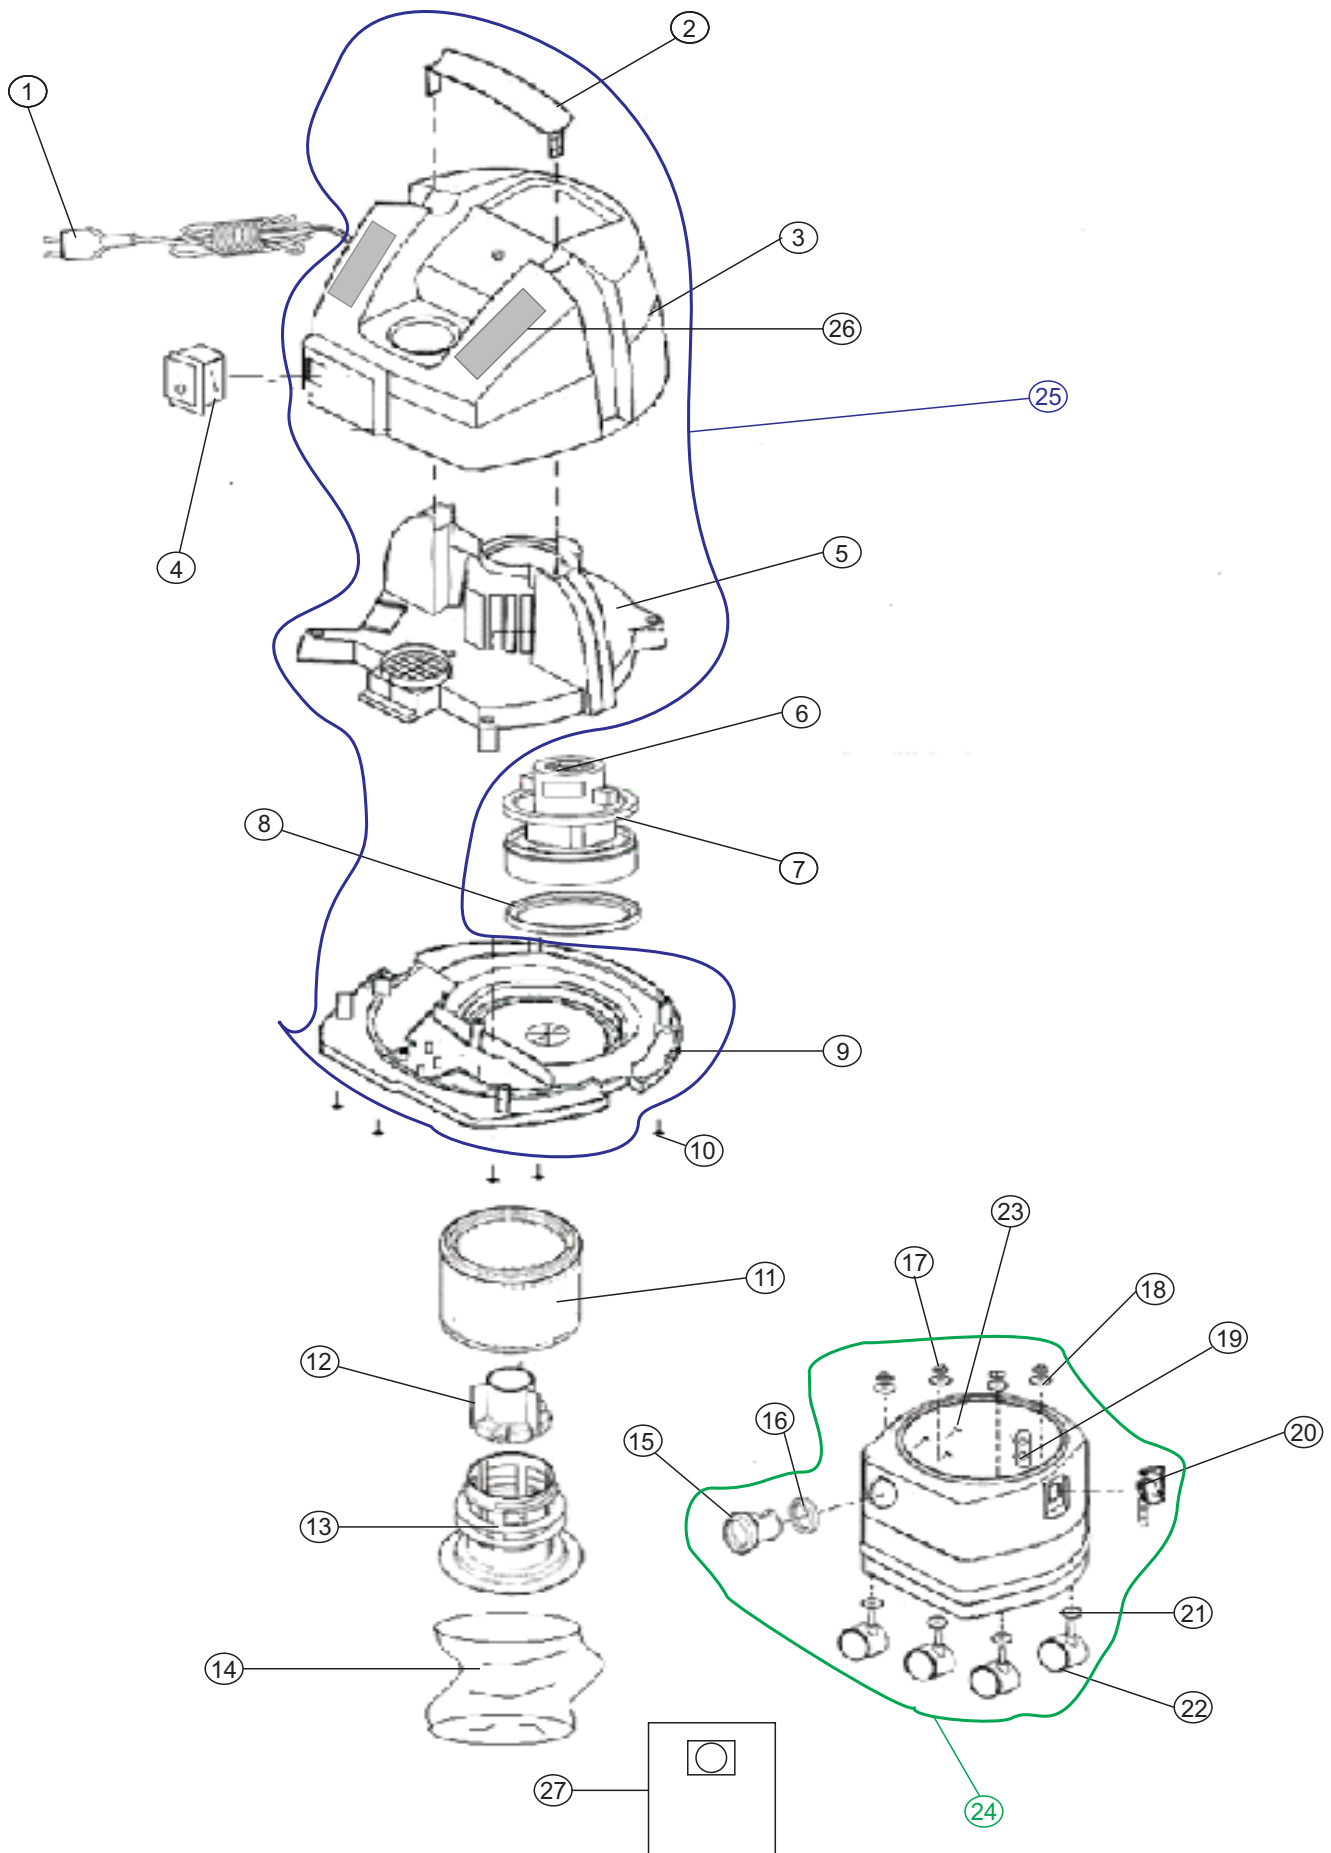

Wap

CATÁLOGO DE PEÇAS PARA REPOSIÇÃO

ASPIRADOR TURBO 1600 25L

20000225 (127V)
20000226 (220V)

REVISÃO: 00 - FEVEREIRO/ 2019
REFERÊNCIA: VEG02.065

O conteúdo deste documento não deve ser reproduzido ou cedido a terceiros sem a autorização prévia da Fresnomaq Indústria de Máquinas S/A

Vista Explodida - TURBO 1600 25L

Lista de Peças - TURBO 1600 25L

POS.	CÓDIGO	DESCRIÇÃO	QUANT.
1	26772001	CABO 2X1 CHATO 7,5M BRASIL	1
2	60603000	ALCA ASPO AERO	1
3	FW001418	TAMP PR ASPO AERO - PARA NOVO FECHO	1
4	FW006034	INTERRUPTOR L/D 16A PRETO C/ CAPA PROTETORA	1
5	60604000	SUPTE SUP PR AERO	1
6	FW003059	MOTOR DUPLO ESTAGIO 127V	1
	FW003069	MOTOR DUPLO ESTAGIO 220V	
7	60610100	SUPTE VED SUP EPDM OCRE MT AERO	1
8	60610000	SUPTE VED INF EPDM OCRE MT AERO	1
9	60605010	SUPTE INF MT- DE PR	1
10	11253001	PARF PP 4X25 CP-FC ZN	5
11	FW005271	FILTRO PERMANENTE ASPO NACIONAL	1
12	60606000	BOIA ASPO	1
13	60607000	GAIOLA ASPO	1
14	61156103	FILTR PANO ASPO	1
15	30000601	BOCAL AERO	1
16	30000602	VED BOCAL ASPO	1
17	30001600	PORC SEXT M6 TRAV ZN	4
18	61267000	ANEL VED RODIZ AERO (61276)	4
19	FW001446	CHAPA 12X10X0,6MM FIXAÇÃO FECHO RAPIDO	2
	70007040	REBITE AL / AL 4X12MM	4
20	FW000875	FECHO RAP AÇO CROMADO	2
21	30000200	ARR LISA 1/4" - 6,3X20X1,5 ZN (2793)	8
22	60608000	RODIZ DUPLO ASPO AERO	4
23	50170000	PARF PP 3,5X14 CP-FC ZN	3
24	FW001442	RECIP TURBO 1600 LJ CPL - (NOVO FECHO)	1
25	FW005077	CABEÇOTE ASPO TURBO 1600 - CPL (S/MOTOR)	1
26	FW001084	ESPUM 165X68,5X20MM	2
27	61156100	FILTR PAP 20L AERO (Unitário)	1
27	90000200	KIT FILTRO PAPEL 3x20L WAP (1 KIT C/ 3 unidades)	1