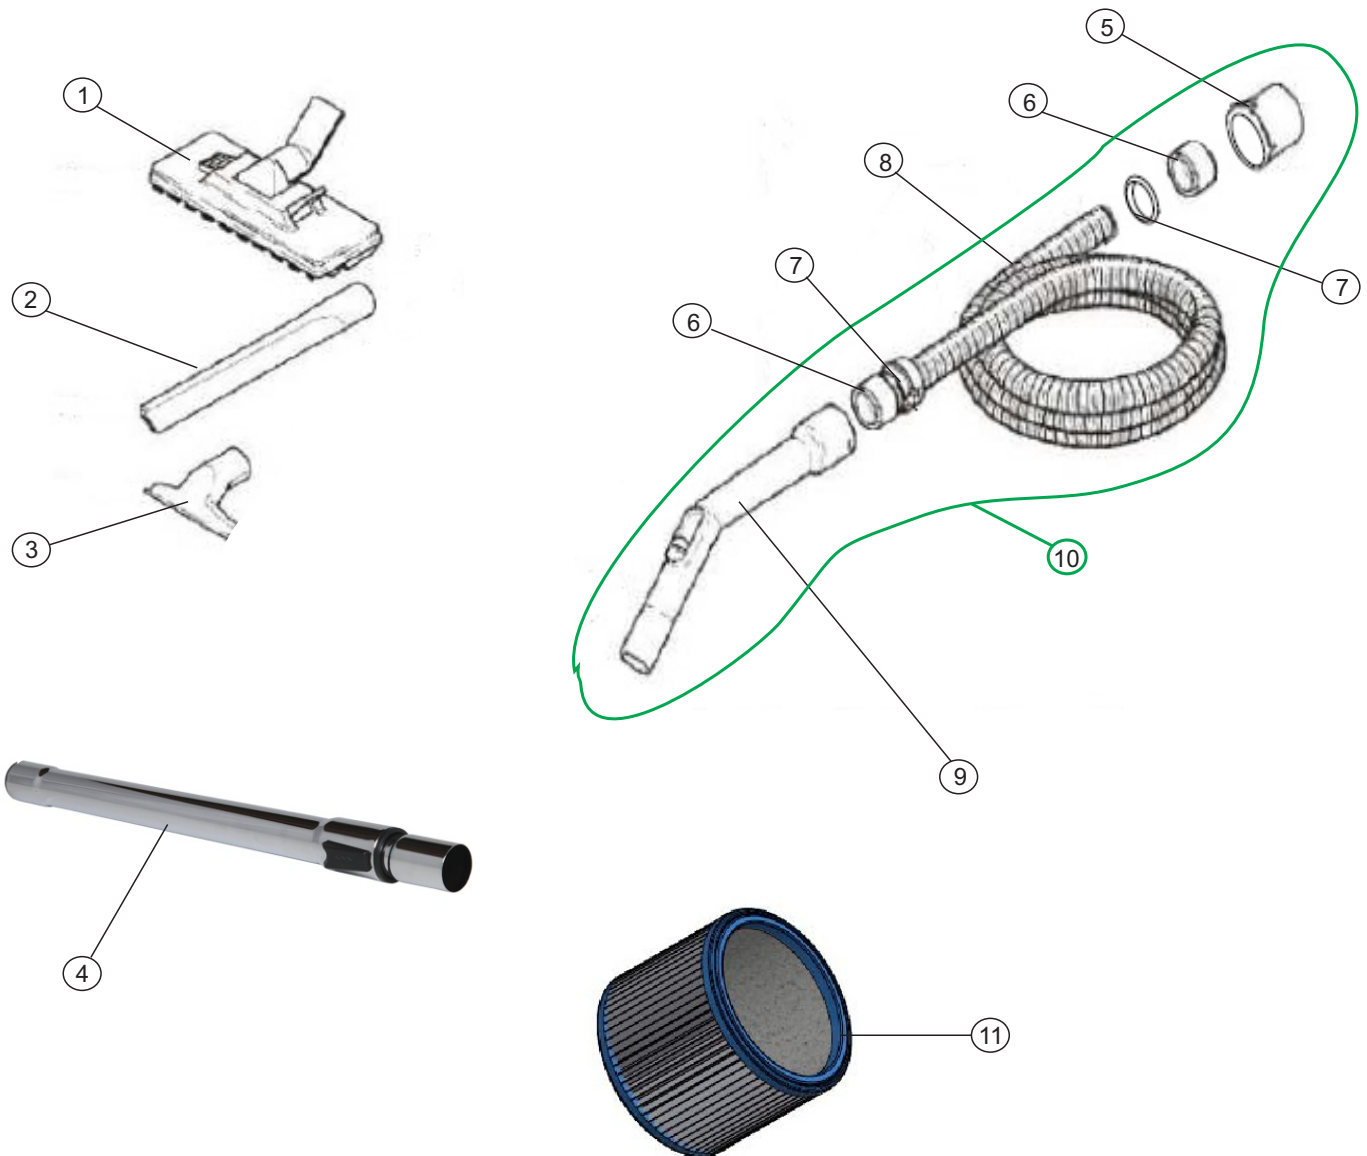

Acessórios - TURBO 1600 25L

POS.	CÓDIGO	DESCRIÇÃO	QUANT.
1	62353001	BICO MULTIPLO C/ PEDAL	1
2	29541000	BICO CANTO 36 AERO (29541)	1
3	14295000	BICO UNIVERSAL 36 AERO PARA ASPIRADORES	1
4	62354000	EXT RETA TELESCÓPICA - AÇO CROMADO	1
5	30000600	CONX GIRAT AERO	1
6	30001700	TERM MANG AERO	2
7	30000100	ANEL TRAVA MANGUEIRA AERO	2
8	30001524	MANG PR 32MM A GRANEL (Vendido por metro)	M
9	60911000	EXTENSAO CURV 32MM AERO (60911)	1
10	90000505	MANG PR 32MM 2,5M PARA BOCAL 36 MM CPL	1
Acessório Opcional			
11	11753000	FILTRO PERMANENTE PP 140 ASPO	1