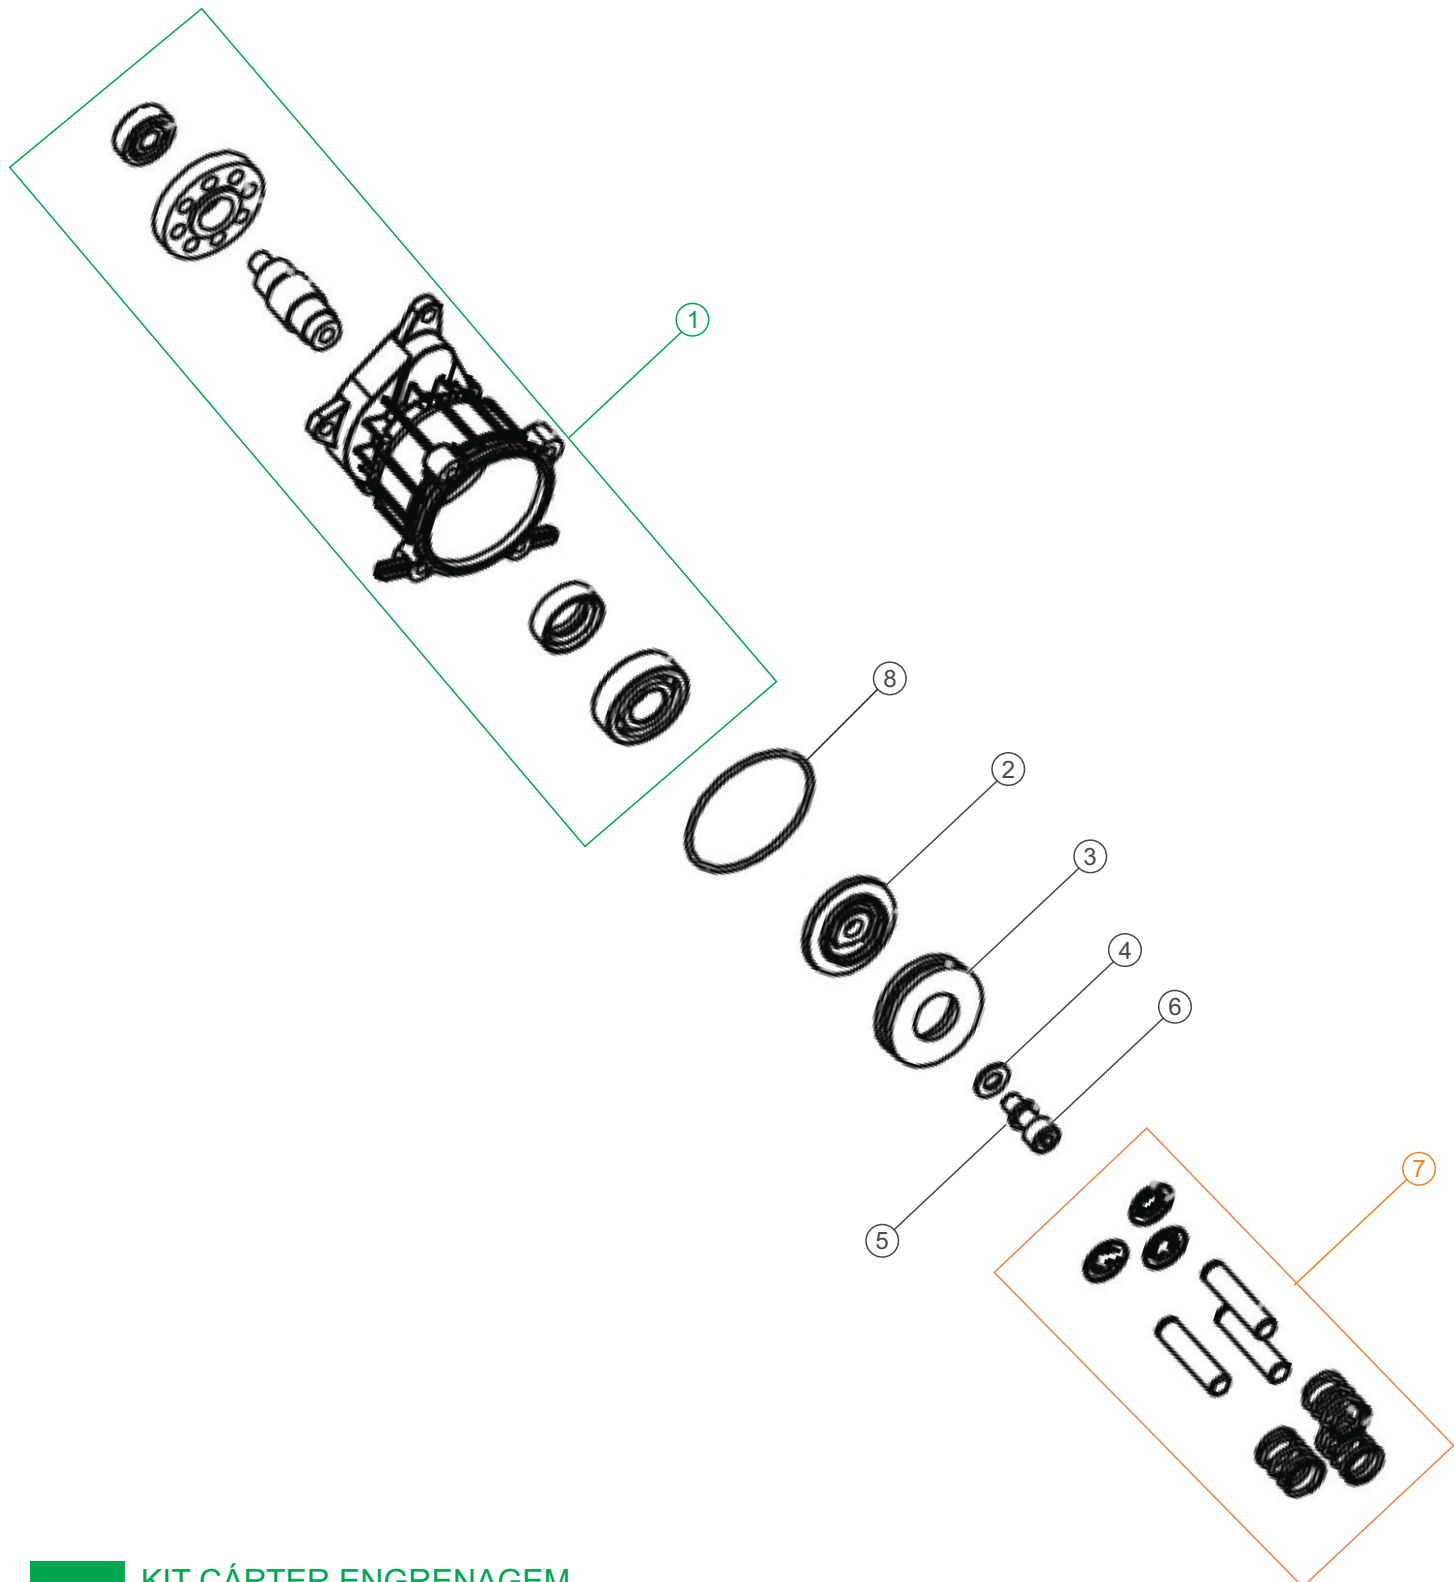

# Vista Explodida

- KIT VÁLVULA PRESSÃO/ SUCÇÃO
- KIT MICROSWITCH
- KIT VÁLVULA BY PASS
- KIT VEDAÇÃO

# Lista de Peças

7

01	FW001587	FILTRO TELA	1	
02	FW001585	GUIA PISTÕES	1	
03	FW001583	KIT VEDAÇÃO	1	
04	FW001584	KIT VÁLVULA PRESSÃO/SUCÇÃO	1	
05	FW001581	KIT MICROSWITCH	1	
06	FW001582	KIT VÁLVULA BYPASS	1	
07	FW001586	CABEÇOTE	1	
08	41511000	ARRUELA LISA 6mm	4	
09	70001006	ARRUELA DE PRESSÃO 6mm	4	
10	FW000813	PARAFUSO M6x45 - ALLEN	4	

# Vista explodida

**KIT CÁRTER ENGRENAGEM**  
**KIT PISTÕES**

01	FW001588	KIT CARTER ENGRENAGEM	1	
02	FW001590	CAME 8.2° 127V	1	
	FW011297	CAME 9.2° 220V		
03	FW001591	ROLAMENTO DE ESFERA	1	
04	50186000	ARRUELA LISA M8 DIN-125 ZN	1	
05	70001008	ARRUELA PRESSÃO 8mm ZN	1	
06	21471062	PARAFUSO ALLEN CC M8x20 ZN	1	
07	FW001589	KIT PISTÃO	1	
08	50043202	O-RING 58,42x2,62	1	
*	FW003014	CX WAP ATACAMA SMART	1	*
*	FW001537	MANUAL DE INSTR WAP ATACAMA SMART	1	*
*	FW008098	MANUAL DE INSTR WAP ATACAMA SMART ULTRA	1	*
*	FW001538	ETIQ C. BAR WAP ATACAMA SMART 127V	1	*
*	FW001540	ETIQ C. BAR WAP ATACAMA SMART 220V	1	*
*	ECB00089	ETIQ C. BAR WAP ATACAMA SMART ULTRA 127V	1	*
*	ECB00088	ETIQ C. BAR WAP ATACAMA SMART ULTRA 220V	1	*