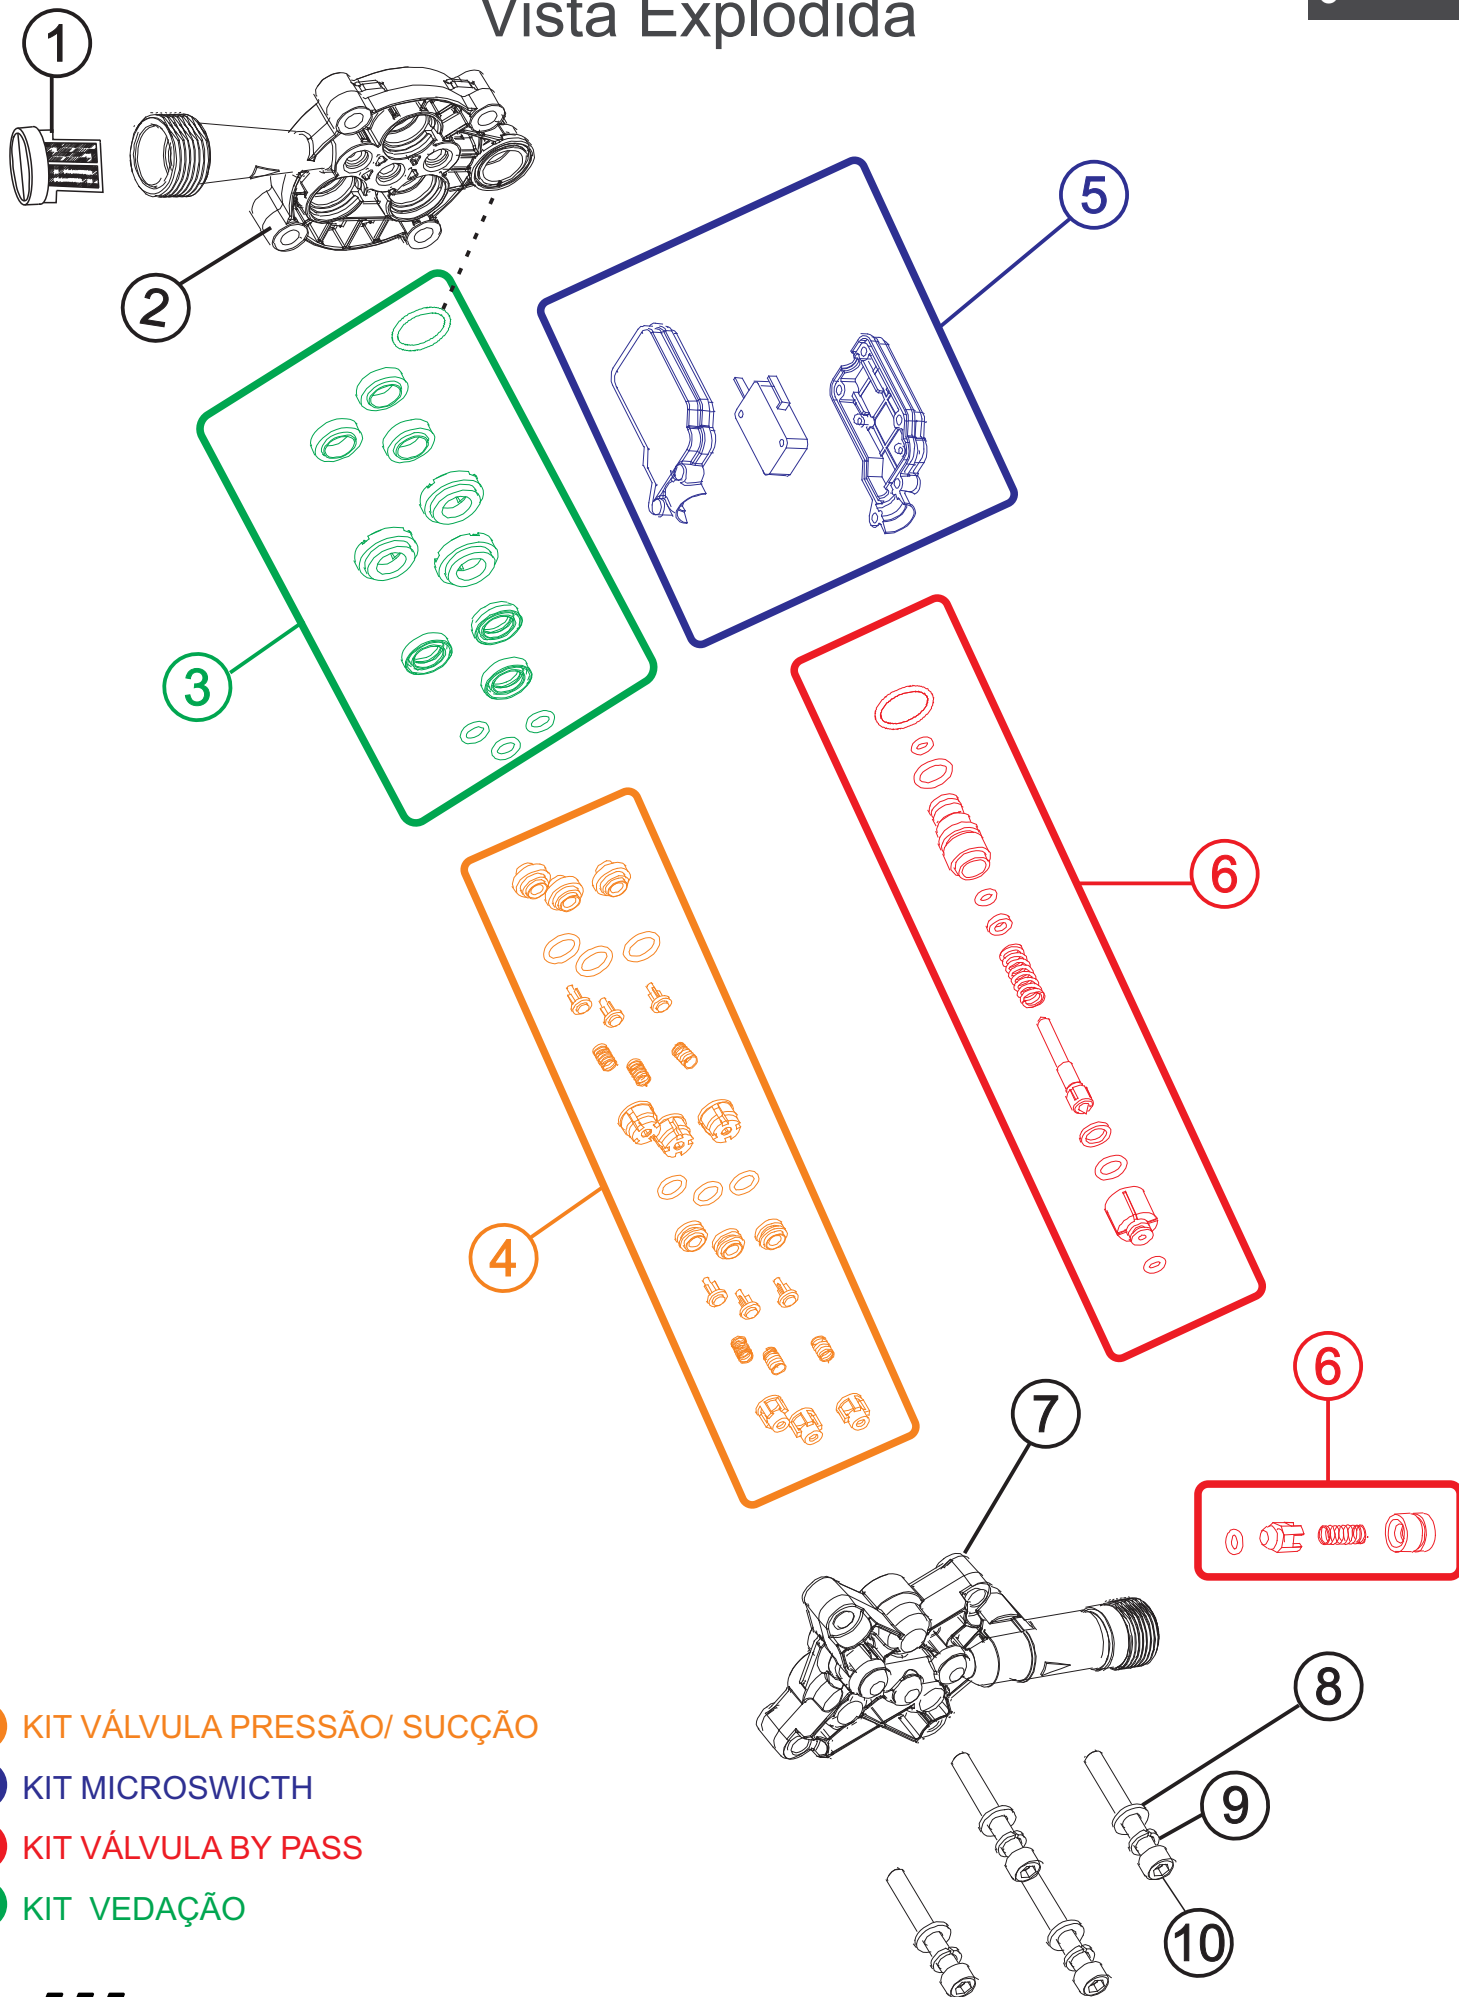

Vista Explodida

- KIT VÁLVULA PRESSÃO/ SUCÇÃO
- KIT MICROSWITCH
- KIT VÁLVULA BY PASS
- KIT VEDAÇÃO

Lista de Peças

7

01	FW001587	FILTRO TELA	1	
02	FW001585	GUIA PISTÕES	1	
03	FW001583	KIT VEDAÇÃO	1	
04	FW001584	KIT VÁLVULA PRESSÃO/SUCÇÃO	1	
05	FW001581	KIT MICROSWITCH	1	
06	FW001582	KIT VÁLVULA BYPASS	1	
07	FW001586	CABEÇOTE	1	
08	41511000	ARRUELA LISA 6mm	4	
09	70001006	ARRUELA DE PRESSÃO 6mm	4	
10	FW000813	PARAFUSO M6x45 - ALLEN	4