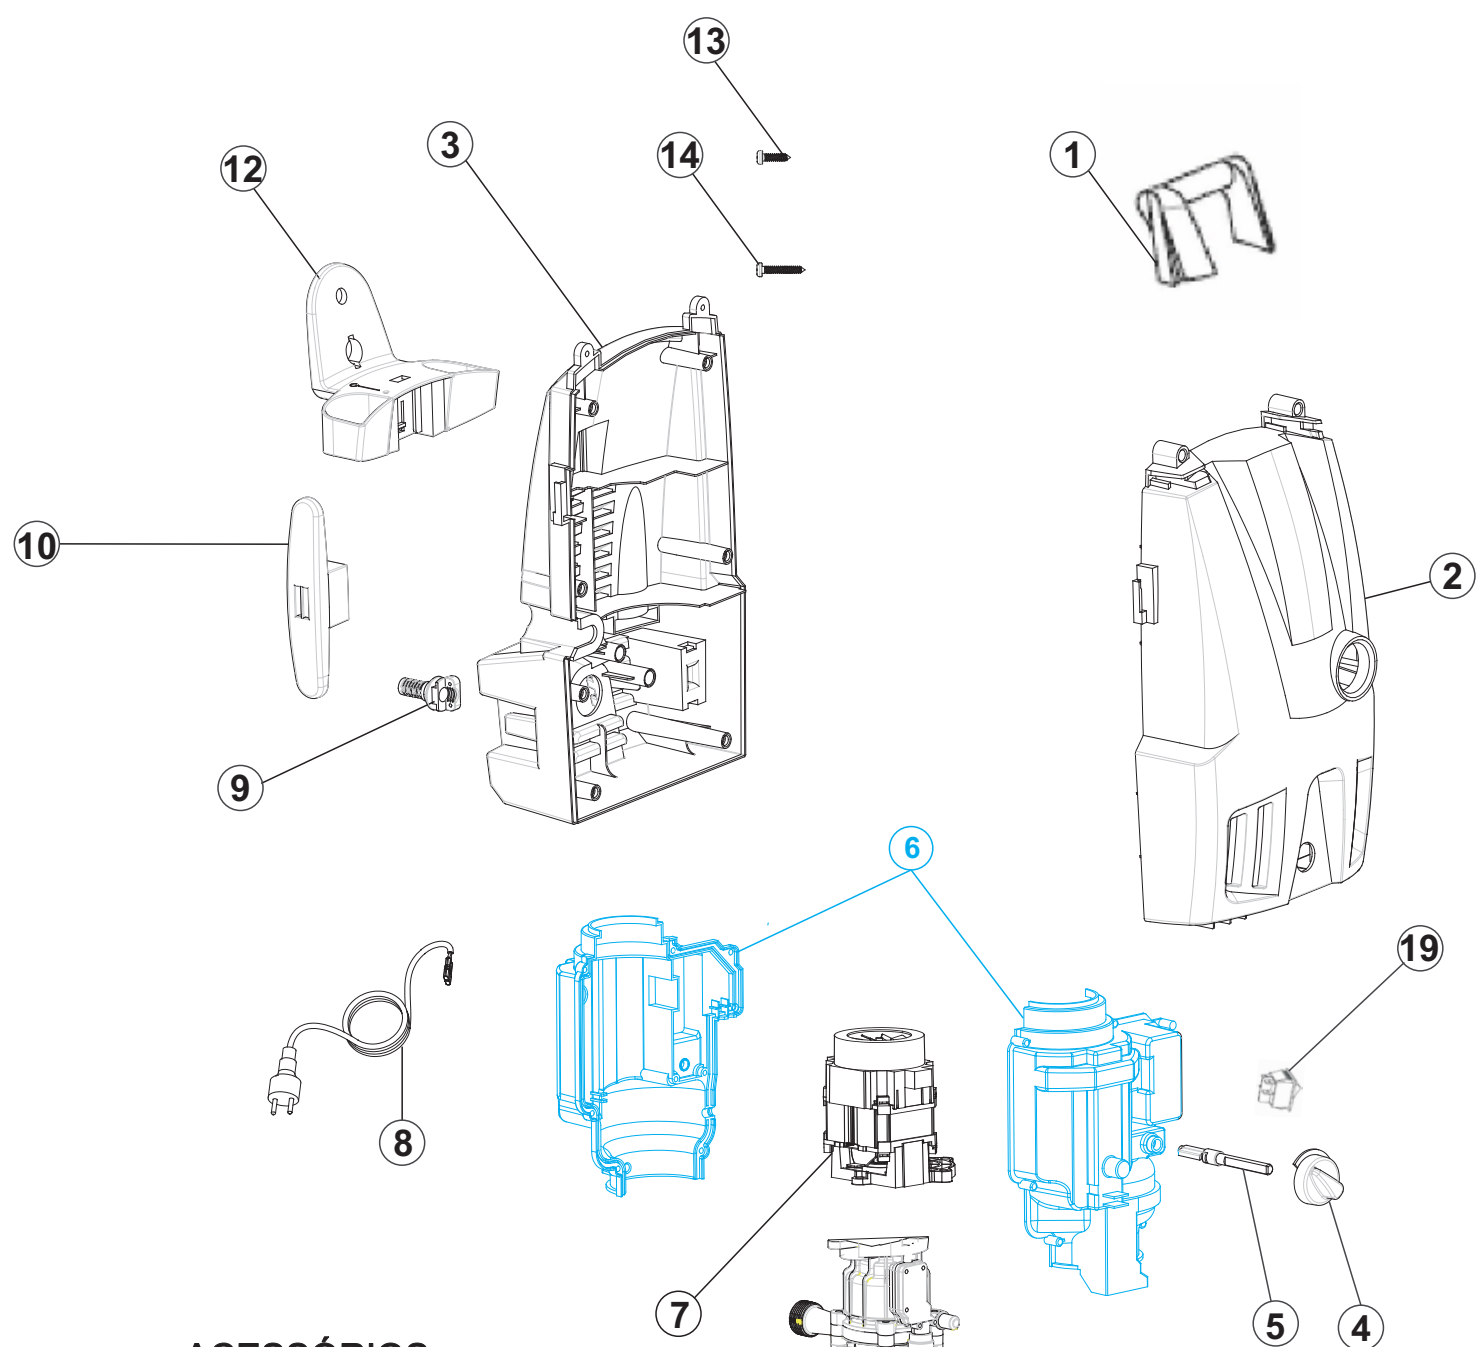

Vista Explodida

ACESSÓRIOS

Lista de Peças

01	FW001570	ALÇA	1	
02	FW001571	CARENAGEM FRONTAL	1	
03	FW001578	CARENAGEM TRASEIRA	1	
04	FW001572	BOTÃO LIGA/ DESLIGA	1	
05	FW001573	ACIONADOR DO INTERRUPTOR	1	
06	FW001574	CARENAGEM DO MOTOR	1	
	FW004044	CARENAGEM DO MOTOR 70bar		
07	VG70-0064	MOTOR 127V	1	
	VG70-064A	MOTOR 220V		
08	VB70-0060A	CABO ELÉTRICO 2x1mm PINO 4mm	1	
09	FW001575	PRENSA CABO	1	
10	FW001576	SUORTE DO CABO ELÉTRICO	1