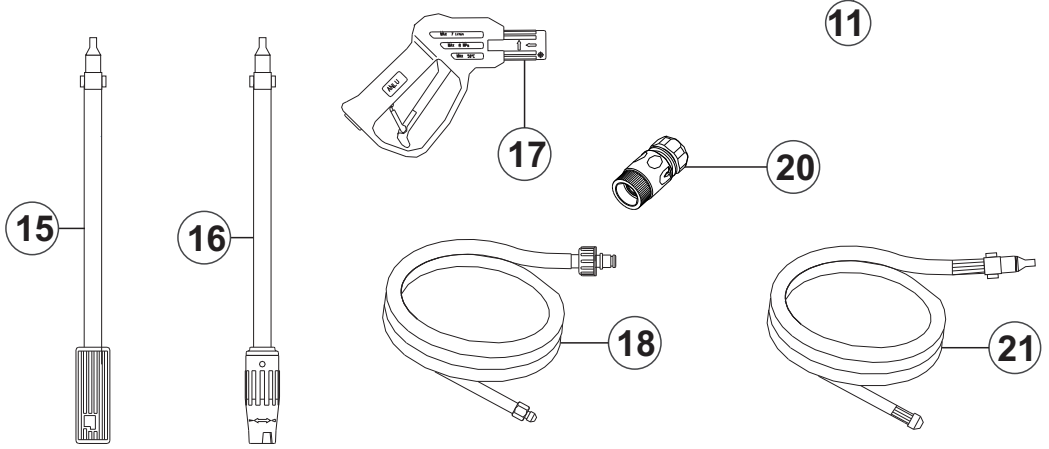

Vista Explodida

ACESSÓRIOS