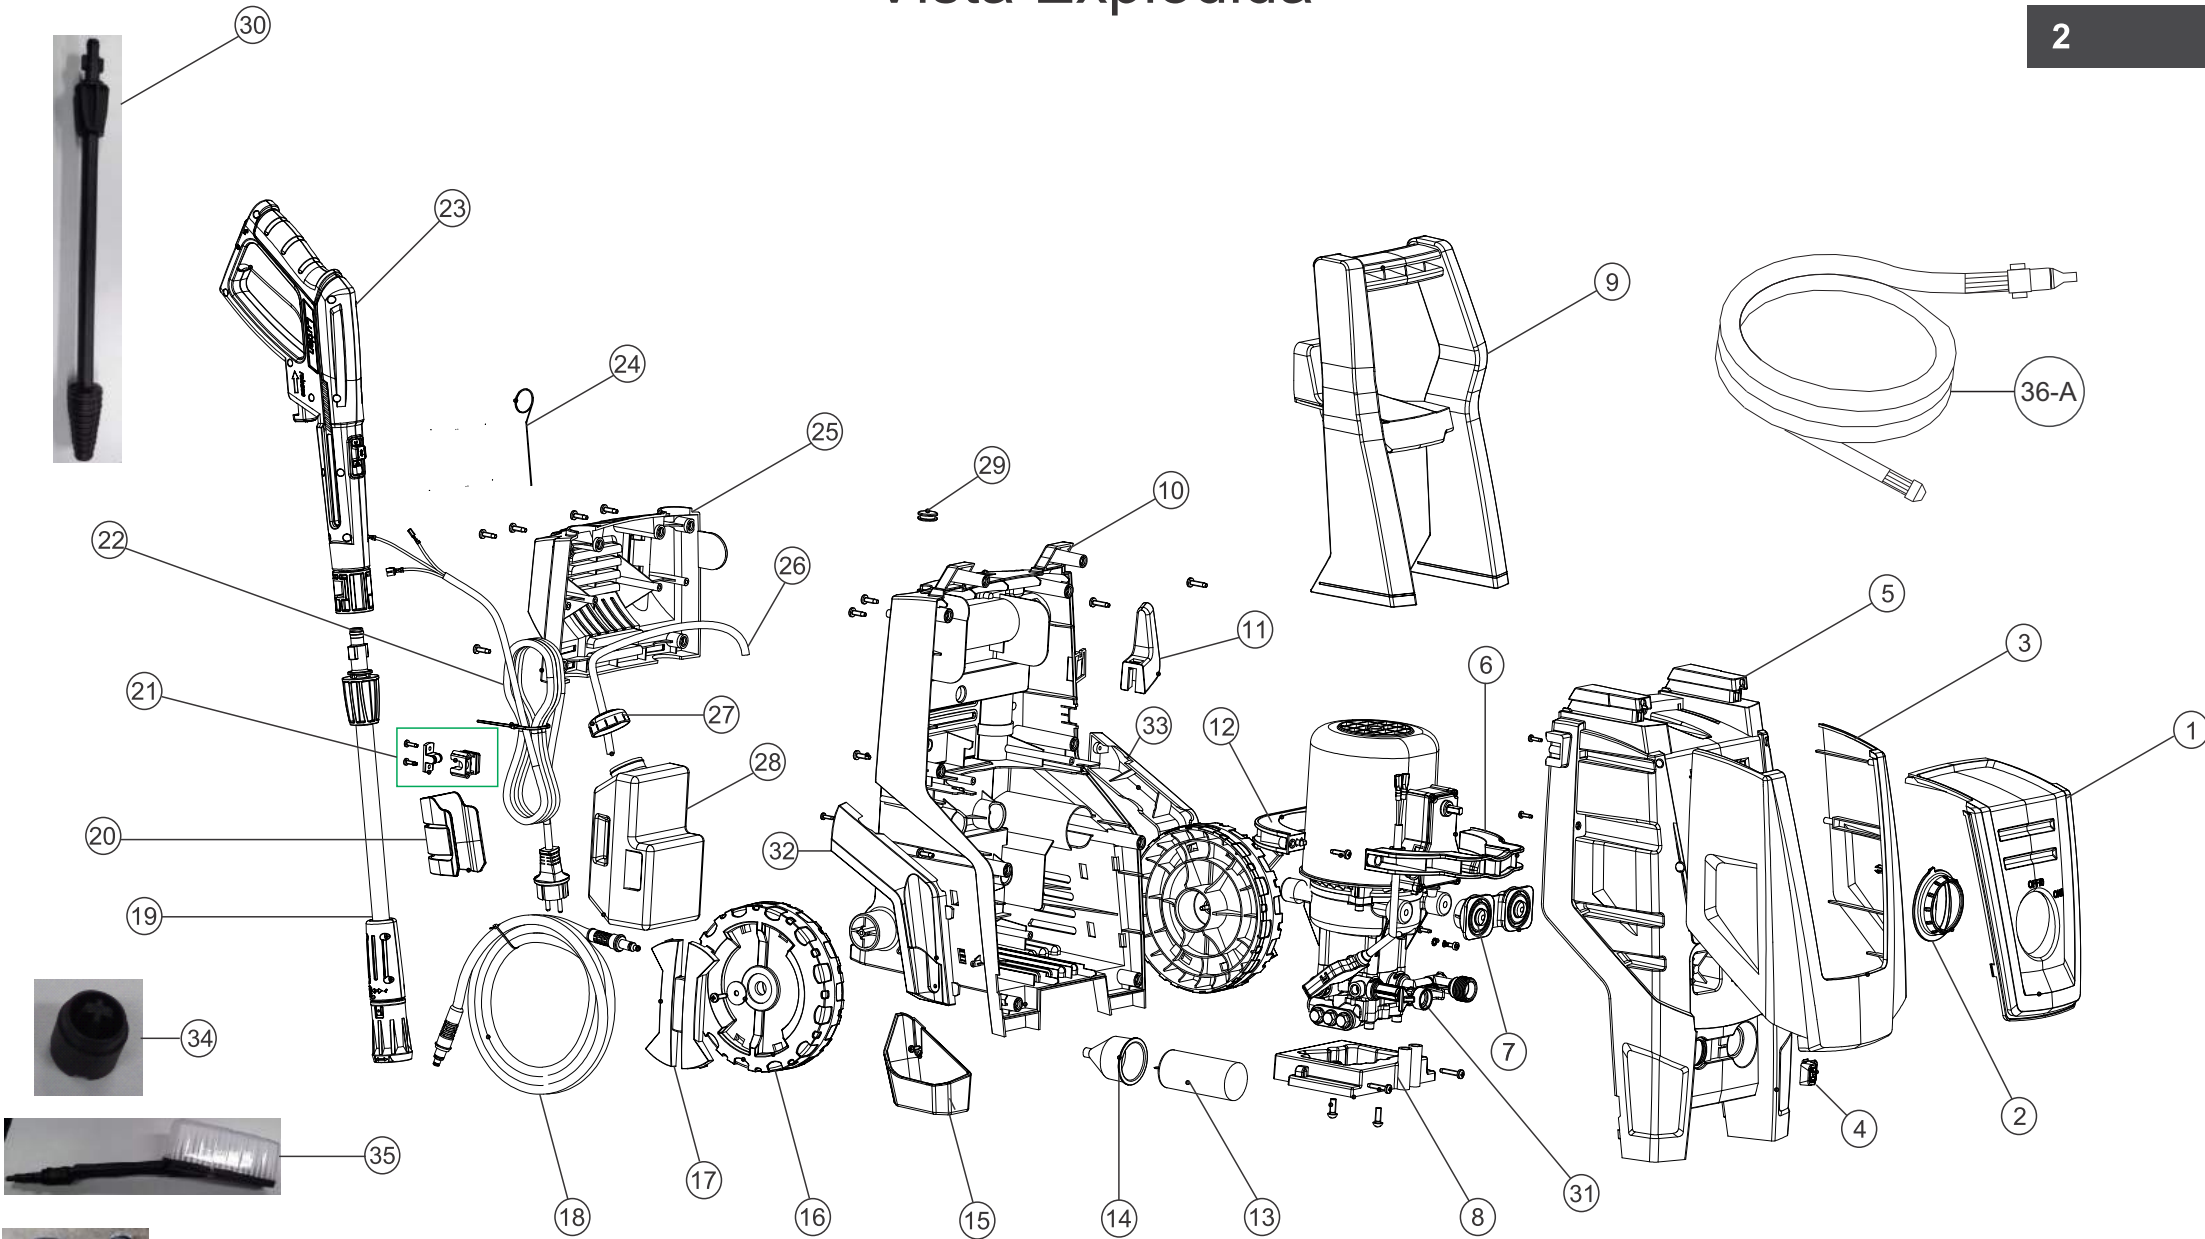

CATÁLOGO DE PEÇAS PARA REPOSIÇÃO

EXTREME TURBO 2800
FW006755 (127V)
FW006756 (220V)

EXTREME TURBO ULTRA 2800
FW007678 (127V)
FW007679 (220V)

LAVADORA DE ALTA PRESSÃO EXTREME TURBO 2800
DESOBSTRUIDORA DE ALTA PRESSÃO EXTREME TURBO ULTRA 2800

Vista Explodida

Lista de peças

POS.	CÓDIGO	DESCRIÇÃO	QUANT.
1	FW006901	ESPELHO BOTÃO LIGA/DESLIGA	1
2	FW006902	BOTÃO DO INTERRUPTOR	1
3	FW006900	ESPELHO CARENAGEM FRONTAL	1
4	FW006850	BOTÃO TRAVA MANGUEIRA	1
5	FW006903	CARENAGEM FRONTAL	1
6	FW006841	ANEL ENCOSTO SUPERIOR DO MOTOR	1
7	FW006912	SUPORTE FIXAÇÃO DO MOTOR	1
8	FW006913	SUPORTE FIXAÇÃO DA BOMBA	1
9	FW006899	ALÇA LONGA	1
10	FW006896	CARENAGEM TRASEIRA	1
11	FW006840	SUPORTE P/ CABO ELÉTRICO	1
12	FW006842	ANEL ENCOSTO INFERIOR DO MOTOR	1
13	FW011169	CAPACITOR 40Uf 450VCA 220V	1
	FW011168	CAPACITOR 120Uf 250VCA 127V	1
14	FW006862	CAPA PROTEÇÃO DO CAPACITOR	1
15	FW006917	SUPORTE PARA LANÇA	1
16	FW006906	RODA	2
17	FW006907	CALOTA	2
18	FW008234	MANGUEIRA AP TRAMA DE AÇO 5 METROS	1
19	FW006909	LANÇA C/ BICO REGULÁVEL	1
20	FW006920	SUPORTE PARA PISTOLA	1
21	FW006839	PRENSA CABO	1
22	FW006838	CABO ELÉTRICO 3x1,0 mm PINO 4,0MM 220V	1
	FW006837	CABO ELÉTRICO 3x1,5 mm PINO 4,8MM 127V	1