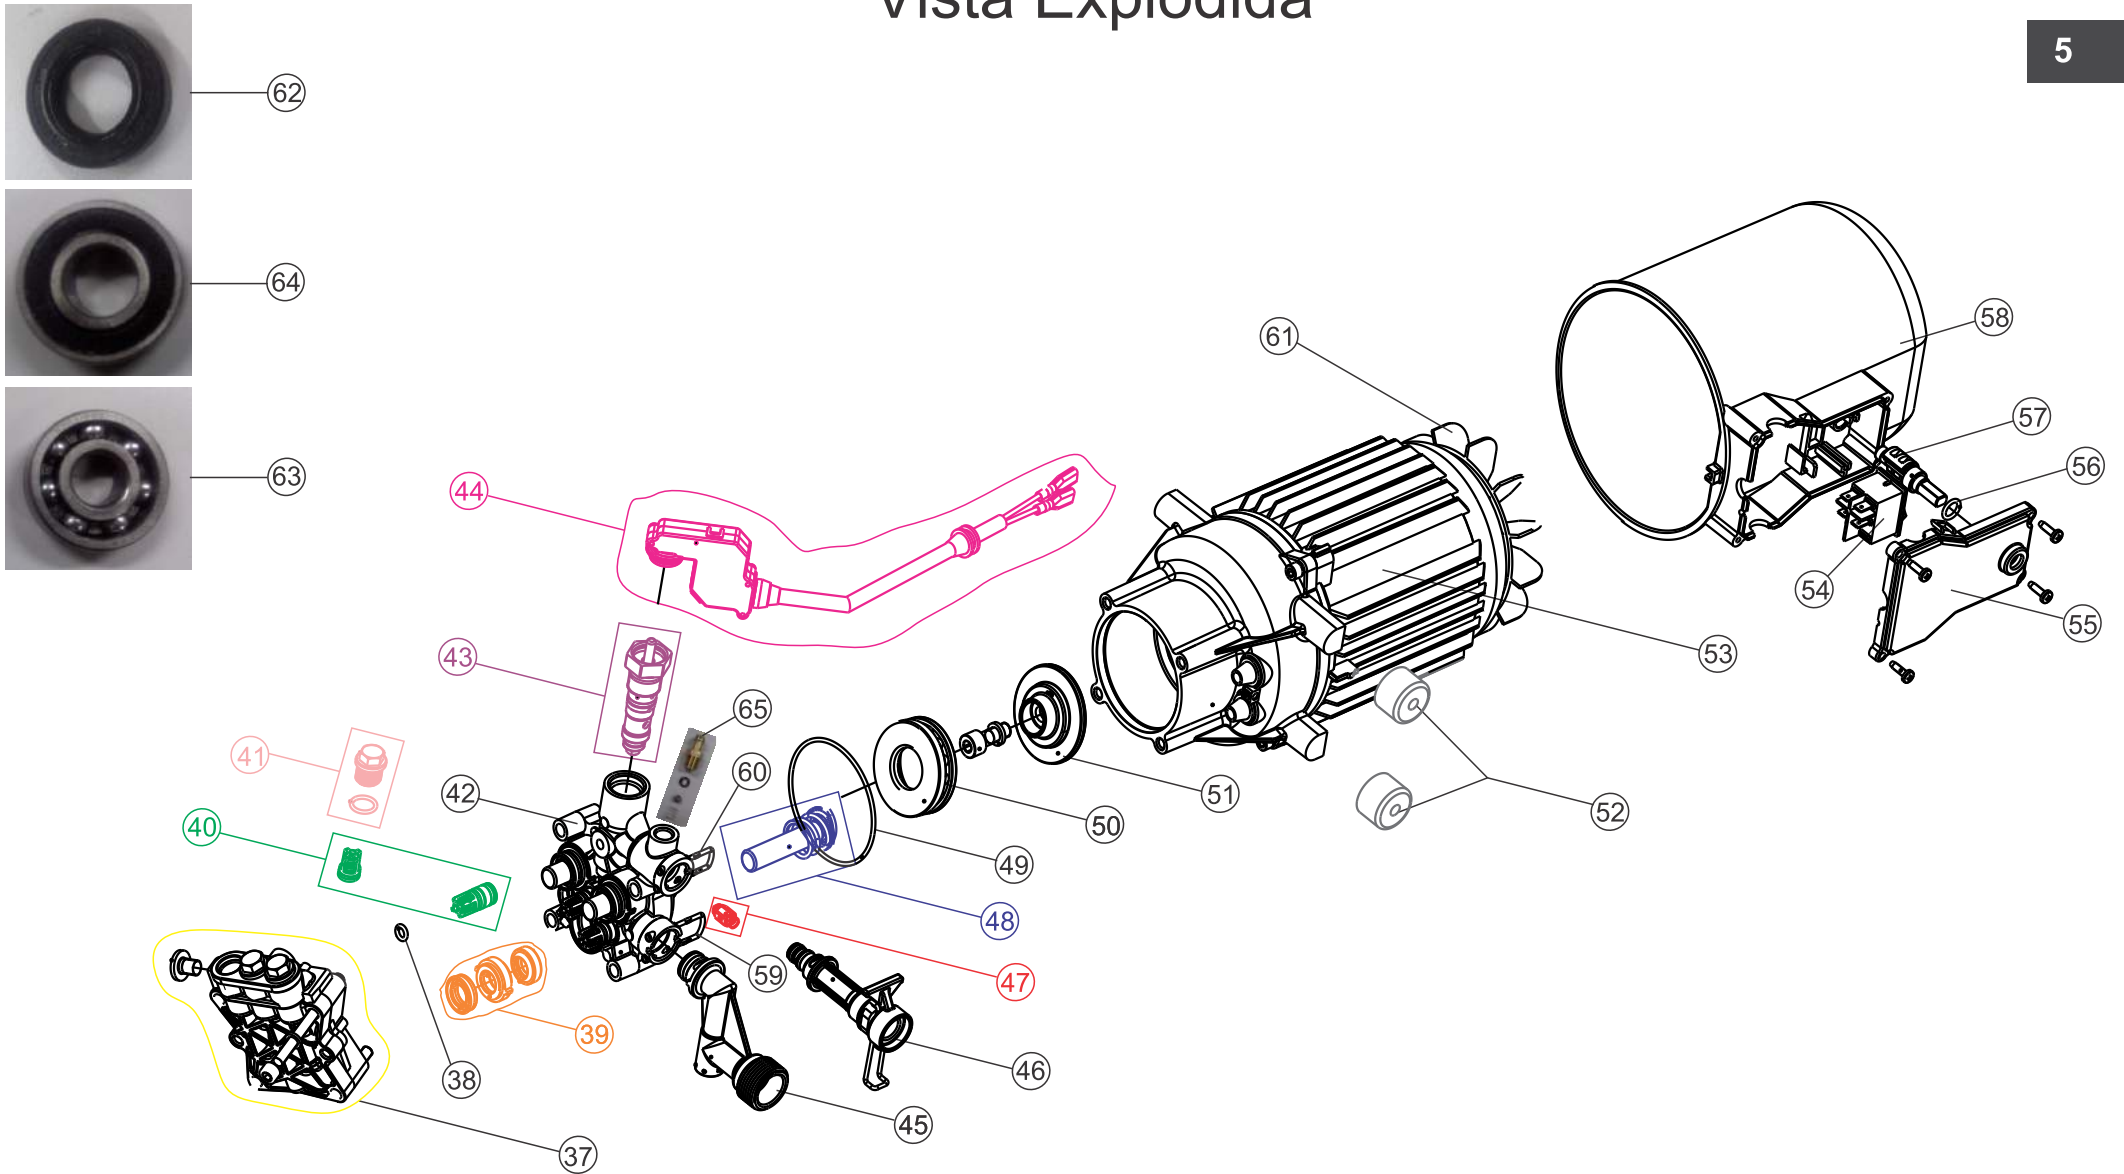

Vista Explodida

Lista de peças

POS.	CÓDIGO	DESCRIÇÃO	QUANT.
37	FW006921	CABEÇOTE DE ALUMÍNIO	1
38	FW006882	O-RING 5,5x2mm	1
39	FW006886	KIT VEDAÇÃO (C/3 UNIDADES)	1
40	FW006885	KIT VÁLVULA DE SUÇÃO E PRESSÃO (C/6 UNIDADES)	1
41	FW006881	KIT TAMPÃO (C/3 UNIDADES)	1
42	FW006922	GUIA PISTÕES	1
43	FW006880	KIT BY-PASS	1
44	FW006868	KIT MICROSWITCH	1
45	FW006872	KIT CONEXÃO ENTRADA DE ÁGUA	1
46	FW006870	KIT CONEXÃO SAÍDA DE ÁGUA	1
47	FW006871	KIT VÁLVULA DE RETENÇÃO + O-RING 3,5x1,9mm	1
48	FW006876	KIT PISPÕES (C/3 UNIDADES)	1
49	FW006878	O-RING VEDAÇÃO DO MOTOR (66x2mm)	1
50	FW006877	ROLAMENTO AXIAL	1
51	FW006879	CAME 8°	1
52	FW006869	SAPATA DO MOTOR	4
53	FW006938	MOTOR ELÉTRICO DE INDUÇÃO 127V	1
	FW006939	MOTOR ELÉTRICO DE INDUÇÃO 220V	
54	FW006863	INTERRUPTOR ELÉTRICO	1
55	FW006866	TAMPA DA CAIXA ELÉTRICA	1
56	FW006865	O-RING VEDAÇÃO DA CAIXA ELÉTRICA (8x2mm)	1
57	FW006864	ACIONADOR DO INTERRUPTOR	1
58	FW006867	PROTETOR DO MOTOR	1
59	FW006875	PINO TRAVA CONEXÃO ENTRADA DE ÁGUA	1
60	FW006874	PINO TRAVA DA CONEXÃO SAÍDA DE ÁGUA	1
61	FW006889	VENTOINHA DO MOTOR	1
62	FW006890	RETENTOR DO MOTOR (20x35x7mm)	1
63	FW006891	ROLAMENTO FRONTAL DO MOTOR (6303/P53)	1
64	FW006892	ROLAMENTO TRASEIRO DO MOTOR (6202-RZ)	1
65	FW006923	KIT VÁLVULA DE SUÇÃO DETERGENTE	1