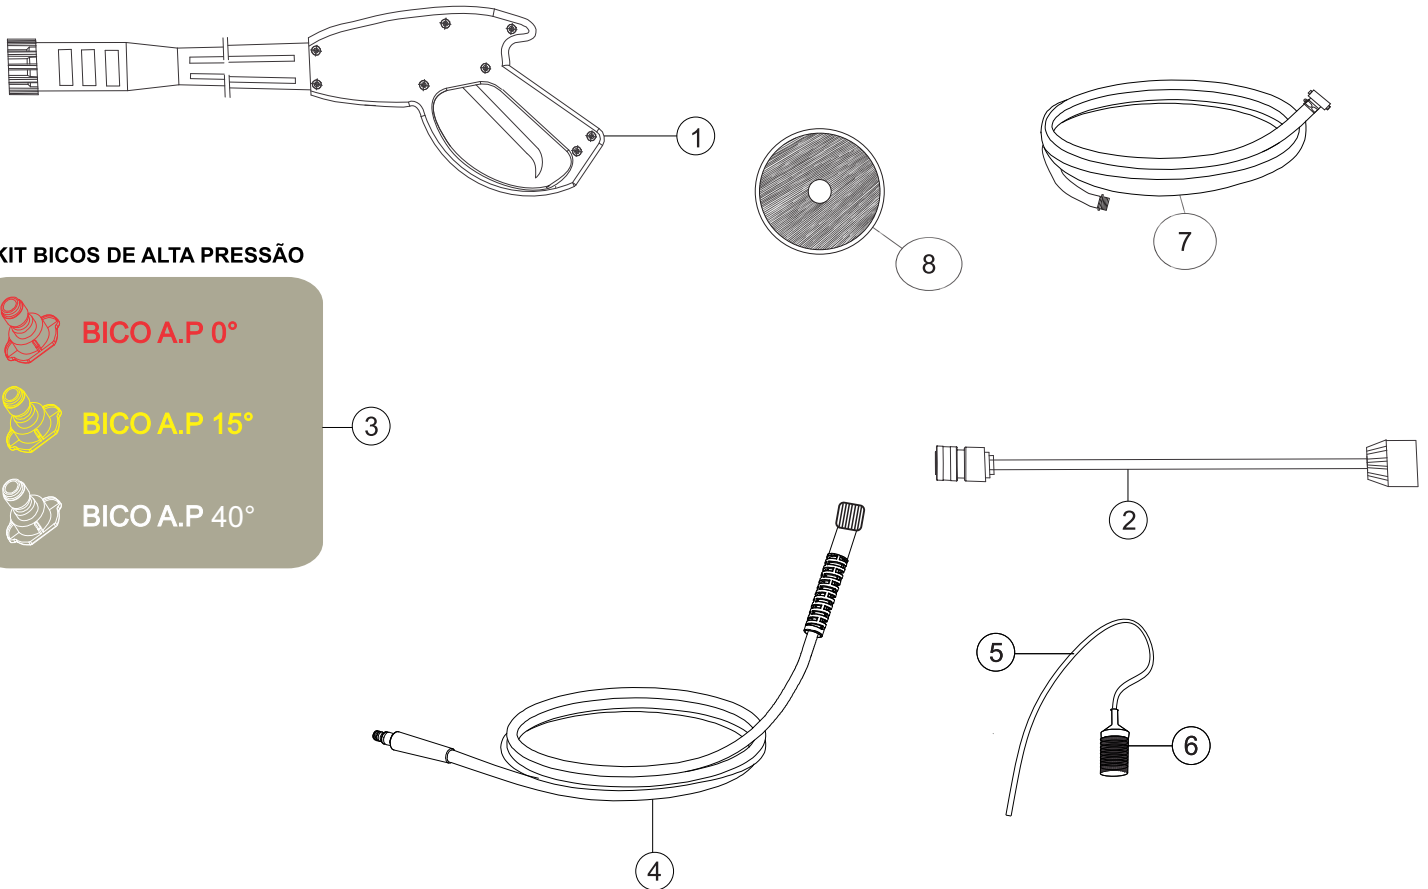

Vista Explodida ACESSÓRIOS

KIT BICOS DE ALTA PRESSÃO

BICO A.P 0°

BICO A.P 15°

BICO A.P 40°

POS	CÓDIGO	DESCRIÇÃO	QUANT.
1	FW007283	PISTOLA DE ALTA PRESSÃO	1
2	FW007284	LANÇA INOX C/ CONEX. RÁPIDA	1
3	FW007285	KIT BICOS DE ALTA PRESSÃO	1
4	FW007286	MANGUEIRA DE ALTA PRESSÃO	1
5	FW005963	MANGUEIRA CRISTAL SUCÇÃO DE SHAMPOO	1
6	FW005964	FILTRO SUCÇÃO DE SHAMPOO	1
7	FW008420	MANGUEIRA PARA SUCÇÃO DE ÁGUA	1
8	FW008421	FILTRO PARA SUCÇÃO DE ÁGUA	1