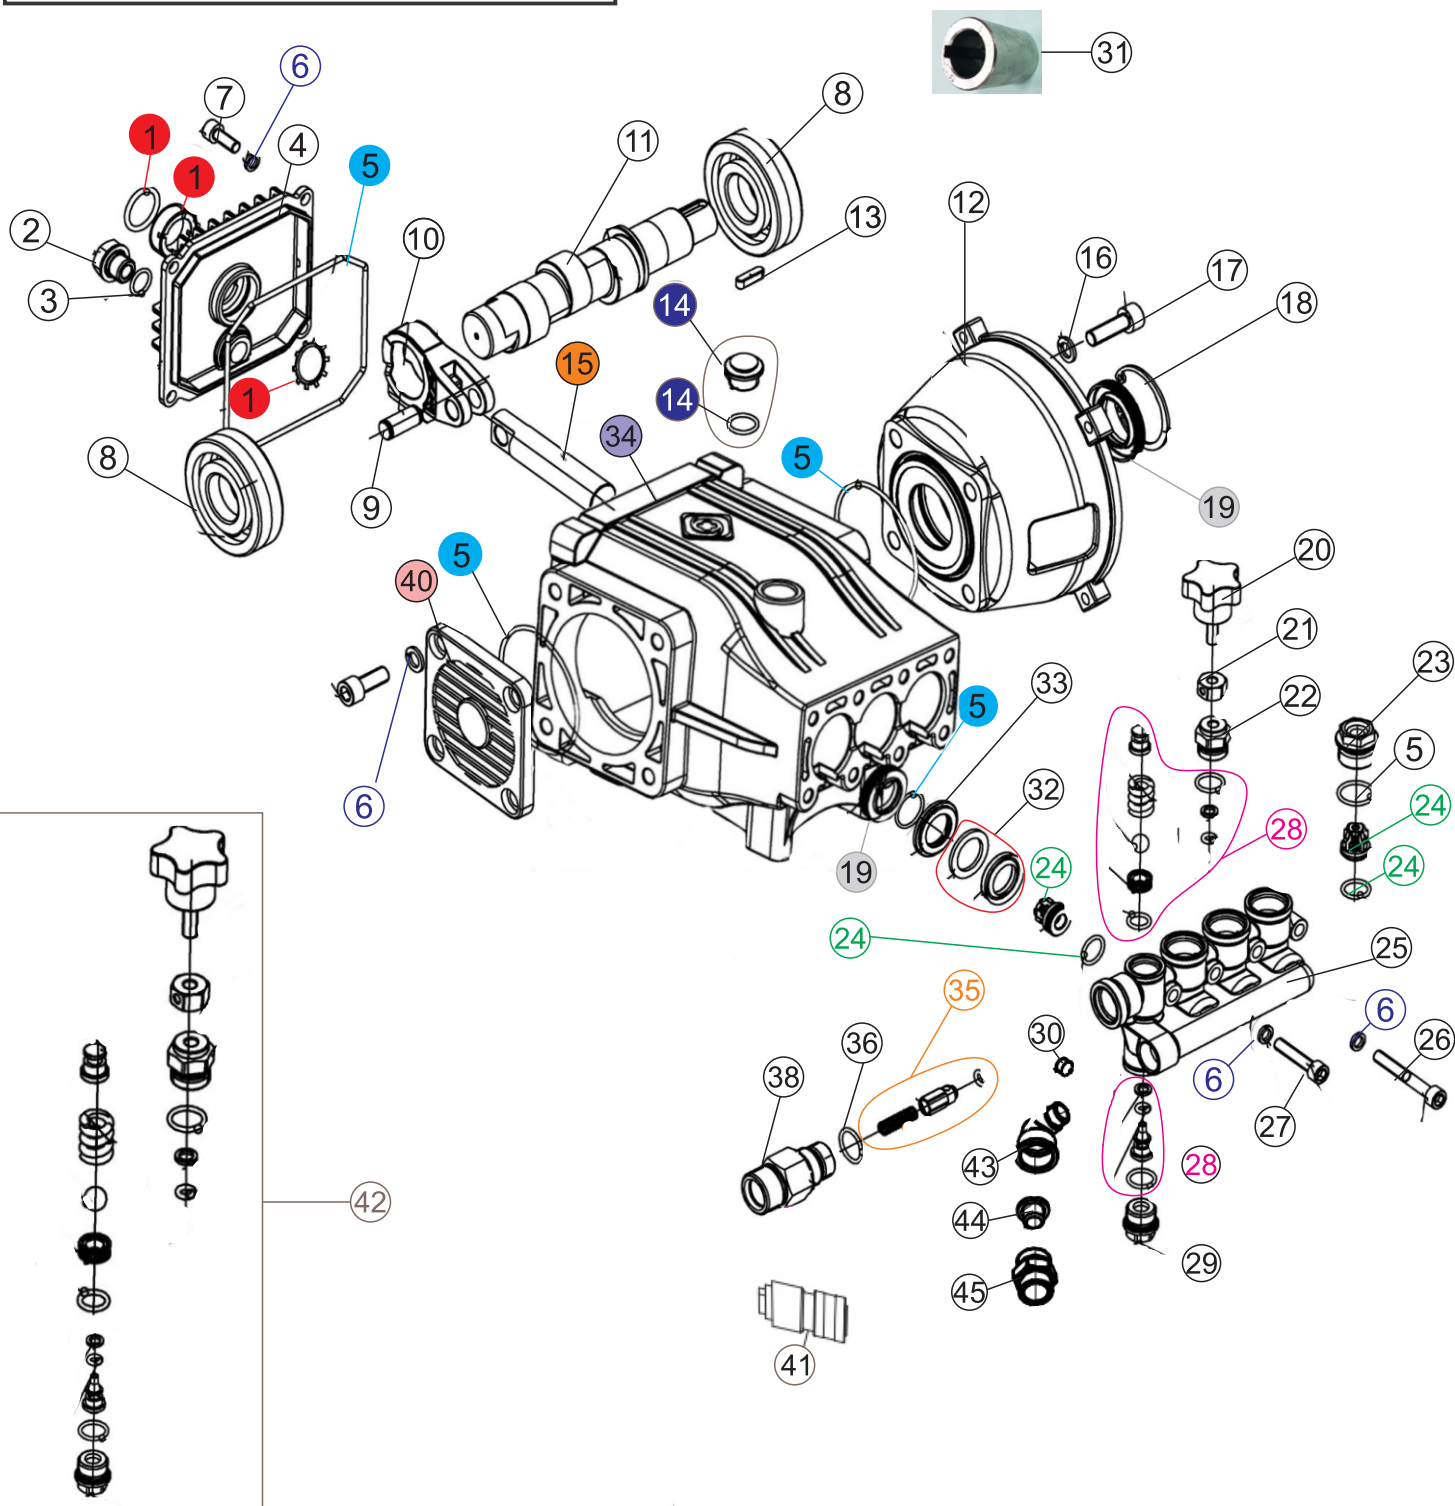

Vista Explodida

BOMBA - 3WZ18060B

OBSERVAÇÃO

este arquivo refere-se para os produtos fabricados a partir da semana 48/2021
Fw00692400001482021

Lista de Peças

POS	CÓDIGO	DESCRIÇÃO	QUANT.
1	FW007248	VISOR DE ÓLEO	1
2	FW007249	TAMPÃO TRASEIRO DA CARÇAÇA	1
3	FW007250	O-RING 11x1.62	1
4	FW007251	TAMPA DA CARÇAÇA	1
5	FW007252	KIT VEDAÇÃO DA CARÇAÇA	1
6	-	ARRUELA M6	20
7		PARAFUSO ALLEN M6x16	4
8	FW007254	ROLAMENTO ESFERA (6305)	2
9	FW007255	PINO BIELA	3
10	FW007256	BIELA	3
11	FW007257	VIRABREQUIM (Nº 5)	1
12	FW007258	FLANGE FIXAÇÃO BOMBA/MOTOR	1
13	FW007259	CHAVETA DO VIRABREQUIM	2
14	FW007260	VARETA NÍVEL DE ÓLEO COM O-RING	1
15	FW007261	PISTÃO COM REVESTIMENTO CERÂMICO	3
16	-	ARRUELA M8	4
17	-	PARAFUSO ALLEN M8x25	4
18	FW007262	ANEL ELÁSTICO	1
19	FW007263	KIT RETENTOR (C/ 4 UNIDADES)	1
20	FW007264	MANOPLA REGULAGEM DO BYPASS	1
21	FW007265	PORCA MANOPLA BYPASS	1
22	FW007266	GUIA PISTÃO BYPASS	1
23	FW007267	TAMPAO DA VALVULA	3
24	FW007268	KIT VÁLVULA SUCCÃO/PRESSÃO (C/ 6 UNIDADES)	1
25	FW007269	CABEÇOTE DE LATÃO	1
26	-	PARAFUSO ALLEN M6x45	8
27	-	PARAFUSO ALLEN M6x30	4
28	FW007270	KIT VEDAÇÃO BYPASS	1
29	FW007271	BUJÃO INFERIOR CABEÇOTE	1
30	FW009421	PARAFUSO M8x10mm	1
31	FW007287	BUCHA CANAL PARA CHAVETA	1
32	FW007273	KIT VEDAÇÃO BOMBA (C/3 UNIDADES)	1
33	FW007274	GUIA PISTÃO CENTRAL	3
34	FW007275	CARÇAÇA DA BOMBA	1
35	FW007276	KIT VÁLVULA DE RETENÇÃO	1
36	FW007277	O-RING 15,5x1,72	1
37	FW007278	PORCA REGULAGEM CONEXÃO DE SAÍDA DE ÁGUA	1
38	FW009417	CONEXÃO SAÍDA DE ÁGUA	1
39	FW007280	KIT SUCCÃO DE SHAMPOO	1
40	FW007281	TAMPA LATERAL DA CARÇAÇA	1
41	FW006369A	CONEX. ENGATE RÁPIDO M22x1,5	1
42	FW007282	VÁLVULA BY PASS CPL	1
43	FW009418	CONEXÃO 90°	1
44	FW009419	FILTRO ENTRADA DE ÁGUA	1
45	FW009420	CONEXÃO ENTRADA DE ÁGUA	1