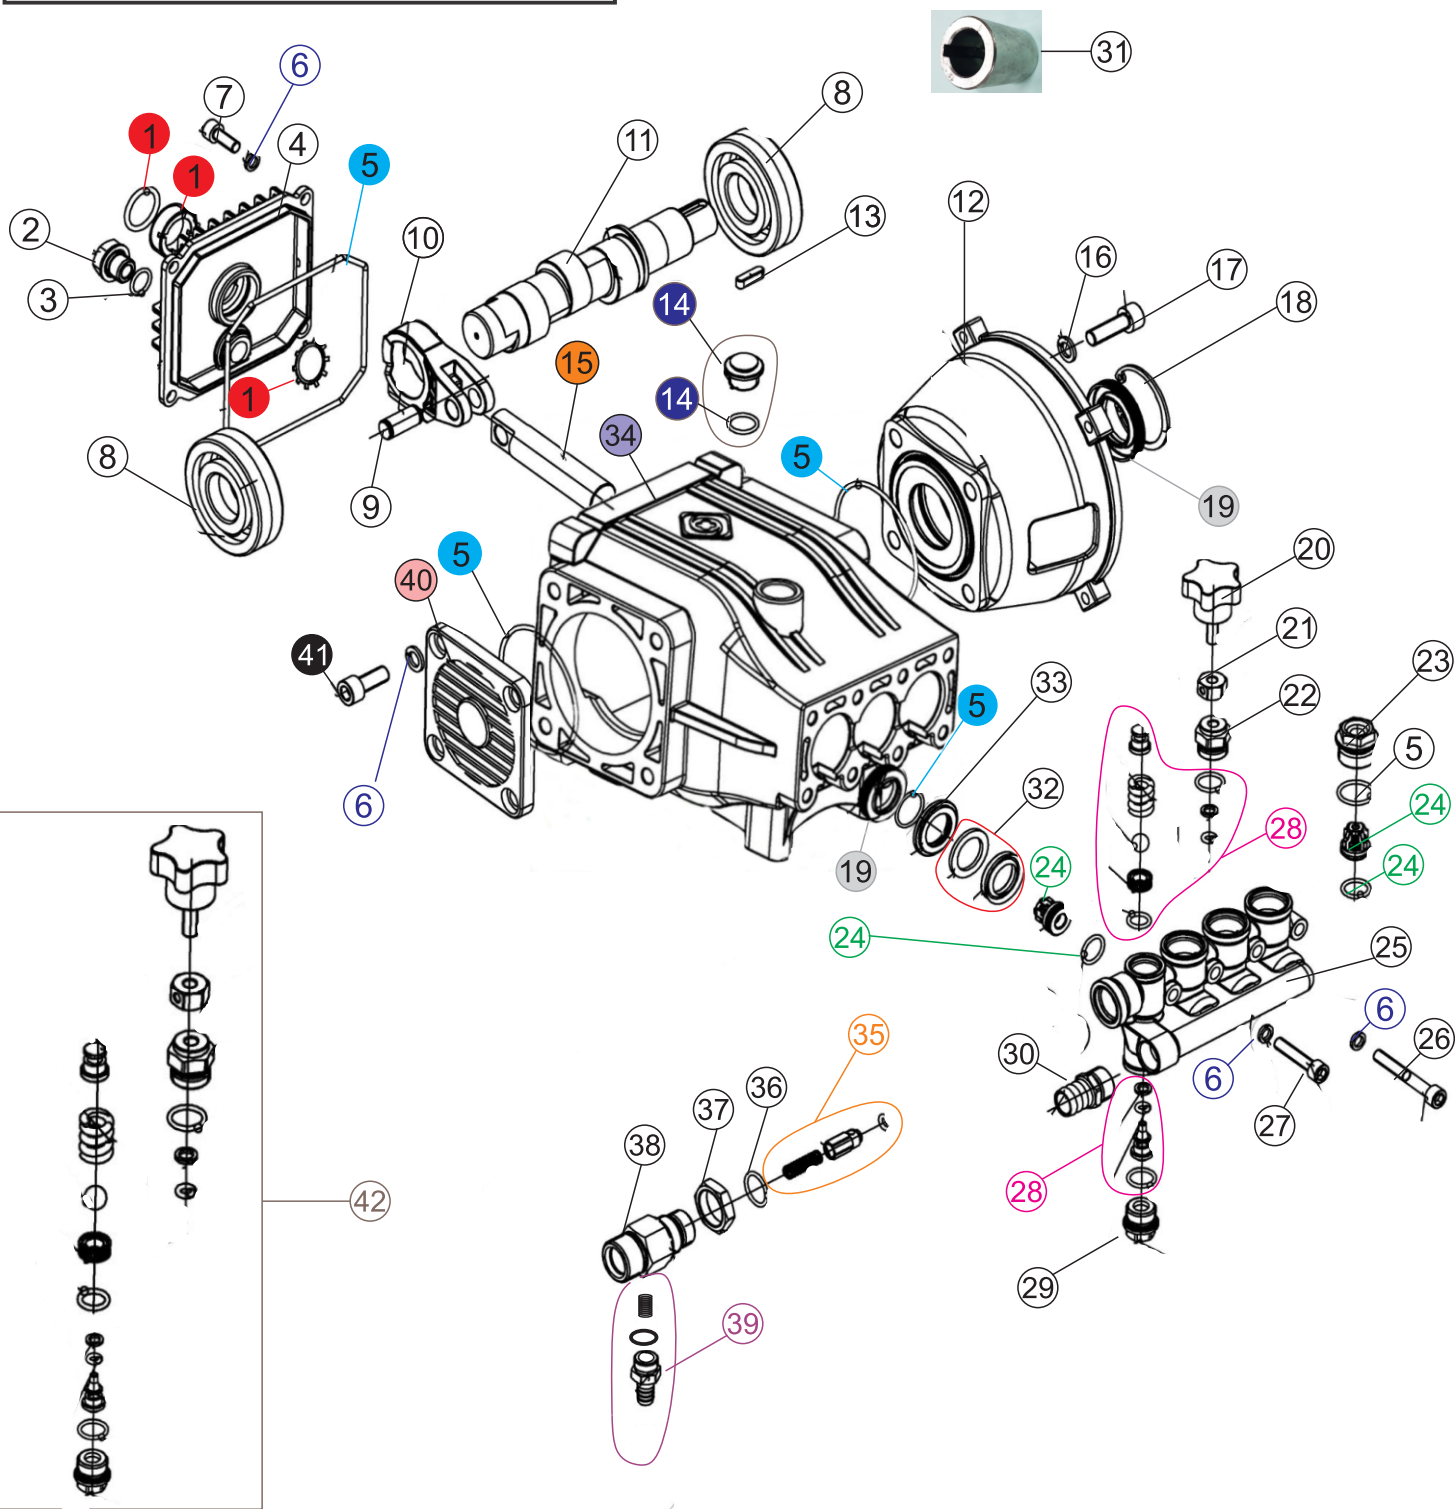

Vista Explodida BOMBA - 3WZ18060B

OBSERVAÇÃO

este arquivo refere-se para os produtos fabricados até a semana 47/2021
Fw00692400001472021

Lista de Peças

POS	CÓDIGO	DESCRIÇÃO	QUANT.
1	FW007248	VISOR DE ÓLEO	1
2	FW007249	TAMPÃO TRASEIRO DA CARÇAÇA	1
3	FW007250	O-RING 11x1.62	1
4	FW007251	TAMPA DA CARÇAÇA	1
5	FW007252	KIT VEDAÇÃO DA CARÇAÇA	1
6	-	ARRUELA M6	20
7	-	PARAFUSO ALLEN M6x16	4
8	FW007254	ROLAMENTO ESFERA (6305)	2
9	FW007255	PINO BIELA	3
10	FW007256	BIELA	3
11	FW007257	VIRABREQUIM (Nº 5)	1
12	FW007258	FLANGE FIXAÇÃO BOMBA/MOTOR	1
13	FW007259	CHAVETA DO VIRABREQUIM	2
14	FW007260	VARETA NÍVEL DE ÓLEO COM O-RING	1
15	FW007261	PISTÃO COM REVESTIMENTO CERÂMICO	3
16	-	ARRUELA M8	4
17	-	PARAFUSO ALLEN M8x25	4
18	FW007262	ANEL ELÁSTICO	1
19	FW007263	KIT RETENTOR (C/ 4 UNIDADES)	1
20	FW007264	MANOPLA REGULAGEM DO BYPASS	1
21	FW007265	PORCA MANOPLA BYPASS	1
22	FW007266	GUIA PISTÃO BYPASS	1
23	FW007267	TAMPAO DA VALVULA	3
24	FW007268	KIT VÁLVULA SUÇÇÃO/PRESSÃO (C/ 6 UNIDADES)	1
25	FW007269	CABEÇOTE DE LATÃO	1
26	-	PARAFUSO ALLEN M6x45	8
27	-	PARAFUSO ALLEN M6x30	4
28	FW007270	KIT VEDAÇÃO BYPASS	1
29	FW007271	BUJÃO INFERIOR CABEÇOTE	1
30	FW007272	CONEXÃO DE ENTRADA DE ÁGUA 3/8	1
31	FW007287	BUCHA CANAL PARA CHAVETA	1
32	FW007273	KIT VEDAÇÃO BOMBA (C/3 UNIDADES)	1
33	FW007274	GUIA PISTÃO CENTRAL	3
34	FW007275	CARÇAÇA DA BOMBA	1
35	FW007276	KIT VÁLVULA DE RETENÇÃO	1
36	FW007277	O-RING 15,5x1,72	1
37	FW007278	PORCA REGULAGEM CONEXÃO DE SAÍDA DE ÁGUA	1
38	FW007279	CONEXÃO SAÍDA DE ÁGUA	1
39	FW007280	KIT SUÇÇÃO DE SHAMPOO	1
40	FW007281	TAMPA LATERAL DA CARÇAÇA	1
41	-	PARAFUSO ALLEN M8x20	4
42	FW007282	VÁLVULA BY PASS CPL	1