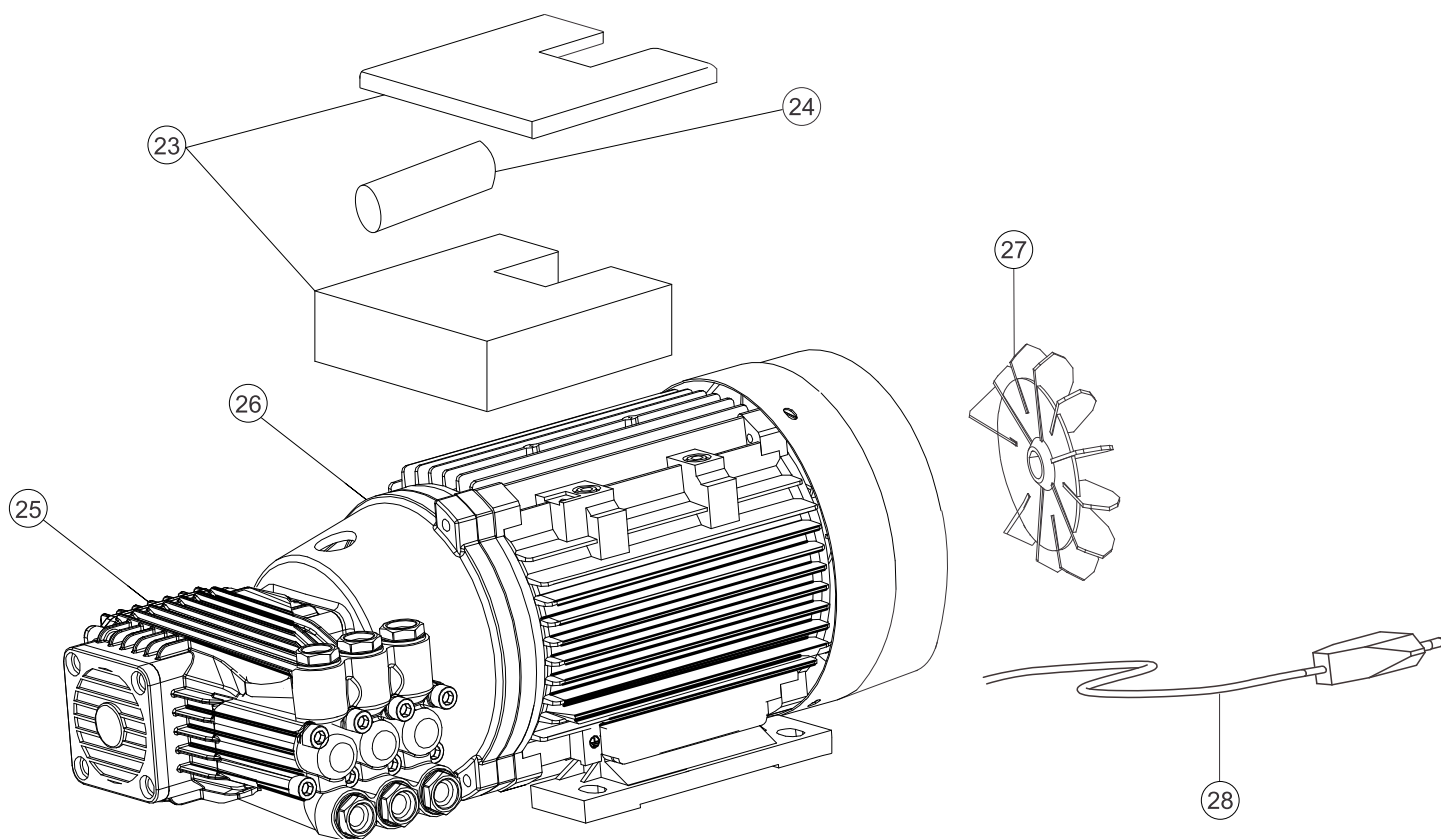

Wap

CATÁLOGO DE PEÇAS PARA REPOSIÇÃO

LAVADORA DE ALTA PRESSÃO L PROFI 2000

FW006924 (220V~)

REVISÃO: 03 - AGOSTO/2023
REFERÊNCIA: VEG02.077

Vista Explodida CHASSI

Lista de Peças

POS	CÓDIGO	DESCRIÇÃO	QUANT.
1	FW007234	CAPO SUPERIOR	1
2	FW005879	SUORTE DE BORRACHA PARA BICO DE ALTA PRESSÃO	4
3	FW006020	PORCA M8	2
4	FW005881	SUORTE CABO ELÉTRICO	1
5	-	PORCA M8	2
6	-	BUCHA 8 mm	2
7	FW007235	ALÇA DE TRANSPORTE	1
8	FW007236	SUORTE DA MANGUEIRA	1
9	FW007237	CARENAGEM TRASEIRA	1
10	FW005886	SUORTE "T"	1
11	-	PARAFUSO M6x45	1
12	70006006	PRENSA CABO PG 16	2
13	-	PARAFUSO M6x16	6
14	-	PORCA FIXAÇÃO DA RODA M12	2
15	FW007238	RODA DE BORRACHA	2
16	FW007239	CHASSI	1
17	-	PARAFUSO M6x45	2
18	FW005883	SAPATA DE BORRACHA	2
19	-	PORCA M6	2
20	-	ARRUELA M6	2
21	FW007240	KIT DISJUNTOR MOTOR	1
22	70006133	PRENSA CABO PG 13,5	1

Vista Explodida

MOTOR + BOMBA

POS	CÓDIGO	DESCRIÇÃO	QUANT.
23	FW007241	CAIXA ELÉTRICA COM TAMPA	1
24	FW007242	CAPACITOR DE PARTIDA 40uF 450VAC	1
25	FW007243	BOMBA DE ALTA PRESSÃO (SOMENTE VENDA)	1
26	FW007244	MOTOR 1,8 Kw 220V 1~	1
27	FW007245	VENTOINHA DO MOTOR	1
28	FW007247	CABO ELÉTRICO 3x1,5mm (5 metros)	1