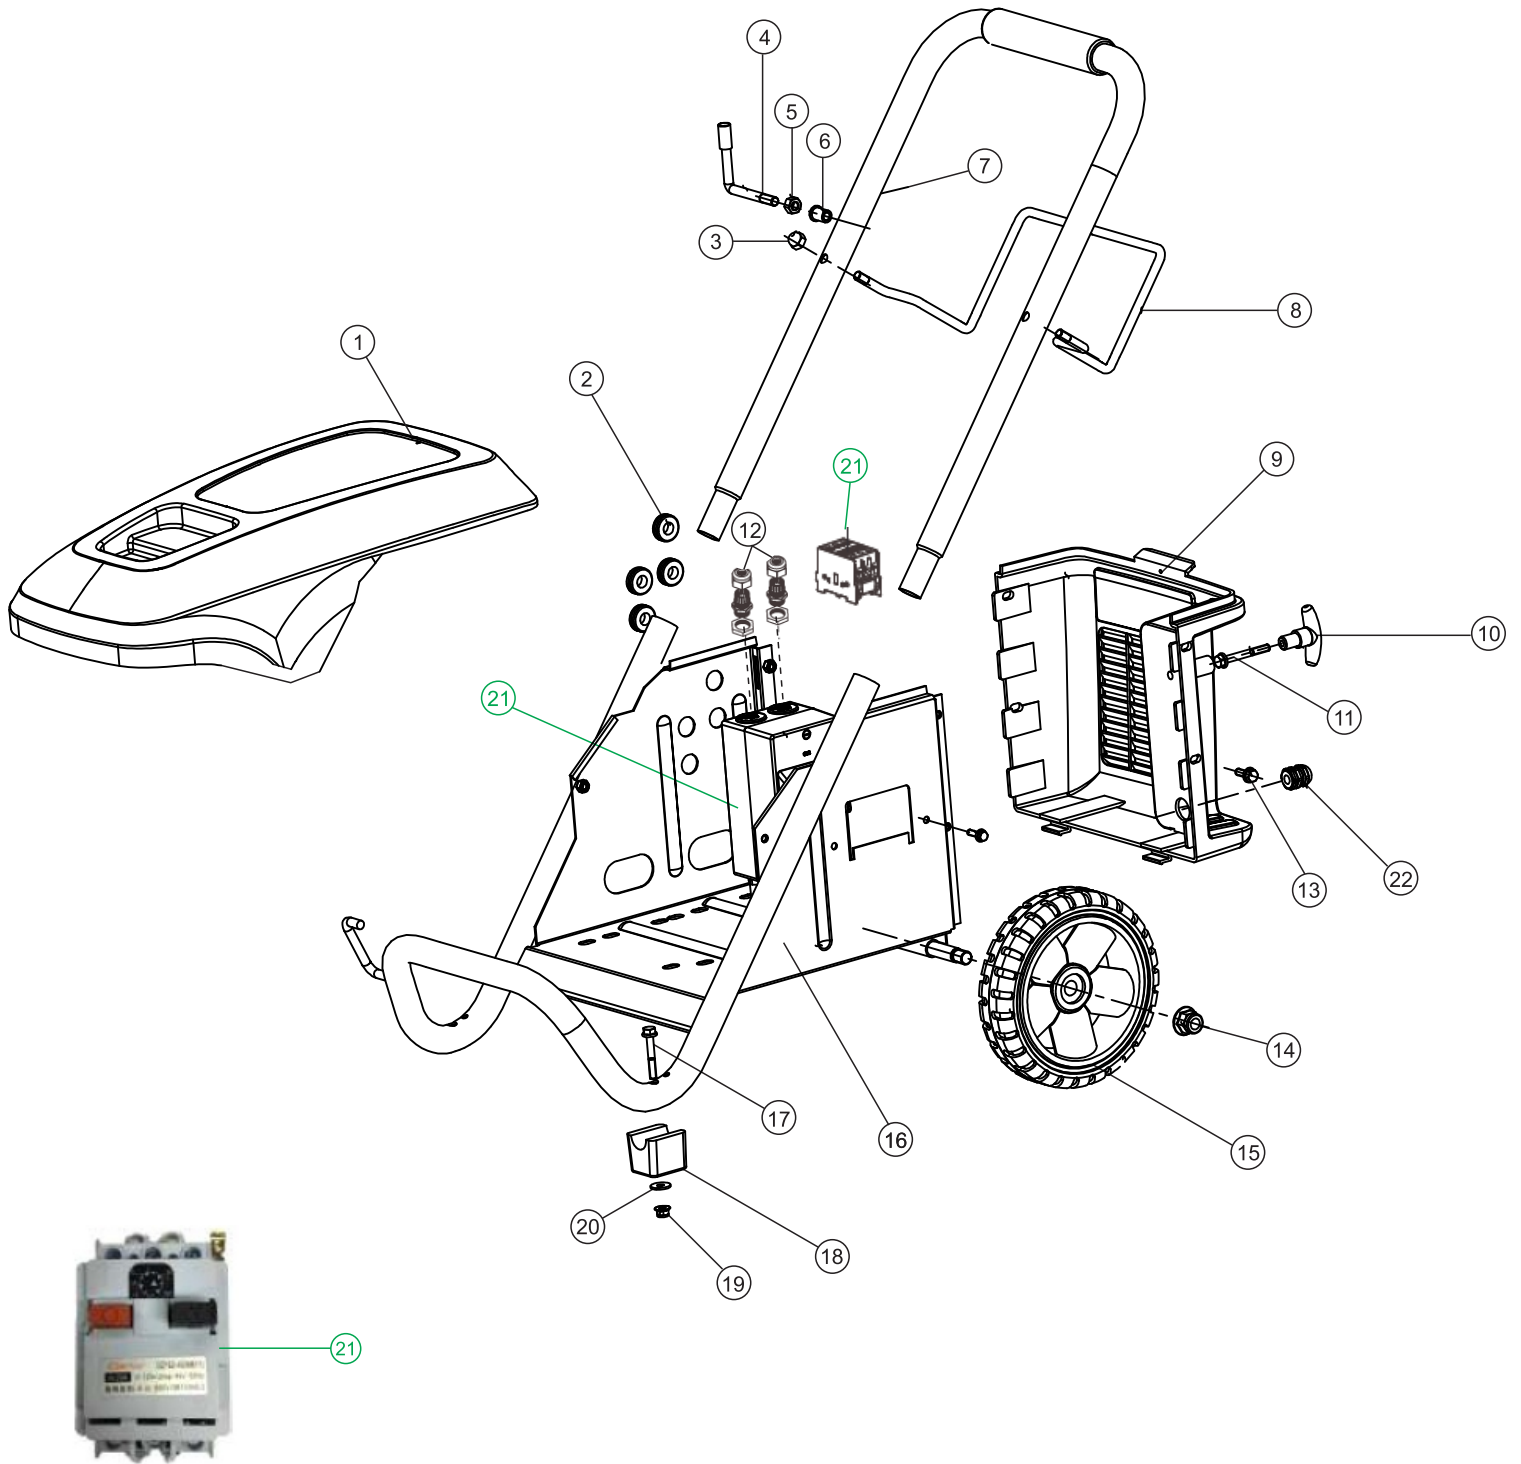

Wap

CATÁLOGO DE PEÇAS PARA REPOSIÇÃO

LAVADORA DE ALTA PRESSÃO L PROFI 2000

FW006924 (220V~)

REVISÃO: 03 - AGOSTO/2023
REFERÊNCIA: VEG02.077

Vista Explodida CHASSI

Lista de Peças

POS	CÓDIGO	DESCRIÇÃO	QUANT.
1	FW007234	CAPO SUPERIOR	1
2	FW005879	SUORTE DE BORRACHA PARA BICO DE ALTA PRESSÃO	4
3	FW006020	PORCA M8	2
4	FW005881	SUORTE CABO ELÉTRICO	1
5	-	PORCA M8	2
6	-	BUCHA 8 mm	2
7	FW007235	ALÇA DE TRANSPORTE	1
8	FW007236	SUORTE DA MANGUEIRA	1
9	FW007237	CARENAGEM TRASEIRA	1
10	FW005886	SUORTE "T"	1
11	-	PARAFUSO M6x45	1
12	70006006	PRENSA CABO PG 16	2
13	-	PARAFUSO M6x16	6
14	-	PORCA FIXAÇÃO DA RODA M12	2
15	FW007238	RODA DE BORRACHA	2
16	FW007239	CHASSI	1
17	-	PARAFUSO M6x45	2
18	FW005883	SAPATA DE BORRACHA	2
19	-	PORCA M6	2
20	-	ARRUELA M6	2
21	FW007240	KIT DISJUNTOR MOTOR	1
22	70006133	PRENSA CABO PG 13,5	1

Vista Explodida

MOTOR + BOMBA

POS	CÓDIGO	DESCRIÇÃO	QUANT.
23	FW007241	CAIXA ELÉTRICA COM TAMPA	1
24	FW007242	CAPACITOR DE PARTIDA 40uF 450VAC	1
25	FW007243	BOMBA DE ALTA PRESSÃO (SOMENTE VENDA)	1
26	FW007244	MOTOR 1,8 Kw 220V 1~	1
27	FW007245	VENTOINHA DO MOTOR	1
28	FW007247	CABO ELÉTRICO 3x1,5mm (5 metros)	1