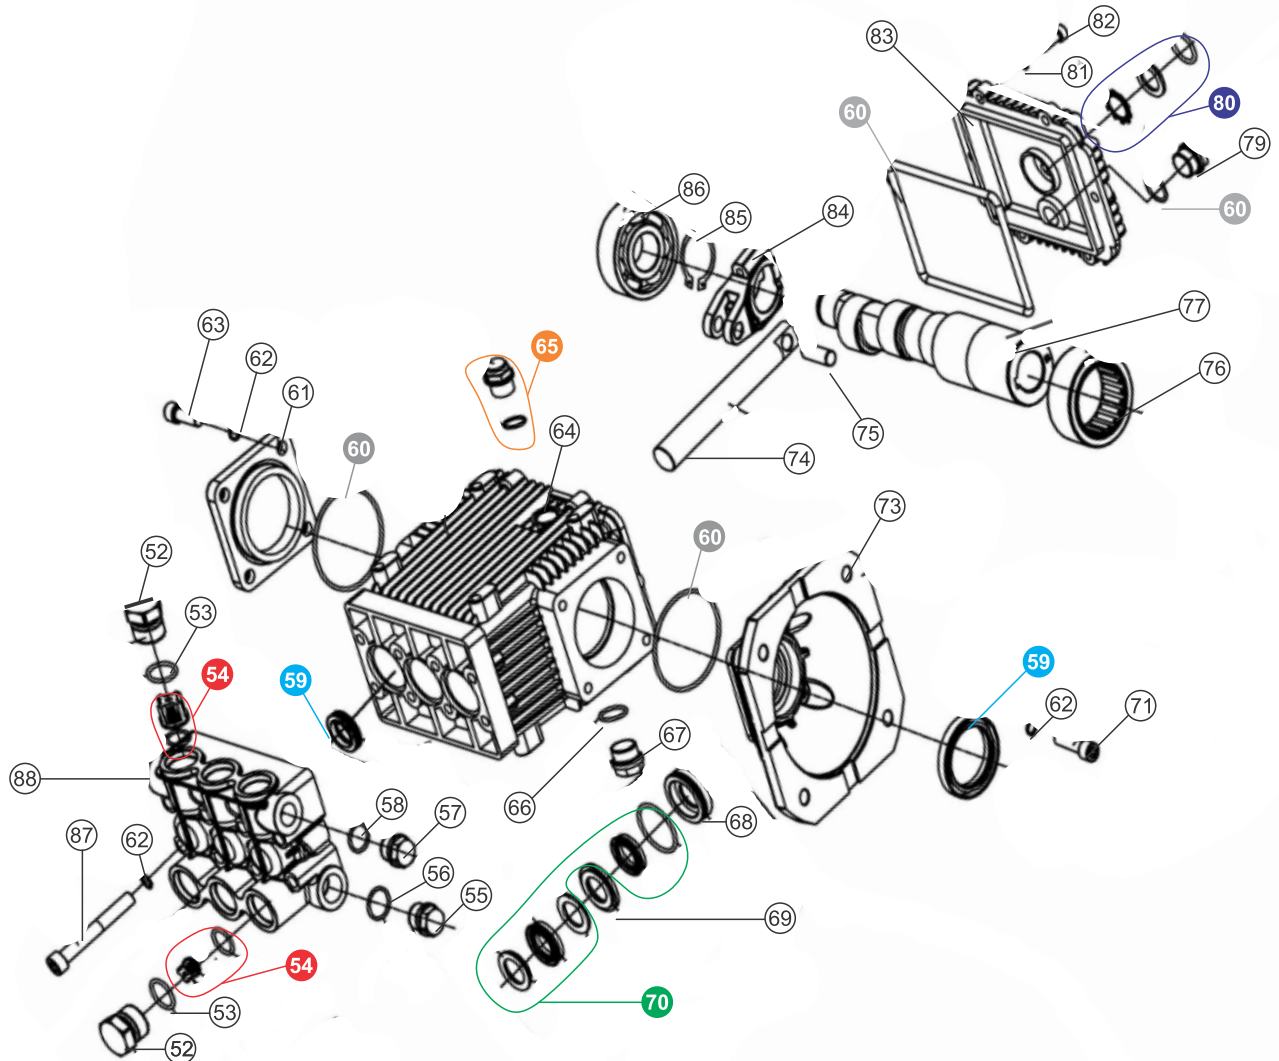

Vista Explodida

MOTOR + BOMBA 3WZ-18145B

POS	CÓDIGO	DESCRIÇÃO	QUANT.
26	FW007297	BOMBA 3WZ-18145B (SOMENTE VENDA)	1
27	FW007298	MOTOR ELÉTRICO 380V (10CV)	1
28	FW007299	VENTOINHA DO MOTOR	1
29	FW007300	ANEL ELÁSTICO TRVA DA VENTOINHA	1
30	FW007301	CABO ELÉTRICO 4x2,5 mm	1
97	FW008498	CHAVETA 7x7,99x39,50mm	1

Vista Explodida

CONJUNTO BY-PASS

- 33** KIT VEDAÇÃO SUPERIOR PISTÃO DO BY-PASS
- 34** KIT PISTÃO SUPERIOR DO BY-PASS
- 32** KIT VEDAÇÃO DO BY-PASS
- 43** KIT VÁLVULA DE RETENÇÃO
- 35** KIT SUCÇÃO SHAMPOO

Lista de Peças

POS	CÓDIGO	DESCRIÇÃO	QUANT.
31	FW007302	GUIA PISTÃO BYPASS	1
32	FW007303	KIT VEDAÇÃO BYPASS	1
33	FW007304	KIT VEDAÇÃO SUPERIOR PISTÃO DO BYPASS	1
34	FW007305	KIT PISTÃO SUPERIOR DO BYPASS	1
35	FW007306	KIT SUCÇÃO DO SHAMPOO	1
36	FW007307	PARAFUSO OCO SAÍDA DO BYPASS	1
37	FW007308	ASSENTO DA MOLA BYPASS	1
38	FW007309	MOLA DO BYPASS	1
39	FW007310	PORCA DO BYPASS	1
40	FW007311	PORCA DE REGULAGEM BYPASS	1
41	FW007312	MANOPLA BYPASS	1
42	FW007313	CORPO DO BYPASS	1
43	FW007314	KIT VÁLVULA DE RETENÇÃO	1
45	FW007316	CONEXÃO DE SAÍDA	1
46	FW007317	CONEXÃO ENGATE RÁPIDO	1
47	FW007318	PARAFUSO OCO ENTRADA DO BYPASS	1
48	FW007319	CORPO INFERIOR BYPASS	1
49	FW005919	FILTRO DE ÁGUA	1
50	FW005918	CONEXÃO DE ENTRADA 3/4"	1
51	FW007320	VÁLVULA BYPASS CPL	1

Vista Explodida BOMBA 3WZ-18145B

POS	CÓDIGO	DESCRIÇÃO	QUANT.
52	FW007321	TAMPA DA VÁLVULA	6
53	FW005925	O-RING 17x2,62mm	6
54	FW007322	KIT VÁLVULA DE SUÇÃO/PRESSÃO (C/6 UNID.)	1
55	FW005928	TAMPÃO LATERAL INFERIOR	1
56	FW005927	O-RING 18x1,8mm	1
57	FW005930	TAMPÃO LATERAL SUPERIOR 3/8"	1
58	FW005929	O-RING 16x1,8mm	1
59	FW007323	KIT RETENTOR (C/4 UNID.)	1
60	FW007324	KIT VEDAÇÃO DA CARÇAÇA	1