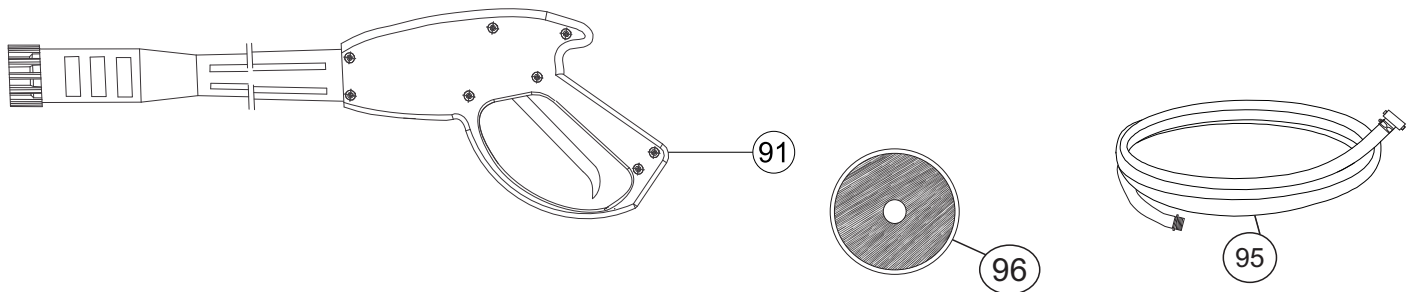

Vista Explodida ACESSÓRIOS

KIT BICOS DE ALTA PRESSÃO