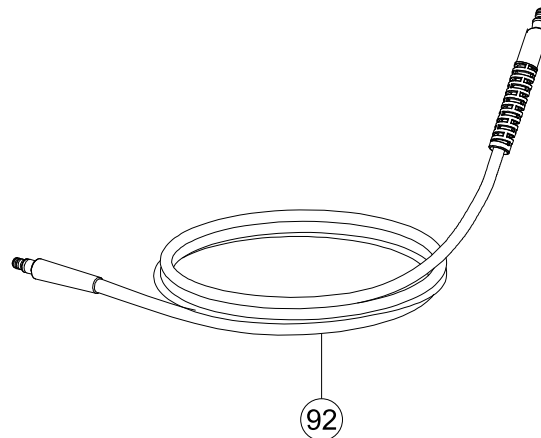

POS	CÓDIGO	DESCRIÇÃO	QUANT.
89	FW007343	KIT BICO ALTA PRES. (0°, 25°, 40°, SHAMPOO)	1
90	FW005960	LANÇA AÇO INOX C/ CONEX. RÁPIDA	1
91	FW005961	PISTOLA ALTA PRESSÃO C/ CONEX. RÁPIDA	1
92	FW005962	MANGUEIRA ALTA PRESSÃO	1
93	FW005963	MANGUEIRA CRISTAL SUCÇÃO DE SHAMPOO	1
94	FW005964	FILTRO SUCÇÃO DE SHAMPOO	1
95	FW008420	MANGUEIRA PARA SUCÇÃO DE ÁGUA	1
96	FW008421	FILTRO PARA SUCÇÃO DE ÁGUA	1