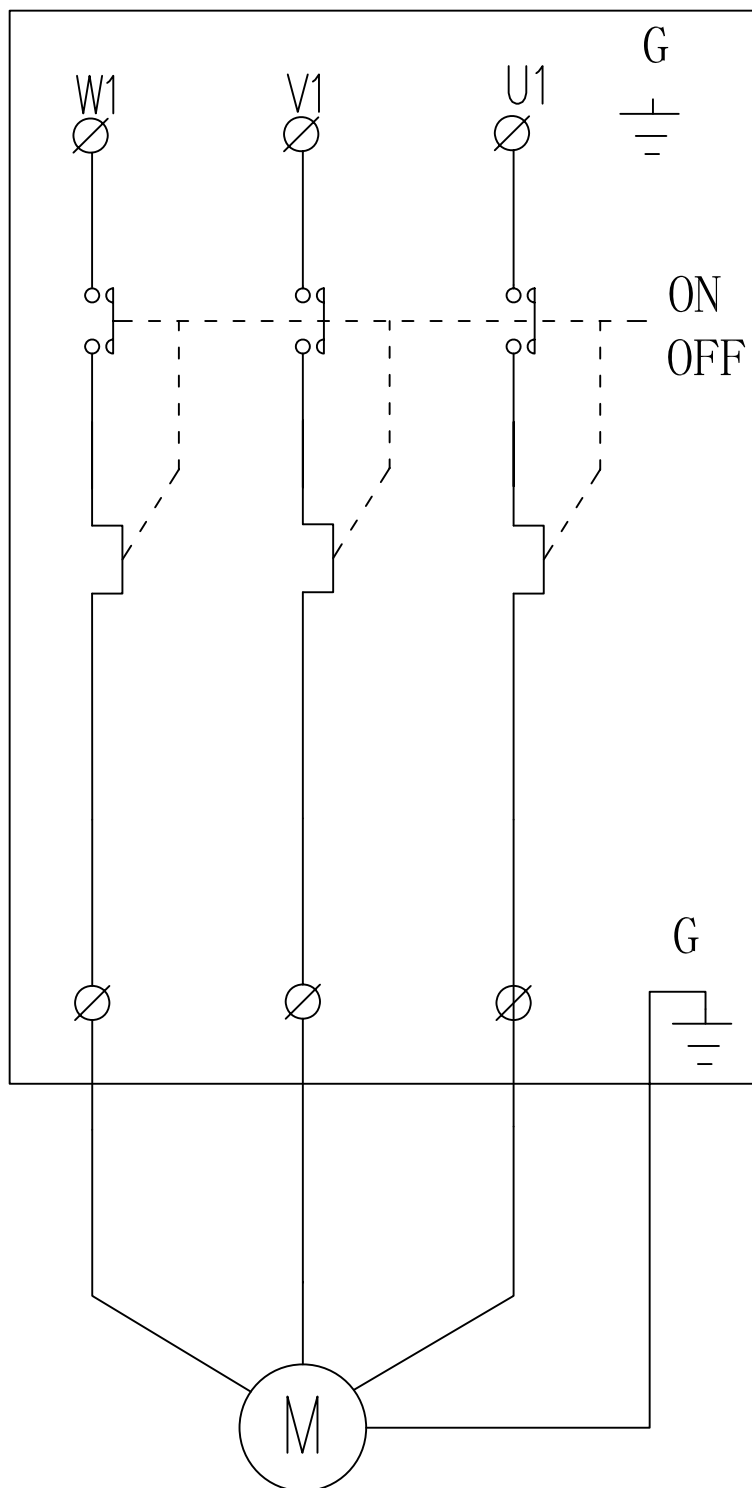

AC380V/60Hz

Motor: 7.5kW/380V/60Hz

Lista de Revisões

N°	DESCRIÇÃO	DATA
00	EMISSÃO INICIAL	15/10/2019
01	Atualização desenho BY-PASS (Pag.5)	25/06/2020
02	Inclusão do código FW007358	26/11/2020
03	Inclusão dos códigos FW08421 e FW008420	05/05/2021
04	Inclusão do código FW008498. Inclusão do Diagrama elétrico	14/06/2021
05	Exclusão do item 44 (FW007315)	13/09/2021
06	Atualização no item FW007343 angulo dos bicos alterada	05/12/2024