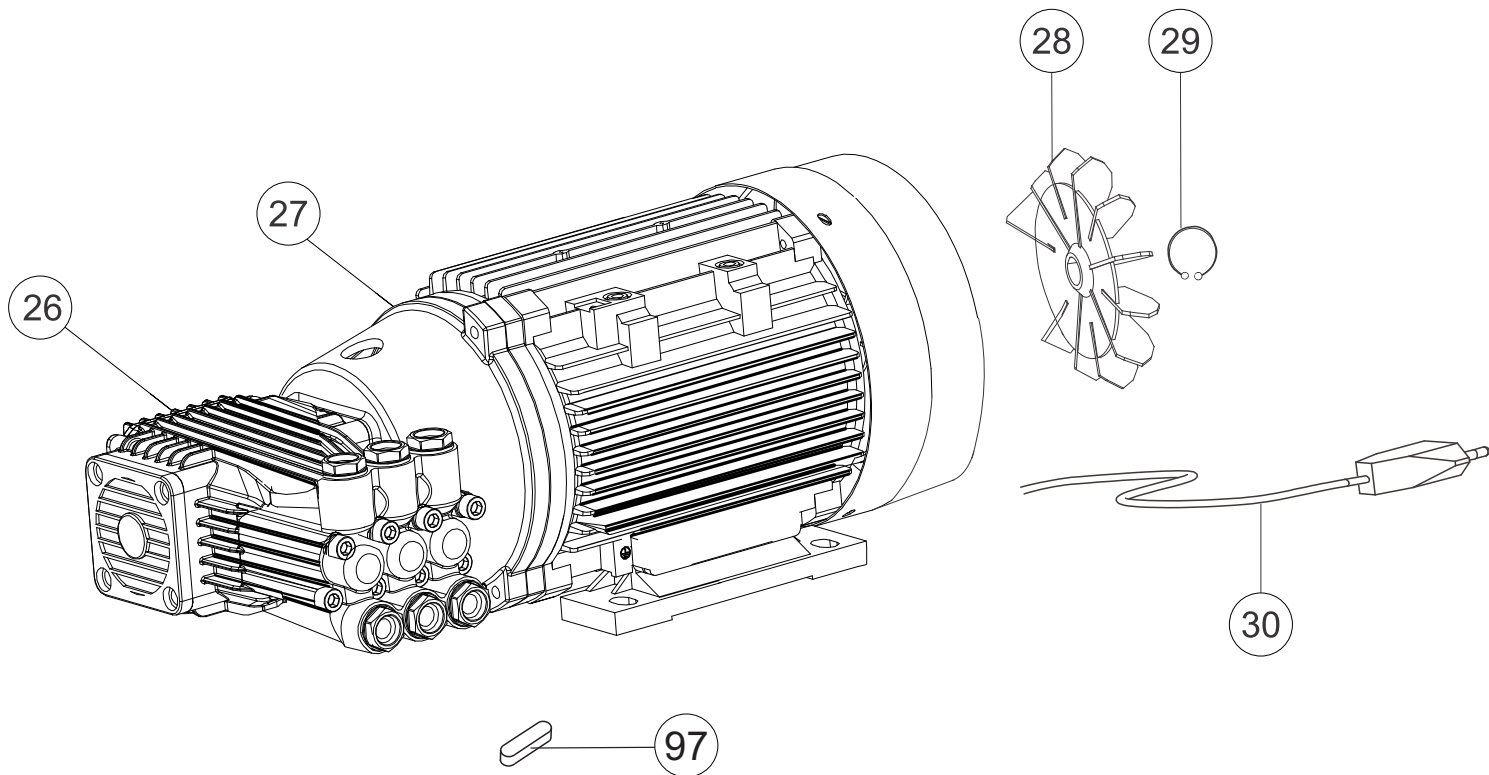

Wap

CATÁLOGO DE PEÇAS PARA REPOSIÇÃO

LAVADORA DE ALTA PRESSÃO L PROFÍ 4000

FW006927 (380V~)

REVISÃO: 06 - DEZEMBRO/2024
REFERÊNCIA: VEG02.078

Vista Explodida

CHASSI

25 CHAVE CONTACTORA
COM INTERRUPTOR
LIGA/ DESLIGA

Lista de Peças

POS	CÓDIGO	DESCRIÇÃO	QUANT.
1	FW005879	SUORTE DE BORRACHA PARA BICO ALTA PRESSÃO	4
2	FW007290	ALÇA DE TRANSPORTE	1
3	FW006020	PORCA CEGA M8	2
4	FW005881	SUORTE DO CABO ELÉTRICO	1
5	FW007291	CAPÔ SUPERIOR	1
6	-	PARAFUSO FIXAÇÃO DO MOTOR M8x30	4
7	-	ARRUELA 8 MM	8
8	-	PORCA M8	4
9	-	PARAFUSO M6x45	2
10	-	ARRUELA 6 MM	2
11	-	PORCA M6	2
12	FW005883	SAPATA DE BORRACHA	2
13	FW007292	CHASSI	1
14	FW007293	RODA DE BORRACHA	2
15	-	PORCA FIXAÇÃO DA RODA M12	2
16	70006006	PRENSA CABO PG16	3
17	-	PARAFUSO M6x16	6
18	FW005886	SUORTE "T"	1
19	-	PARAFUSO M6x50	1
20	FW007294	CARENAGEM TRASEIRA	1
21	FW007295	SUORTE DA MANGUEIRA	1
22	70006133	PRENSA CABO PG 13,5	1
23	-	PARAFUSO M5x16	2
25	FW007296	KIT DISJUNTOR MOTOR 13-20A 380V	1

Vista Explodida

MOTOR + BOMBA 3WZ-18145B

POS	CÓDIGO	DESCRIÇÃO	QUANT.
26	FW007297	BOMBA 3WZ-18145B (SOMENTE VENDA)	1
27	FW007298	MOTOR ELÉTRICO 380V (10CV)	1
28	FW007299	VENTOINHA DO MOTOR	1
29	FW007300	ANEL ELÁSTICO TRVA DA VENTOINHA	1
30	FW007301	CABO ELÉTRICO 4x2,5 mm	1
97	FW008498	CHAVETA 7x7,99x39,50mm	1