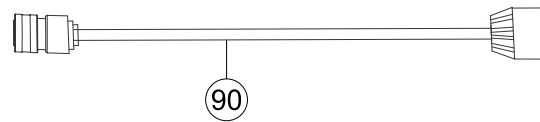

POS	CÓDIGO	DESCRIÇÃO	QUANT.
89	FW007343	KIT BICO ALTA PRES. (0°, 25°, 40°, SHAMPOO)	1
90	FW005960	LANÇA AÇO INOX C/ CONEX. RÁPIDA	1
91	FW005961	PISTOLA ALTA PRESSÃO C/ CONEX. RÁPIDA	1
92	FW005962	MANGUEIRA ALTA PRESSÃO	1
93	FW005963	MANGUEIRA CRISTAL SUCÇÃO DE SHAMPOO	1
94	FW005964	FILTRO SUCÇÃO DE SHAMPOO	1
95	FW008420	MANGUEIRA PARA SUCÇÃO DE ÁGUA	1
96	FW008421	FILTRO PARA SUCÇÃO DE ÁGUA	1