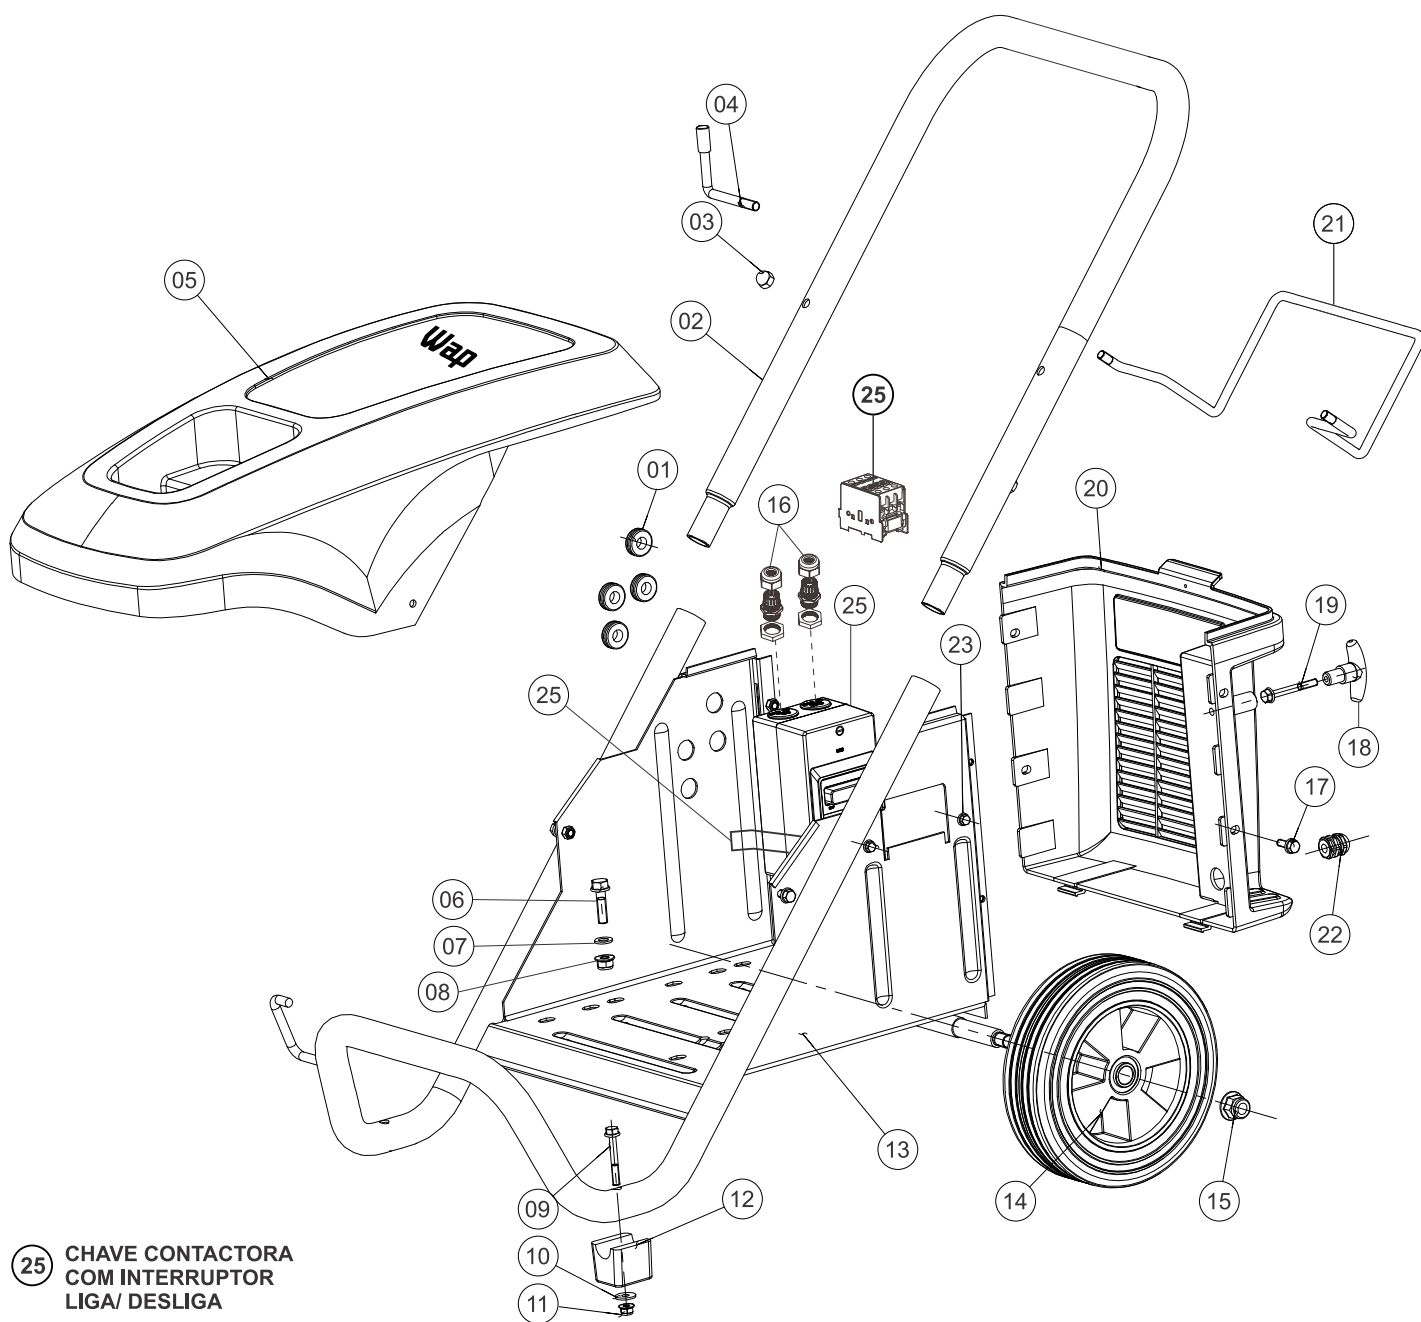

Wap

CATÁLOGO DE PEÇAS PARA REPOSIÇÃO

LAVADORA DE ALTA PRESSÃO L PROFÍ 4000

FW006927 (380V~)

REVISÃO: 06 - DEZEMBRO/2024
REFERÊNCIA: VEG02.078

Vista Explodida

CHASSI

25 CHAVE CONTACTORA
COM INTERRUPTOR
LIGA/ DESLIGA

Lista de Peças

POS	CÓDIGO	DESCRIÇÃO	QUANT.
1	FW005879	SUORTE DE BORRACHA PARA BICO ALTA PRESSÃO	4
2	FW007290	ALÇA DE TRANSPORTE	1
3	FW006020	PORCA CEGA M8	2
4	FW005881	SUORTE DO CABO ELÉTRICO	1
5	FW007291	CAPÔ SUPERIOR	1
6	-	PARAFUSO FIXAÇÃO DO MOTOR M8x30	4
7	-	ARRUELA 8 MM	8
8	-	PORCA M8	4
9	-	PARAFUSO M6x45	2
10	-	ARRUELA 6 MM	2
11	-	PORCA M6	2
12	FW005883	SAPATA DE BORRACHA	2
13	FW007292	CHASSI	1
14	FW007293	RODA DE BORRACHA	2
15	-	PORCA FIXAÇÃO DA RODA M12	2
16	70006006	PRENSA CABO PG16	3
17	-	PARAFUSO M6x16	6
18	FW005886	SUORTE "T"	1
19	-	PARAFUSO M6x50	1
20	FW007294	CARENAGEM TRASEIRA	1
21	FW007295	SUORTE DA MANGUEIRA	1
22	70006133	PRENSA CABO PG 13,5	1
23	-	PARAFUSO M5x16	2
25	FW007296	KIT DISJUNTOR MOTOR 13-20A 380V	1

Vista Explodida

MOTOR + BOMBA 3WZ-18145B

POS	CÓDIGO	DESCRIÇÃO	QUANT.
26	FW007297	BOMBA 3WZ-18145B (SOMENTE VENDA)	1
27	FW007298	MOTOR ELÉTRICO 380V (10CV)	1
28	FW007299	VENTOINHA DO MOTOR	1
29	FW007300	ANEL ELÁSTICO TRVA DA VENTOINHA	1
30	FW007301	CABO ELÉTRICO 4x2,5 mm	1
97	FW008498	CHAVETA 7x7,99x39,50mm	1

Vista Explodida

CONJUNTO BY-PASS

- 33** KIT VEDAÇÃO SUPERIOR PISTÃO DO BY-PASS
- 34** KIT PISTÃO SUPERIOR DO BY-PASS
- 32** KIT VEDAÇÃO DO BY-PASS
- 43** KIT VÁLVULA DE RETENÇÃO
- 35** KIT SUCÇÃO SHAMPOO