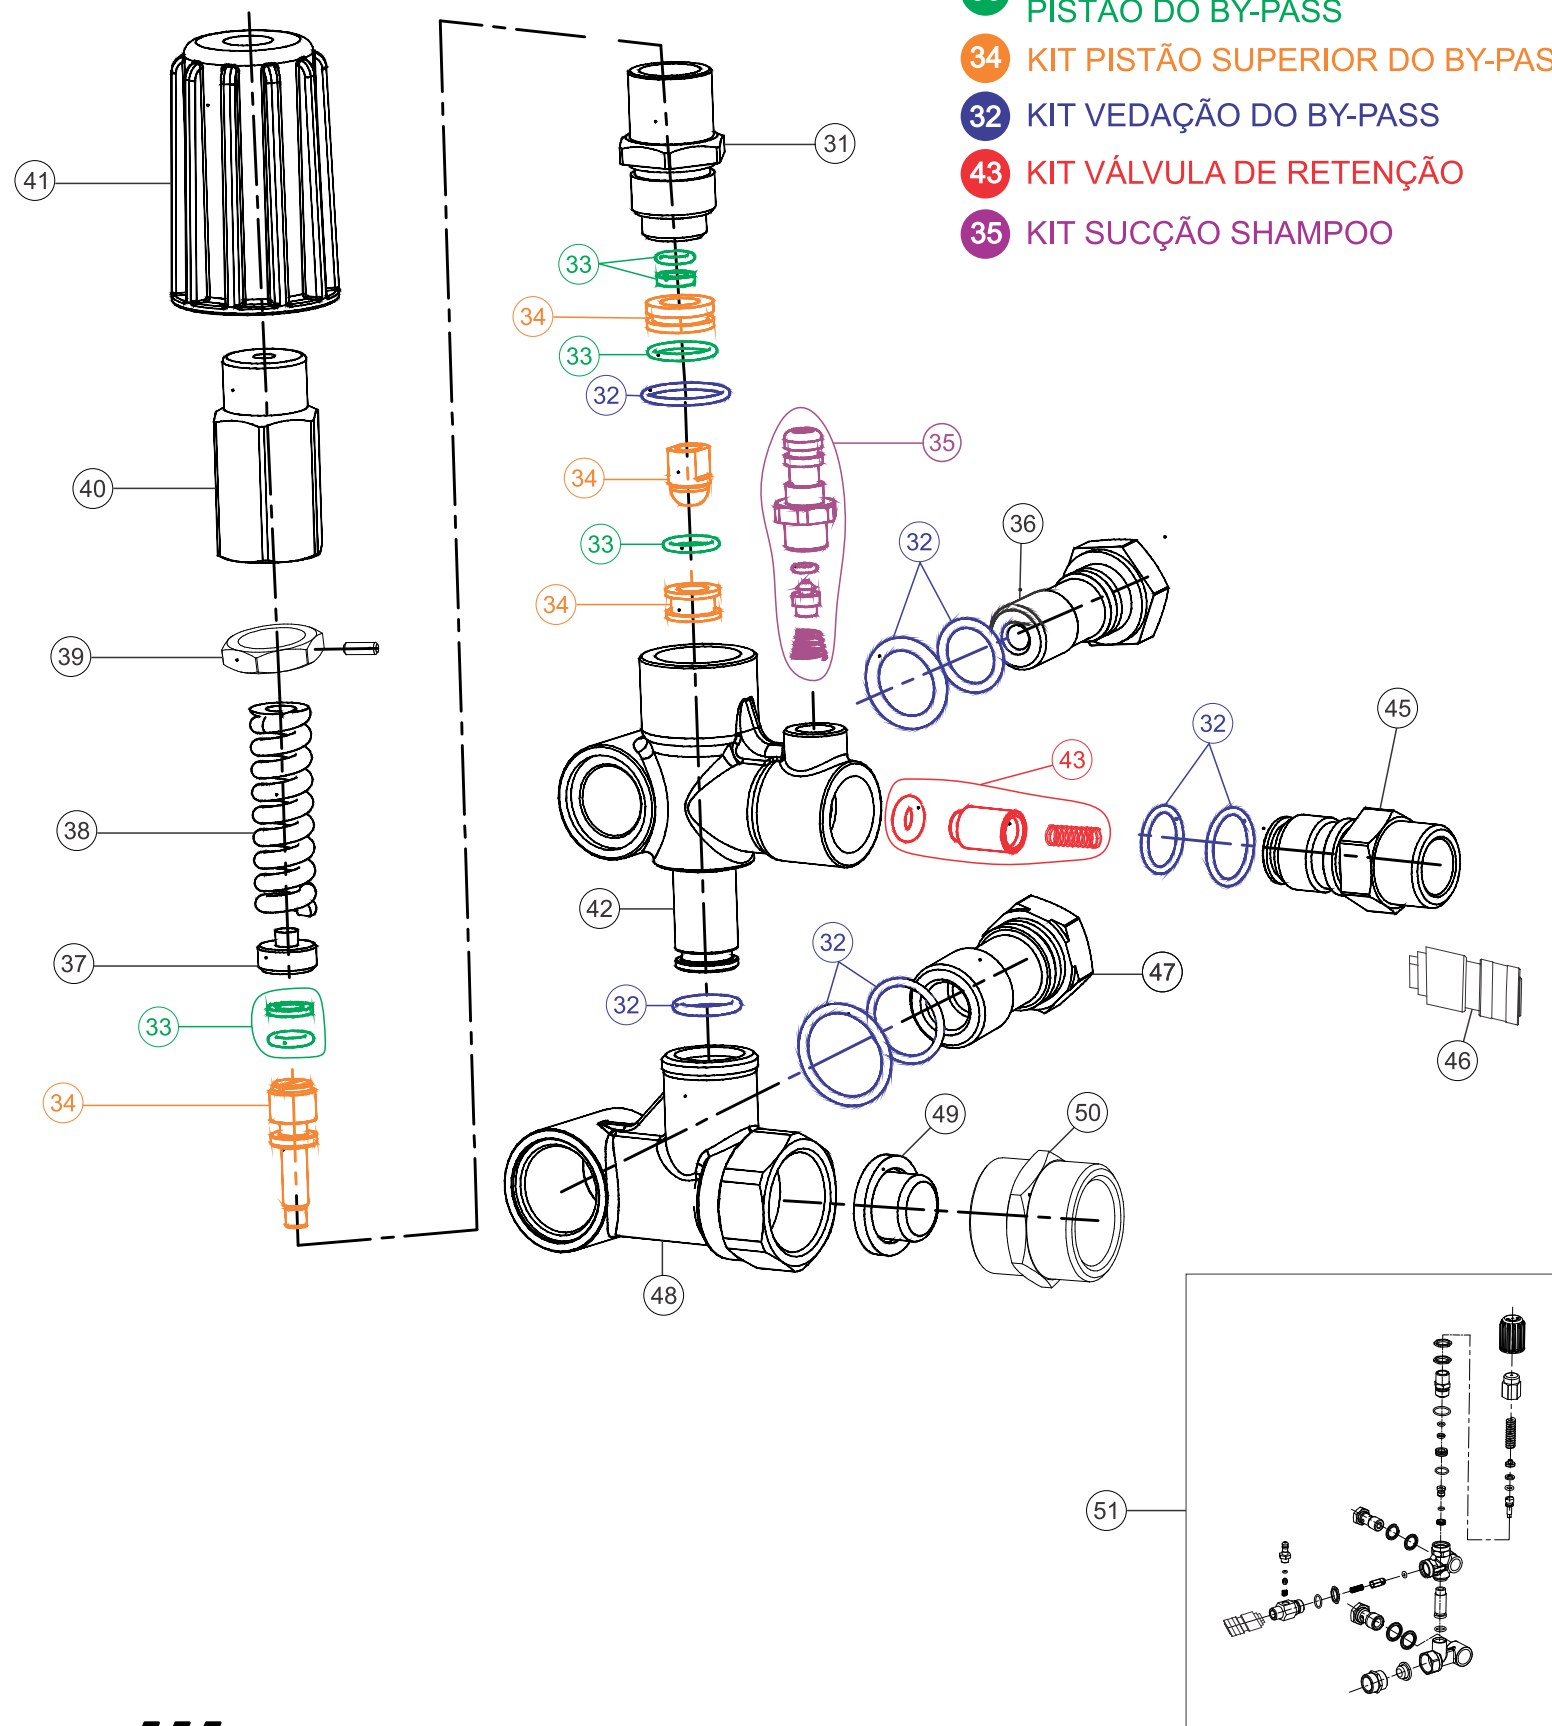

Vista Explodida

CONJUNTO BY-PASS

- **33** KIT VEDAÇÃO SUPERIOR PISTÃO DO BY-PASS
- **34** KIT PISTÃO SUPERIOR DO BY-PASS
- **32** KIT VEDAÇÃO DO BY-PASS
- **43** KIT VÁLVULA DE RETENÇÃO
- **35** KIT SUCÇÃO SHAMPOO

Lista de Peças

POS	CÓDIGO	DESCRIÇÃO	QUANT.
31	FW007302	GUIA PISTÃO BYPASS	1
32	FW007303	KIT VEDAÇÃO BYPASS	1
33	FW007304	KIT VEDAÇÃO SUPERIOR PISTÃO DO BYPASS	1
34	FW007305	KIT PISTÃO SUPERIOR DO BYPASS	1
35	FW007306	KIT SUCÇÃO DO SHAMPOO	1
36	FW007307	PARAFUSO OCO SAÍDA DO BYPASS	1
37	FW007308	ASSENTO DA MOLA BYPASS	1
38	FW007309	MOLA DO BYPASS	1
39	FW007310	PORCA DO BYPASS	1
40	FW007311	PORCA DE REGULAGEM BYPASS	1
41	FW007312	MANOPLA BYPASS	1
42	FW007313	CORPO DO BYPASS	1
43	FW007314	KIT VÁLVULA DE RETENÇÃO	1
45	FW007316	CONEXÃO DE SAÍDA	1
46	FW007317	CONEXÃO ENGATE RÁPIDO	1
47	FW007318	PARAFUSO OCO ENTRADA DO BYPASS	1
48	FW007319	CORPO INFERIOR BYPASS	1
49	FW005919	FILTRO DE ÁGUA	1
50	FW005918	CONEXÃO DE ENTRADA 3/4"	1
51	FW007320	VÁLVULA BYPASS CPL	1