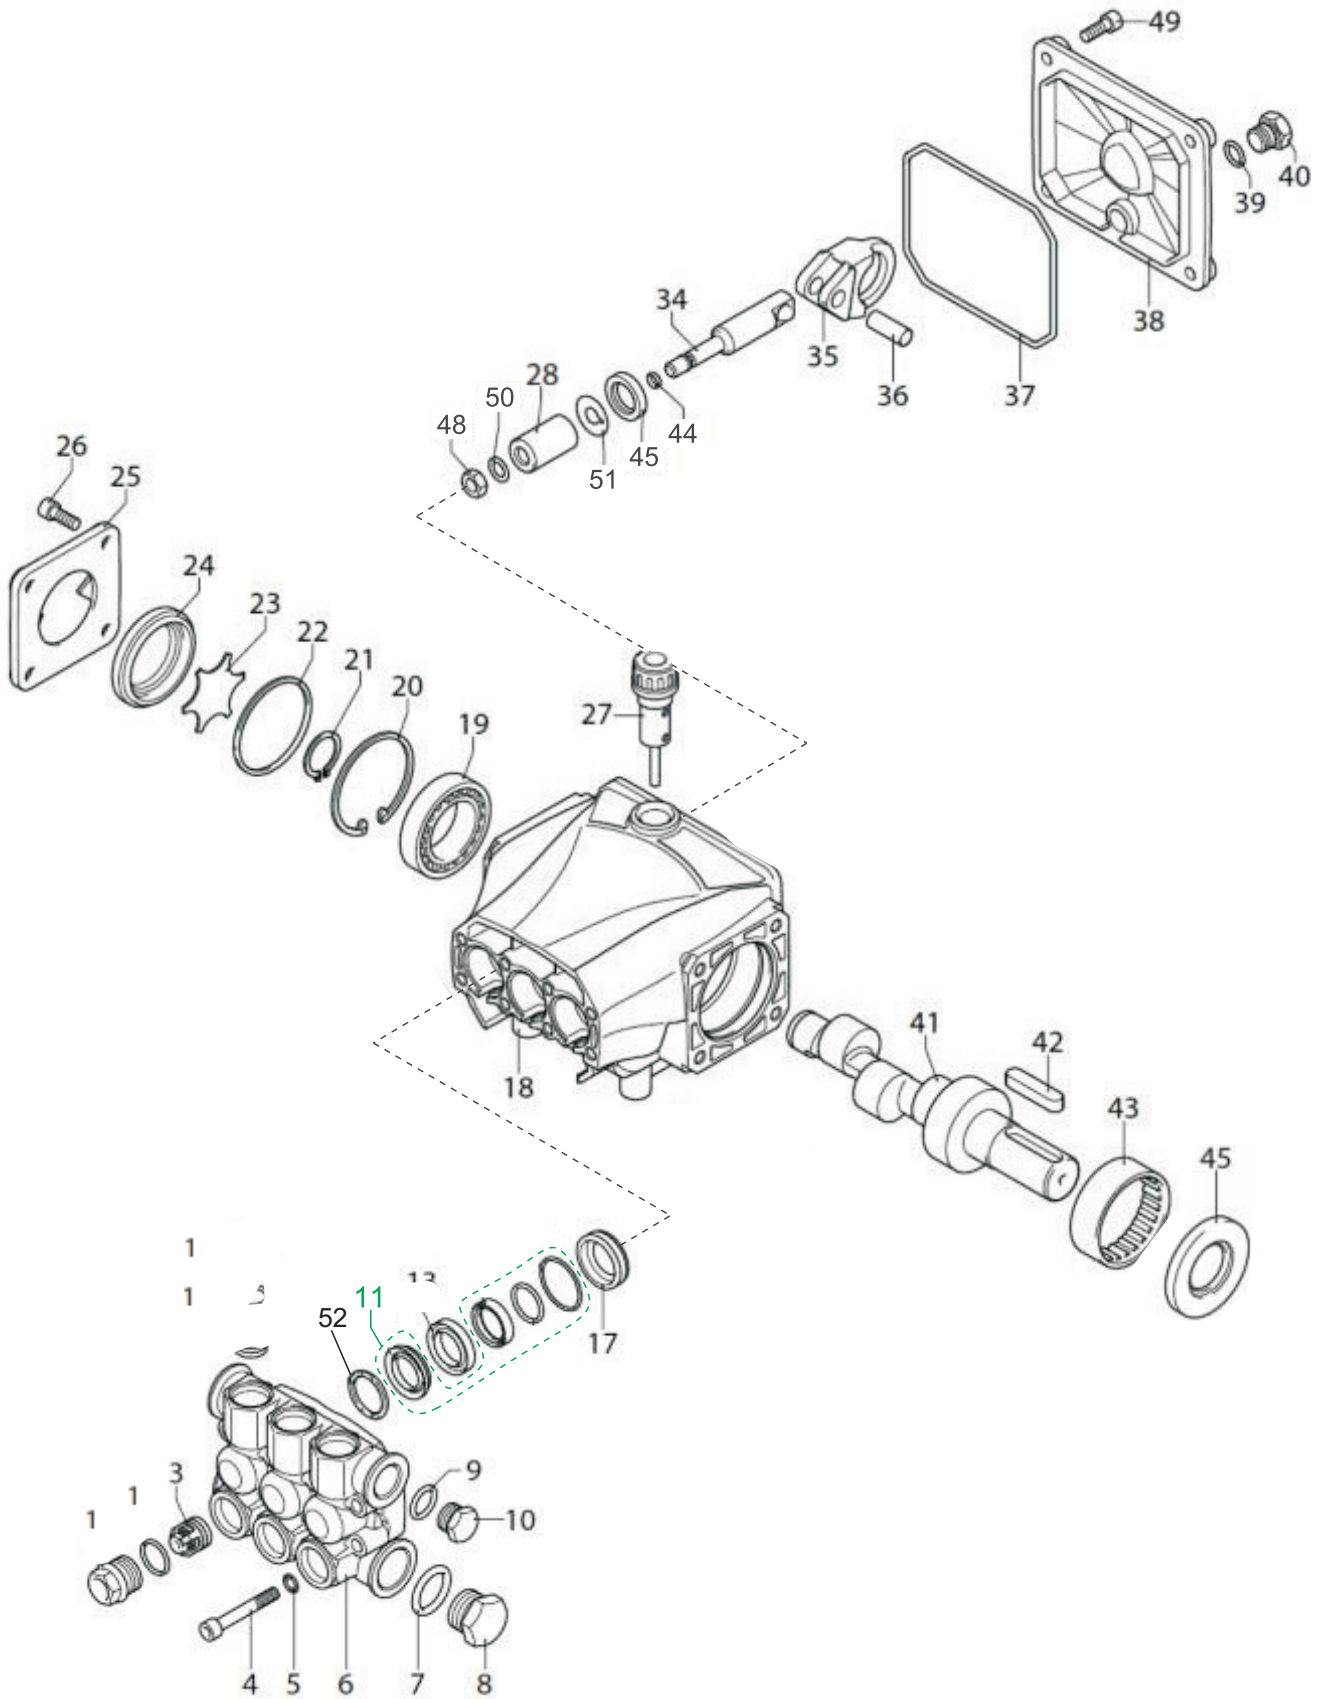

Vista Explodida

Lista De Peças

POS.	CODIGO	DESCRIÇÃO	QTDE
1	FW000815	KIT TAMPÃO DA VALVULA C/ 6	1
3	FW000816	KIT VALVULA SUCÇÃO/PRESSÃO C/ 6	1
4	FW000817	PARF ALLEN CC M6x40mm ROSCA PARCIAL DACROMET	8
5	FW000391	ARRUELA SERRILHADA 6mm	8
6	FW000818	CABEÇOTE LATÃO BOMBA 3G25-3.5G25	1
7	30010604	O'RING 17x2mm 6009	1
8	FW000819	TAMPÃO 1/2 BSP	1
9	15001100	O'RING 14x1,78mm 2015	1
10	FW000820	TAMPÃO 3/8 BSP	1
11	FW000821	KIT GAXETA	1
13	FW000822	GUIA PISTÃO POSTERIOR	3
17	FW000823	GUIA PISTÃO INFERIOR/ CENTRAL	3
18	FW000824	CARCAÇA BOMBA 3G25-3.5G25	1
19	74011550	ROLAM 6304 Z C3	1
20	12607900	ANEL ELAST FURO 52mm DIN 472	1
21	17805500	ANEL ELAST E- 20	1
22	70020314	O'RING 47,29 x 2,62 (2134)	1
23	FW000825	DISCO VISOR DE ÓLEO	1
24	FW000826	VISOR DE ÓLEO	1
25	FW000827	TAMPA VISOR DE ÓLEO	1
26	50173000	PARF ALLEN CC M6x16 ZN	8
27	FW000828	TAMPÃO DO ÓLEO C/ RESPIRO	1
28	FW000829	KIT PISTÃO CERÂMICA C/ 3	1
34	FW000830	HASTE DO PISTÃO	3
35	FW000831	BIELA	3
36	FW000832	PINO DA BIELA	3
37	61090000	O'RING 101,27x2,62 2155	1
38	FW000833	TAMPA DA BOMBA	1
39	31614000	O'RING 10,82x1,78 (2013)	1
40	FW000834	TAMPÃO 1/4 BSP	1
41	FW004053	VIRABREQUIM BOMBA 2.8G25	1
42	FW000836	CHAVETA 8x7x35mm	1
43	FW000837	ROLAMENTO AGULHA FJ-4516	1
45	FW000953	KIT RETENTOR BOMBA 3G25 / 3.5G25	1
48	70020124	PORC SEXT BAIXA M8 AÇO (NÍQUEL QUÍMICO)	3
49	50173000	PARF ALLEN CC M6x16 ZN	8
50	12601000	ARR Cu PISTAO 8,2x13x0,5mm	3
51	12600910	ARR La SEPARAD PISTAO BOMB	3
52	FW000840	KIT ANEL PRESSÃO DA GAXETA	1
*	FW000951	KIT O´RING BOMBA 3G25 / 3.5G25	1