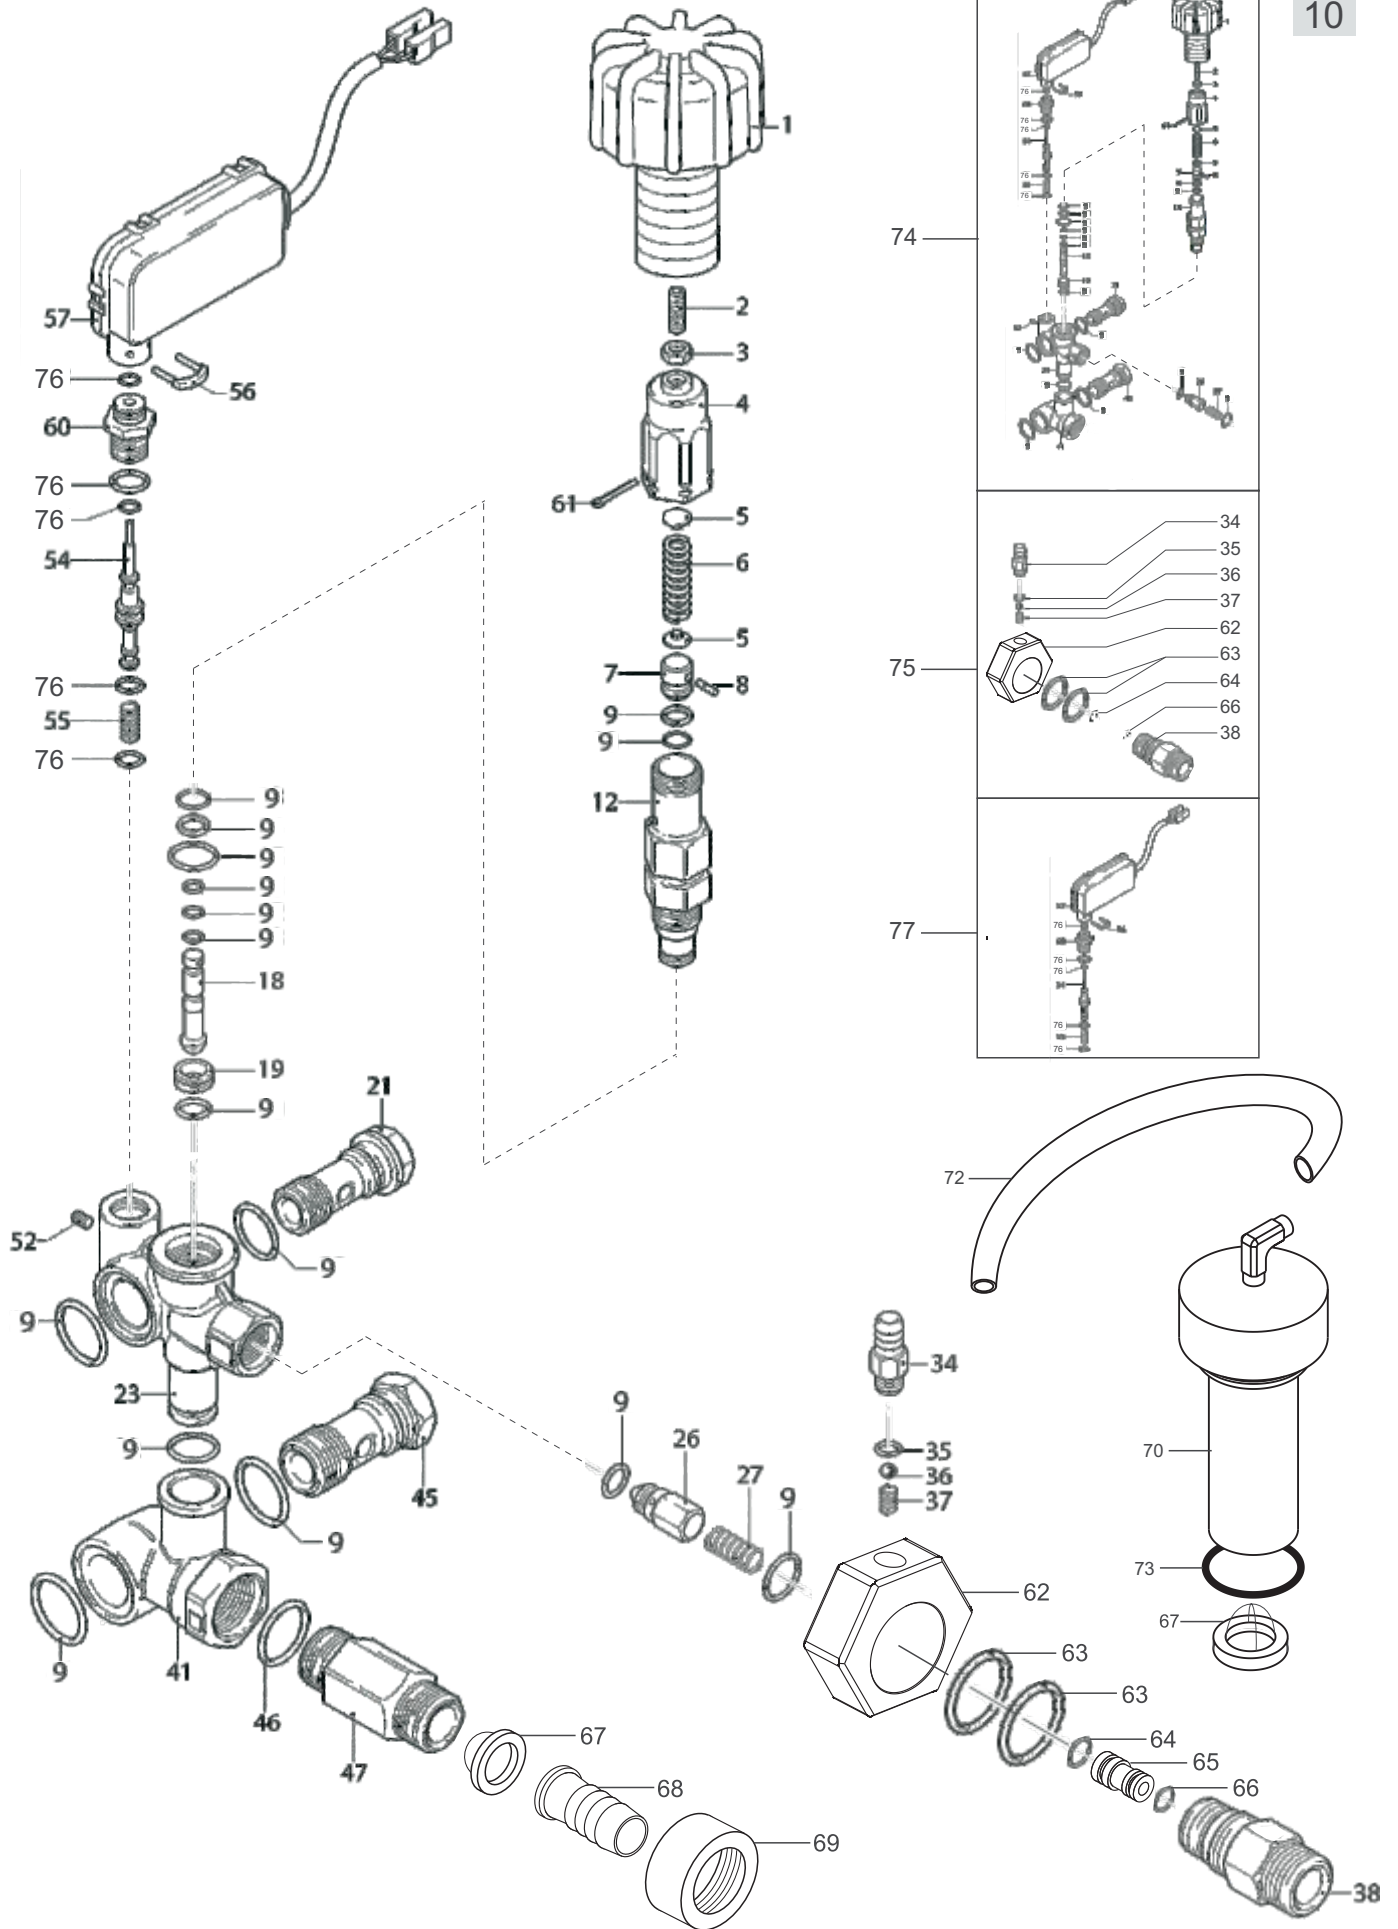

Vista Explodida

Lista De Peças

POS.	CÓDIGO	DESCRIÇÃO	QTDE
1	FW000079	MONOPLA REGULADORA DE PRESSÃO BPS	1
2	FW000080	PARAFUSO ALLEN SC M-6x16	1
3	14127100	PORC SEXT M6 ZN	1
4	FW000081	INSERTO DA MANOPLA BPS	1
5	FW000082	ACENTO DA MOLA DO BPS	2
6	FW000083	MOLA DO BPS 48,5x10x2,8x1,5mm	1
7	FW000084	PISTÃO DO BPS	1
8	FW000085	PINO TRAVA PISTÃO DO BPS	1
9	FW0000861	KIT VEDAÇÃO BPS MINIMATIC	1
12	FW000086	GUIA PISTÃO DO BPS	1
18	FW000087	PISTÃO INFERIOR DO BPS	1
19	FW000106	ACENTO DO PISTÃO BPS	1
21	FW000088	PARAFUSO OCO 3/8 BPS	1
23	FW000089	CORPO VALVULA BPS	1
26	FW000090	VALVULA DE RETENÇÃO BPS	1
27	FW000108	MOLA 14x6,5x0,5x2,8 DA VALVULA DE RETENÇÃO BPS	1
34	FW000091	ESPIGÃO SHAMPOO	1
35	70020154	O'RING 3,9x1,8 - 70SH 6641	1
36	20011120	ESFERA 5,5mm AÇO INOX 304	1
37	FW000109	MOLA 7,2x4,5x2,0x2,2 SHAMPOO	1
38	FW000688	CONEXÃO SAÍDA DE ÁGUA A.P M22	1
39	FW000093	PORCA BAIXA SEXT 3/4" BPS	1
41	FW000094	CORPO INFERIOR DA VALVULA BPS	1
45	FW000095	PARAFUSO OCO 1/2" BPS	1
46	63624960	O-RING 17,12 x 2,62 2115	1
47	70020075	CONEX ENTR SUCC 1/2x3/4 BSP M/M	1
52	FW000098	PARAFUSO ALLEN SC M-3x5	1
54	FW000099	PISTÃO DE ACIONAMENTO DO MICRO BPS	1
55	FW000113	MOLA 15,7x8,6x1,5x2,4 PISTÃO MICRO BPS	1
56	FW000100	TRAVA DO MICRO BPS	1
57	FW000101	CAIXA DO MICRO	1
60	FW000102	PORCA GUIA PISTÃO MICRO BPS	1
61	FW000103	PINO TRAVA INSERTO DA MANOPLA BPS	1
62	FW000758	ROTULA PARA CONEXÃO AP M22 ADITIVO	1
63	FW000796	O'RING 18x1,5	2
64	FW000757	O'RING 7x1,5 2017	1
65	FW000759	GICLÊ ADITIVO	1
66	FW000811	O'RING 5x1,2	1
67	70020295	FILTRO PENEIRA	2
68	70020064	UNIÃO UNHO 3/4	1
69	70020065	PORC UNHO 3/4	1
70	FW000911	PESCADOR DO TANQUE DE DETERGENTE	1
72	70013001	MANGUEIRA CRISTAL 1/4x2,0 mm	1
73	FW000910	O'RING 25x3	1
74	FW000009	VALVULA BY PASS MANIMATIC CPL	1
75	FW000797	CONEXÃO A.P M22 - ADITIVO - CPL	1
76	FW000959	KIT VEDAÇÃO MICRO (BPS MINIMATIC)	1
77	FW000952	MICRO CPL (BYPASS MINIMATIC)	1