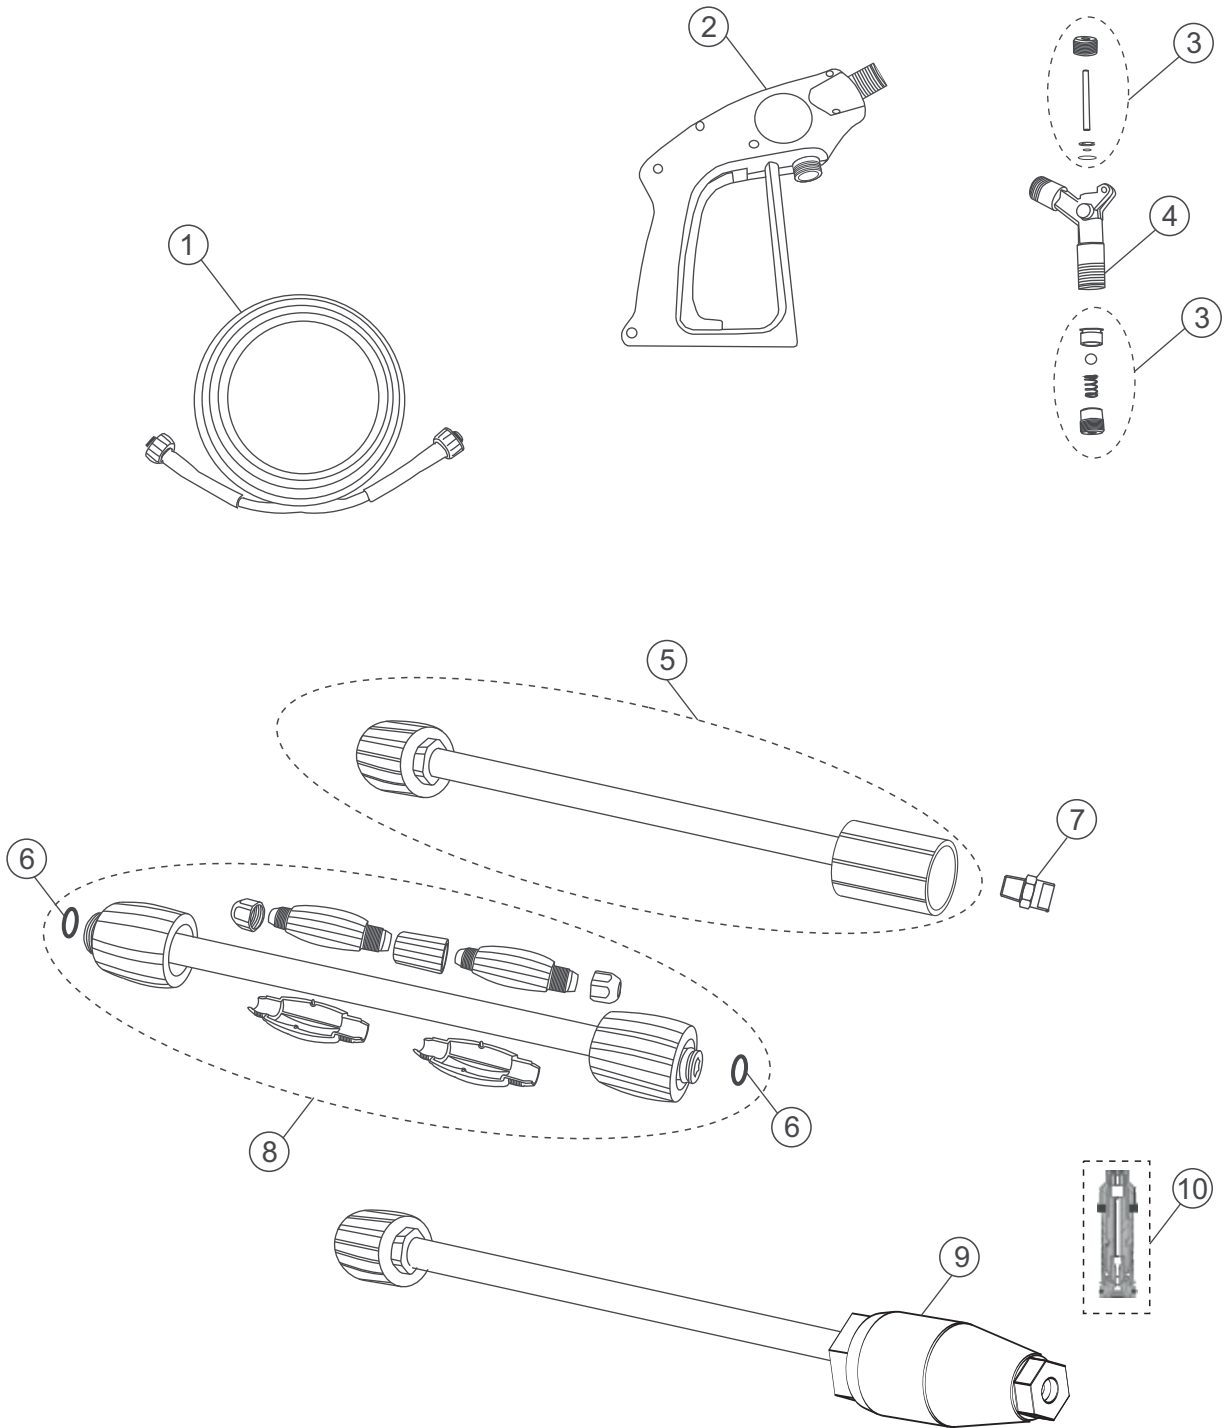

Vista Explodida

Lista De Peças

POS.	CODIGO	DESCRIÇÃO	QTDE
1	61115006	MANG AP 1/4 M22xM22 TRAMA DE AÇO 10 METROS	1
2	FW000812	PISTOLA TST WAP CPL M22	1
3	FW000892	KIT REPARO PISTOLA	1
4	FW000743	CORPO PISTOLA M22	1
5	FW000763	LANÇA 330mm AÇO INOX COM BICO COMB 1/2 CPL	1
6	20100588	O-RING 9,19x2,62 2110	2
7	8097	BICO AP W-1504 1/8	1
8	FW000740	PROLONGADOR PARA LANÇA INOX M-22	1
9	FW001228	BICO TURBO C/ LANÇA INOX 330mm 1,45mm M-22 CPL	1
10	FW001229	KIT CORPO ROT BICO TURBO 1,45	1