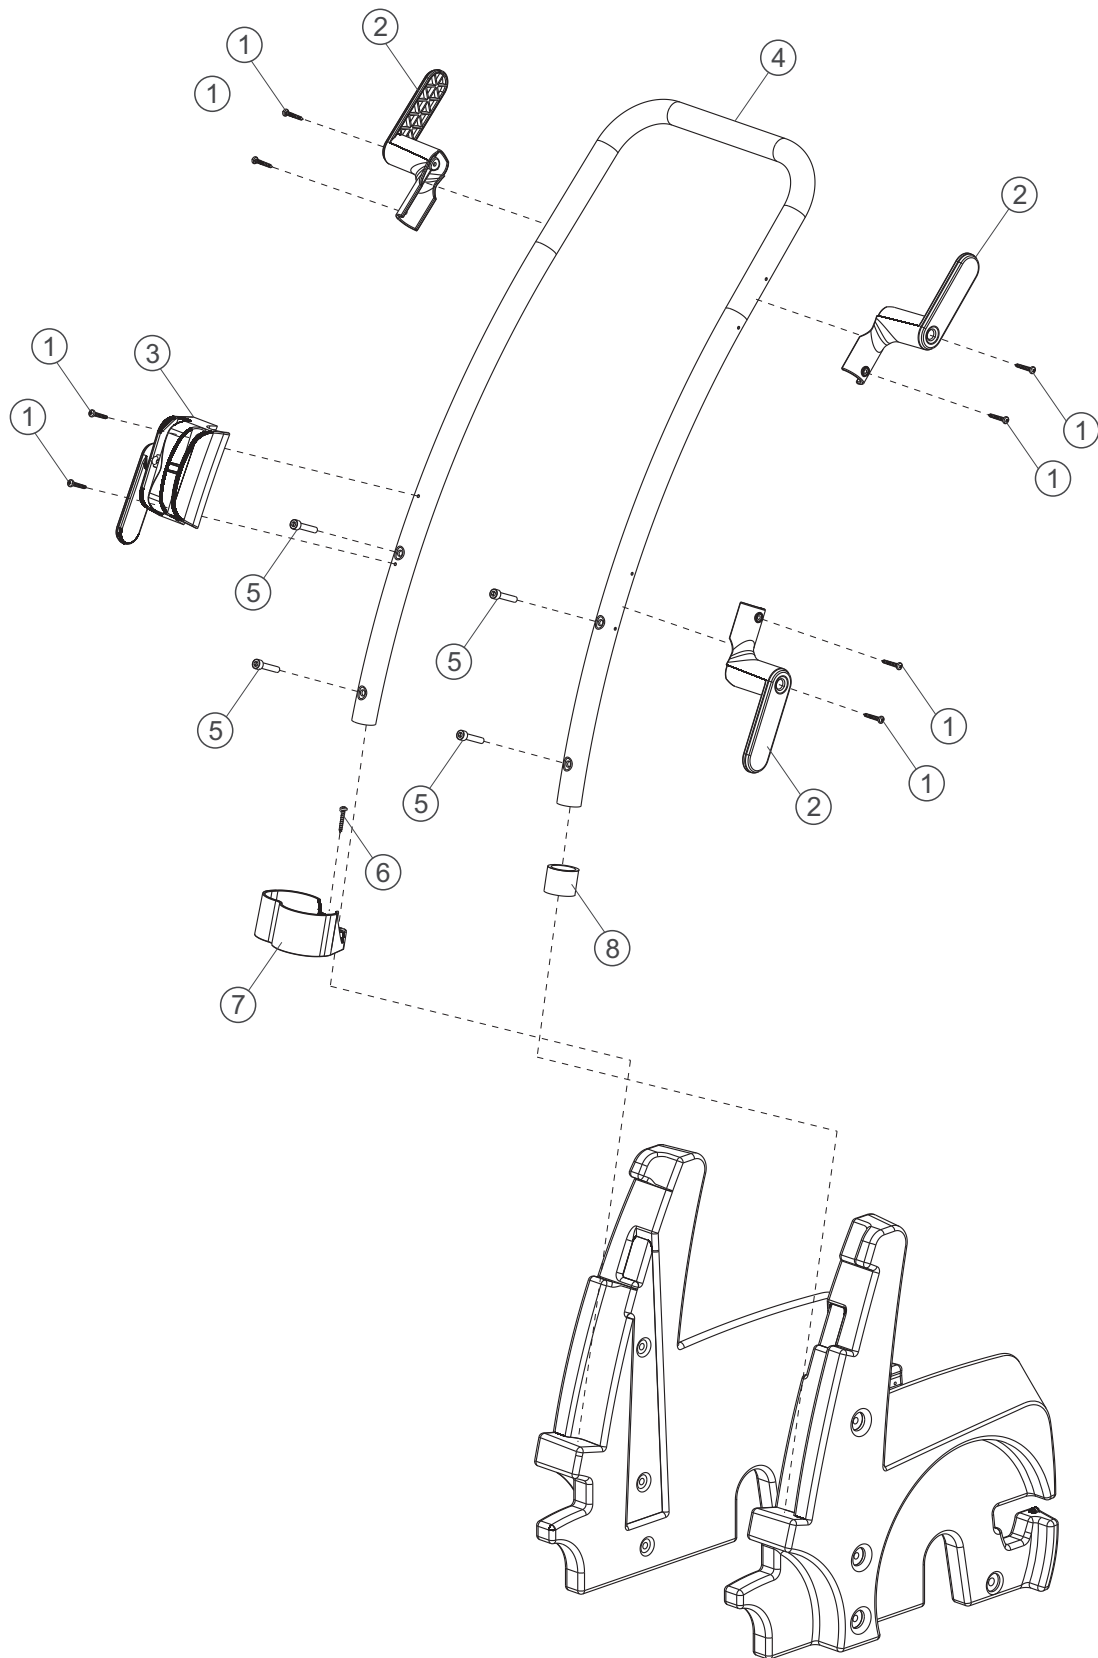

Vista Explodida

Lista De Peças

POS.	CODIGO	DESCRIÇÃO	QTDE
1	30003308	PARF PP 3,5x16 CP-FC ZN	8
2	FW000665	SUPTE PLASTICO PARA CABO/MANGUEIRA	3
3	FW000663	SUPORTE LANÇA / PISTOLA	1
4	FW000634	ALAVANCA	1
5	20011023	PARF ALLEN CC M6x45 OXIDADO OLEADO	4
6	70020120	PARF AA 3,5x19 CP-FC ZN	4
7	FW000661	COPO PORTA LANÇA	1
8	FW000342	TAMPA 1* (10124) - PARA ALAVANCA	1