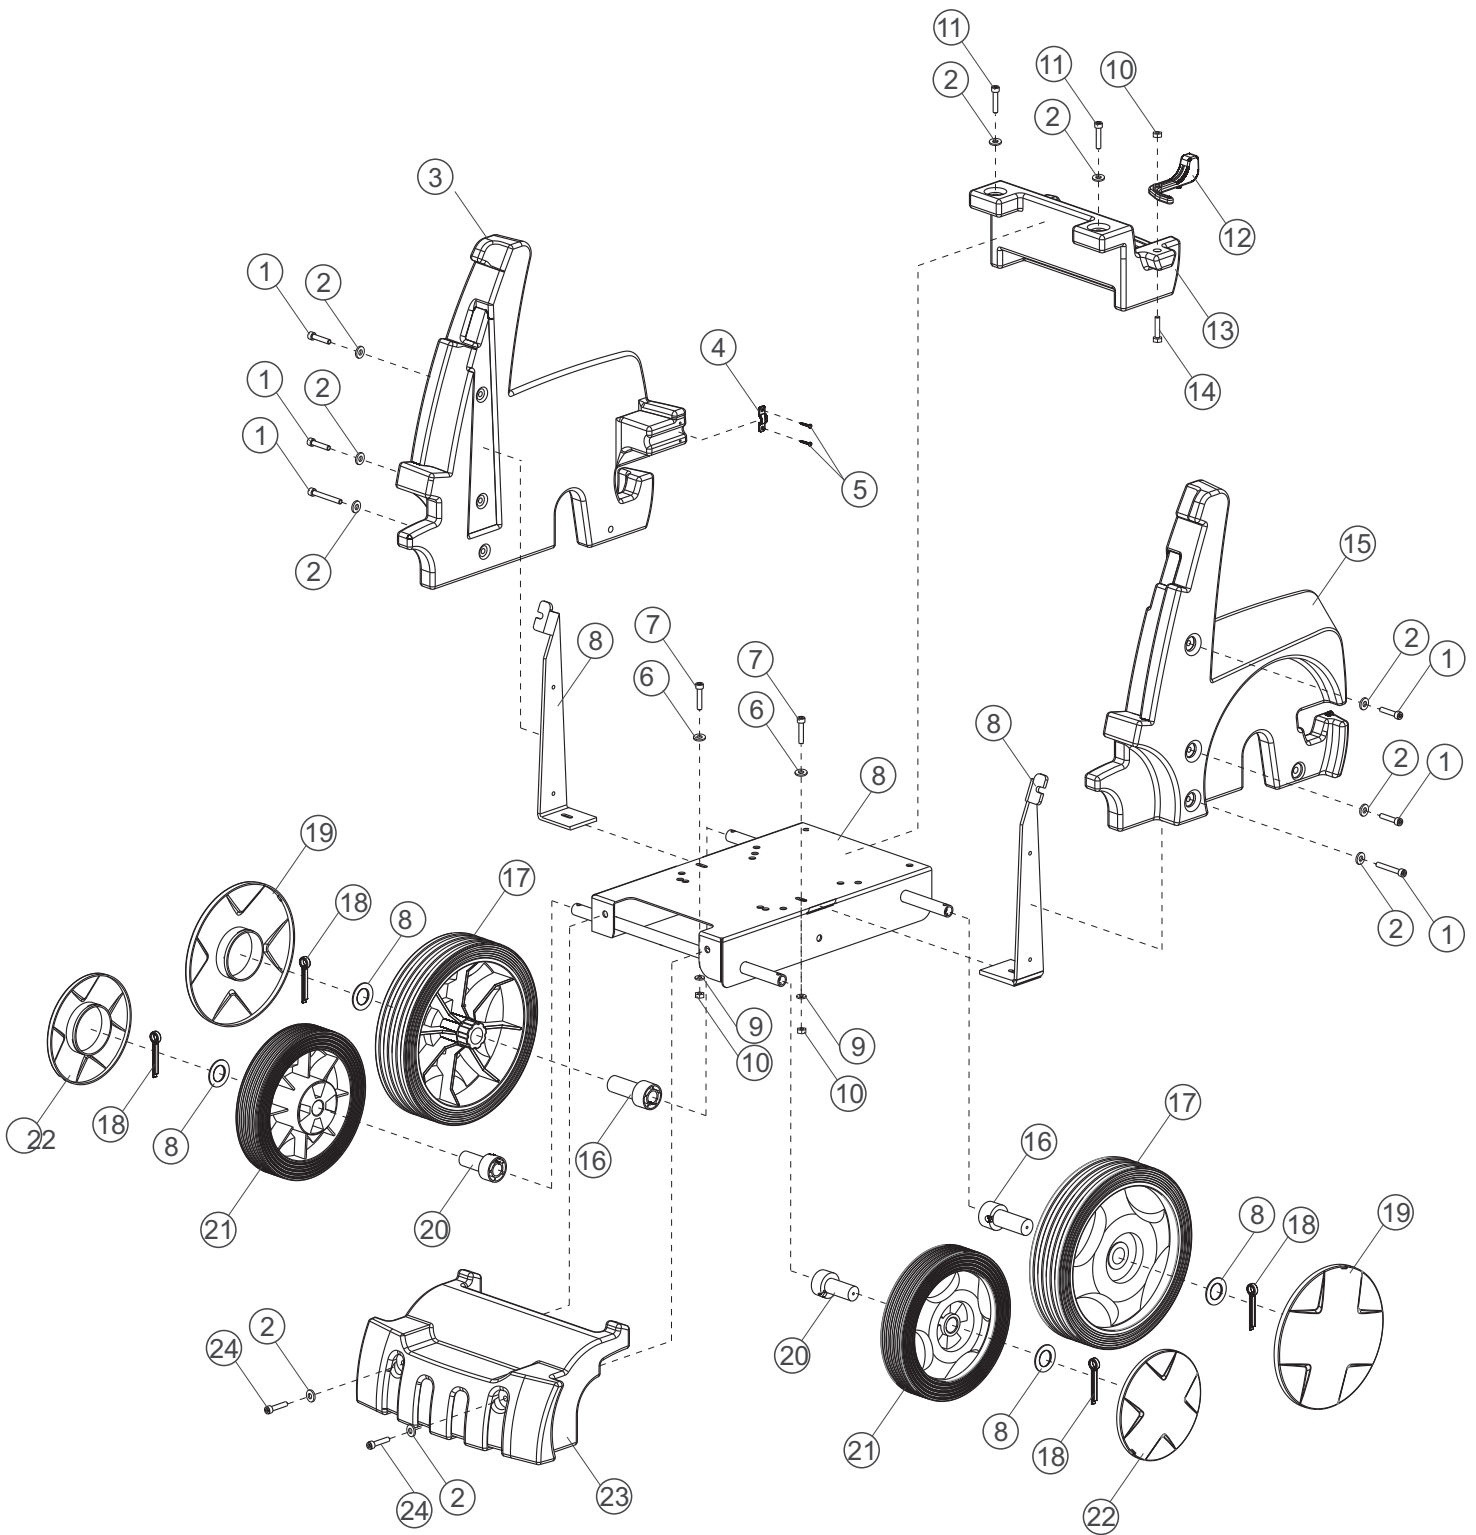

Wap

CATÁLOGO PARA REPOSIÇÃO DE PEÇAS

LAVADORA DE ALTA PRESSÃO L/2000 220V 1~

Vista Explodida

Lista De Peças

POS.	CODIGO	DESCRIÇÃO	QTDE
1	FW000756	PARAF ALLEN CC - M6X70 OXIDADO OLEADO	6
2	FW000762	ARR LISA 1/4X18X1,3 ZINC BICROMATIZADA PRETA	10
3	FW000692	CARENAGEM LATERAL DIREITA	1
4	FW000662	ABRAÇADEIRA PLÁSTICO P/CABO 3X2,5 mm	1
5	30003308	PARF PP 3,5x16 CP-FC ZN	2
6	41511000	ARR LISA M6 DIN-125 ZN	4
7	57071000	PARF ALLEN CC M6X20 AÇO 12.9 PRETO	2
8	FW000633	CHASS NOVA L	1
9	70001006	ARR PRESS 6mm ZN	2
10	30001600	PORC SEXT M6 TRAV ZN	3
11	20011023	PARF ALLEN CC M6x45 OXIDADO OLEADO	2
12	FW000693	FREIO PARA L- 1600/2000/2400/2600 (VERMELHO)	1
13	FW000689	PARA CHOQUE TRASEIRO	1
14	43037000	PARF SEXT M6x30 ZN	1
15	FW000691	CARENAGEM LATERAL ESQUERDA	1
16	FW000636	BUCHA TRASEIRA - 72X22mm	2
17	70020032	RODA 250x55 PRETA SEM CALOTA	2
18	FW000754	CONTRA PINO 3/16 X 1* DIN 94	4
19	FW000669	CALOTA GRANDE	2
20	FW000635	BUCHA DIANTERA - 61X20mm	2
21	70000250	RODA 200x40 PRETA SEM CALOTA	2
22	FW000671	CALOTA PEQUENA	2
23	FW000690	TANQUE PARA DETERGENTE	1
24	FW000753	PARAF ALLEN CC M6X100 OXIDADO OLEADO	2