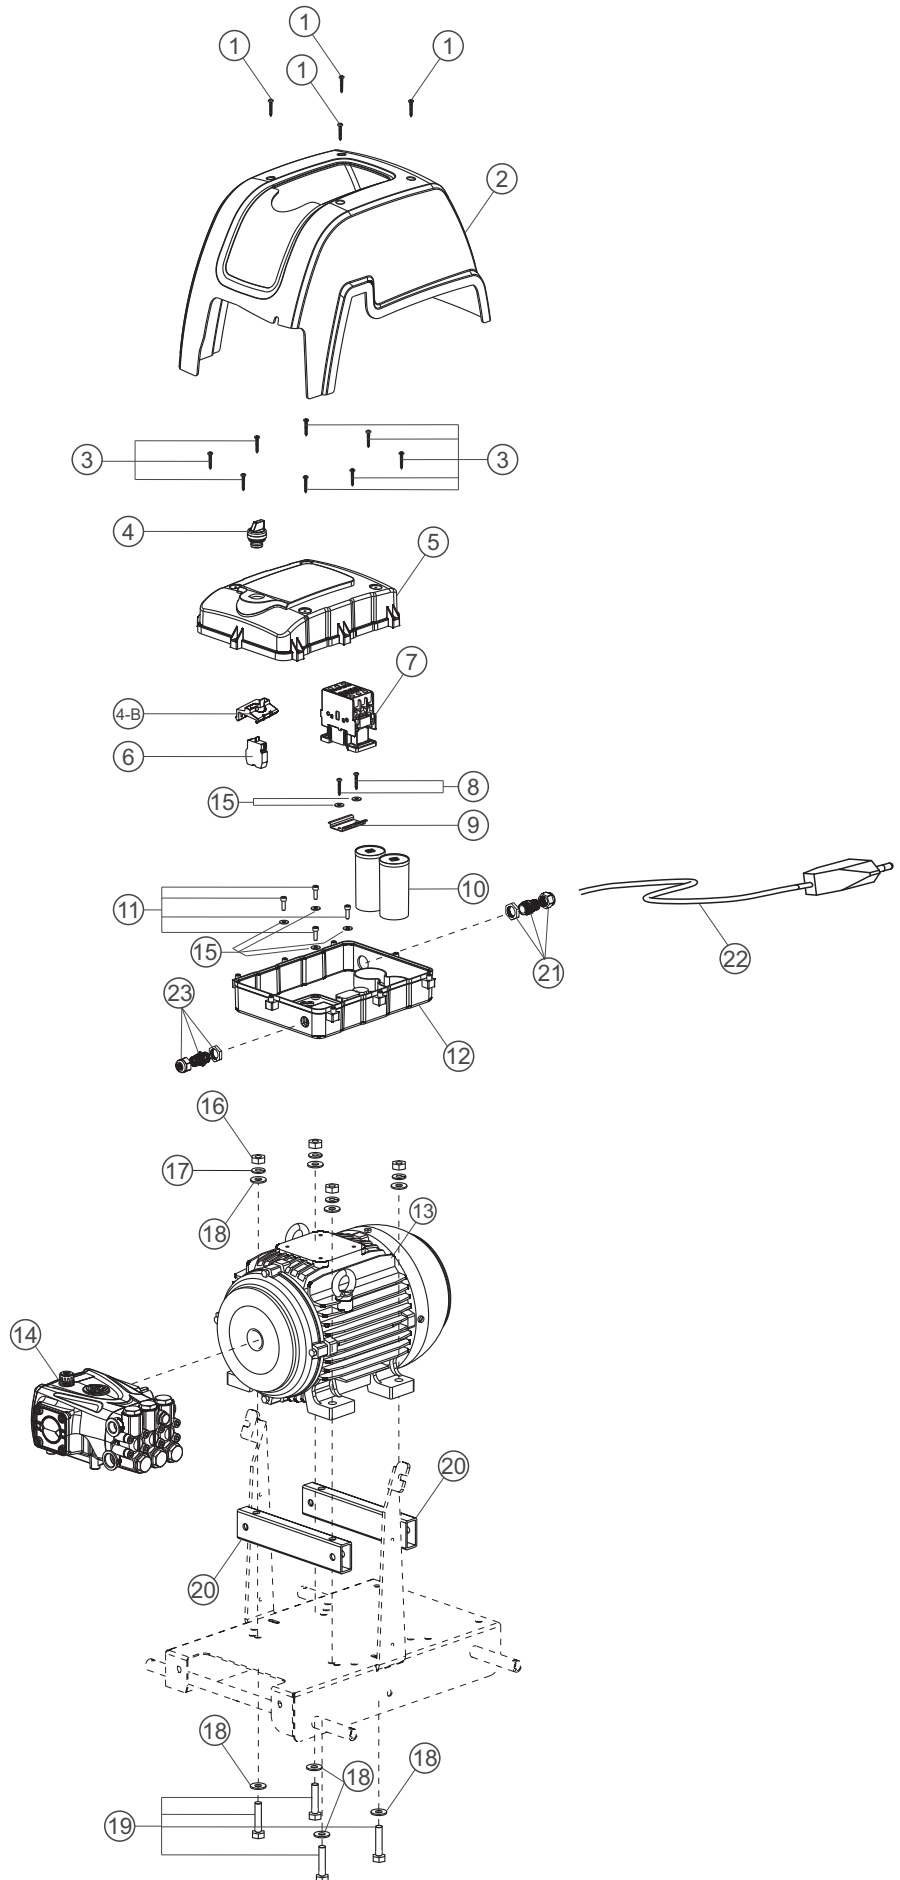

Vista Explodida

Lista De Peças

POS.	CODIGO	DESCRIÇÃO	QTDE
1	30003308	PARF PP 3,5x16 CP-FC ZN	4
2	FW000673	CAPO WAP L-1600/2000/2400/2600	1
3	43415000	PARF PP 3,5x20 CF-FC ZN	8
4	70000254	BOTÃO COMUTADOR	1
4-B	70000255	ADAPTADOR PLASTICO	1
5	FW000667	TAMPA DA CAIXA ELETRICA	1
6	61221054	ELEMENTO DE CONTATO	1
7	70008009	CONTAT DILEM-10 220V 50-60Hz (9A)	1
8	50170000	PARF PP 3,5x14mm	2
9	FW000761	TRILHO 50mm PARA FIXAÇÃO DO CONTACTOR	1
10	43035035	CAPACITOR 35µF L-2000	2
11	18098960	PARF M6x20 CP-FC	4
12	FW000668	CAIXA COMANDO ELÉTRICO	1
13	42154000	MT 3CV 220 M-60Hz C/ TERMOSTATO CARC 100L	1
14	FW003020	BOMBA AP RRA 2.8G25	1
15	41151000	ARR LISA M6 DIN-125 ZN	6
16	14144000	PORC SEXT M8 DIN-125 ZN	4
17	70001008	ARR PRESS 8mm ZN	4
18	50186000	ARR LISA M8 DIN-125 ZN	8
19	FW000750	PARAF SEXT M8 ZN	4
20	FW000800	CALÇO 190x40x20mm	2
21	70006033	PRENSA CABO PG 13,5 ROSCA LONGA	1
22	70000313	CABO 3x2,5 RED 5M L-1600 / 2000 II	1
23	70006010	PRENSA CABO PG-9 CZ ROSCA LONGA	1