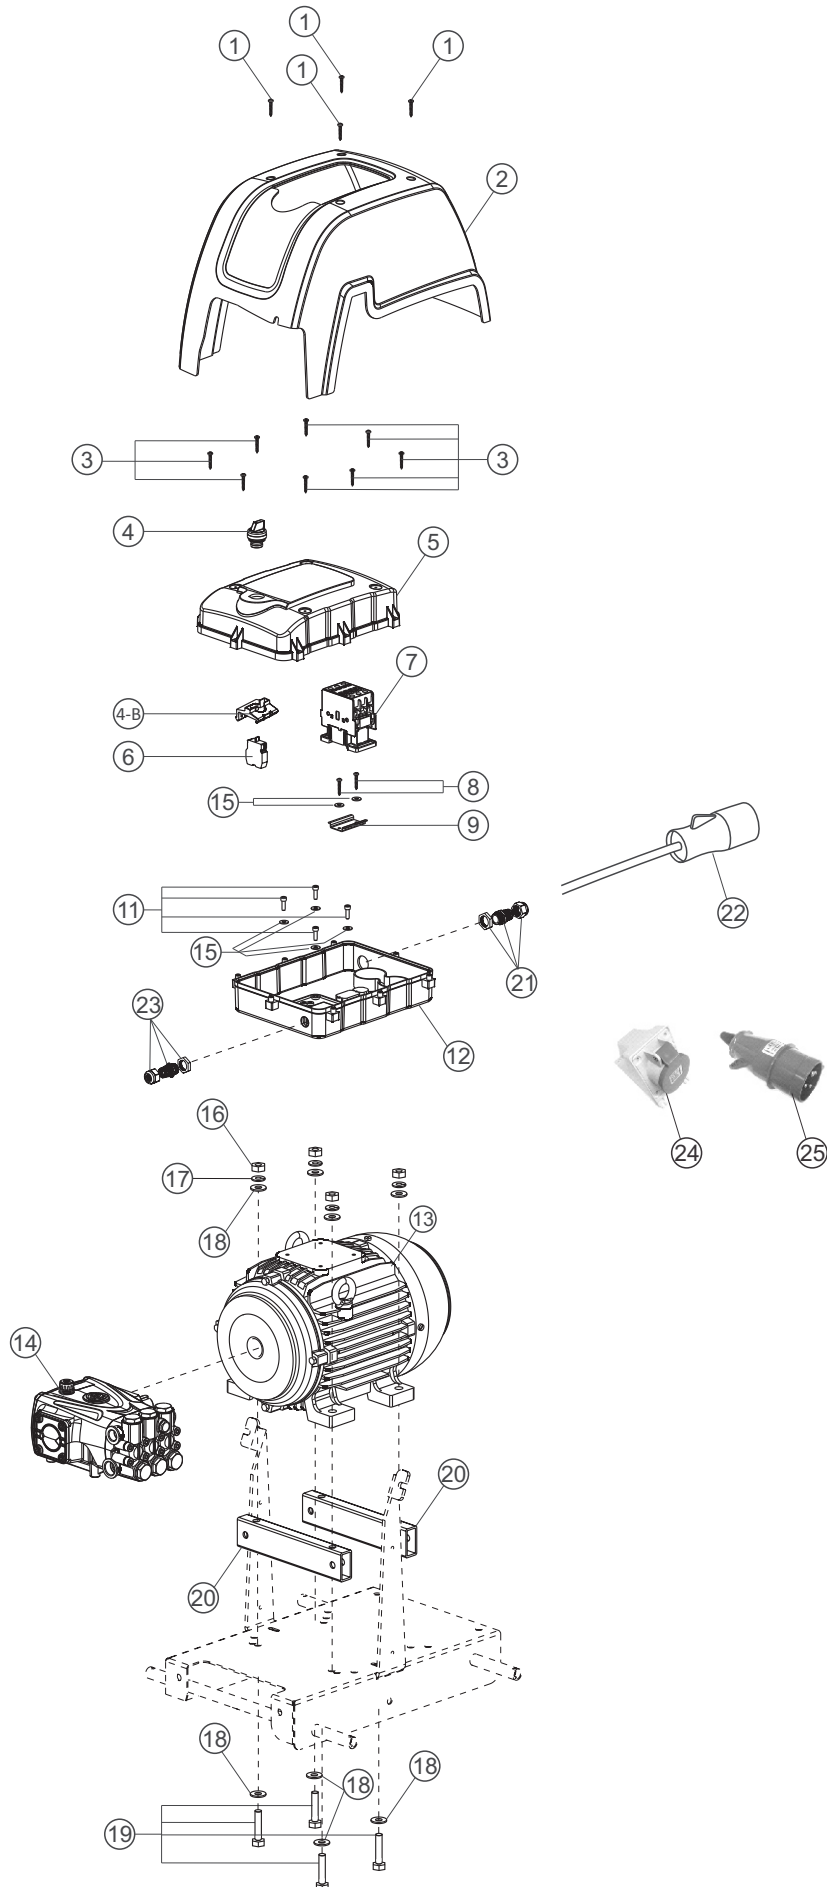

Vista Explodida

Lista De Peças 1

POS.	CODIGO	DESCRIÇÃO	QTDE
1	30003308	PARF PP 3,5x16 CP-FC ZN	4
2	FW000673	CAPO WAP L-1600/2000/2400/2600	1
3	43415000	PARF PP 3,5x20 CF-FC ZN	8
4	70000254	BOTÃO COMUTADOR	1
4-B	70000255	ADAPTADOR PLASTICO	1
5	FW000667	TAMPA DA CAIXA ELETRICA	1
6	61221054	ELEMENTO DE CONTATO	1
7	70008031	CHAVE CONTACTORA CWC 012.10 220V (12A)	1
7	70008032	CHAVE CONTACTORA CWC 012.10 380V (12A)	1
8	50170000	PARF PP 3,5x14mm	2
9	FW000761	TRILHO 50mm PARA FIXAÇÃO DO CONTACTOR	1
11	18098960	PARF M6x20 CP-FC	4
12	FW000668	CAIXA COMANDO ELÉTRICO	1
13	42165000	MT 3CV 220/380V 60Hz CARC 90L	1
14	FW003020	BOMBA AP RRA 2.8G25	1
15	41511000	ARR LISA M6 DIN-125.2N	6
16	14144000	PORC SEXT M8 DIN-125 ZN	4
17	70001008	ARR PRESS 8mm ZN	4
18	50186000	ARR LISA M8 DIN-125 ZN	8
19	FW000750	PARAF SEXT M8 ZN	4
20	FW000800	CALÇO 190x40x20mm	2
21	70006033	PRENSA CABO PG 13,5 ROSCA LONGA	1
22	70000282	CABO 4x2,5 5M 220V L2000/L2400 CPL	1
22	70008152	CABO 4x2,5 5M 380/440V L2000/L2400 CPL	1
23	70006010	PRENSA CABO PG-9 ROSCA LONGA	1
24	44061015	PLUGUE STECK 3P+T 16A 200/250V ~ 9H AZ	1
24	44061013	PLUGUE STECK 3P+T 16A 380/440V ~ 6H VM	1
25	44061012	TOMADA STECK 3P+T 16A 200/250V ~ 9H AZ	1
25	44061014	TOMADA STECK 3P+T 16A 380/440V ~ 6H VM	1