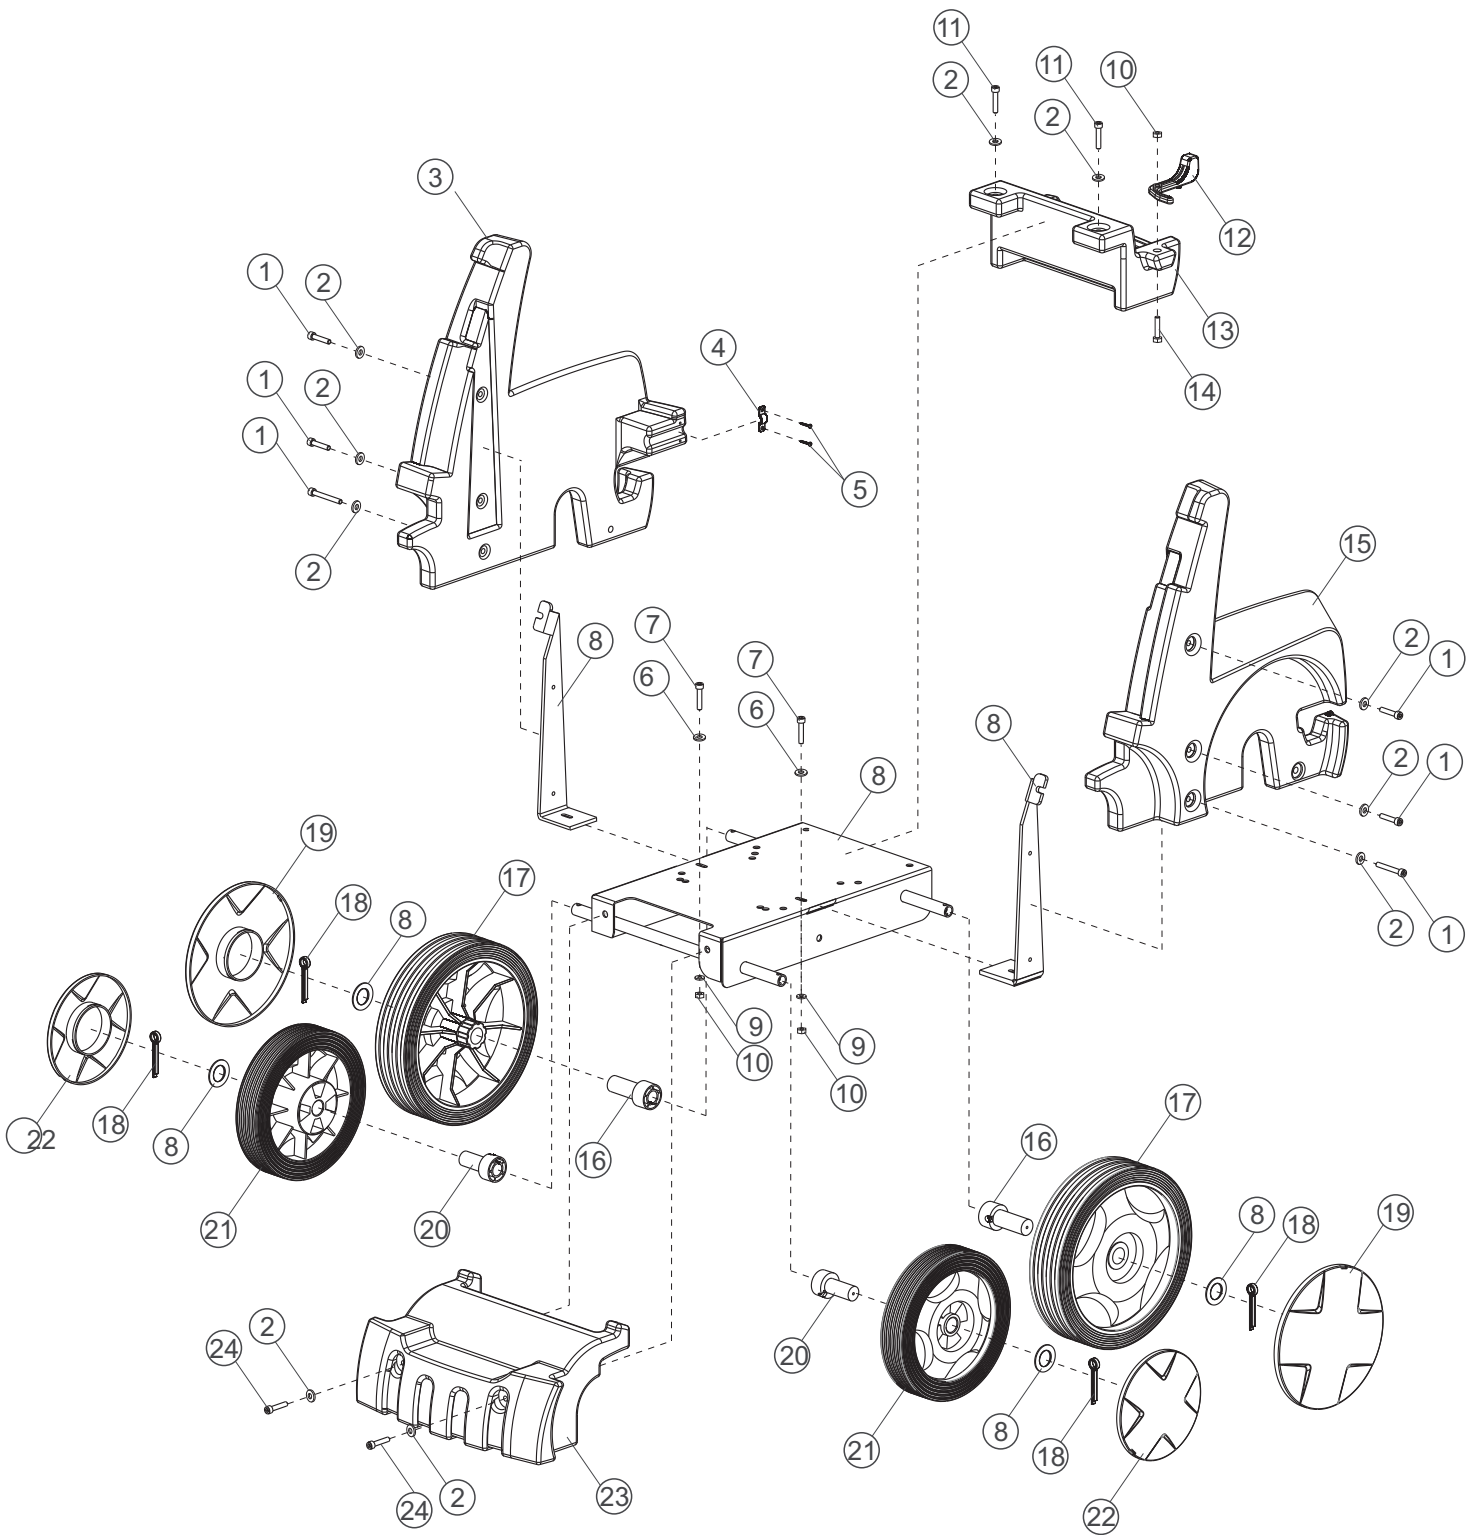

Wap

CATÁLOGO PARA REPOSIÇÃO DE PEÇAS

LAVADORA DE ALTA PRESSÃO L/2000 3~

FW000731 (220V)
FW000732 (380V)

REVISÃO: 02 - JULHO/2021
REFERÊNCIA: VEG02.085

Vista Explodida

Lista De Peças 1

POS.	CODIGO	DESCRIÇÃO	QTDE
1	FW000756	PARAF ALLEN CC - M6X70 OXIDADO OLEADO	6
2	FW000762	ARR LISA 1/4X18X1,3 ZINC BICROMATIZADA PRETA	10
3	FW000692	CARENAGEM LATERAL DIREITA	1
4	FW000662	ABRAÇADEIRA PLÁSTICO P/CABO 3X2,5 mm	1
5	30003308	PARF PP 3,5x16 CP-FC ZN	2
6	41511000	ARR LISA M6 DIN-125 ZN	4
7	57071000	PARF ALLEN CC M6X20 AÇO 12.9 PRETO	2
8	FW000633	CHASS NOVA L	1
9	70001006	ARR PRESS 6mm ZN	2
10	30001600	PORC SEXT M6 TRAV ZN	3
11	20011023	PARF ALLEN CC M6x45 OXIDADO OLEADO	2
12	FW000693	FREIO PARA L- 1600/2000/2400/2600 (VERMELHO)	1
13	FW000689	PARA CHOQUE TRASEIRO	1
14	43037000	PARF SEXT M6x30 ZN	1
15	FW000691	CARENAGEM LATERAL ESQUERDA	1
16	FW000636	BUCHA TRASEIRA - 72X22mm	2
17	70020032	RODA 250x55 PRETA SEM CALOTA	2
18	FW000754	CONTRA PINO 3/16 X 1* DIN 94	4
19	FW000669	CALOTA GRANDE	2
20	FW000635	BUCHA DIANTERA - 61X20mm	2
21	70000250	RODA 200x40 PRETA SEM CALOTA	2
22	FW000671	CALOTA PEQUENA	2
23	FW000690	TANQUE PARA DETERGENTE	1
24	FW000753	PARAF ALLEN CC M6X100 OXIDADO OLEADO	2

Vista Explodida

Lista De Peças 1

POS.	CODIGO	DESCRIÇÃO	QTDE
1	30003308	PARF PP 3,5x16 CP-FC ZN	8
2	FW000665	SUPTE PLASTICO PARA CABO/MANGUEIRA	3
3	FW000663	SUPORTE LANÇA / PISTOLA	1
4	FW000634	ALAVANCA	1
5	20011023	PARF ALLEN CC M6x45 OXIDADO OLEADO	4
6	70020120	PARF AA 3,5x19 CP-FC ZN	4
7	FW000661	COPO PORTA LANÇA	1
8	FW000342	TAMPA 1* (10124) - PARA ALAVANCA	1