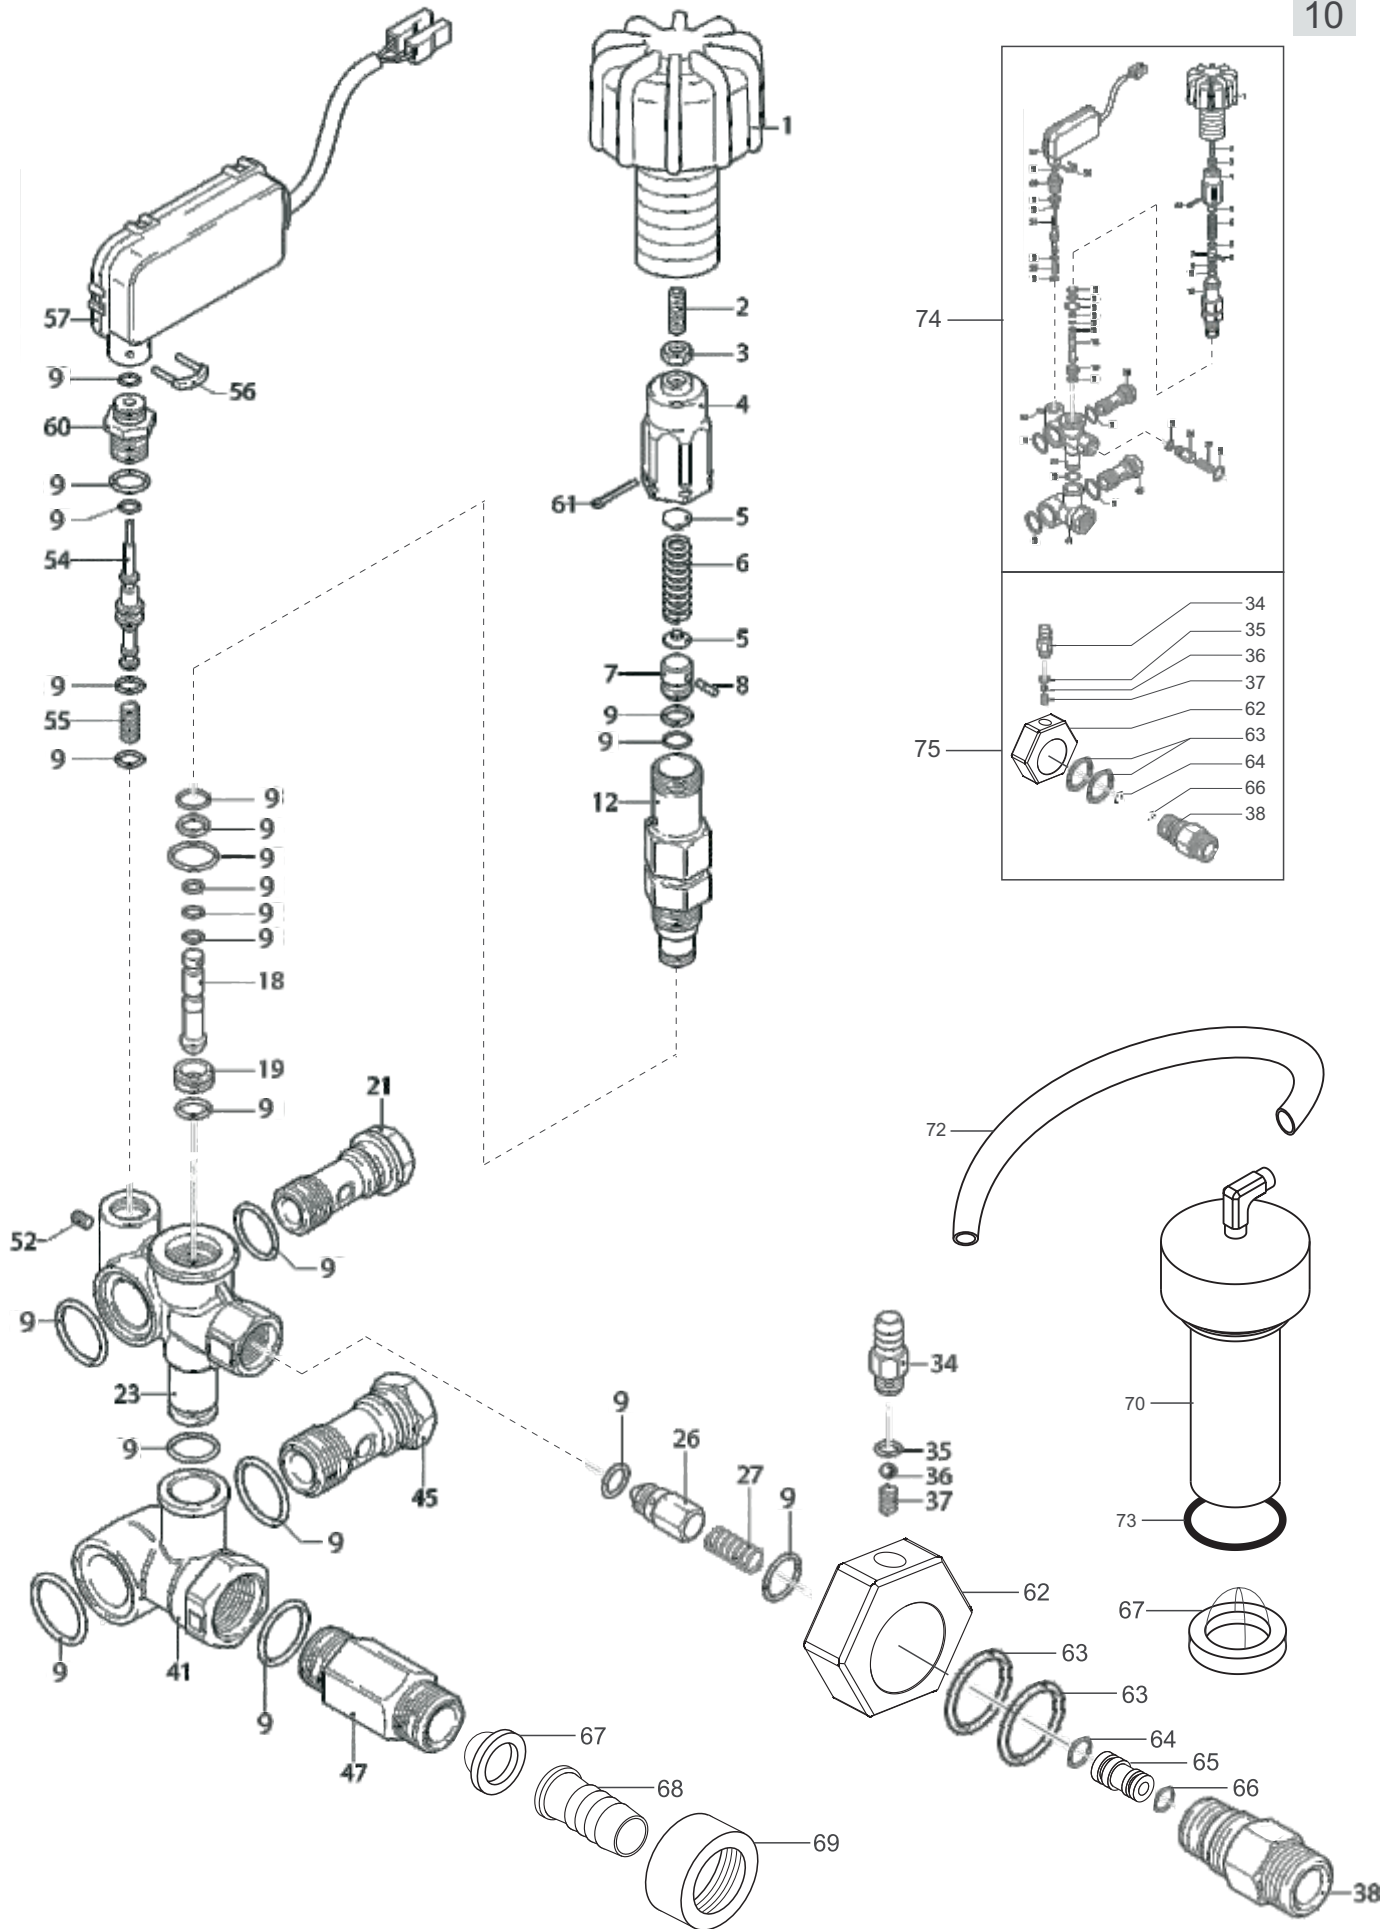

Vista Explodida

Lista De Peças 1

POS.	CÓDIGO	DESCRIÇÃO	QTDE
1	FW000079	MONOPLA REGULADORA DE PRESSÃO BPS	1
2	FW000080	PARAFUSO ALLEN SC M-6x16	1
3	14127100	PORC SEXT M6 ZN	1
4	FW000081	INSERTO DA MANOPLA BPS	1
5	FW000082	ACENTO DA MOLA DO BPS	2
6	FW000083	MOLA DO BPS 48,5x10x2,8x1,5mm	1
7	FW000084	PISTÃO DO BPS	1
8	FW000085	PINO TRAVA PISTÃO DO BPS	1
9	FW000861	KIT VEDAÇÃO DO BPS	1
12	FW000086	GUIA PISTÃO DO BPS	1
18	FW000087	PISTÃO INFERIOR DO BPS	1
19	FW000106	ACENTO DO PISTÃO BPS	1
21	FW000088	PARAFUSO OCO 3/8 BPS	1
23	FW000089	CORPO VALVULA BPS	1
26	FW000090	VALVULA DE RETENÇÃO BPS	1
27	FW000108	MOLA 14x6,5x0,5x2,8 DA VALVULA DE RETENÇÃO BPS	1
34	FW000091	ESPIGÃO SHAMPOO	1
35	70020154	O'RING 3,9x1,8 - 70SH 6641	1
36	20011120	ESFERA 5,5mm AÇO INOX 304	1
37	FW000109	MOLA 7,2x4,5x2,0x2,2 SHAMPOO	1
38	FW000688	CONEXÃO SAÍDA DE ÁGUA A.P M22	1
39	FW000093	PORCA BAIXA SEXT 3/4" BPS	1
41	FW000094	CORPO INFERIOR DA VALVULA BPS	1
45	FW000095	PARAFUSO OCO 1/2" BPS	1
47	70020075	CONEX ENTR SUCC 1/2x3/4 BSP M/M	1
52	FW000098	PARAFUSO ALLEN SC M-3x5	1
54	FW000099	PISTÃO DE ACIONAMENTO DO MICRO BPS	1
55	FW000113	MOLA 15,7x8,6x1,5x2,4 PISTÃO MICRO BPS	1
56	FW000100	TRAVA DO MICRO BPS	1
57	FW000101	CAIXA DO MICRO	1
60	FW000102	PORCA GUIA PISTÃO MICRO BPS	1
61	FW000103	PINO TRAVA INSERTO DA MANOPLA BPS	1
62	FW000758	ROTULA PARA CONEXÃO AP M22 ADITIVO	1
63	FW000796	O'RING 18x1,5	2
64	FW000757	O'RING 7x1,5 2017	1
65	FW000759	GICLÊ ADITIVO	1
66	Fw000811	O'RING 5x1,2	1
67	70020295	FILTRO PENEIRA	2
68	70020064	UNIÃO UNHO 3/4	1
69	70020065	PORC UNHO 3/4	1
70	FW000911	PESCADOR DO TANQUE DE DETERGENTE	1
72	70013001	MANGUEIRA CRISTAL 1/4x2,0 mm	1
73	FW000910	O'RING 25x3	1
74	FW000009	VALVULA BY PASS MANIMATIC CPL	1
75	FW000797	CONEXÃO AP M22 - ADITIVO - CPL	1