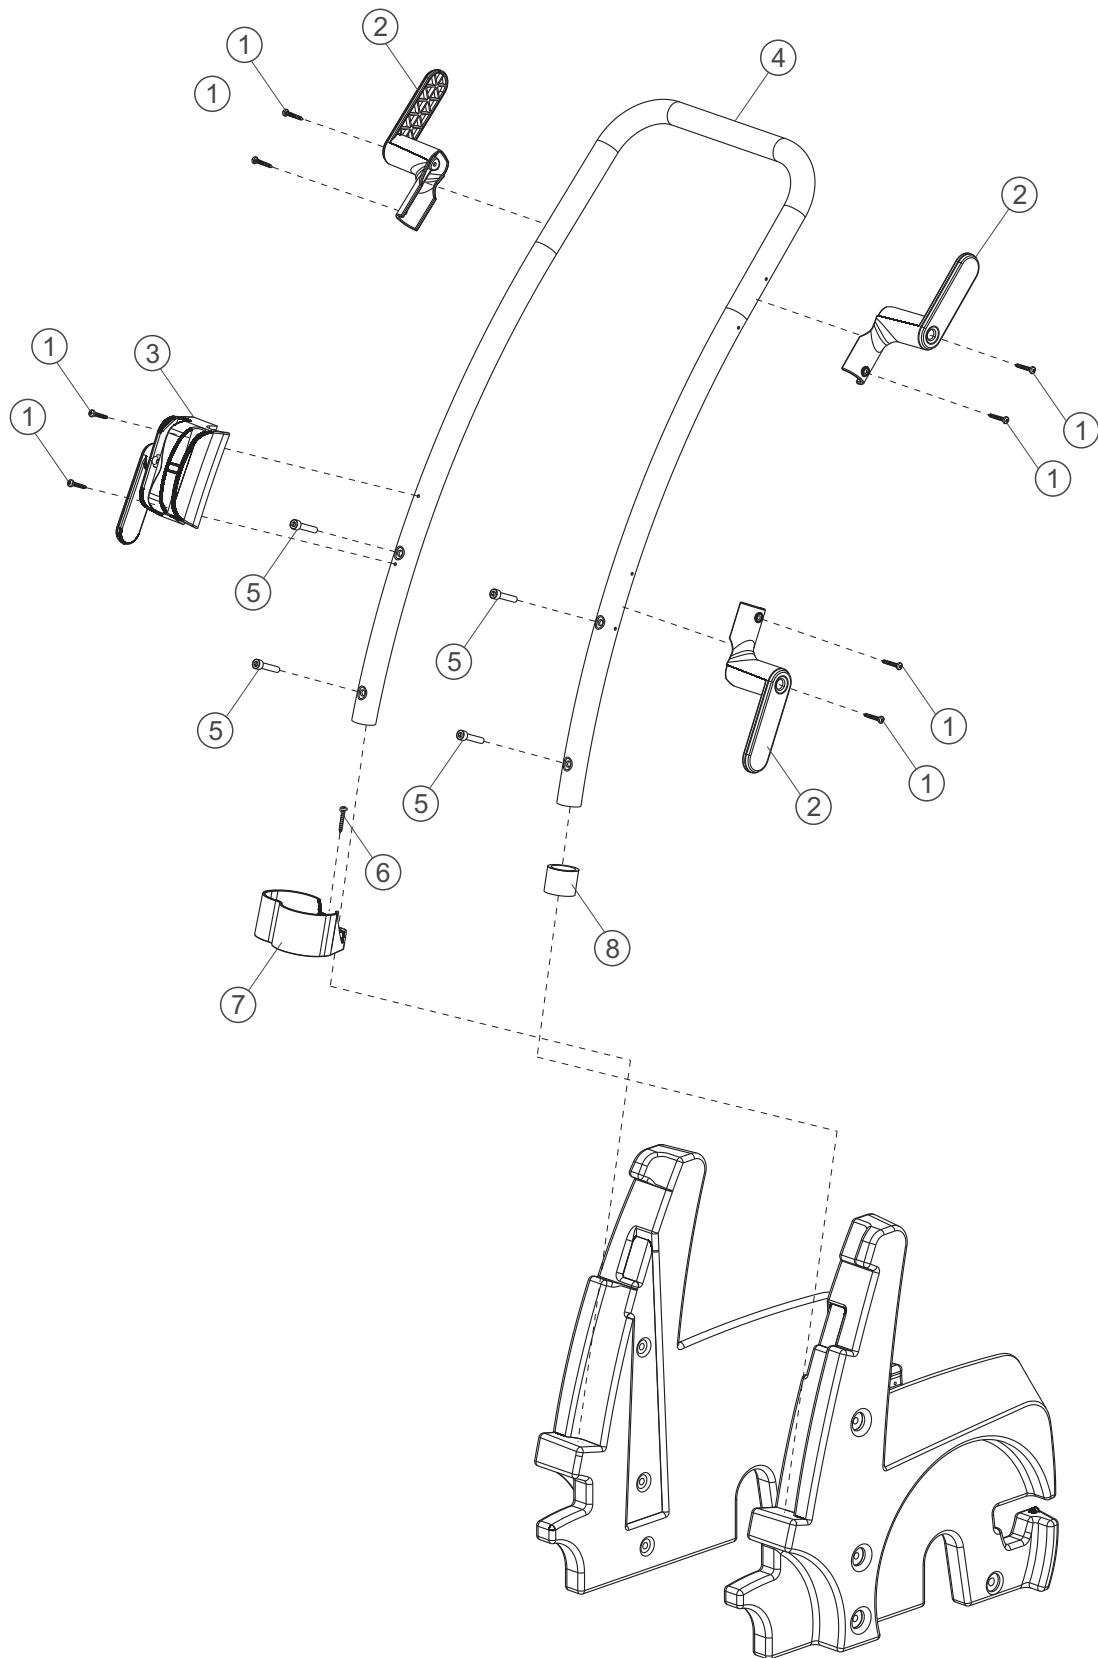

Vista Explodida

Lista De Peças 1

POS.	CODIGO	DESCRIÇÃO	QTDE
1	30003308	PARF PP 3,5x16 CP-FC ZN	8
2	FW000665	SUPTE PLASTICO PARA CABO/MANGUEIRA	3
3	FW000663	SUPORTE LANÇA / PISTOLA	1
4	FW000634	ALAVANCA	1
5	20011023	PARF ALLEN CC M6x45 OXIDADO OLEADO	4
6	70020120	PARF AA 3,5x19 CP-FC ZN	4
7	FW000661	COPO PORTA LANÇA	1
8	FW000342	TAMPA 1* (10124) - PARA ALAVANCA	1