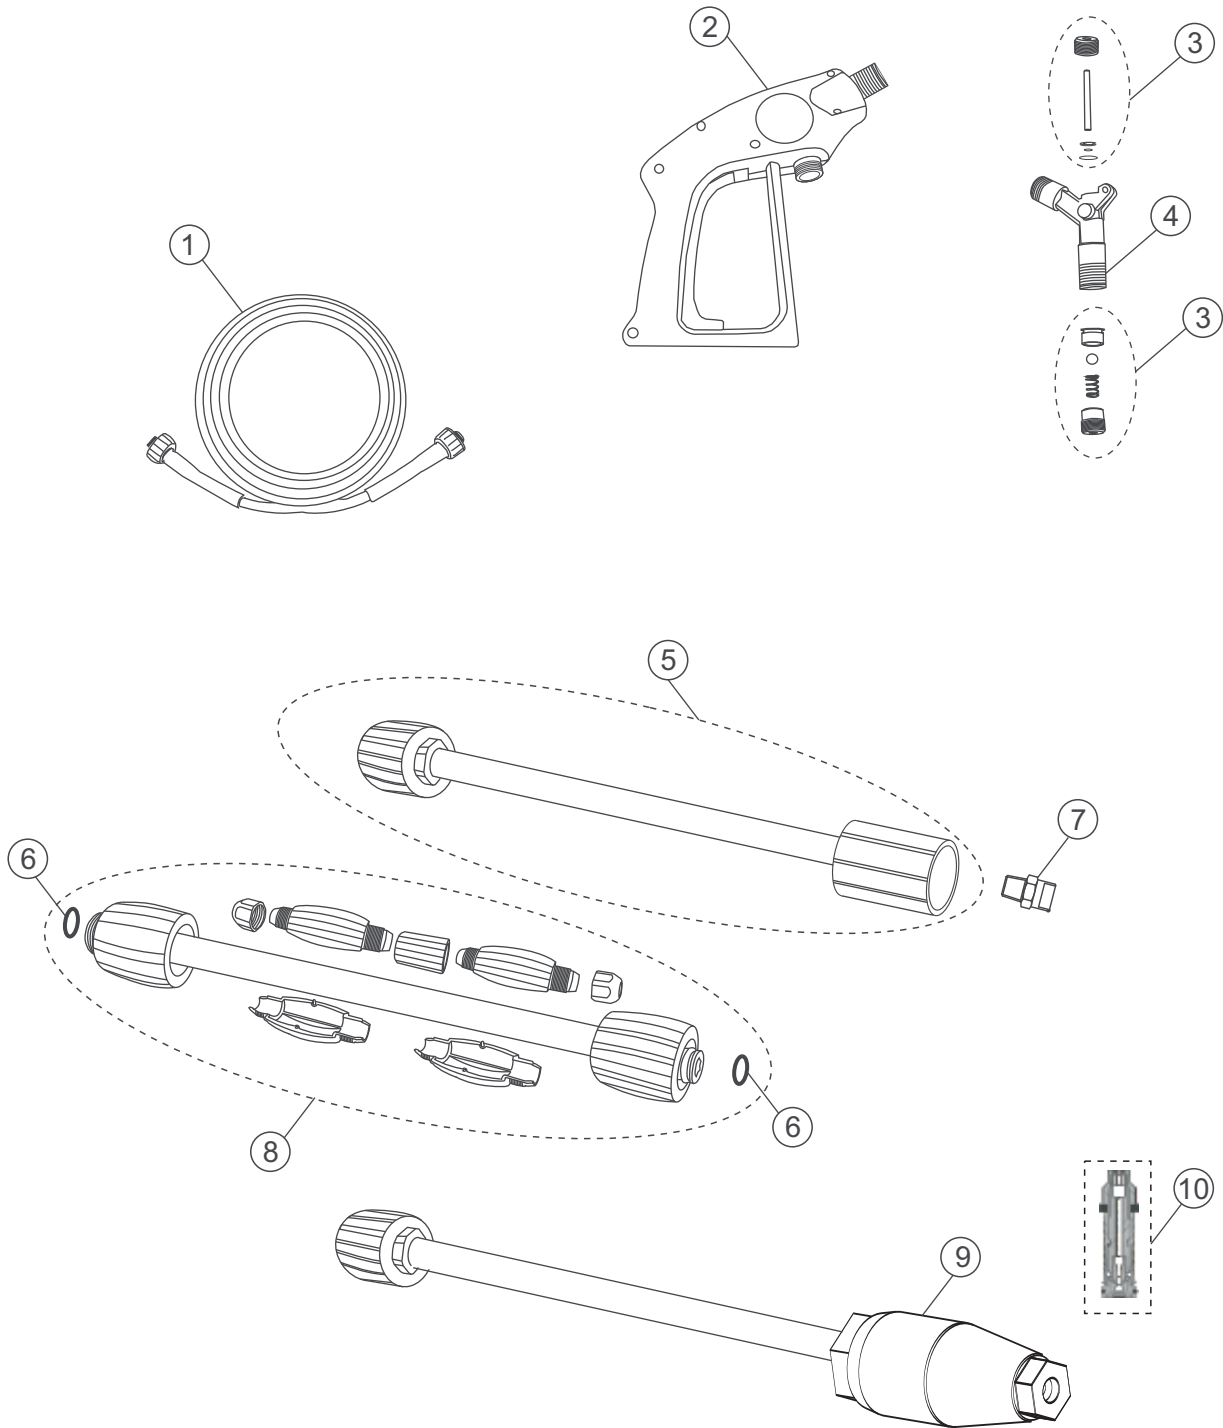

Vista Explodida

Lista De Peças

POS.	CODIGO	DESCRIÇÃO	QTDE
1	61115006	MANG AP 1/4 M22xM22 TRAMA DE AÇO 10 METROS	1
2	FW000812	PISTOLA TST WAP CPL M22	1
3	FW000892	KIT REPARO PISTOLA	1
4	FW000743	CORPO PISTOLA M22	1
5	FW000763	LANÇA 330mm AÇO INOX COM BICO COMB 1/2 CPL	1
6	20100588	O-RING 9,19x2,62 2110	2
7	8097	BICO AP W-1504 1/8	1
8	FW000740	PROLONGADOR PARA LANÇA INOX M-22	1
9	FW000790	BICO TURBO C/ LANÇA INOX 330mm 1,35mm M-22 CPL	1
10	52004133	KIT CORPO ROT BICO TURBO 1,35	1