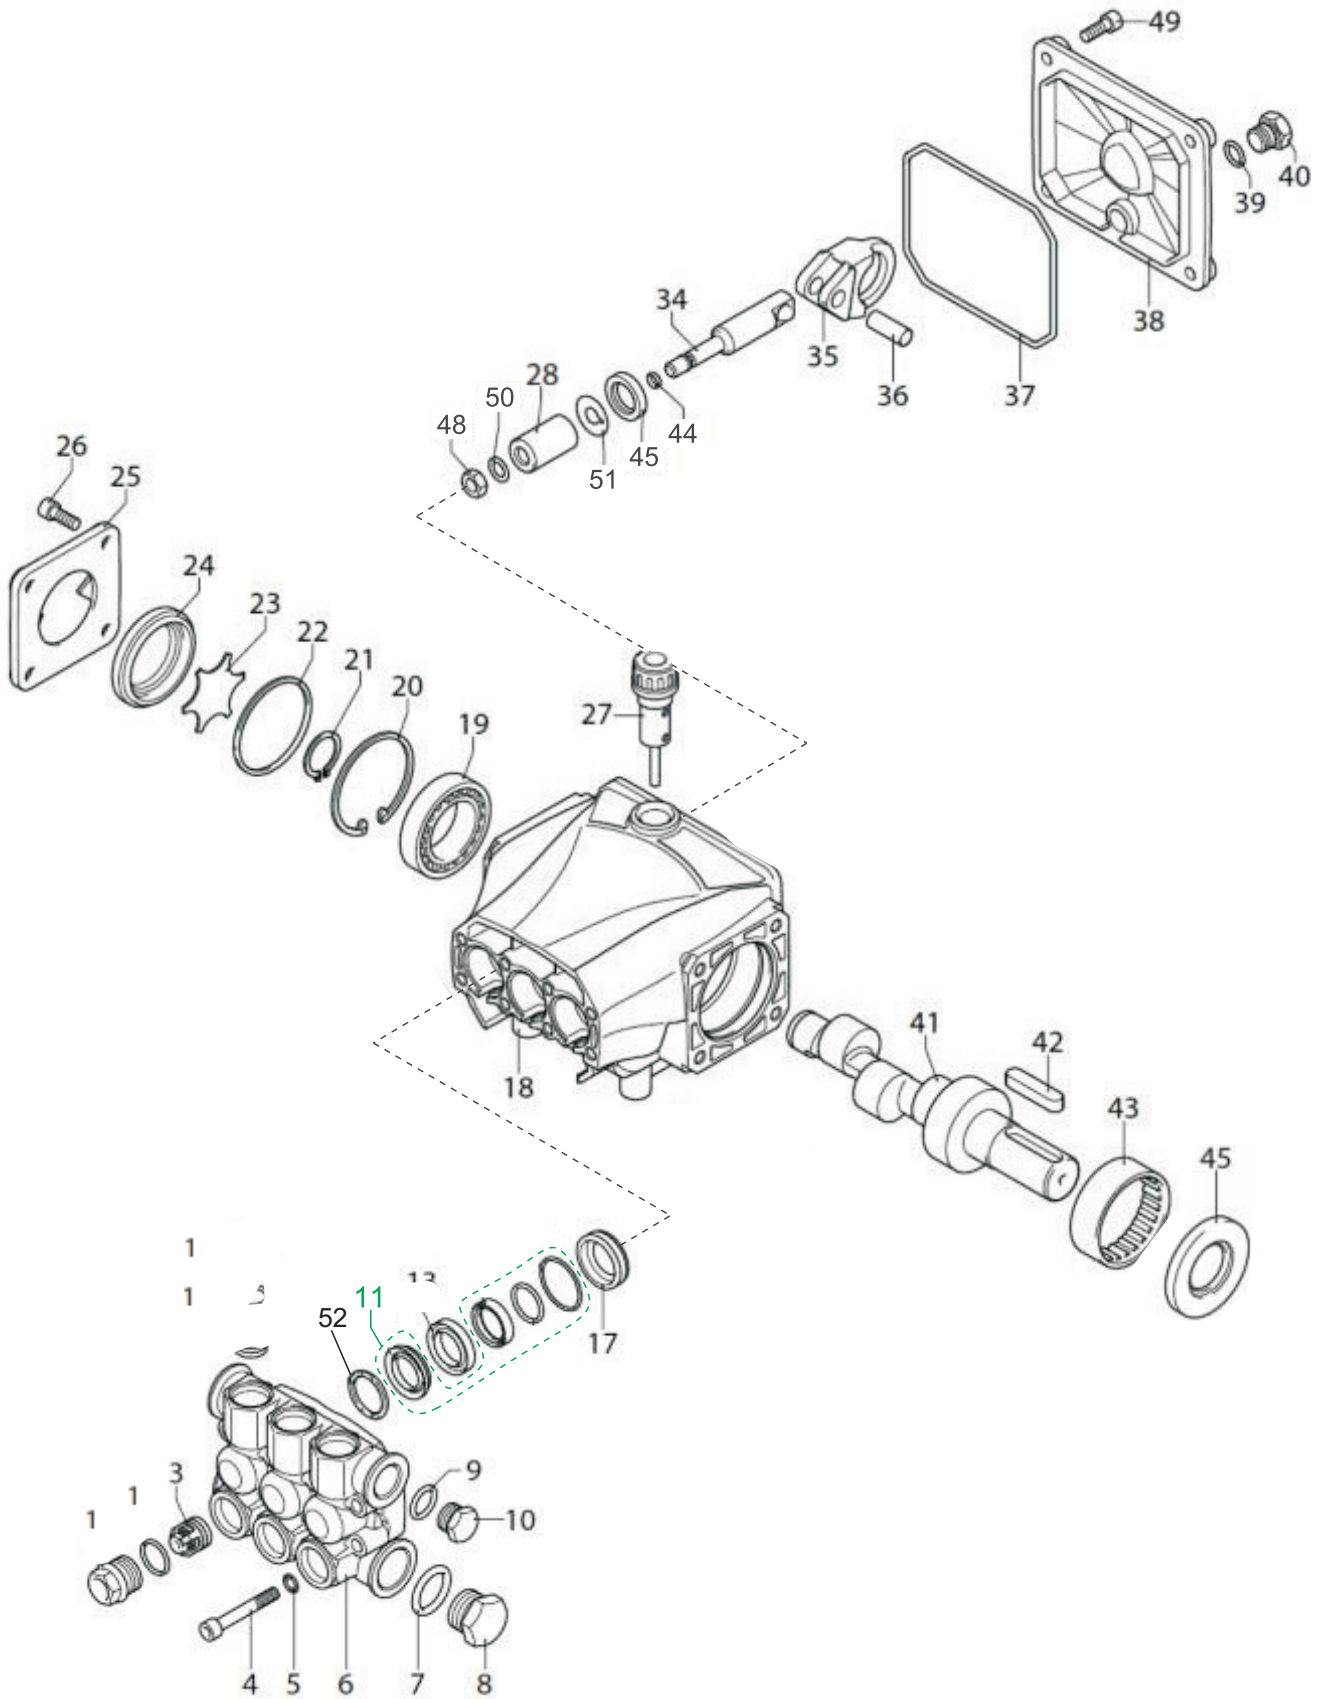

Vista Explodida

Lista De Peças 1

POS.	CODIGO	DESCRIÇÃO	QTDE
1	FW000815	KIT TAMPÃO DA VALVULA C/ 6	1
3	FW000816	KIT VALVULA SUÇÇÃO/PRESSÃO C/ 6	1
4	FW000817	PARF ALLEN CC M6x40mm ROSCA PARCIAL DACROMET	8
5	FW000391	ARRUELA SERRILHADA 6mm	8
6	FW000818	CABEÇOTE LATÃO BOMBA 3G25-3.5G25	1
7	30010604	O'RING 17x2mm 6009	1
8	FW000819	TAMPÃO 1/2 BSP	1
9	15001100	O'RING 14x1,78mm 2015	1
10	FW000820	TAMPÃO 3/8 BSP	1
11	FW000821	KIT GAXETA	1
13	FW000822	GUIA PISTÃO POSTERIOR	3
17	FW000823	GUIA PISTÃO INFERIOR/ CENTRAL	3
18	FW000824	CARÇAÇA BOMBA 3G25-3.5G25	1
19	74011550	ROLAM 6304 Z C3	1
20	12607900	ANEL ELAST FURO 52mm DIN 472	1
21	17805500	ANEL ELAST E- 20	1
22	70020314	O'RING 47,29 x 2,62 (2134)	1
23	FW000825	DISCO VISOR DE ÓLEO	1
24	FW000826	VISOR DE ÓLEO	1
25	FW000827	TAMPA VISOR DE ÓLEO	1
26	50173000	PARF ALLEN CC M6x16 ZN	8
27	FW000828	TAMPÃO DO ÓLEO C/ RESPIRO	1
28	FW000829	KIT PISTÃO CERÂMICA C/ 3	1
34	FW000830	HASTE DO PISTÃO	3
35	FW000831	BIELA	3
36	FW000832	PINO DA BIELA	3
37	61090000	O'RING 101,27x2,62 2155	1
38	FW000833	TAMPA DA BOMBA	1
39	31614000	O'RING 10,82x1,78 (2013)	1
40	FW000834	TAMPÃO 1/4 BSP	1
41	FW004053	VIRABREQUIM BOMBA 2.8G25	1
42	FW000836	CHAVETA 8x7x35mm	1
43	FW000837	ROLAMENTO AGULHA FJ-4516	1
45	FW000953	KIT RETENTOR BOMBA 3G25 / 3.5G25	1
48	70020124	PORC SEXT BAIXA M8 AÇO (NÍQUEL QUÍMICO)	3
49	50173000	PARF ALLEN CC M6x16 ZN	8
50	12601000	ARR Cu PISTAO 8,2x13x0,5mm	3
51	12600910	ARR La SEPARAD PISTAO BOMB	3
52	FW000840	KIT ANEL PRESSÃO DA GAXETA	1
*	FW000951	KIT O´RING BOMBA 3G25 / 3.5G25	1