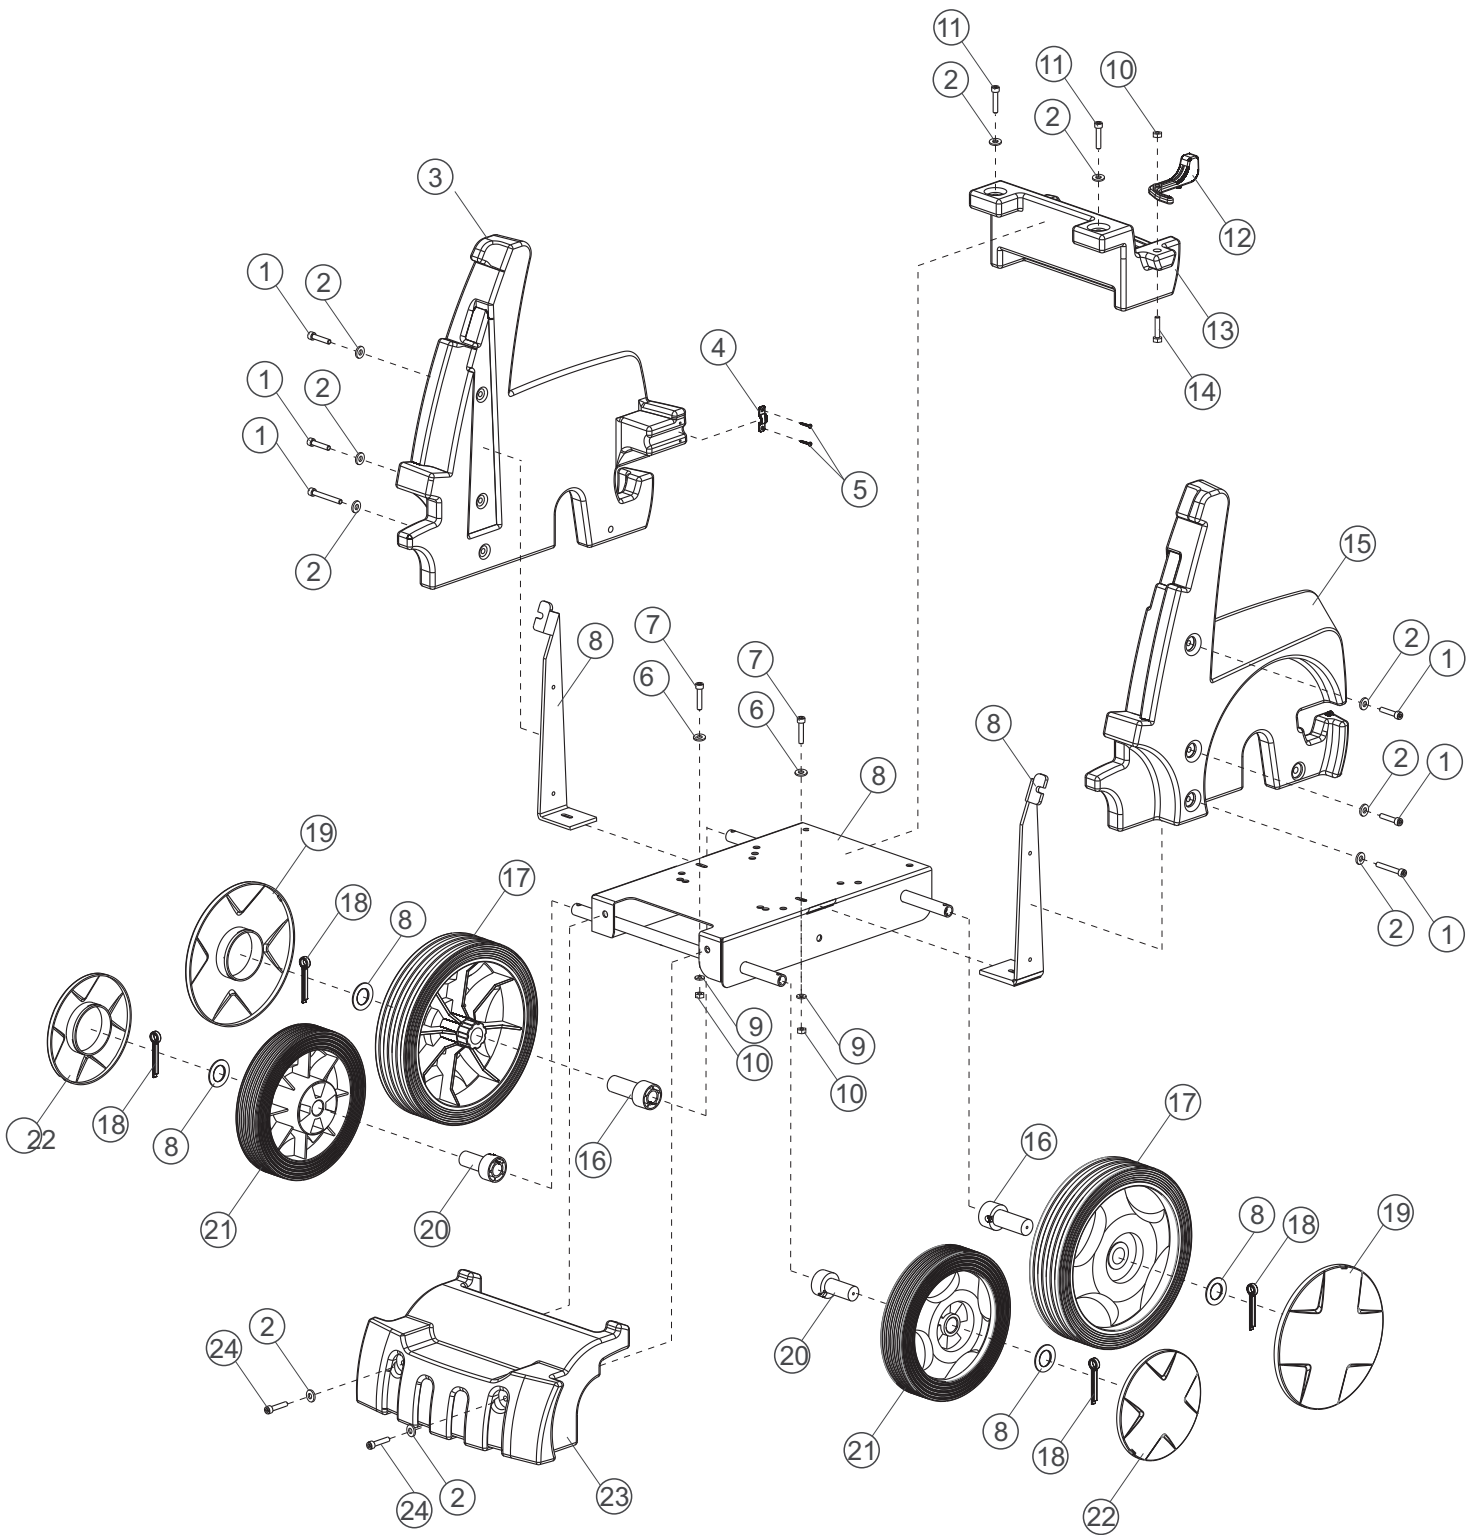

Wap

CATÁLOGO PARA REPOSIÇÃO DE PEÇAS

LAVADORA DE ALTA PRESSÃO L/2400 3~

FW000734 (220V)
FW000735 (380V)

REVISÃO: 02 - JULHO/2021
REFERÊNCIA: VEG02.086

Vista Explodida

Lista De Peças 1

POS.	CODIGO	DESCRIÇÃO	QTDE
1	FW000756	PARAF ALLEN CC - M6X70 OXIDADO OLEADO	6
2	FW000762	ARR LISA 1/4X18X1,3 ZINC BICROMATIZADA PRETA	10
3	FW000692	CARENAGEM LATERAL DIREITA	1
4	FW000662	ABRAÇADEIRA PLÁSTICO P/CABO 3X2,5 mm	1
5	30003308	PARF PP 3,5x16 CP-FC ZN	2
6	41511000	ARR LISA M6 DIN-125 ZN	4
7	57071000	PARF ALLEN CC M6X20 AÇO 12.9 PRETO	2
8	FW000633	CHASS NOVA L	1
9	70001006	ARR PRESS 6mm ZN	2
10	30001600	PORC SEXT M6 TRAV ZN	3
11	20011023	PARF ALLEN CC M6x45 OXIDADO OLEADO	2
12	FW000693	FREIO PARA L- 1600/2000/2400/2600 (VERMELHO)	1
13	FW000689	PARA CHOQUE TRASEIRO	1
14	43037000	PARF SEXT M6x30 ZN	1
15	FW000691	CARENAGEM LATERAL ESQUERDA	1
16	FW000636	BUCHA TRASEIRA - 72X22mm	2
17	70020032	RODA 250x55 PRETA SEM CALOTA	2
18	FW000754	CONTRA PINO 3/16 X 1* DIN 94	4
19	FW000669	CALOTA GRANDE	2
20	FW000635	BUCHA DIANTERA - 61X20mm	2
21	70000250	RODA 200x40 PRETA SEM CALOTA	2
22	FW000671	CALOTA PEQUENA	2
23	FW000690	TANQUE PARA DETERGENTE	1
24	FW000753	PARAF ALLEN CC M6X100 OXIDADO OLEADO	2

Vista Explodida

Lista De Peças 1

POS.	CODIGO	DESCRIÇÃO	QTDE
1	30003308	PARF PP 3,5x16 CP-FC ZN	8
2	FW000665	SUPTE PLASTICO PARA CABO/MANGUEIRA	3
3	FW000663	SUPORTE LANÇA / PISTOLA	1
4	FW000634	ALAVANCA	1
5	20011023	PARF ALLEN CC M6x45 OXIDADO OLEADO	4
6	70020120	PARF AA 3,5x19 CP-FC ZN	4
7	FW000661	COPO PORTA LANÇA	1
8	FW000342	TAMPA 1* (10124) - PARA ALAVANCA	1