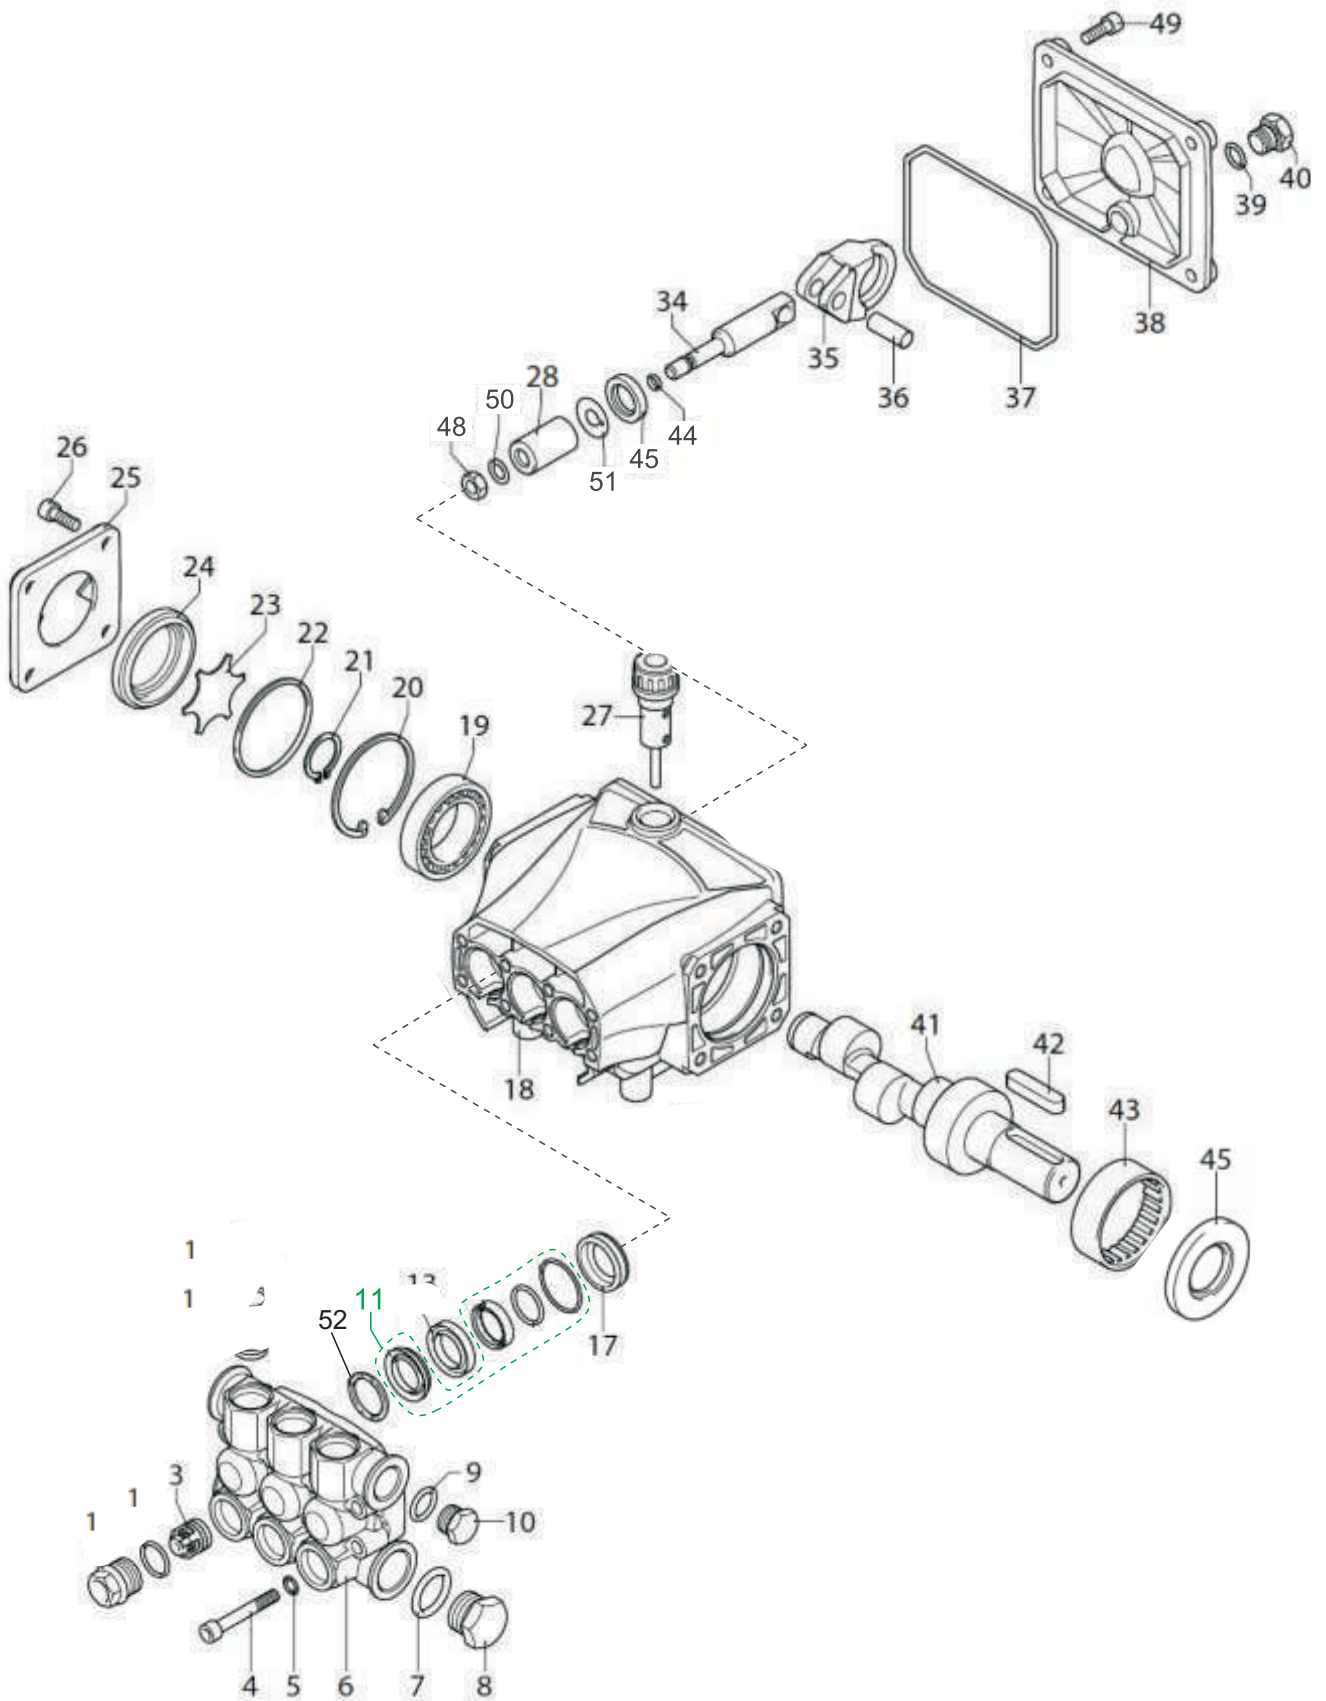

Vista Explodida

Lista De Peças 1

POS.	CODIGO	DESCRIÇÃO	QTDE
1	FW000815	KIT TAMPÃO DA VALVULA C/ 6	1
3	FW000816	KIT VALVULA SUCÇÃO/PRESSÃO C/ 6	1
4	FW000817	PARF ALLEN CC M6x40mm ROSCA PARCIAL DACROMET	8
5	FW000391	ARRUELA SERRILHADA 6mm	8
6	FW000818	CABEÇOTE LATÃO BOMBA 3G25-3.5G25	1
7	30010604	O'RING 17x2mm 6009	1
8	FW000819	TAMPÃO 1/2 BSP	1
9	15001100	O'RING 14x1,78mm 2015	1
10	FW000820	TAMPÃO 3/8 BSP	1
11	FW000821	KIT GAXETA	1
13	FW000822	GUIA PISTÃO POSTERIOR	3
17	FW000823	GUIA PISTÃO INFERIOR/ CENTRAL	3
18	FW000824	CARCAÇA BOMBA 3G25-3.5G25	1
19	74011550	ROLAM 6304 Z C3	1
20	12607900	ANEL ELAST FURO 52mm DIN 472	1
21	17805500	ANEL ELAST E- 20	1
22	70020314	O'RING 47,29 x 2,62 (2134)	1
23	FW000825	DISCO VISOR DE ÓLEO	1
24	FW000826	VISOR DE ÓLEO	1
25	FW000827	TAMPA VISOR DE ÓLEO	1
26	50173000	PARF ALLEN CC M6x16 ZN	8
27	FW000828	TAMPÃO DO ÓLEO C/ RESPIRO	1
28	FW000829	KIT PISTÃO CERÂMICA C/ 3	1
34	FW000830	HASTE DO PISTÃO	3
35	FW000831	BIELA	3
36	FW000832	PINO DA BIELA	3
37	61090000	O'RING 101,27x2,62 2155	1
38	FW000833	TAMPA DA BOMBA	1
39	31614000	O'RING 10,82x1,78 (2013)	1
40	FW000834	TAMPÃO 1/4 BSP	1
41	FW004053	VIRABREQUIM BOMBA 2.8G25	1
42	FW000836	CHAVETA 8x7x35mm	1
43	FW000837	ROLAMENTO AGULHA FJ-4516	1
45	FW000953	KIT RETENTOR BOMBA 3G25 / 3.5G25	1
48	70020124	PORC SEXT BAIXA M8 AÇO (NÍQUEL QUÍMICO)	3
49	50173000	PARF ALLEN CC M6x16 ZN	8
50	12601000	ARR Cu PISTAO 8,2x13x0,5mm	3
51	12600910	ARR La SEPARAD PISTAO BOMB	3
52	FW000840	KIT ANEL PRESSÃO DA GAXETA	1
*	FW000951	KIT O'RING BOMBA 3G25 / 3.5G25	1