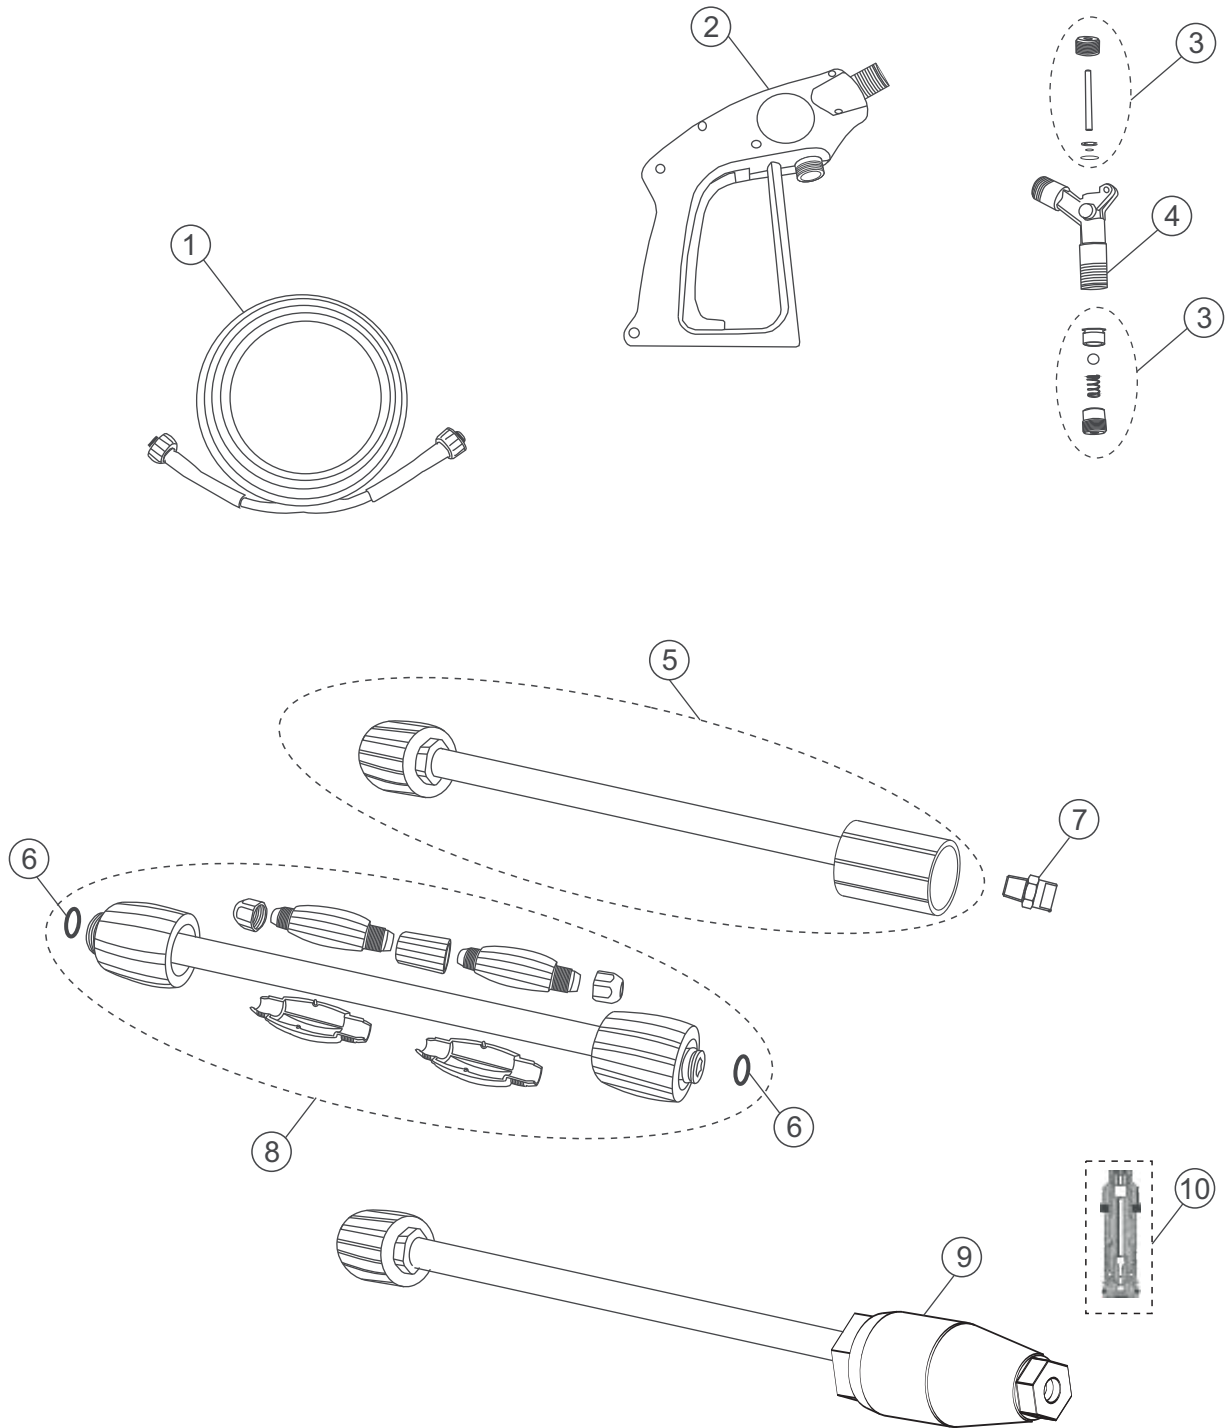

Vista Explodida

Lista De Peças

POS.	CODIGO	DESCRIÇÃO	QTDE
1	61115006	MANG AP 1/4 M22xM22 TRAMA DE AÇO 10 METROS	1
2	FW000812	PISTOLA TST WAP CPL M22	1
3	FW000892	KIT REPARO PISTOLA	1
4	FW000743	CORPO PISTOLA M22	1
5	FW000763	LANÇA 330mm AÇO INOX COM BICO COMB 1/2 CPL	1
6	20100588	O-RING 9,19x2,62 2110	2
7	8097	BICO AP W-1504 1/8	1
8	FW000740	PROLONGADOR PARA LANÇA INOX M-22	1
9	FW001228	BICO TURBO C/ LANÇA INOX 330mm 1,45mm M-22 CPL	1
10	FW001229	KIT CORPO ROT BICO TURBO 1,45	1