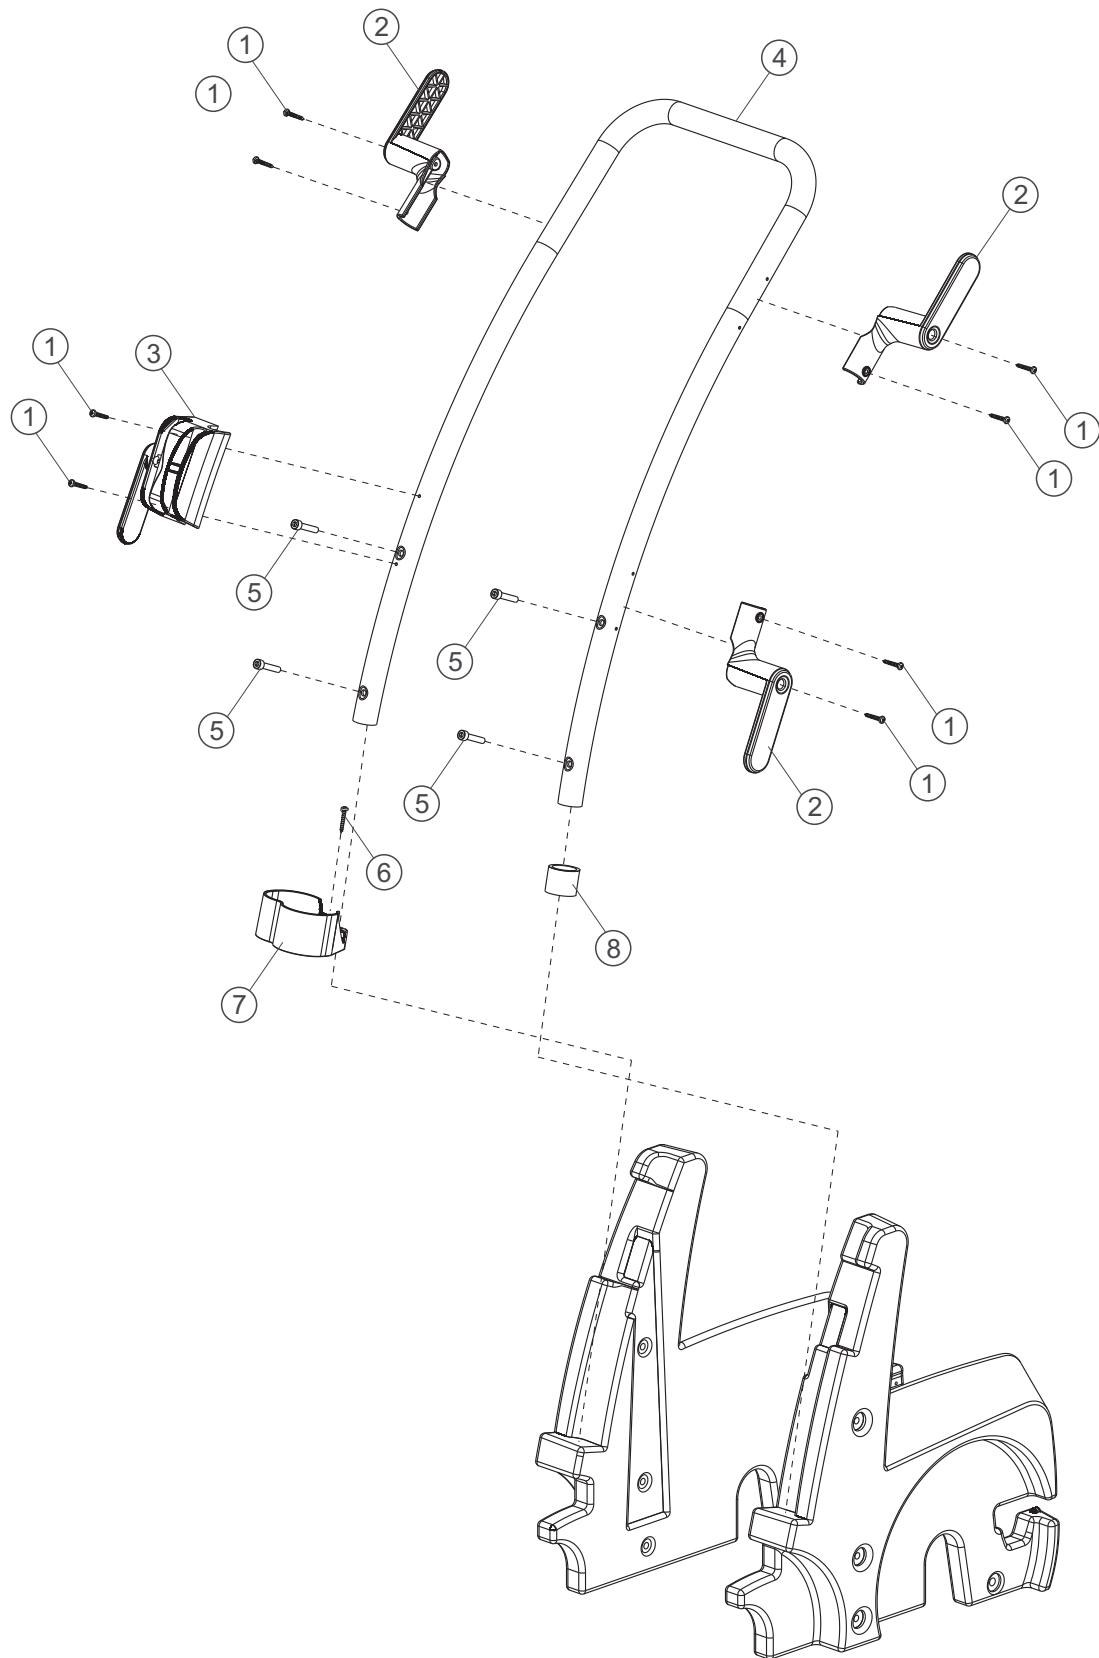

Vista Explodida

Lista De Peças 1

POS.	CODIGO	DESCRIÇÃO	QTDE
1	30003308	PARF PP 3,5x16 CP-FC ZN	8
2	FW000665	SUPTE PLASTICO PARA CABO/MANGUEIRA	3
3	FW000663	SUPORTE LANÇA / PISTOLA	1
4	FW000634	ALAVANCA	1
5	20011023	PARF ALLEN CC M6x45 OXIDADO OLEADO	4
6	70020120	PARF AA 3,5x19 CP-FC ZN	4
7	FW000661	COPO PORTA LANÇA	1
8	FW000342	TAMPA 1* (10124) - PARA ALAVANCA	1