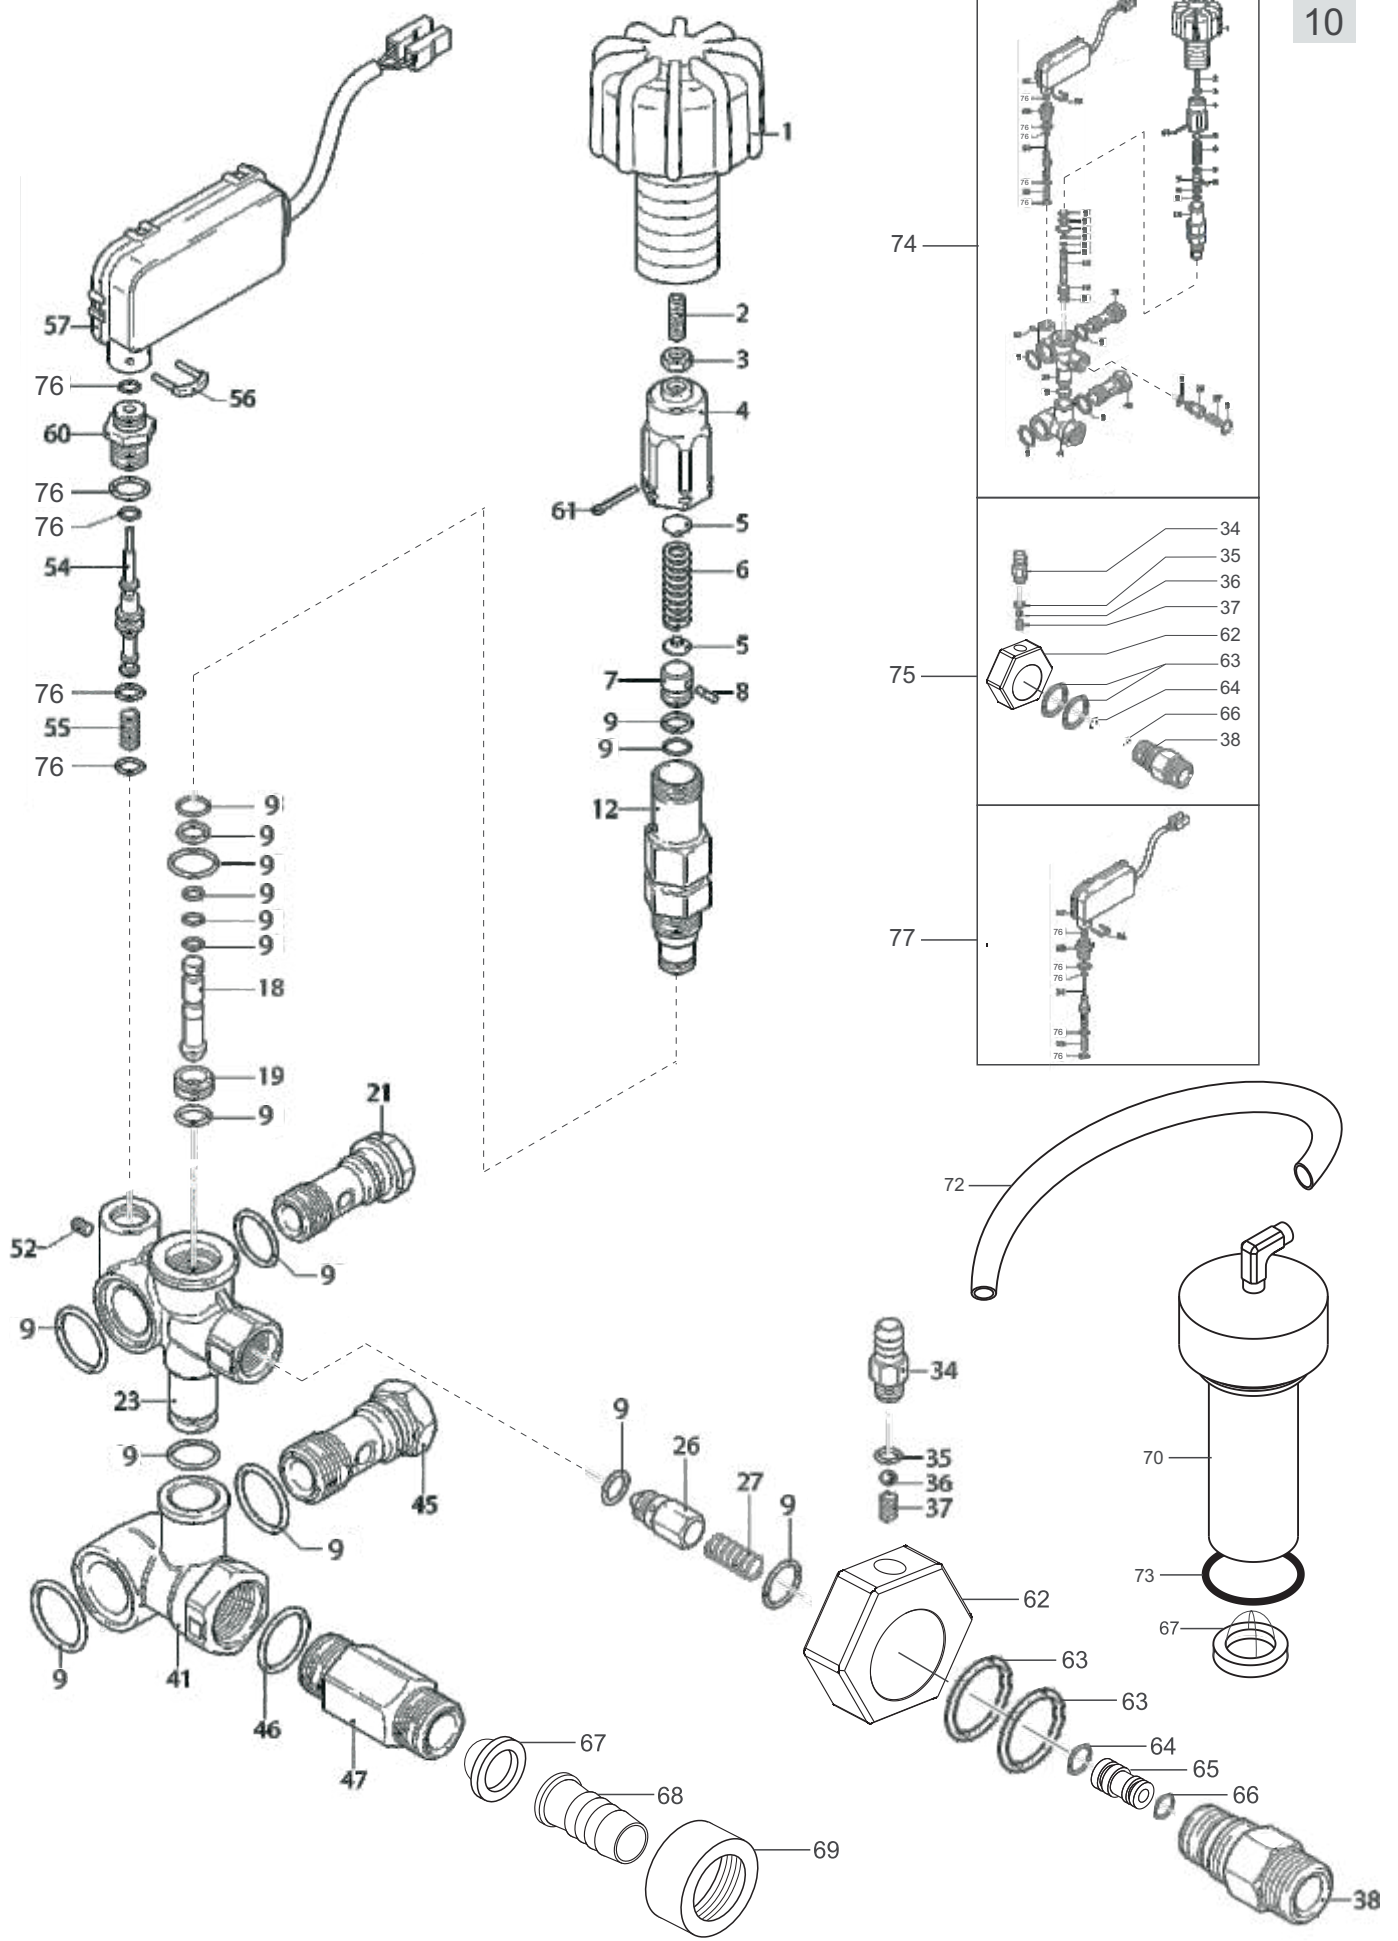

Vista Explodida

Lista De Peças 1

POS	CÓDIGO	DESCRIÇÃO	QTDE
1	FW000079	MONOPLA REGULADORA DE PRESSÃO BPS	1
2	FW000080	PARAFUSO ALLEN SC M-6x16	1
3	14127100	PORC SEXT M6 ZN	1
4	FW000081	INSERTO DA MANOPLA BPS	1
5	FW000082	ACENTO DA MOLA DO BPS	2
6	FW000083	MOLA DO BPS 48,5x10x2,8x1,5mm	1
7	FW000084	PISTÃO DO BPS	1
8	FW000085	PINO TRAVA PISTÃO DO BPS	1
9	FW000861	KIT VEDAÇÃO BPS MINIMATIC	1
12	FW000086	GUIA PISTÃO DO BPS	1
18	FW000087	PISTÃO INFERIOR DO BPS	1
19	FW000106	ACENTO DO PISTÃO BPS	1
21	FW000088	PARAFUSO OCO 3/8 BPS	1
23	FW000089	CORPO VALVULA BPS	1
26	FW000090	VALVULA DE RETENÇÃO BPS	1
27	FW000108	MOLA 14x6,5x0,5x2,8 DA VALVULA DE RETENÇÃO BPS	1
34	FW000091	ESPIGÃO SHAMPOO	1
35	70020154	O'RING 3,9x1,8 - 70SH 6641	1
36	20011120	ESFERA 5,5mm AÇO INOX 304	1
37	FW000109	MOLA 7,2x4,5x2,0x2,2 SHAMPOO	1
38	FW000688	CONEXÃO SAÍDA DE ÁGUA A.P M22	1
39	FW000093	PORCA BAIXA SEXT 3/4" BPS	1
41	FW000094	CORPO INFERIOR DA VALVULA BPS	1
45	FW000095	PARAFUSO OCO 1/2" BPS	1
46	63624960	O-RING 17,12 x 2,62 2115	1
47	70020075	CONEX ENTR SUCC 1/2x3/4 BSP M/M	1
52	FW000098	PARAFUSO ALLEN SC M-3x5	1
54	FW000099	PISTÃO DE ACIONAMENTO DO MICRO BPS	1
55	FW000113	MOLA 15,7x8,6x1,5x2,4 PISTÃO MICRO BPS	1
56	FW000100	TRAVA DO MICRO BPS	1
57	FW000101	CAIXA DO MICRO	1
60	FW000102	PORCA GUIA PISTÃO MICRO BPS	1
61	FW000103	PINO TRAVA INSERTO DA MANOPLA BPS	1
62	FW000758	ROTULA PARA CONEXÃO AP M22 ADITIVO	1
63	FW000796	O'RING 18x1,5	2
64	FW000757	O'RING 7x1,5 2017	1
65	FW000759	GICLÊ ADITIVO	1
66	FW000811	O'RING 5x1,2	1
67	70020295	FILTRO PENEIRA	2
68	70020064	UNIÃO UNHO 3/4	1
69	70020065	PORC UNHO 3/4	1
70	FW000911	PESCADOR DO TANQUE DE DETERGENTE	1
72	70013001	MANGUEIRA CRISTAL 1/4x2,0 mm	1
73	FW000910	O'RING 25x3	1
74	FW000009	VALVULA BY PASS MANIMATIC CPL	1
75	FW000797	CONEXÃO A.P M22 - ADITIVO - CPL	1
76	FW000959	KIT VEDAÇÃO MICRO (BPS MINIMATIC)	1
77	FW000952	MICRO CPL (BYPASS MINIMATIC)	1