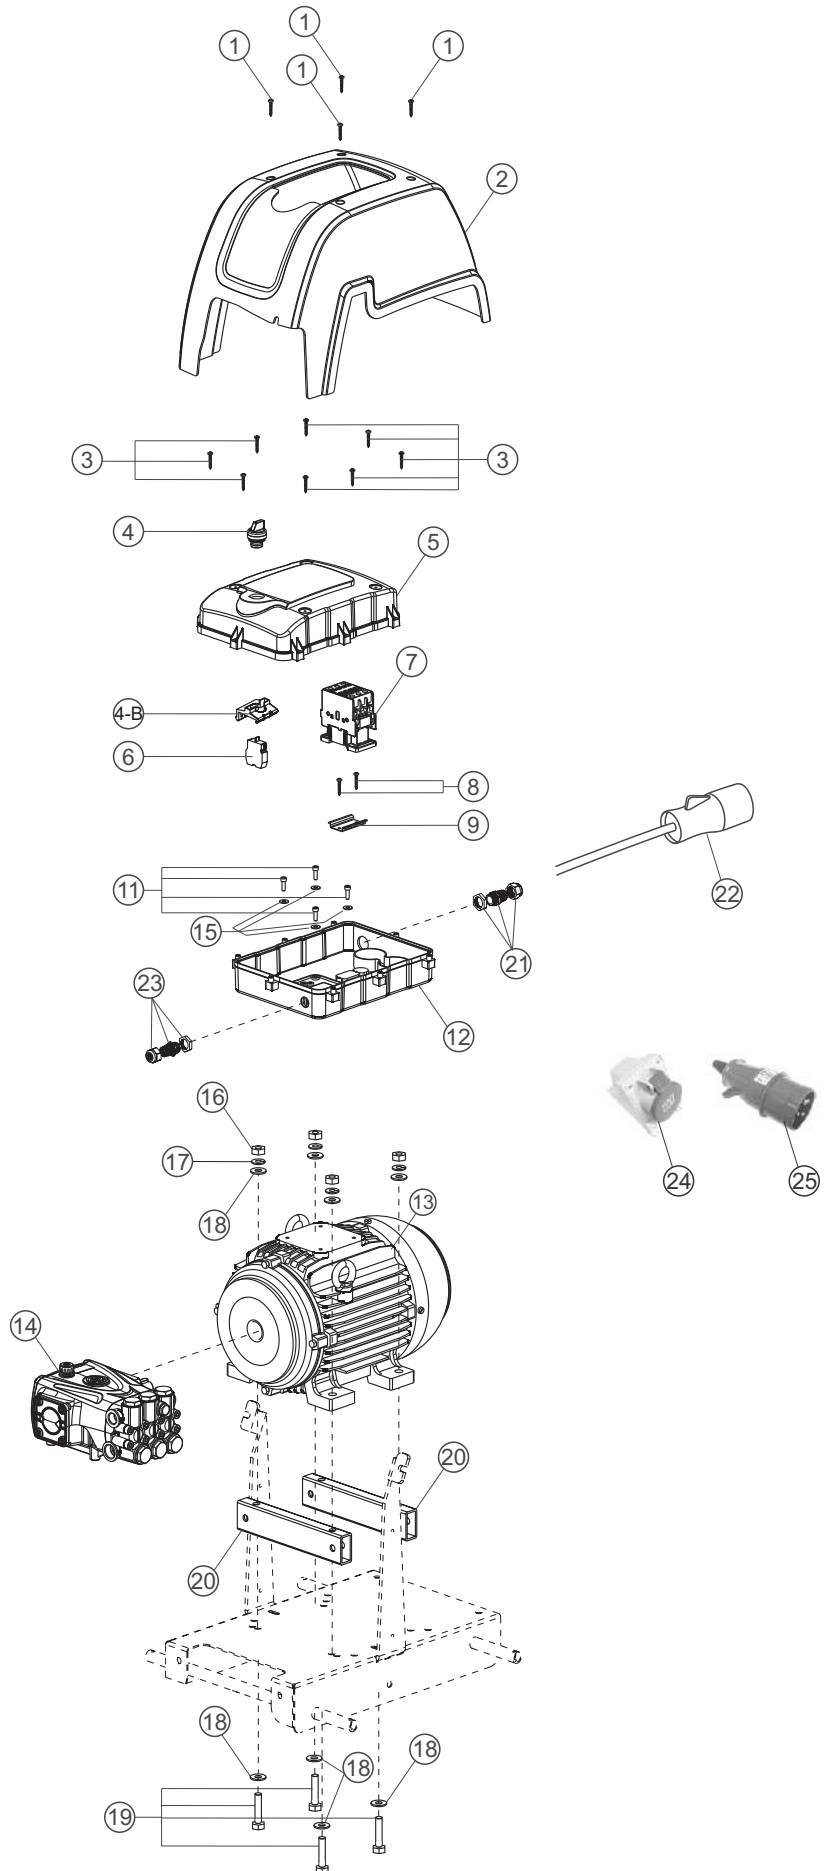

Vista Explodida

Lista De Peças 1

POS.	CODIGO	DESCRIÇÃO	QTDE
1	30003308	PARF PP 3,5x16 CP-FC ZN	4
2	FW000673	CAPO WAP L-1600/200/2400/2600	1
3	43415000	PARF PP 3,5x20 CF-FC ZN	8
4	70000254	BOTÃO COMUTADOR	1
4-B	70000255	ADAPTADOR PLASTICO	1
5	FW000667	TAMPA DA CAIXA ELETRICA	1
6	61221054	ELEMENTO DE CONTATO	1
7	70008036	CHAVE CONTACTORA CWC 016.10 220V 50-60HZ (16A)	1
7	70008037	CHAVE CONTACTORA CWC 016.10 380V 50-60HZ (16A)	1
7	70008038	CHAVE CONTACTORA CWC 016.10 440V 50-60HZ (16A)	1
8	Fw000289	PARF PP 3x6mm	2
9	FW000761	TRILHO 50mm PARA FIXAÇÃO DO CONTACTOR	1
11	18098960	PARF M6x20 CP-FC	4
12	FW000668	CAIXA COMANDO ELÉTRICO	1
13	42153000	MT 5CV 220/380-60Hz C/ TERMOST	1
14	FW003021	BOMBA AP RRA 3.3G25	1
15	41151000	ARR LISA M6 DIN-125 ZN	6
16	14144000	PORC SEXT M8 DIN-125 ZN	4
17	70001008	ARR PRESS 8mm ZN	4
18	50186000	ARR LISA M8 DIN-125 ZN	8
19	FW000750	PARAF SEXT M8 ZN	4
20	FW000800	CALÇO 190x40x20mm	2
21	70006033	PRENSA CABO PG 13,5 ROSCA LONGA	1
22	70000282	CABO 4x2,5 5M 220V CPL	1
22	70008152	CABO 4x2,5 5M 380/440V CPL	1
23	70006010	PRENSA CABO PG-9 ROSCA LONGA	1
24	44061015	PLUGUE STECK 3P+T 16A 200/250V ~ 9H AZ	1
24	44061013	PLUGUE STECK 3P+T 16A 380/440V ~ 6H VM	1
25	44061012	TOMADA STECK 3P+T 16A 200/250V ~ 9H AZ	1
25	44061014	TOMADA STECK 3P+T 16A 380/440V ~ 6H VM	1