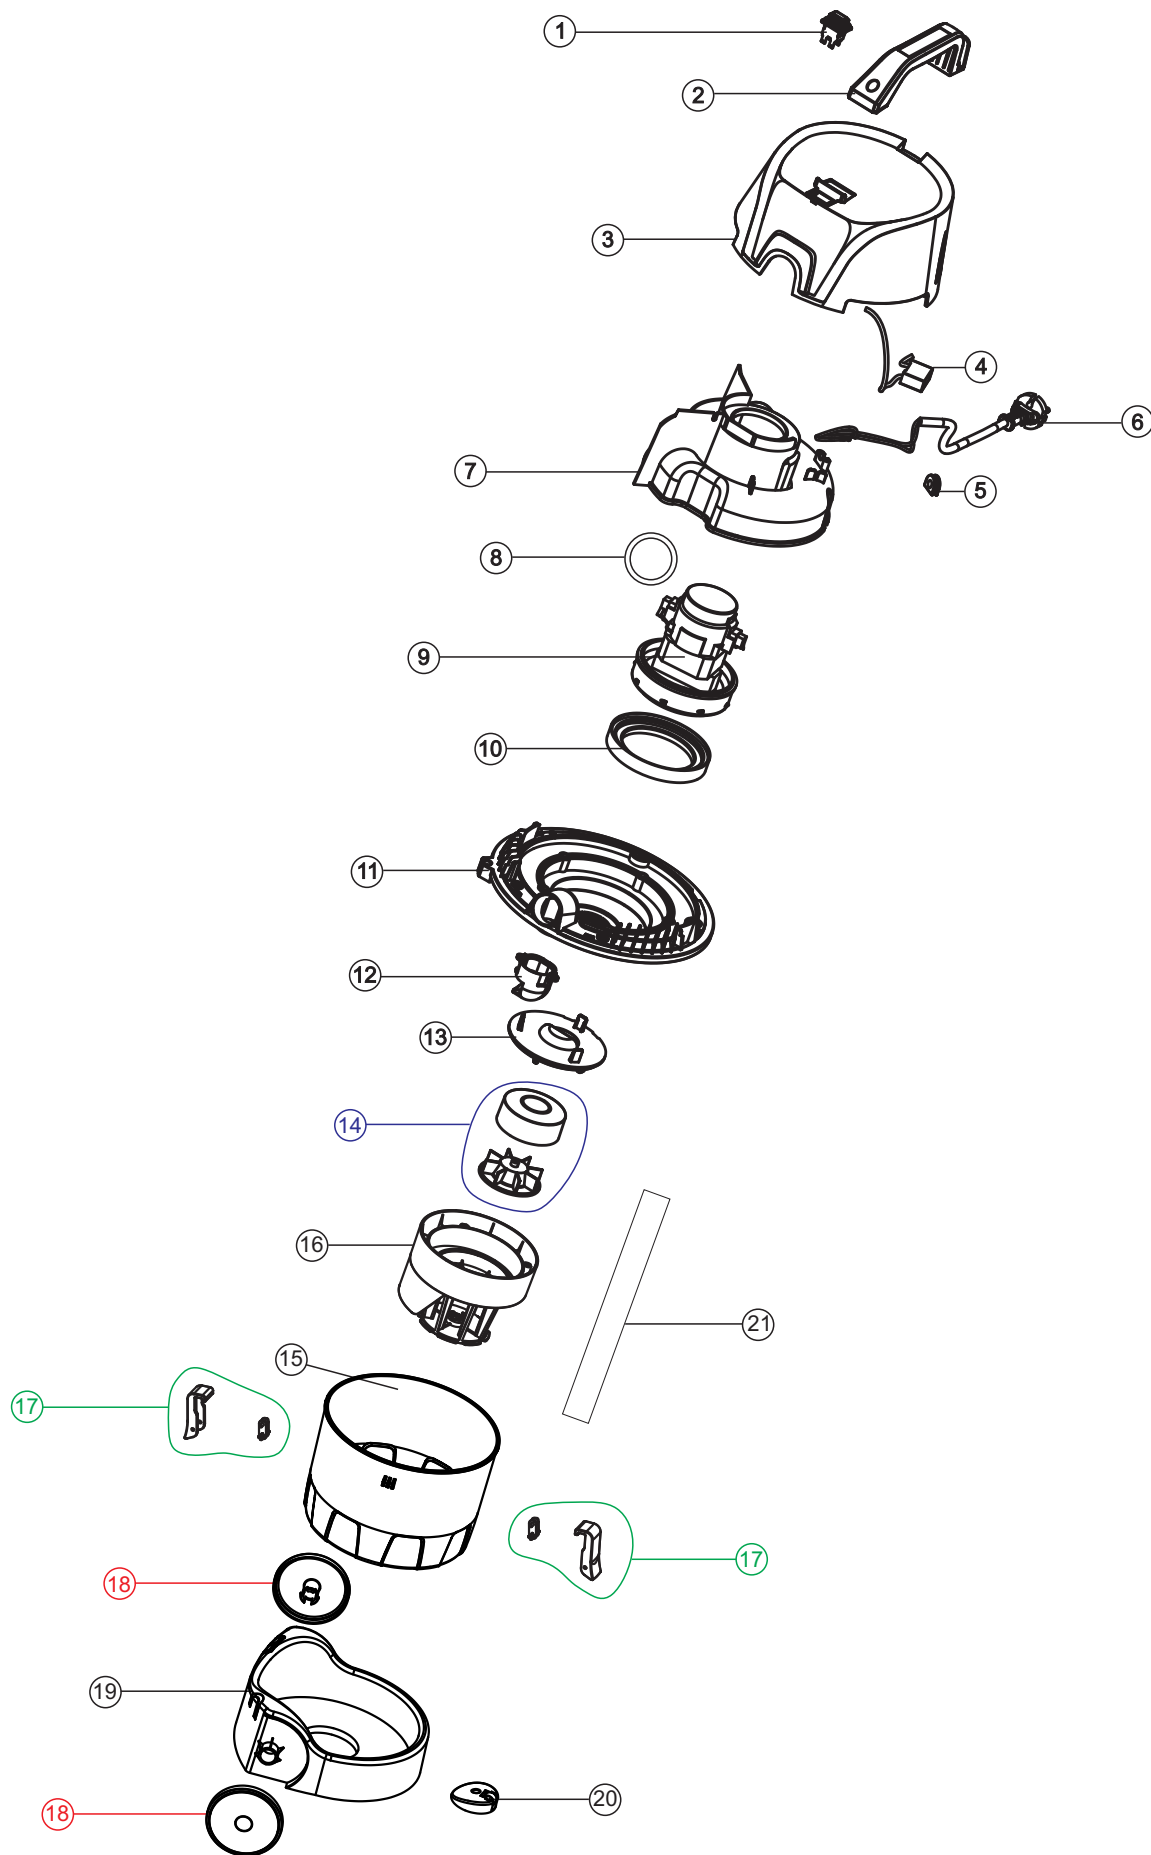

Wap

CATÁLOGO DE PEÇAS PARA REPOSIÇÃO

ASPIRADOR DE ÁGUA E PÓ GTW BAGLESS

FW007430 (127V)
FW007431 (220V)

REVISÃO: 01 - AGOSTO/2021
REFERÊNCIA: VEG02.088

O conteúdo deste documento não deve ser reproduzido ou cedido a terceiros sem a autorização prévia da Fresnomaq Indústria de Máquinas S/A

Vista Explodida

Lista de Peças

POS	CÓDIGO	DESCRIÇÃO	QUANT.
1	FW007434	INTERRUPTOR	1
2	FW007435	ALÇA	1
3	FW007436	TAMPA SUPERIOR	1
4	FW007437	CAPACITOR 0,15 Uf 275VAC	1
5	FW007438	PASSA CABO	1
6	FW007439	CABO ELÉTRICO 2x0,75mm	1
7	FW007440	SUORTE SUPERIOR DO MOTOR	1
8	FW007441	ANEL VEDAÇÃO SUPERIOR DO MOTOR	1
9	FW007442	MOTOR 127V	1
	FW007443	MOTOR 220V	
10	FW007444	ANEL VEDAÇÃO INFERIOR DO MOTOR	1
11	FW007445	SUORTE INFERIOR DO MOTOR	1
12	FW007446	DEFLETOR DE ENTRADA DE AR	1
13	FW007447	SUORTE DA BÓIA	1
14	FW007448	BÓIA	1
15	FW007449	RECIPIENTE	1
16	FW007450	GAIOLA	1
17	FW007451	KIT FECHO RÁPIDO	2
18	FW007452	RODA	2
19	FW007453	BASE DO RECIPIENTE	1
20	FW007454	RODIZIO FRONTAL	1
21	FW007455	ESPUMA ANTI RUÍDO	1

Vista Explodida

POS	CÓDIGO	DESCRIÇÃO	QUANT.
22	FW007456	MANGUEIRA DE ASPIRAÇÃO - CPL	1
23	FW007457	BICO MÚLTIPLO	1
24	FW007458	BICO CANTO	1
25	FW007459	EXTENSÃO RETA	3
26	FW007460	FILTRO ESPUMA	1
27	FW007461	FILTRO PANO (MOTOR)	1
*	FW007433	CX ASPIRADOR GTW BAGLESS	1
*	ECB00020	ETIQ C. BAR WAP GTW BAGLESS 127V	1
*	ECB00021	ETIQ C. BAR WAP GTW BAGLESS 220V	
*	ESL00025	ETIQ SELO RUÍDO WAP GTW BAGLESS 127V	1
*	ESL00026	ETIQ SELO RUÍDO WAP GTW BAGLESS 220V	
*	FW007432	MANUAL DE INSTR WAP GTW BAGLESS	1