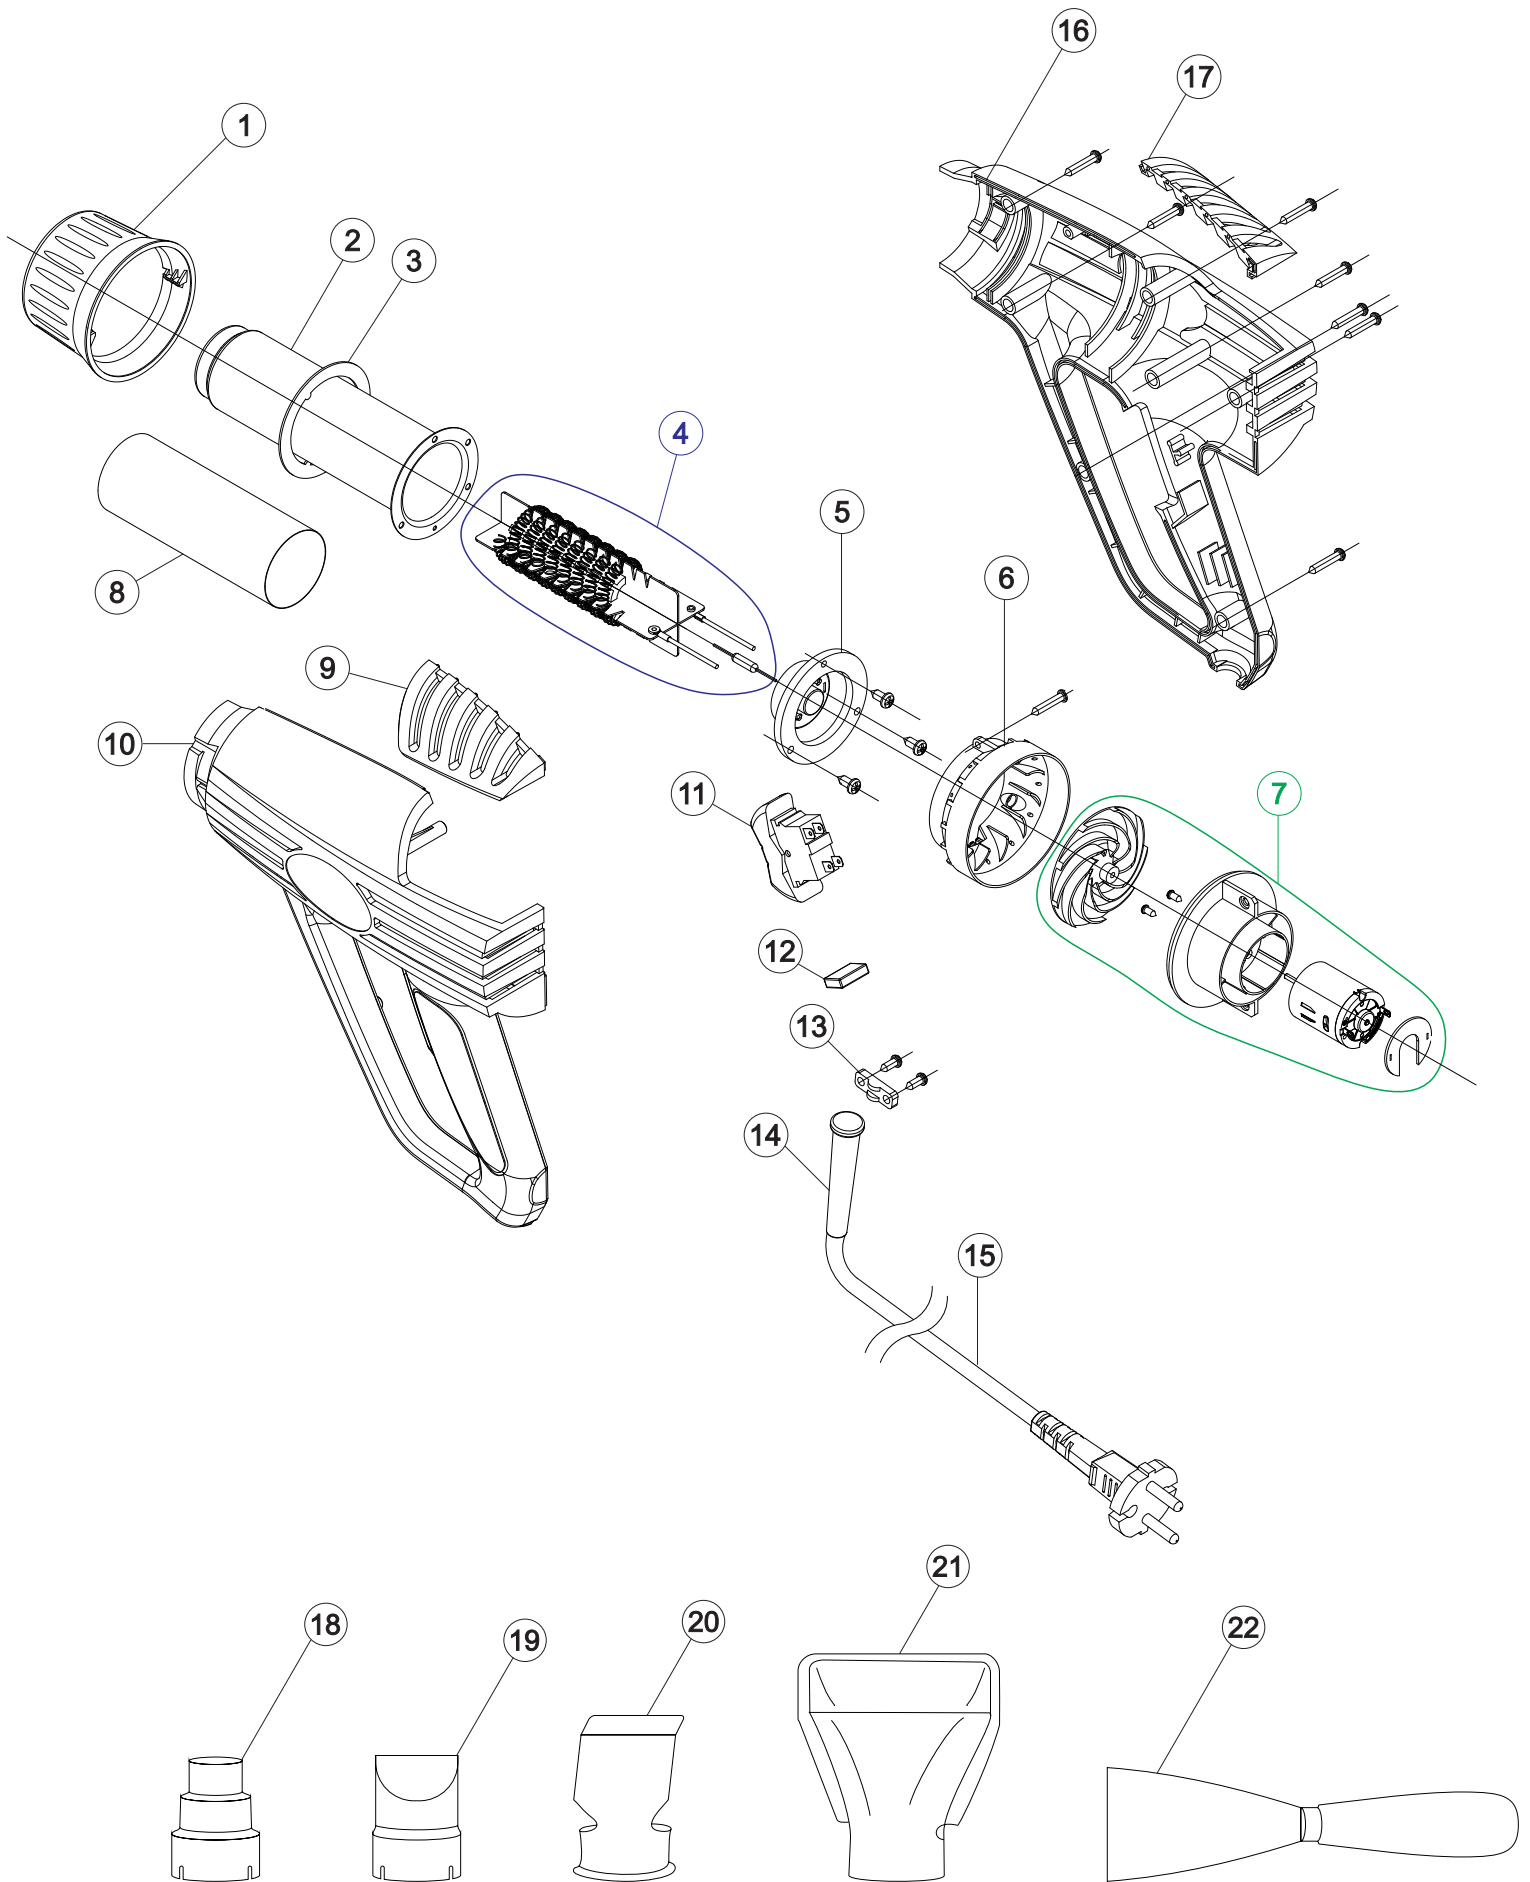

Wap

CATÁLOGO DE PEÇAS PARA REPOSIÇÃO

SOPRADOR TÉRMICO EST1900

FW007493 (127V)
FW007494 (220V)

REVISÃO: 02 NOVEMBRO/2024
REFERÊNCIA: VEG02.089

O conteúdo deste documento não deve ser reproduzido ou cedido a terceiros sem a autorização prévia da Fresnomaq Indústria de Máquinas S/A

Vista Explodida

Lista de Peças

01	FW007502	TAMPA FRONTAL	1	
02	FW007503	ALOJAMENTO DA RESISTÊNCIA	1	
03	FW007504	ANEL TRAVA	1	
04	FW007505	RESISTÊNCIA 127V	1	
	FW007506	RESISTÊNCIA 220V		
05	FW007507	SUORTE DA RESISTÊNCIA	1	
06	FW007508	SUORTE DO MOTOR	1	
07	FW007509	KIT MOTOR E VENTONHA	1	
08	FW007511	TAMPA DE MICA	1	
09	FW007512	ARREMATE ESQUERDO	1	
10	FW007513	CARENAGEM ESQUERDA	1	

Lista de Peças

11	FW007514	INTERRUPTOR ELÉTRICO	1	
12	FW007515	CAPACITOR 0,1uF 275VAC	1	
13	FW007516	PRENSA CABO	1	
14	FW007517	PASSA CABO	1	
15	FW007709	CABO ELÉTRICO 2X1,5mm ² (127V)	1	
	FW007518	CABO ELÉTRICO 2x1mm ² (220V)		
16	FW007519	CARENAGEM DIREITA	1	
17	FW007520	ARREMATE DIREITA	1	
18	FW007521	BICO REDUTOR 20mm	1	
19	FW007522	BICO GRANDE	1	
20	FW007523	BICO REFLETOR	1	

Lista de Peças

21	FW007524	BICO SUPERFICIE	1	
22	FW007525	ESPÁTULA	1	
*	FW007495	MANUAL DE INSTR WAP SOPRADOR TÉRMICO EST1900	1	-
*	FW007496	CX WAP SOPRADOR TÉRMICO EST1900	1	-
*	ECB00148	ETIQ C. BAR WAP SOPRADOR TÉRMICO EST1900 127V	1	-
*	ECB00149	ETIQ C. BAR WAP SOPRADOR TÉRMICO EST1900 220V	1	-