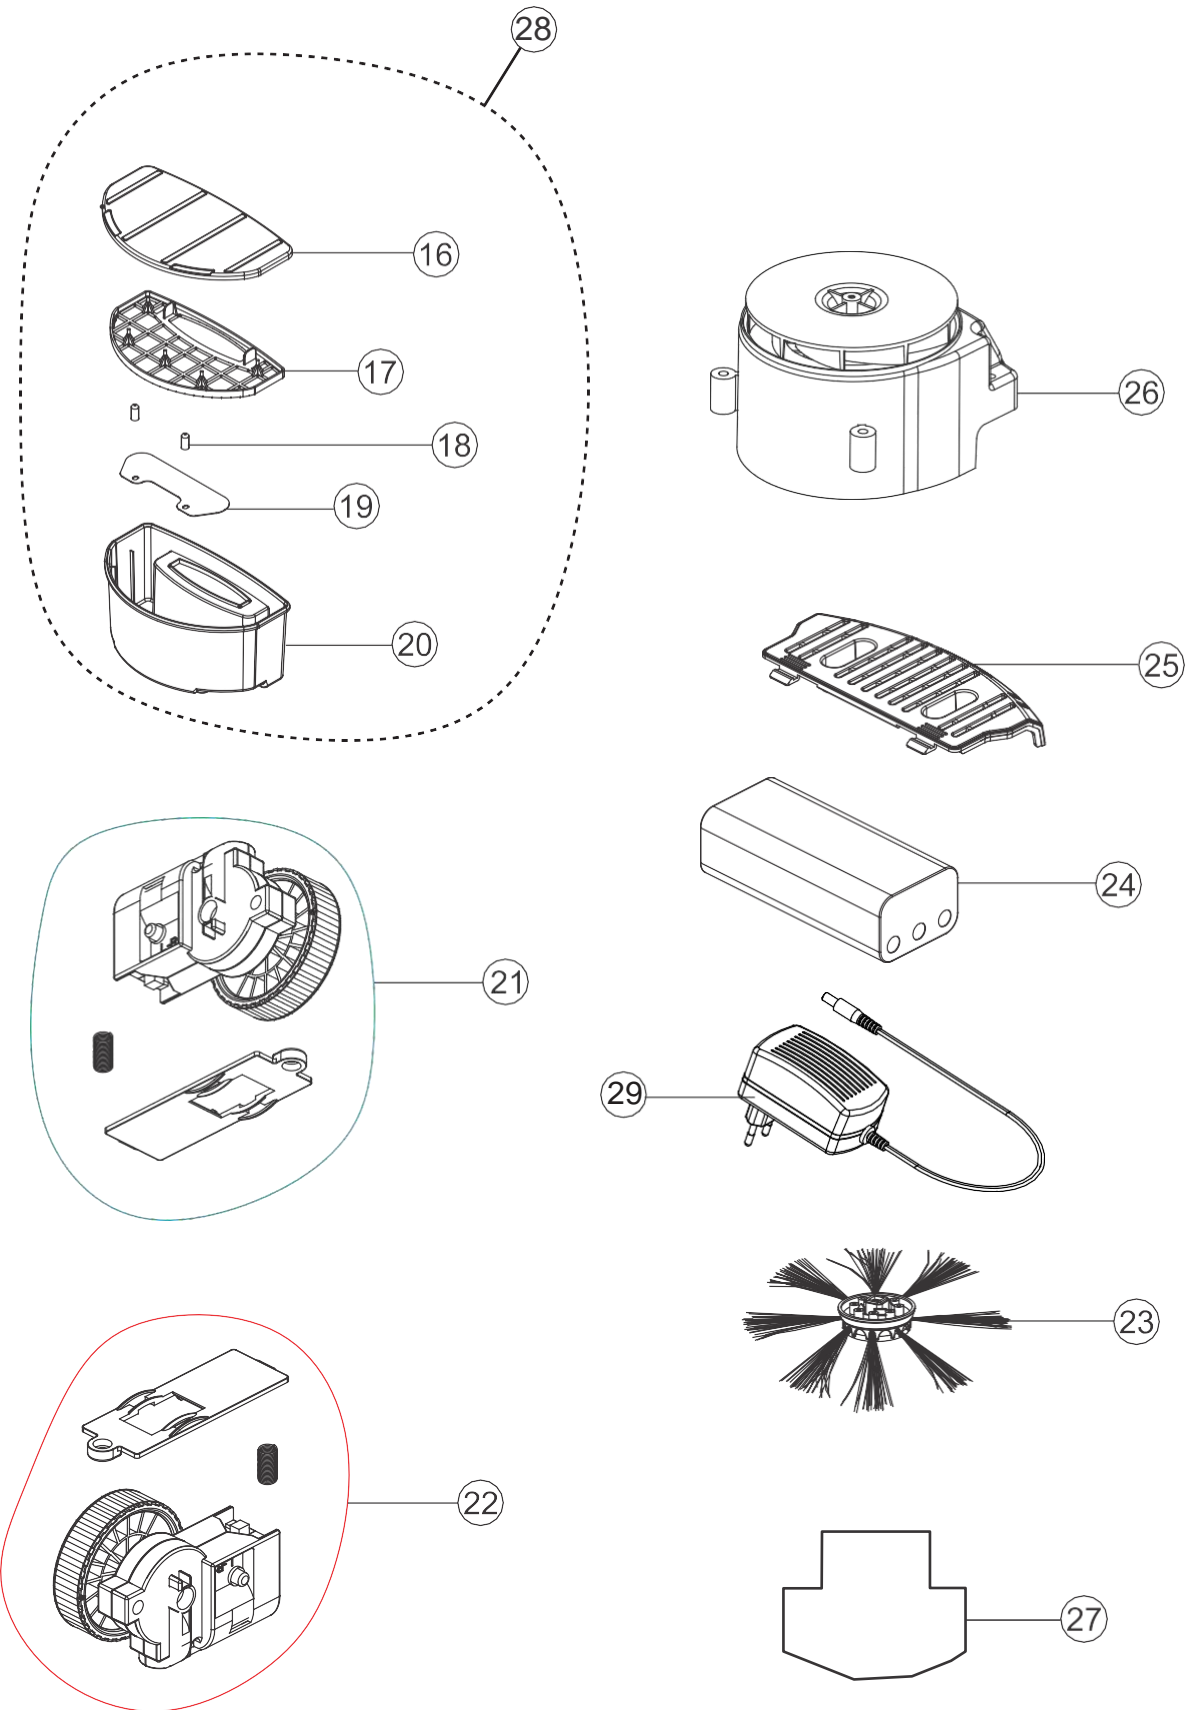

Vista Explodida

Lista de Peças

POS	CÓDIGO	DESCRIÇÃO	FOTO	QUANT.
1	FW007685	TAMPA DO RECIPIENTE		1
2	FW007686	TAMPA SUPERIOR COMPLETA		1
3	FW007687	PARACHOQUE		1
4	FW007688	MOLA		1
5	FW007689	SUORTE DE BORRACHA		1
6	FW007690	TAMPA INFERIOR DO PARACHOQUE		1
7	FW007691	PLACA ELETRÔNICA (PCB)		1
8	FW007692	KIT MOTOR ESCOVA DIREITA		1

9	FW007693	INTERRUPTOR ELÉTRICO		1
10	FW007694	BASE INFERIOR		1
11	FW007695	RODO DE SUCÇÃO		1
12	FW007696	RODIZIO FRONTAL		1
13	FW007697	KIT MOTOR ESCOVA ESQUERDA		1
14	FW007698	KIT SENSOR GRANDE		1
15	FW008079	CALÇO DE BORRACHA (EVA)		1

Vista Explodida

Lista de Peças

POS	CÓDIGO	DESCRIÇÃO	FOTO	QUANT.
16	FW007699	TAMPA DO FILTRO		1
17	FW007700	FILTRO DE ENTRADA		1
18	FW007701	PINO DE FIXAÇÃO		2
19	FW007702	TAMPA ENTRADA SUCCÃO		1
20	FW007703	RECIPIENTE DE PÓ		1
21	FW007704	KIT MOTOR/RODA DIREITA		1
22	FW007705	KIT MOTOR/RODA ESQUERDA		1

Lista de Peças

23	FW007706	ESCOVA ROTATIVA		2
24	FW008087	BATERIA 12,8V 1800mah		1
	FW008994	BATERIA 12,8V 1800mah - V2		
25	FW007707	TAMPA DA BATERIA		1
26	FW007708	KIT MOTOR SUÇÃO		1
27	FW007845	REFIL MOP		1
28	FW008543	KIT RECIPIENTE COMPLETO		1
29	FW008160	CARREGADOR BIVOLT 100-240V (19V)		1
30	FW010319	SUPORTE DA PLACA ELETRÔNICA		1