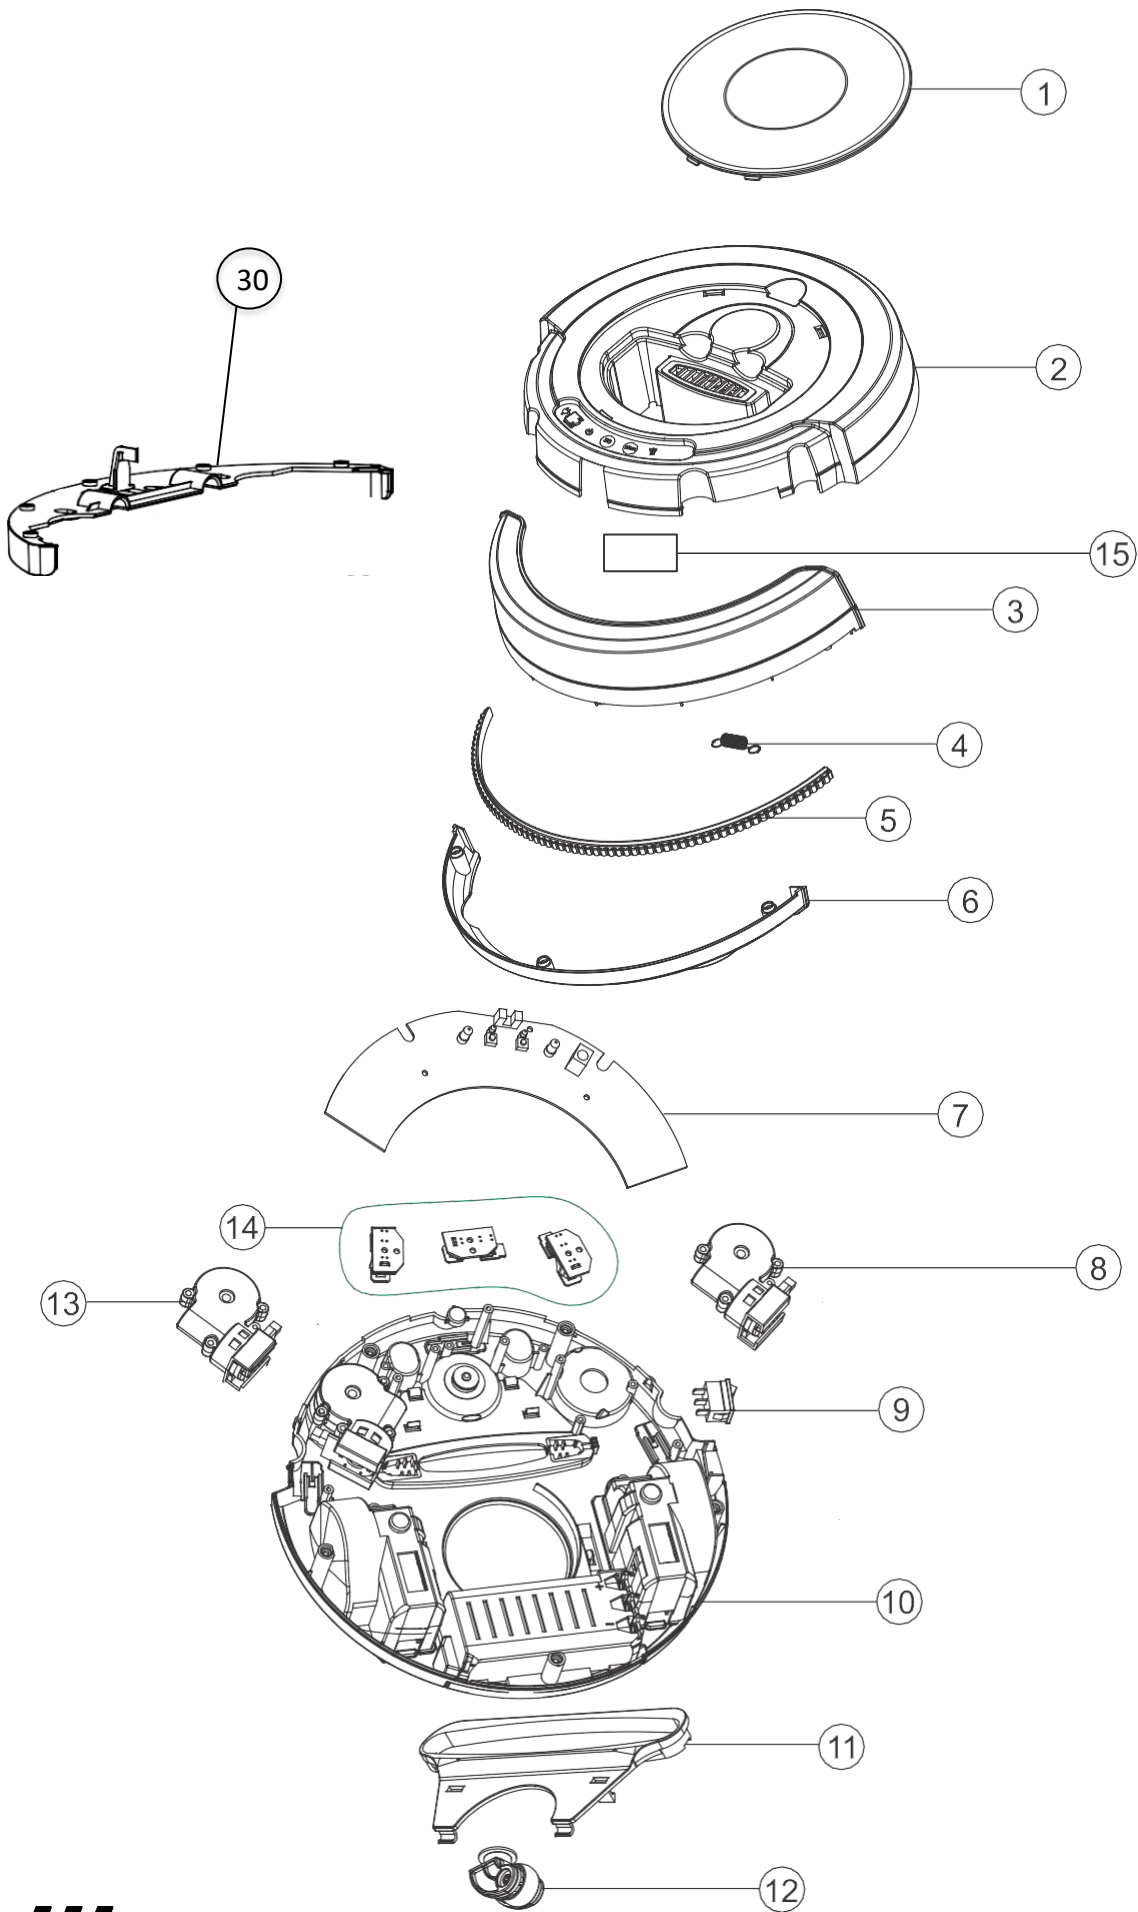

Wap

CATÁLOGO DE PEÇAS PARA REPOSIÇÃO

ASPIRADOR ROBOT W100

Lista de Revisões

Nº	DESCRIÇÃO	DATA
0	EMISSÃO INICIAL	31/01/2020
1	Inclusão do item FW007845, pag 7	26/03/2020
2	Inclusão do item FW008079	11/08/2020
3	Inclusão do item FW008543	12/08/2021
4	Inclusão do item Fw008160, Fw007463, FW007467 ESL00003,ECB00061	19/08/2021
5	Inclusão do item FW008994	01/07/2022
6	ALTERAÇÃO DO NOME DO KIT SENSOR (FW007698)	16/07/2024
7	INCLUSÃO DO ITEM FW010319	22/07/2024

Vista Explodida

Lista de Peças

POS	CÓDIGO	DESCRIÇÃO	FOTO	QUANT.
1	FW007685	TAMPA DO RECIPIENTE		1
2	FW007686	TAMPA SUPERIOR COMPLETA		1
3	FW007687	PARACHOQUE		1
4	FW007688	MOLA		1
5	FW007689	SUORTE DE BORRACHA		1
6	FW007690	TAMPA INFERIOR DO PARACHOQUE		1
7	FW007691	PLACA ELETRÔNICA (PCB)		1
8	FW007692	KIT MOTOR ESCOVA DIREITA		1

9	FW007693	INTERRUPTOR ELÉTRICO		1
10	FW007694	BASE INFERIOR		1
11	FW007695	RODO DE SUCÇÃO		1
12	FW007696	RODIZIO FRONTAL		1
13	FW007697	KIT MOTOR ESCOVA ESQUERDA		1
14	FW007698	KIT SENSOR GRANDE		1
15	FW008079	CALÇO DE BORRACHA (EVA)		1

Vista Explodida

Lista de Peças

POS	CÓDIGO	DESCRIÇÃO	FOTO	QUANT.
16	FW007699	TAMPA DO FILTRO		1
17	FW007700	FILTRO DE ENTRADA		1
18	FW007701	PINO DE FIXAÇÃO		2
19	FW007702	TAMPA ENTRADA SUCCÃO		1
20	FW007703	RECIPIENTE DE PÓ		1
21	FW007704	KIT MOTOR/RODA DIREITA		1
22	FW007705	KIT MOTOR/RODA ESQUERDA		1