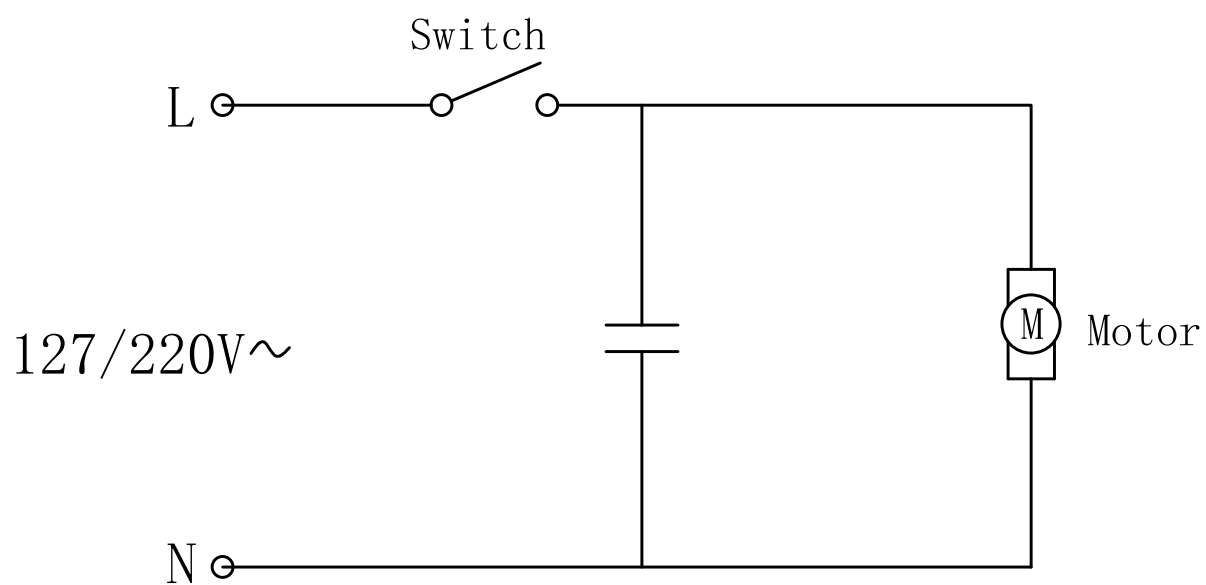

Lista de peças

POS	CÓDIGO	DESCRIÇÃO	QUANT.
1	FW007742	KIT BICO DE PULVERIZAÇÃO	1
2	FW007743	ESCOVA	1
3	FW007744	TAMPA TRANSPARENTE DO BICO	1
4	FW007745	VEDAÇÃO RESERVATÓRIO DE ÁGUA	1
5	FW007746	SUPORTE DO BICO	1
6	FW007747	RESERVATÓRIO DE ÁGUA	1
7	FW007748	VEDAÇÃO DA MANGUEIRA	1
8	FW007749	INTERRUPTOR	1
9	FW007750	ALÇA	1
10	FW007751	SUPORTE FIXAÇÃO DA ALÇA	2
11	FW007752	TAMPA SUPERIOR	1
12	FW007753	SUPORTE DO CABO ELÉTRICO	2
13	FW007754	SUPORTE DO RESERVATÓRIO DE ÁGUA	1
14	FW007755	CARENAGEM TRASEIRA	1
15	FW007756	TAMPA DO RESERVATÓRIO DE ÁGUA	1
16	FW007757	MANGUEIRA DE SUÇÃO	1
17	FW007758	DUTO DE SUÇÃO	1
18	FW007759	VEDAÇÃO DUTO	1
19	FW007760	SUPORTE DE FIXAÇÃO DUTO	1
20	FW007761	SUPORTE DA MANGUEIRA	1
21	FW007762	CARENAGEM FRONTAL	1
22	FW007763	PROTEÇÃO SUPERIOR DO MOTOR	1
23	FW007764	VEDAÇÃO SUPERIOR DO MOTOR	1
24	FW007765	MOTOR 127V	1
	FW007766	MOTOR 220V	
25	FW007767	CALÇO DO MOTOR	1
26	FW007768	FILTRO SAÍDA DE AR	1
27	FW007769	ANEL DE BORRACHA PROTETOR DO MOTOR	1
28	FW007770	PROTEÇÃO INFERIOR DO MOTOR	1
29	FW007771	VEDAÇÃO INFERIOR DO MOTOR	1
30	FW007772	ESPUMA DO MOTOR	1
31	FW007773	VEDAÇÃO DUTO SAÍDA DE AR	1
32	FW007774	CALÇO DE BORRACHA	1
33	FW007775	VEDAÇÃO DUTO ENTRADA DE AR	1
34	FW007776	VEDAÇÃO DUTO DE SAÍDA DE AR	1
35	FW007777	DUTO DE SAÍDA DE AR	1
36	FW007778	RECIPIENTE COMPLETO	1
37	FW007779	CABO ELÉTRICO 2x0,75mm²	1
38	FW007780	PRENSA CABO	1
39	FW008038	KIT ESPUMA ANTI RUÍDO	1
40	FW008533	BICO EXTRATOR COM GATILHO SPRAY -CPL	1

Diagrama eléctrico