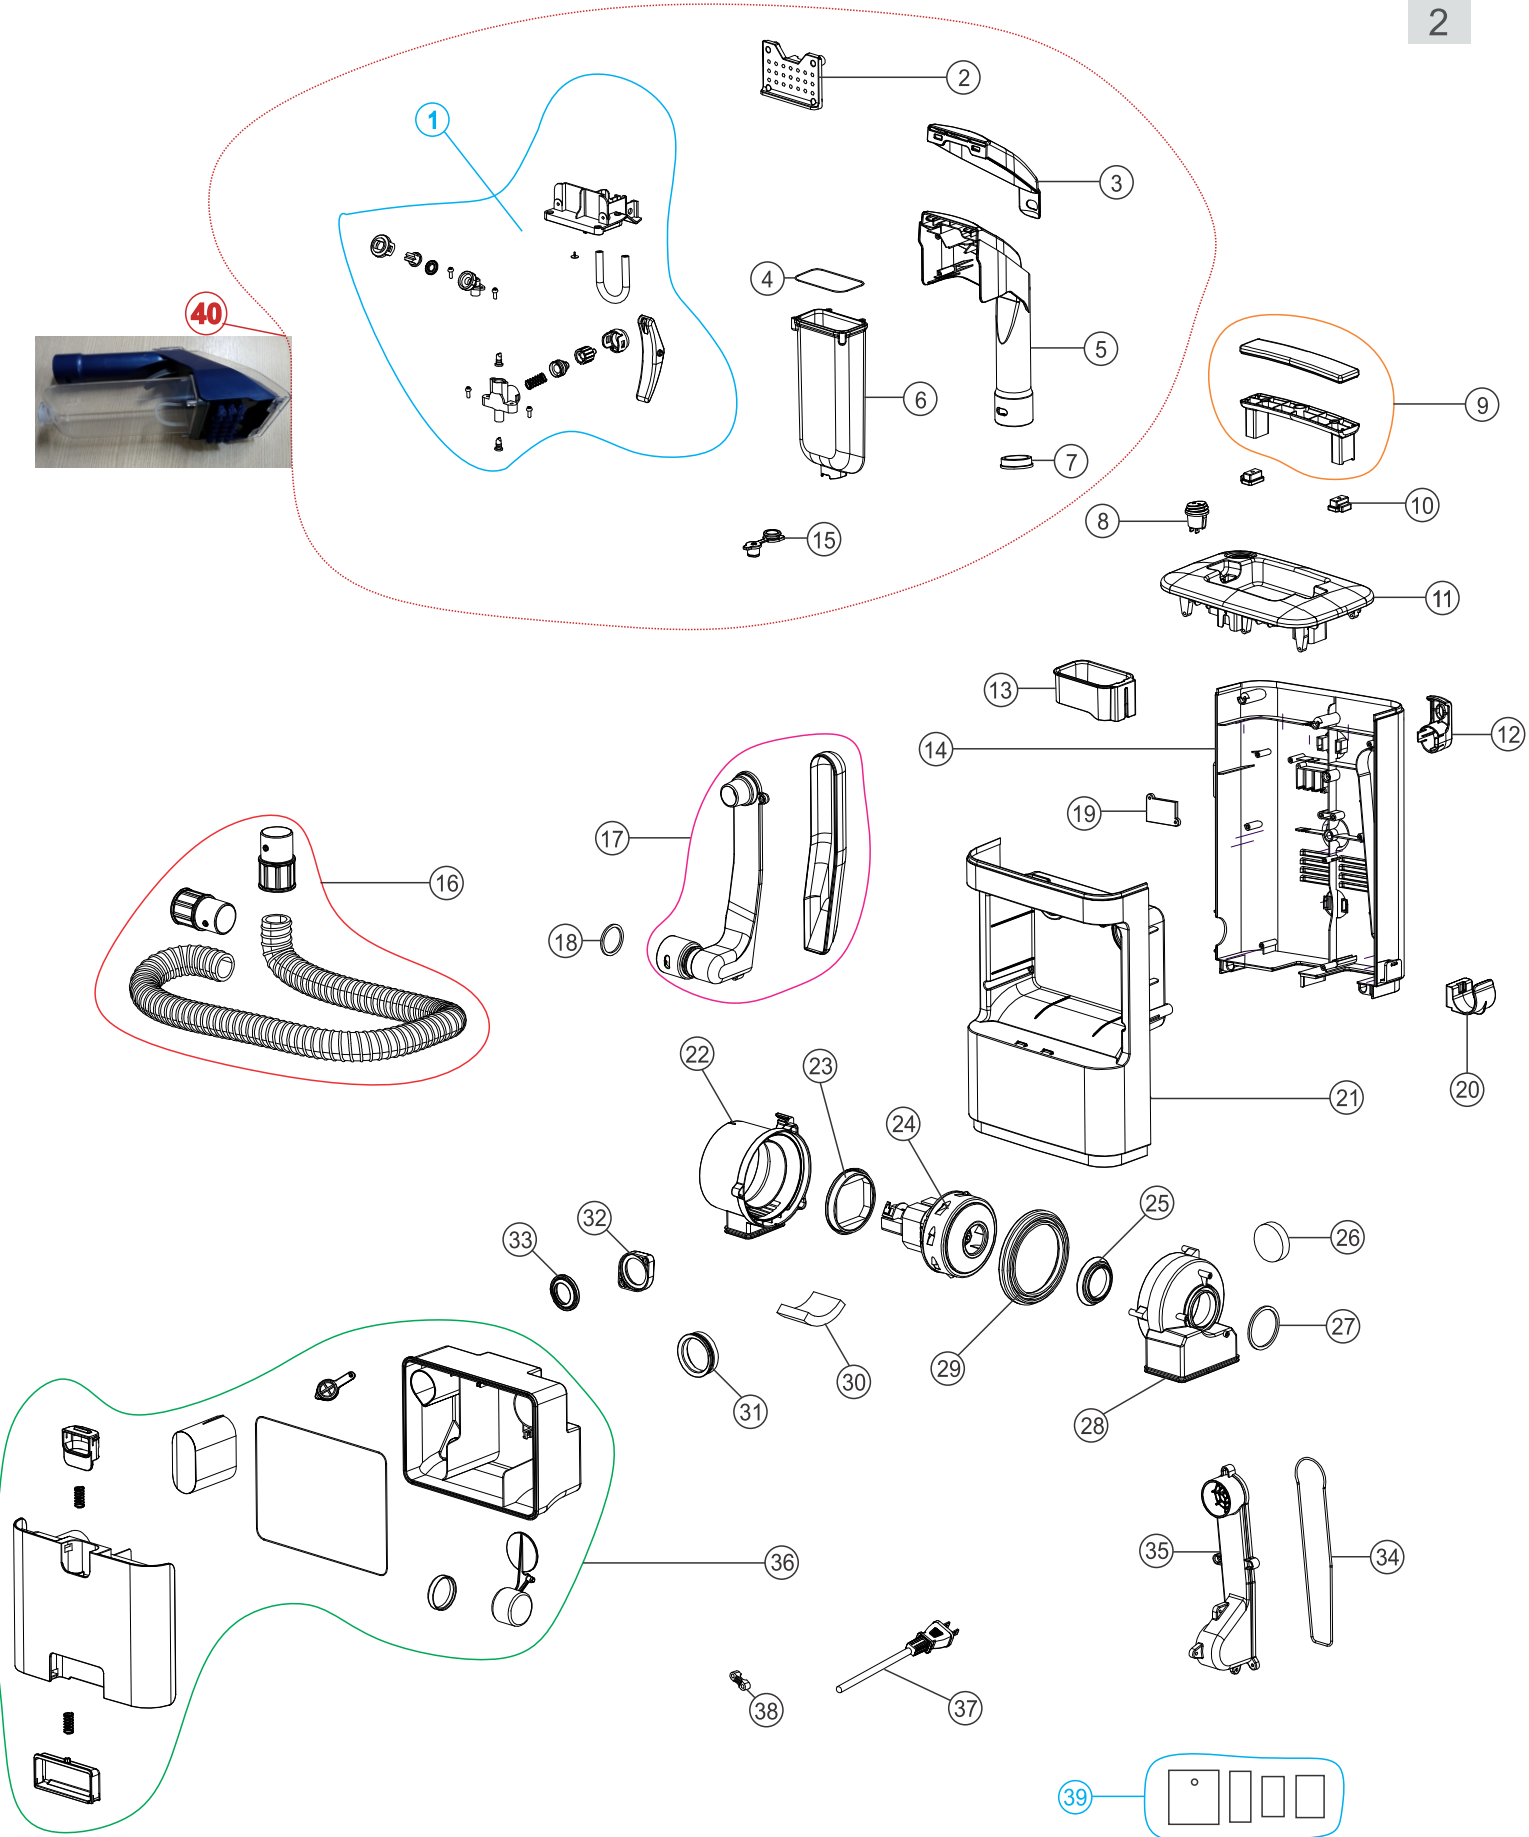

Wap

CATÁLOGO DE PEÇAS PARA REPOSIÇÃO

EXTRATORA SPOT CLEANER

FW007474 (220V)
FW007475 (220V)

REVISÃO: 02 - JULHO/2021
REFERÊNCIA: VEG02.094

Vista Explodida

40

Lista de peças

POS	CÓDIGO	DESCRIÇÃO	QUANT.
1	FW007742	KIT BICO DE PULVERIZAÇÃO	1
2	FW007743	ESCOVA	1
3	FW007744	TAMPA TRANSPARENTE DO BICO	1
4	FW007745	VEDAÇÃO RESERVATÓRIO DE ÁGUA	1
5	FW007746	SUPORTE DO BICO	1
6	FW007747	RESERVATÓRIO DE ÁGUA	1
7	FW007748	VEDAÇÃO DA MANGUEIRA	1
8	FW007749	INTERRUPTOR	1
9	FW007750	ALÇA	1
10	FW007751	SUPORTE FIXAÇÃO DA ALÇA	2
11	FW007752	TAMPA SUPERIOR	1
12	FW007753	SUPORTE DO CABO ELÉTRICO	2
13	FW007754	SUPORTE DO RESERVATÓRIO DE ÁGUA	1
14	FW007755	CARENAGEM TRASEIRA	1
15	FW007756	TAMPA DO RESERVATÓRIO DE ÁGUA	1
16	FW007757	MANGUEIRA DE SUÇÃO	1
17	FW007758	DUTO DE SUÇÃO	1
18	FW007759	VEDAÇÃO DUTO	1
19	FW007760	SUPORTE DE FIXAÇÃO DUTO	1
20	FW007761	SUPORTE DA MANGUEIRA	1
21	FW007762	CARENAGEM FRONTAL	1
22	FW007763	PROTEÇÃO SUPERIOR DO MOTOR	1
23	FW007764	VEDAÇÃO SUPERIOR DO MOTOR	1
24	FW007765	MOTOR 127V	1
	FW007766	MOTOR 220V	
25	FW007767	CALÇO DO MOTOR	1
26	FW007768	FILTRO SAÍDA DE AR	1
27	FW007769	ANEL DE BORRACHA PROTETOR DO MOTOR	1
28	FW007770	PROTEÇÃO INFERIOR DO MOTOR	1
29	FW007771	VEDAÇÃO INFERIOR DO MOTOR	1
30	FW007772	ESPUMA DO MOTOR	1
31	FW007773	VEDAÇÃO DUTO SAÍDA DE AR	1
32	FW007774	CALÇO DE BORRACHA	1
33	FW007775	VEDAÇÃO DUTO ENTRADA DE AR	1
34	FW007776	VEDAÇÃO DUTO DE SAÍDA DE AR	1
35	FW007777	DUTO DE SAÍDA DE AR	1
36	FW007778	RECIPIENTE COMPLETO	1
37	FW007779	CABO ELÉTRICO 2x0,75mm ²	1
38	FW007780	PRENSA CABO	1
39	FW008038	KIT ESPUMA ANTI RUÍDO	1
40	FW008533	BICO EXTRATOR COM GATILHO SPRAY -CPL	1