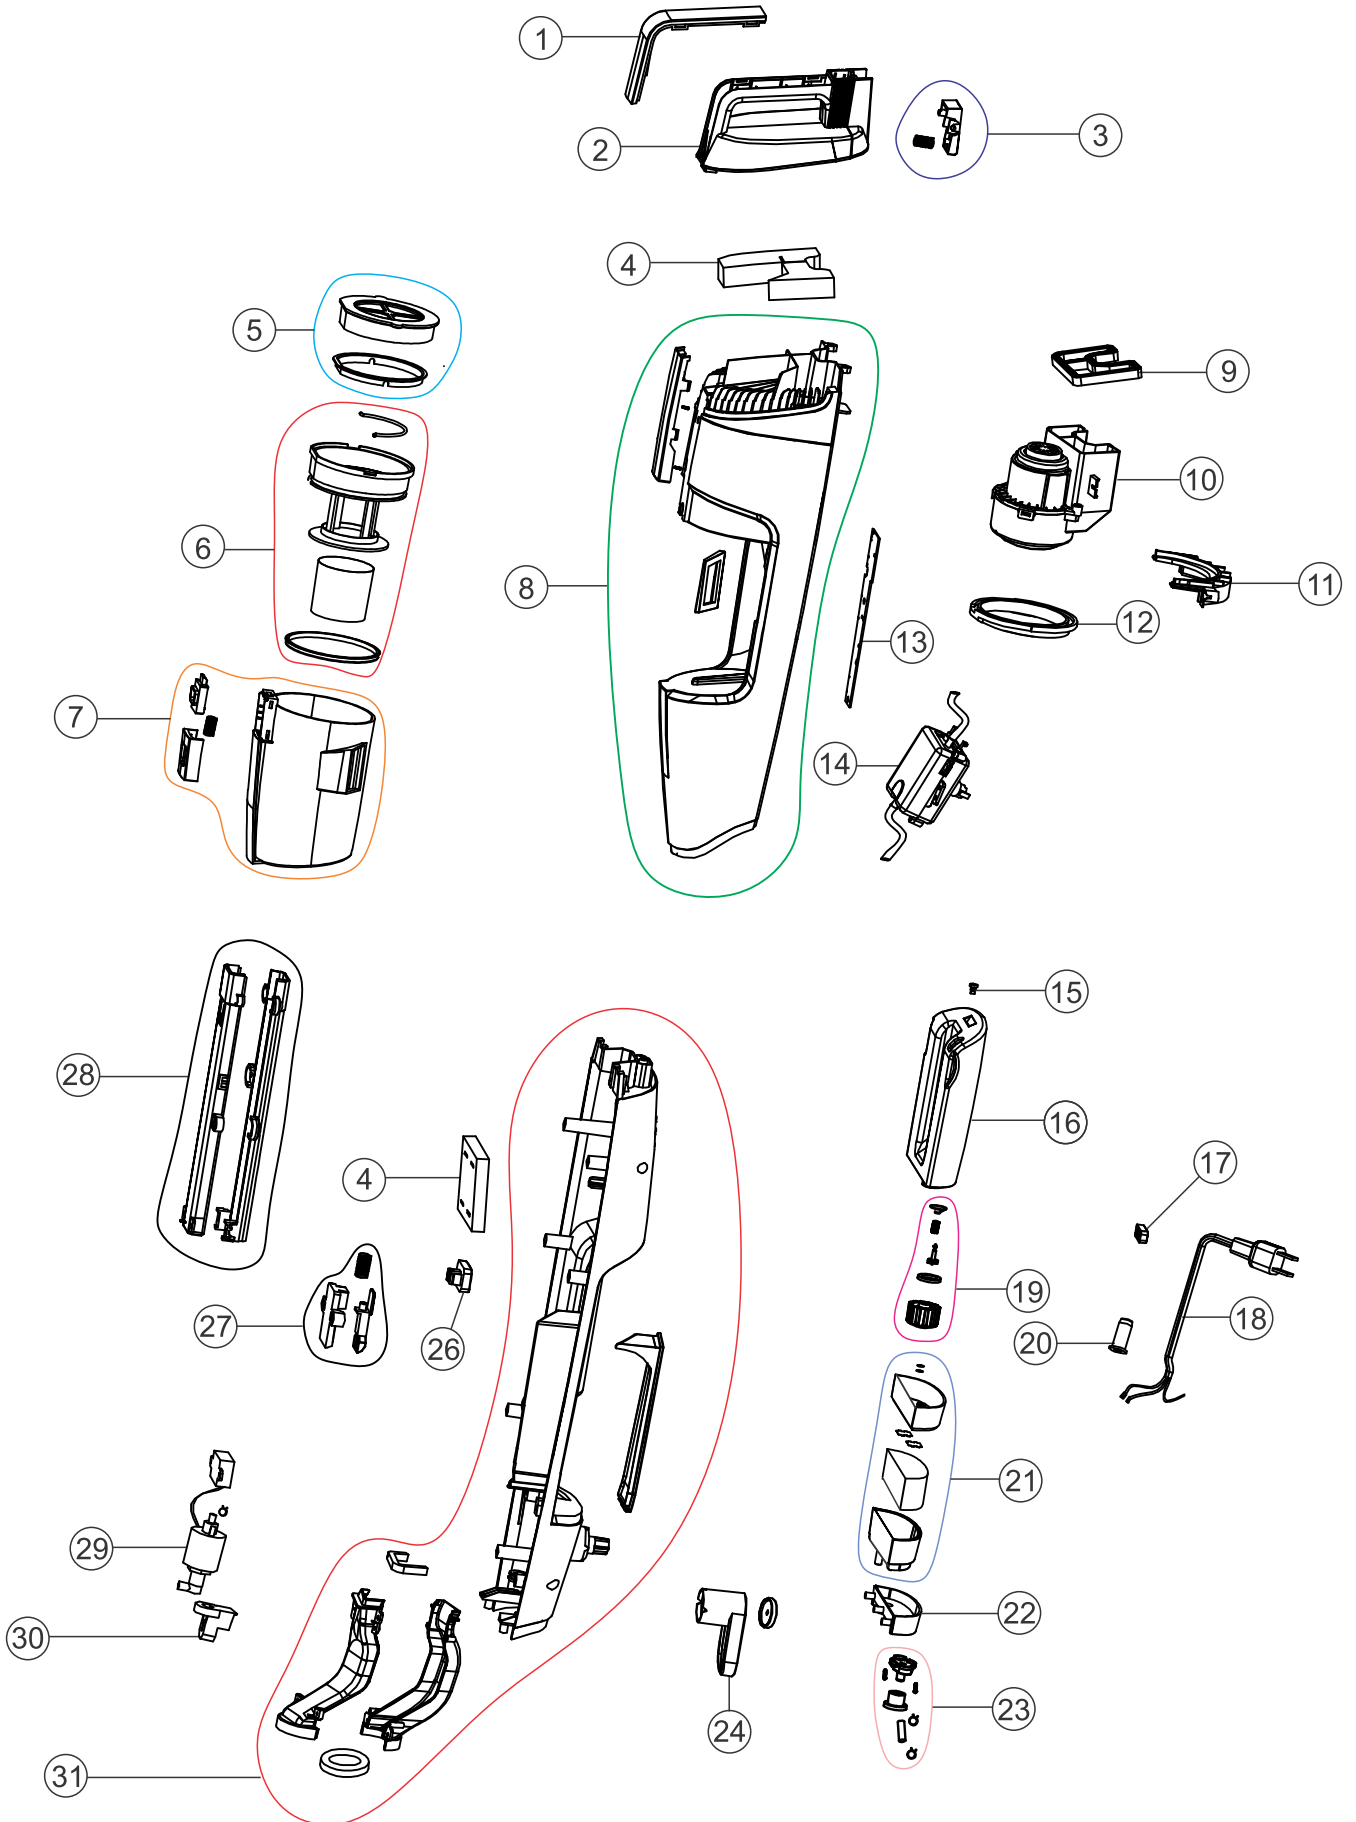

## CATÁLOGO DE PEÇAS PARA REPOSIÇÃO

# Lista de Peças

POS	CÓDIGO	DESCRIÇÃO	QUANT.
1	FW007798	TAMPA DA ALÇA	1
2	FW007799	ALÇA	1
3	FW007800	TRAVA DA ALAVANCA	1
4	FW007801	KIT ESPUMAS	1
5	FW007802	FILTRO HEPA	1
6	FW007803	FILTRO DE ALUMÍNIO C/ VEDAÇÃO	1
7	FW007804	RECIPIENTE	1
8	FW007805	CARENAGEM FRONTAL	1
9	FW007806	VEDAÇÃO SUPERIOR DO MOTOR	1
10	FW007807	CONJUNTO MOTOR ELÉTRICO <b>127V</b>	1
	FW007808	CONJUNTO MOTOR ELÉTRICO <b>220V</b>	
11	FW007809	SUORTE DO MOTOR	1
12	FW007810	VEDAÇÃO INFERIOR DO MOTOR	1
13	FW007811	PLACA DE COMANDO (PCB)	1
14	FW007812	CONJUNTO CALDEIRA <b>127V</b>	1
	FW007813	CONJUNTO CALDEIRA <b>220V</b>	
15	FW007814	VEDAÇÃO RESERVATÓRIO DE ÁGUA	1
16	FW007815	RESERVATÓRIO DE ÁGUA	1
17	FW007816	PRENSA CABO	1
18	FW007817	CABO ELÉTRICO 3x1,5mm <sup>2</sup> (7,5 metros)	1
19	FW007818	TAMPA DO RESERVATÓRIO DE ÁGUA	1
20	FW007819	PASSA CABO	1
21	FW007820	KIT FILTRO DE ÁGUA	1
22	FW007821	SUORTE FILRO DE ÁGUA	1
23	FW007822	KIT CONEXÃO DO FILTRO	1
24	FW007823	SUORTE DO CABO ELÉTRICO	1
26	FW007824	BOTÃO TRAVA DO TANQUE	1
27	FW007825	TRAVA DO RESERVATÓRIO DE ÁGUA LIMPA	1
28	FW007826	GUIA DA ALAVANCA	1
29	FW007827	BOMBA DE ÁGUA <b>127V</b>	1
	FW007828	BOMBA DE ÁGUA <b>220V</b>	
30	FW007829	SUORTE DA BOMBA DE ÁGUA	1
31	FW007830	CARENAGEM TRASEIRA COMPLETA	1

# Lista de Peças

POS	CÓDIGO	DESCRIÇÃO	QUANT.
32	FW007831	TAMPA DA ALAVANCA	1
33	FW007832	MOLA DO GATILHO	1
34	FW007833	GATILHO	1
35	FW007834	INTERRUPTOR DA ALAVANCA	1
36	FW007835	PLACA DE CONTROLE ALAVANCA	1
37	FW007836	EMPUNHADURA CENTRAL	1
38	FW007837	EMPUNHADURA INFERIOR	1
39	FW007838	DUTO DA ALAVANCA COM CABO ELÉTRICO	1
40	FW007839	SUORTE DO CABO ELÉTRICO COMPLETO	1
41	FW007840	BICO MULTIPLO	1
42	FW007841	SUORTE DO MOP	1
43	FW007842	MOP CENTRALCOM ELÁSTICO	1
44	FW007843	MOP INFERIOR COM VELCRO	1
45	FW007844	RODO DE BORRACHA	1
46	FW008419	BASE DO BICO MULTIPLO	1