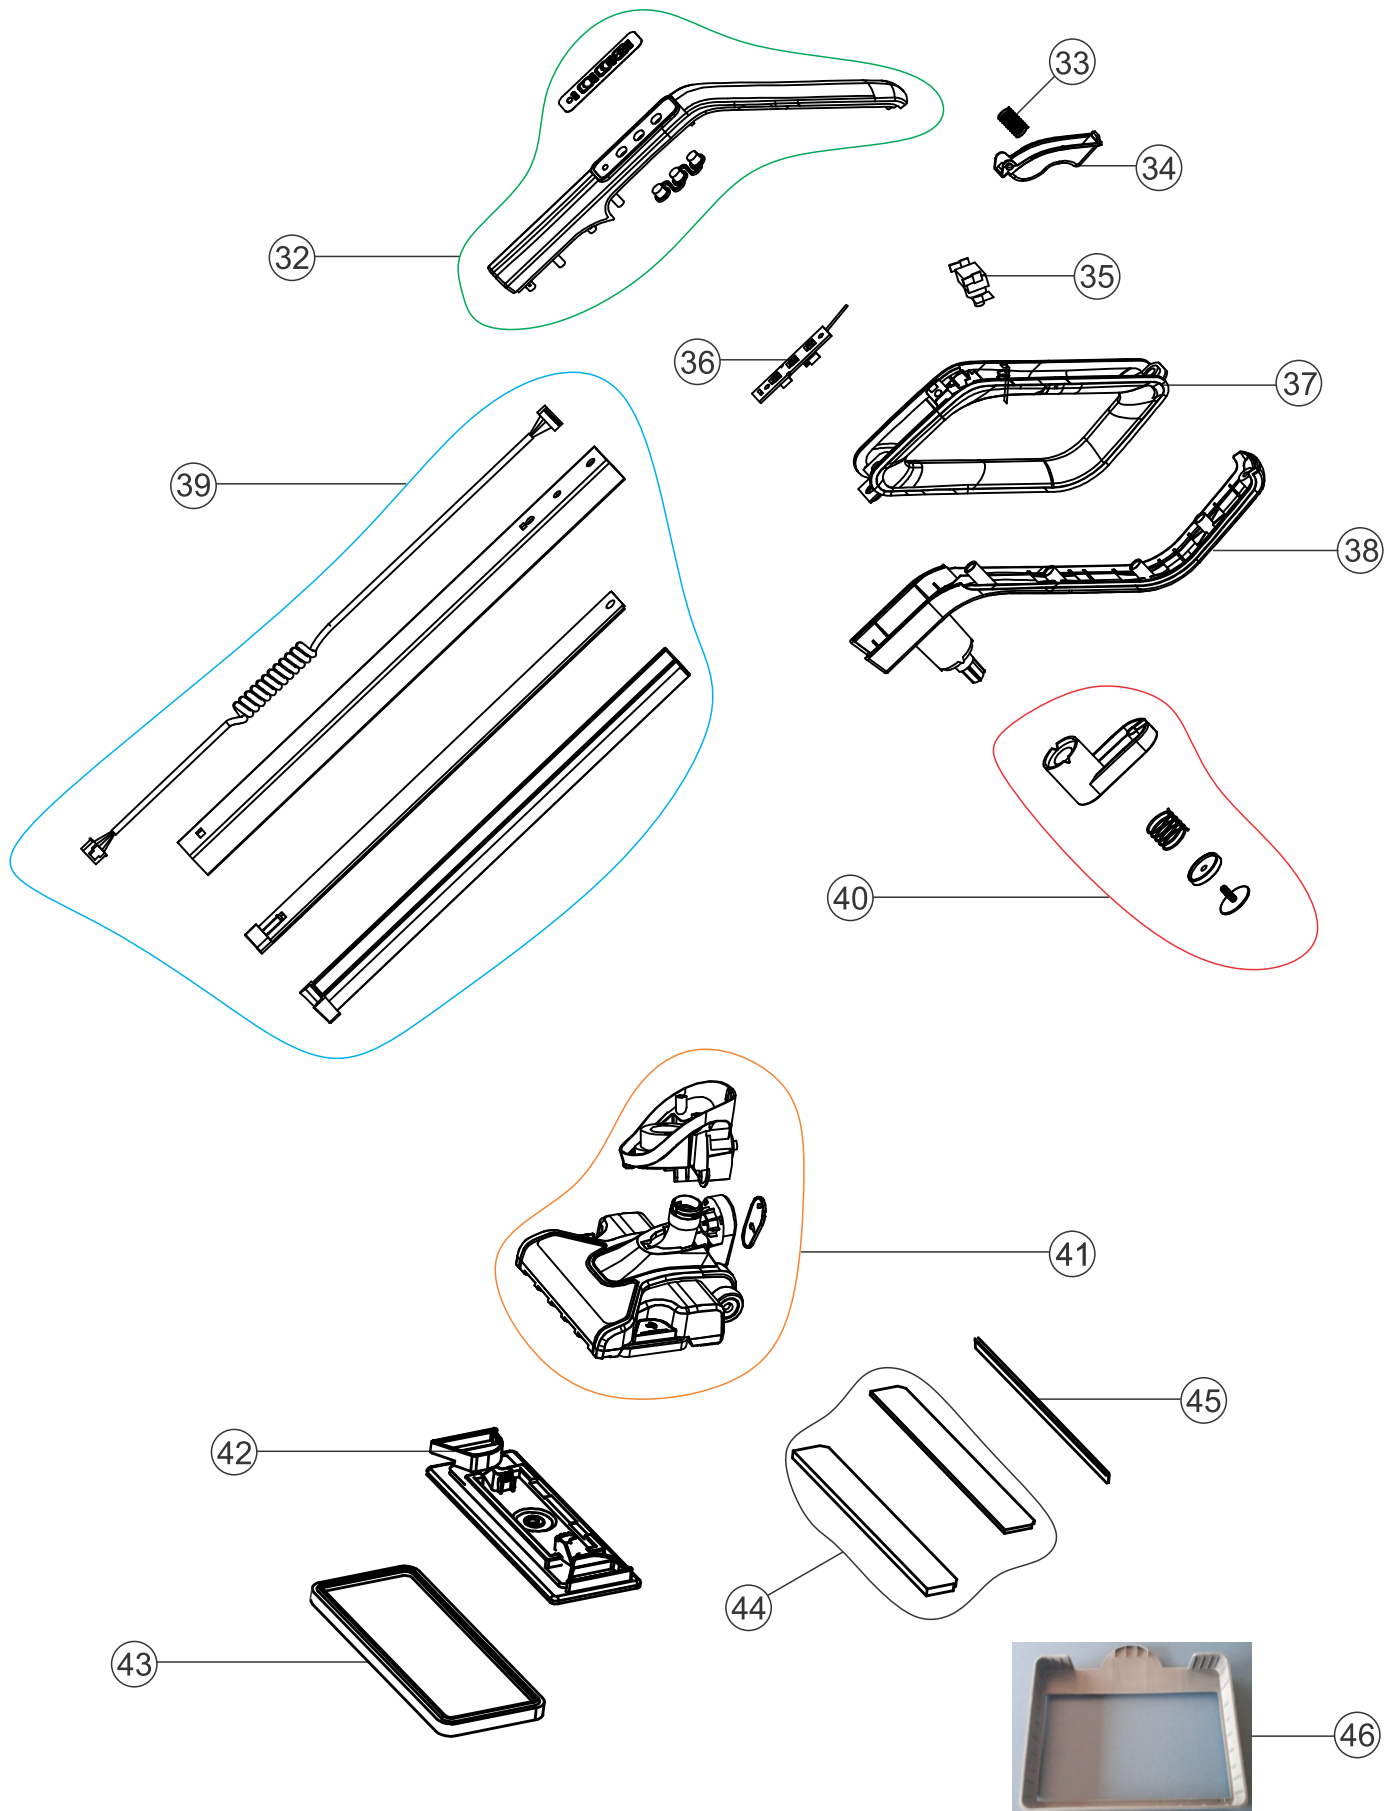

# Lista de Peças

POS	CÓDIGO	DESCRIÇÃO	QUANT.
1	FW007798	TAMPA DA ALÇA	1
2	FW007799	ALÇA	1
3	FW007800	TRAVA DA ALAVANCA	1
4	FW007801	KIT ESPUMAS	1
5	FW007802	FILTRO HEPA	1
6	FW007803	FILTRO DE ALUMÍNIO C/ VEDAÇÃO	1
7	FW007804	RECIPIENTE	1
8	FW007805	CARENAGEM FRONTAL	1
9	FW007806	VEDAÇÃO SUPERIOR DO MOTOR	1
10	FW007807	CONJUNTO MOTOR ELÉTRICO <b>127V</b>	1
	FW007808	CONJUNTO MOTOR ELÉTRICO <b>220V</b>	
11	FW007809	SUORTE DO MOTOR	1
12	FW007810	VEDAÇÃO INFERIOR DO MOTOR	1
13	FW007811	PLACA DE COMANDO (PCB)	1
14	FW007812	CONJUNTO CALDEIRA <b>127V</b>	1
	FW007813	CONJUNTO CALDEIRA <b>220V</b>	
15	FW007814	VEDAÇÃO RESERVATÓRIO DE ÁGUA	1
16	FW007815	RESERVATÓRIO DE ÁGUA	1
17	FW007816	PRENSA CABO	1
18	FW007817	CABO ELÉTRICO 3x1,5mm <sup>2</sup> (7,5 metros)	1
19	FW007818	TAMPA DO RESERVATÓRIO DE ÁGUA	1
20	FW007819	PASSA CABO	1
21	FW007820	KIT FILTRO DE ÁGUA	1
22	FW007821	SUORTE FILRO DE ÁGUA	1
23	FW007822	KIT CONEXÃO DO FILTRO	1
24	FW007823	SUORTE DO CABO ELÉTRICO	1
26	FW007824	BOTÃO TRAVA DO TANQUE	1
27	FW007825	TRAVA DO RESERVATÓRIO DE ÁGUA LIMPA	1
28	FW007826	GUIA DA ALAVANCA	1
29	FW007827	BOMBA DE ÁGUA <b>127V</b>	1
	FW007828	BOMBA DE ÁGUA <b>220V</b>	
30	FW007829	SUORTE DA BOMBA DE ÁGUA	1
31	FW007830	CARENAGEM TRASEIRA COMPLETA	1

# Lista de Peças

POS	CÓDIGO	DESCRIÇÃO	QUANT.
32	FW007831	TAMPA DA ALAVANCA	1
33	FW007832	MOLA DO GATILHO	1
34	FW007833	GATILHO	1
35	FW007834	INTERRUPTOR DA ALAVANCA	1
36	FW007835	PLACA DE CONTROLE ALAVANCA	1
37	FW007836	EMPUNHADURA CENTRAL	1
38	FW007837	EMPUNHADURA INFERIOR	1
39	FW007838	DUTO DA ALAVANCA COM CABO ELÉTRICO	1
40	FW007839	SUORTE DO CABO ELÉTRICO COMPLETO	1
41	FW007840	BICO MULTIPLO	1
42	FW007841	SUORTE DO MOP	1
43	FW007842	MOP CENTRALCOM ELÁSTICO	1
44	FW007843	MOP INFERIOR COM VELCRO	1
45	FW007844	RODO DE BORRACHA	1
46	FW008419	BASE DO BICO MULTIPLO	1