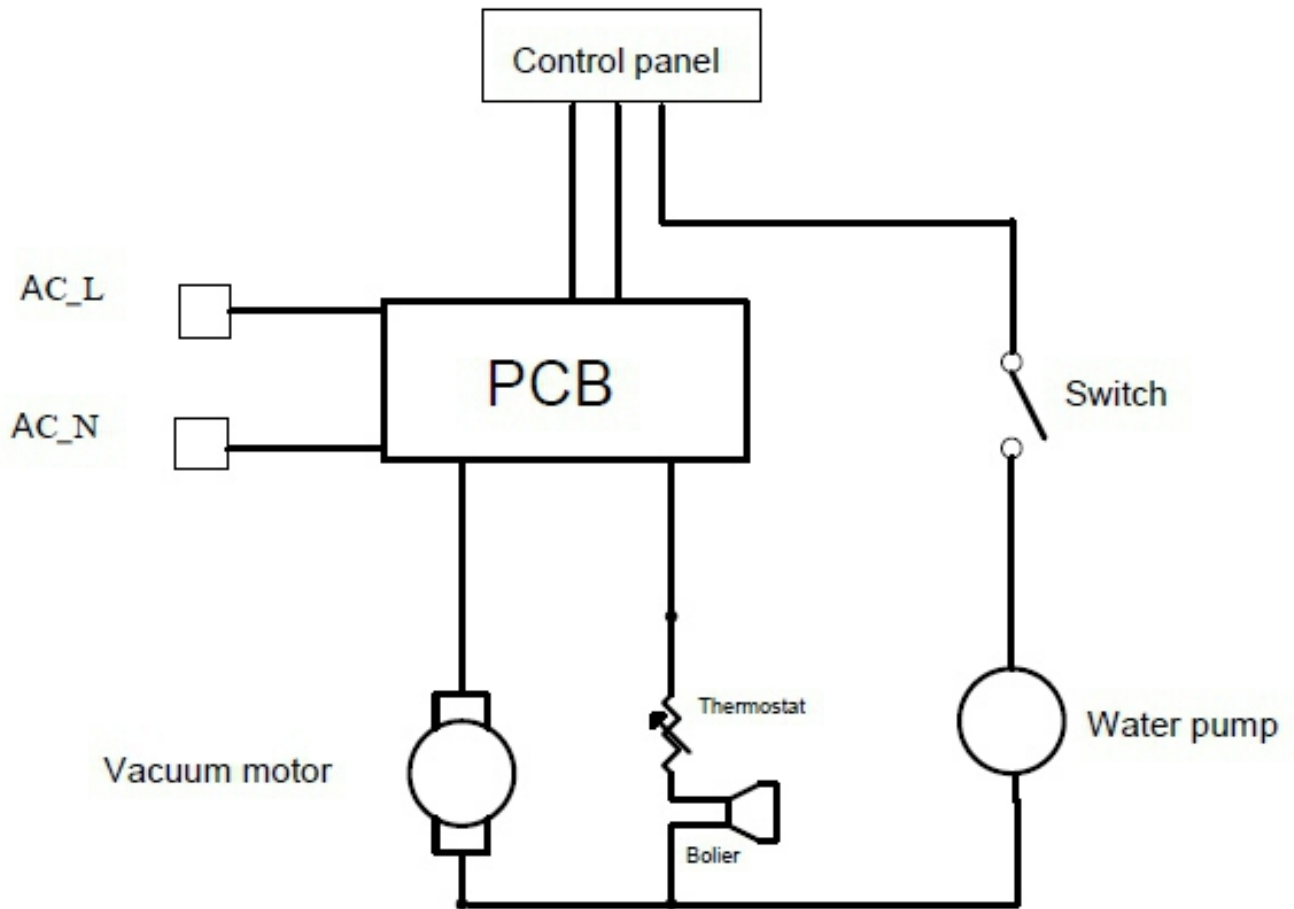

# Lista de Peças

POS	CÓDIGO	DESCRIÇÃO	QUANT.
1	FW007798	TAMPA DA ALÇA	1
2	FW007799	ALÇA	1
3	FW007800	TRAVA DA ALAVANCA	1
4	FW007801	KIT ESPUMAS	1
5	FW007802	FILTRO HEPA	1
6	FW007803	FILTRO DE ALUMÍNIO C/ VEDAÇÃO	1
7	FW007804	RECIPIENTE	1
8	FW007805	CARENAGEM FRONTAL	1
9	FW007806	VEDAÇÃO SUPERIOR DO MOTOR	1
10	FW007807	CONJUNTO MOTOR ELÉTRICO <b>127V</b>	1
	FW007808	CONJUNTO MOTOR ELÉTRICO <b>220V</b>	
11	FW007809	SUORTE DO MOTOR	1
12	FW007810	VEDAÇÃO INFERIOR DO MOTOR	1
13	FW007811	PLACA DE COMANDO (PCB)	1
14	FW007812	CONJUNTO CALDEIRA <b>127V</b>	1
	FW007813	CONJUNTO CALDEIRA <b>220V</b>	
15	FW007814	VEDAÇÃO RESERVATÓRIO DE ÁGUA	1
16	FW007815	RESERVATÓRIO DE ÁGUA	1
17	FW007816	PRENSA CABO	1
18	FW007817	CABO ELÉTRICO 3x1,5mm <sup>2</sup> (7,5 metros)	1
19	FW007818	TAMPA DO RESERVATÓRIO DE ÁGUA	1
20	FW007819	PASSA CABO	1
21	FW007820	KIT FILTRO DE ÁGUA	1
22	FW007821	SUORTE FILRO DE ÁGUA	1
23	FW007822	KIT CONEXÃO DO FILTRO	1
24	FW007823	SUORTE DO CABO ELÉTRICO	1
26	FW007824	BOTÃO TRAVA DO TANQUE	1
27	FW007825	TRAVA DO RESERVATÓRIO DE ÁGUA LIMPA	1
28	FW007826	GUIA DA ALAVANCA	1
29	FW007827	BOMBA DE ÁGUA <b>127V</b>	1
	FW007828	BOMBA DE ÁGUA <b>220V</b>	
30	FW007829	SUORTE DA BOMBA DE ÁGUA	1
31	FW007830	CARENAGEM TRASEIRA COMPLETA	1

# Lista de Peças

POS	CÓDIGO	DESCRIÇÃO	QUANT.
32	FW007831	TAMPA DA ALAVANCA	1
33	FW007832	MOLA DO GATILHO	1
34	FW007833	GATILHO	1
35	FW007834	INTERRUPTOR DA ALAVANCA	1
36	FW007835	PLACA DE CONTROLE ALAVANCA	1
37	FW007836	EMPUNHADURA CENTRAL	1
38	FW007837	EMPUNHADURA INFERIOR	1
39	FW007838	DUTO DA ALAVANCA COM CABO ELÉTRICO	1
40	FW007839	SUORTE DO CABO ELÉTRICO COMPLETO	1
41	FW007840	BICO MULTIPLO	1
42	FW007841	SUORTE DO MOP	1
43	FW007842	MOP CENTRALCOM ELÁSTICO	1
44	FW007843	MOP INFERIOR COM VELCRO	1
45	FW007844	RODO DE BORRACHA	1
46	FW008419	BASE DO BICO MULTIPLO	1