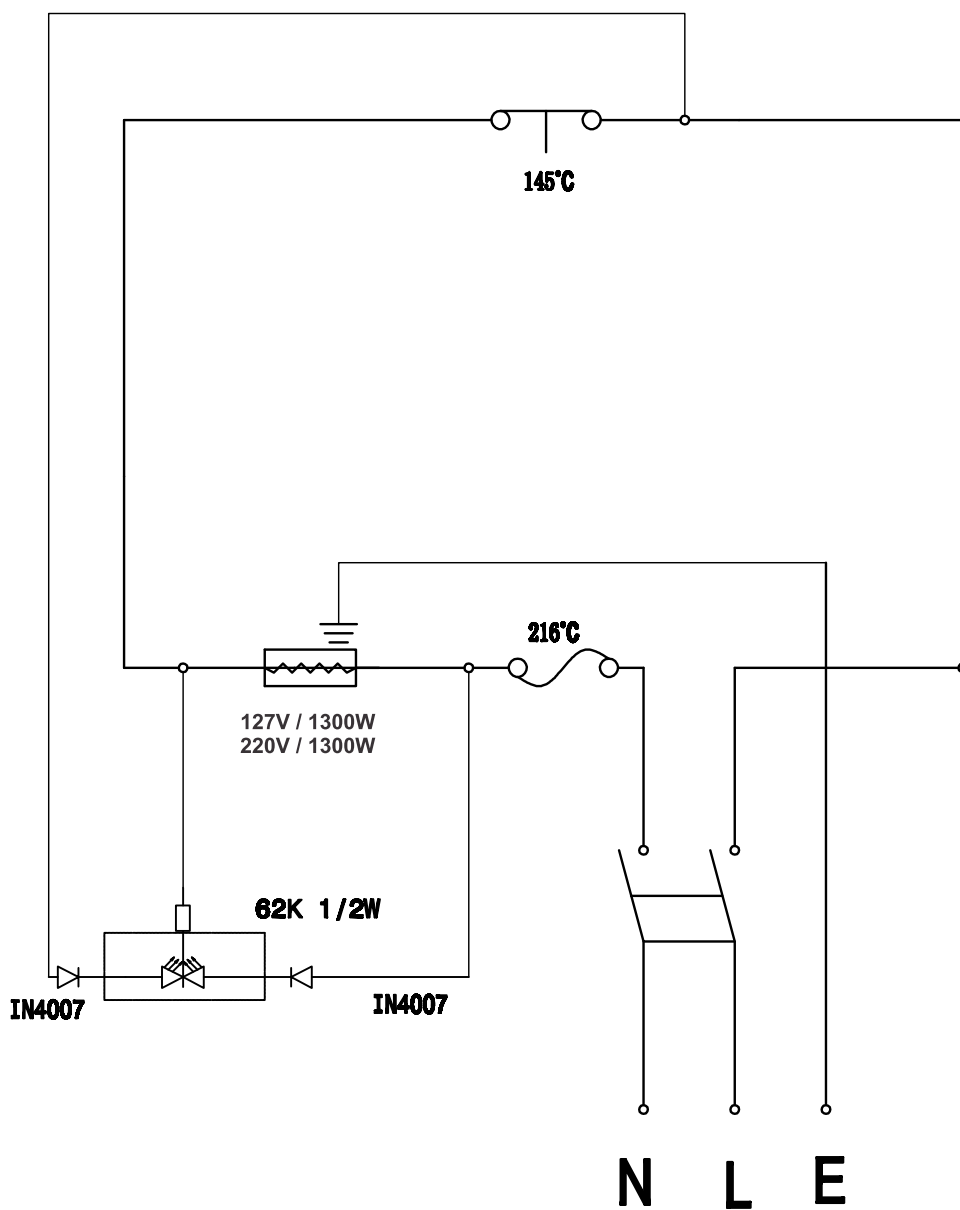

Diagrama eléctrico

Lista de Revisões

Nº	DESCRIÇÃO	DATA
0	EMISSÃO INICIAL	24/04/2020
1	INCLUSÃO DO CÓDIGO FW008455	07/05/2021
2	INCLUSÃO DO CÓDIGO FW008461	17/05/2021
3	AJUSTE NA DESCRIÇÃO DO ITEM FW008455 INCLUSÃO DO CÓDIGO FW008732	20/01/2022
4	INCLUSÃO DO CÓDIGO FW008797	11/02/2022