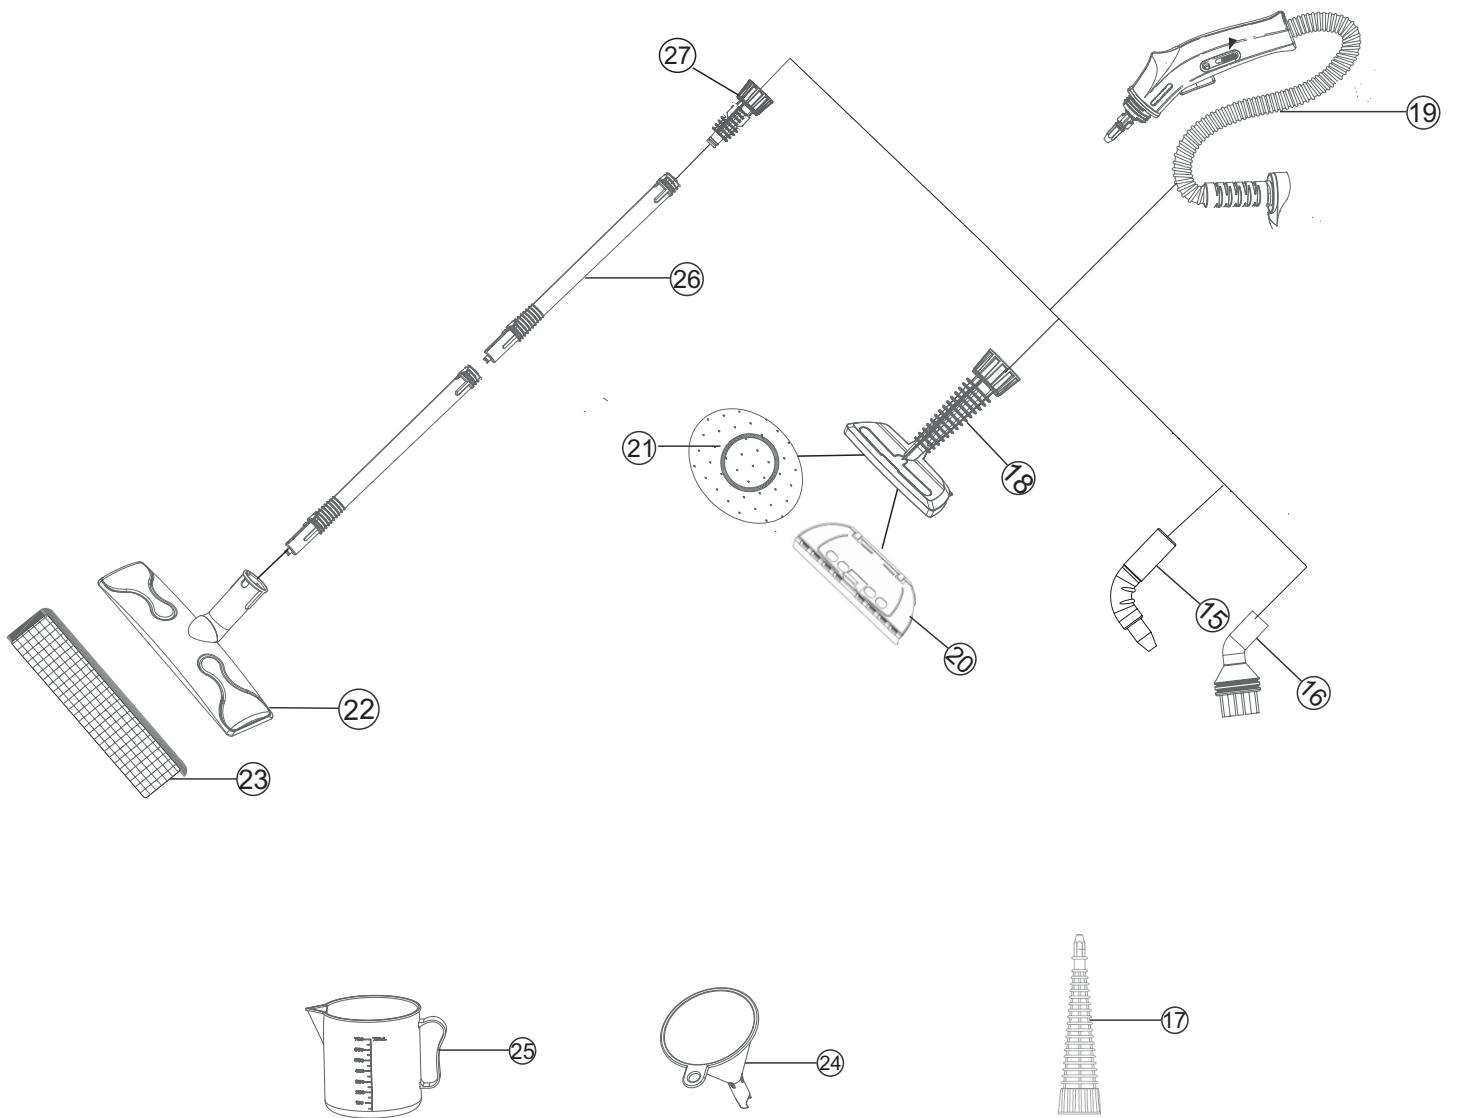

Wap

CATÁLOGO DE PEÇAS PARA REPOSIÇÃO

WAPORE CLEAN EASY

FW007717 (12V)
FW007718 (220V)

REVISÃO:04-FEVEREIRO/2022
REFERÊNCIA: VEG02.099

Vista Explodida

Lista de Peças

POS	CÓDIGO	DESCRIÇÃO	QUANT.
1	FW007917	TAMPA DE SEGURANÇA	1
2	FW007918	VEDAÇÃO DA TAMPA	1
3	FW007919	CARENAGEM SUPERIOR	1
4	FW007920	CALDEIRA 127V - 1250W	1
	FW007921	CALDEIRA 220V - 1250W	
5	FW007922	KIT SUPORTE CALDEIRA	1
6	FW007923	INTERRUPTOR 16A 250VAC	1
7	FW007924	CARENAGEM INFERIOR	1
8	FW007925	CABO ELÉTRICO 3x1 mm ² - 3 metros	1
9	FW007926	PRENSA CABO	1
10	FW007927	RODA	2
11	FW007928	KIT RODIZIO	1
12	FW007965	TERMOSTATO (140°C 16A)	1
13	FW007966	FUSÍVEL TÉRMICO (216°C 16A)	1
14	FW008455	CHICOTE LED 127V	1
	FW008732	CHICOTE LED 220V	
14-A	FW008797	KIT REPARO MANGUEIRA	1

Vista Explodida

Lista de Peças

POS	CÓDIGO	DESCRIÇÃO	QUANT.
15	FW007929	BICO ANGULAR	1
16	FW007930	BICO ESCOVA DE NYLON	1
17	FW007931	BICO ADAPTADOR	1
18	FW007932	ESCOVA PARA TECIDOS	1
19	FW007933	MANGUEIRA COMPLETA	1
20	FW007934	RODO LIMPA VIDROS	1
21	FW007935	PANO PARA TECIDOS	1
22	FW007936	ESCOVA PARA PISO	1
23	FW007937	PANO PARA PISO	1
24	FW007938	FUNIL	1
25	FW007939	COPO DASADOR	1
26	FW007940	EXTENSÃO RETA	2
27	FW008461	CONECTOR PARA EXTENSÃO RETA	1