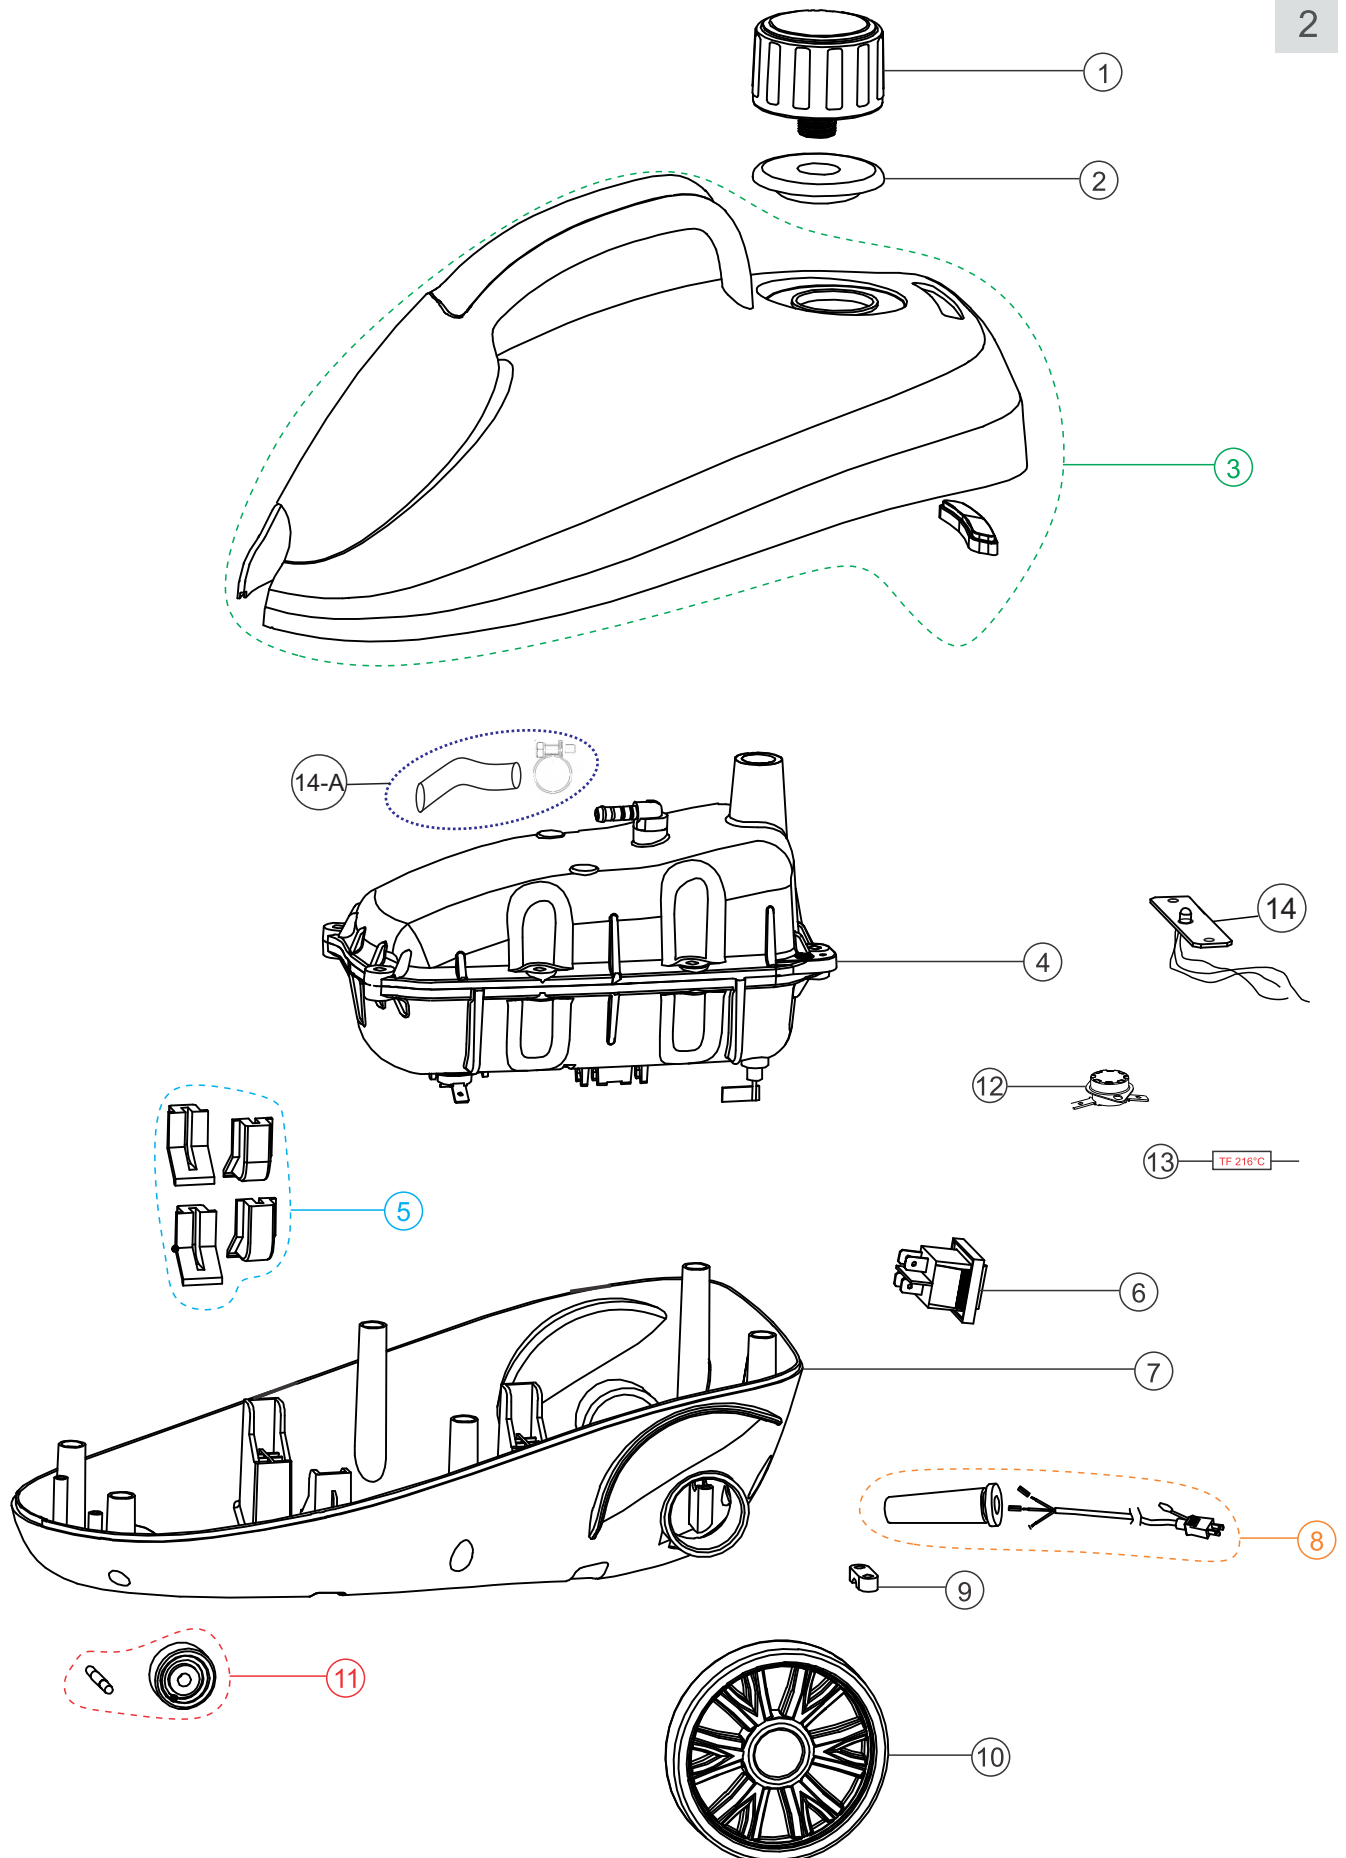

Wap

CATÁLOGO DE PEÇAS PARA REPOSIÇÃO

WAPORE CLEAN EASY

FW007717 (12V)
FW007718 (220V)

REVISÃO:04-FEVEREIRO/2022
REFERÊNCIA: VEG02.099

Vista Explodida

Lista de Peças

POS	CÓDIGO	DESCRIÇÃO	QUANT.
1	FW007917	TAMPA DE SEGURANÇA	1
2	FW007918	VEDAÇÃO DA TAMPA	1
3	FW007919	CARENAGEM SUPERIOR	1
4	FW007920	CALDEIRA 127V - 1250W	1
	FW007921	CALDEIRA 220V - 1250W	
5	FW007922	KIT SUPORTE CALDEIRA	1
6	FW007923	INTERRUPTOR 16A 250VAC	1
7	FW007924	CARENAGEM INFERIOR	1
8	FW007925	CABO ELÉTRICO 3x1 mm ² - 3 metros	1
9	FW007926	PRENSA CABO	1
10	FW007927	RODA	2
11	FW007928	KIT RODIZIO	1
12	FW007965	TERMOSTATO (140°C 16A)	1
13	FW007966	FUSÍVEL TÉRMICO (216°C 16A)	1
14	FW008455	CHICOTE LED 127V	1
	FW008732	CHICOTE LED 220V	
14-A	FW008797	KIT REPARO MANGUEIRA	1

Vista Explodida

Lista de Peças

POS	CÓDIGO	DESCRIÇÃO	QUANT.
15	FW007929	BICO ANGULAR	1
16	FW007930	BICO ESCOVA DE NYLON	1
17	FW007931	BICO ADAPTADOR	1
18	FW007932	ESCOVA PARA TECIDOS	1
19	FW007933	MANGUEIRA COMPLETA	1
20	FW007934	RODO LIMPA VIDROS	1
21	FW007935	PANO PARA TECIDOS	1
22	FW007936	ESCOVA PARA PISO	1
23	FW007937	PANO PARA PISO	1
24	FW007938	FUNIL	1
25	FW007939	COPO DASADOR	1
26	FW007940	EXTENSÃO RETA	2
27	FW008461	CONECTOR PARA EXTENSÃO RETA	1

Diagrama eléctrico

Lista de Revisões

Nº	DESCRIÇÃO	DATA
0	EMISSÃO INICIAL	24/04/2020
1	INCLUSÃO DO CÓDIGO FW008455	07/05/2021
2	INCLUSÃO DO CÓDIGO FW008461	17/05/2021
3	AJUSTE NA DESCRIÇÃO DO ITEM FW008455 INCLUSÃO DO CÓDIGO FW008732	20/01/2022
4	INCLUSÃO DO CÓDIGO FW008797	11/02/2022