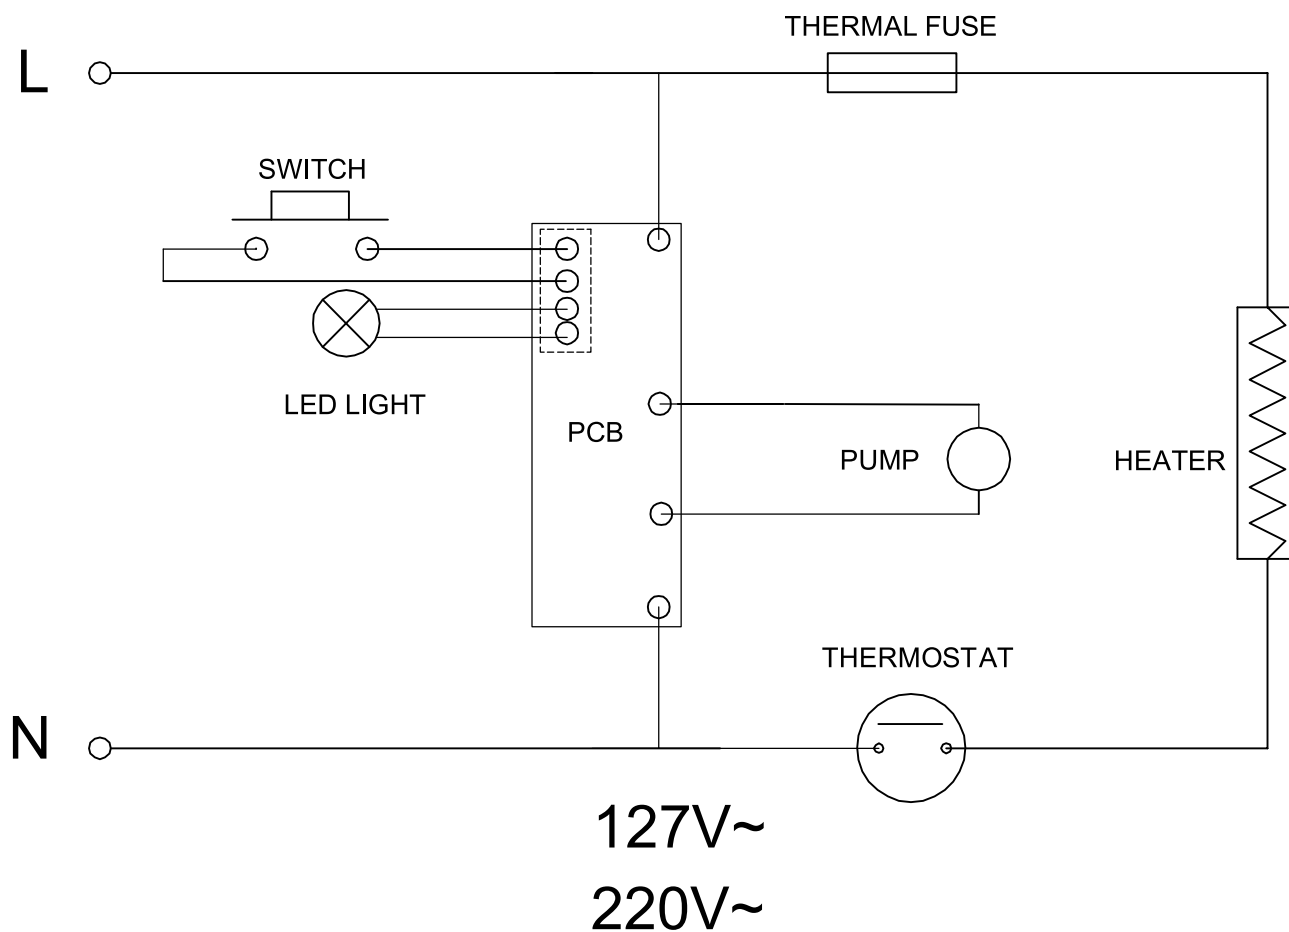

Lista de Peças

POS	CÓDIGO	DESCRIÇÃO	QUANT.
1	FW008054	ESCOVA PARA TECIDOS	1
2	FW008055	TAMPA SUPERIOR	1
3	FW008056	SUPOORTE SUPERIOR DA CALDEIRA	1
4	FW008057	CALDEIRA 1000W - 127V	1
	FW008058	CALDEIRA 1000W - 220V	
5	FW008059	PROTETOR DO BICO	1
6	FW008060	SUPOORTE DO BICO	1
7	FW008061	TAMAP DO BICO	1
8	FW008062	SUPOORTE DA CALDEIRA	1
9	FW008063	TERMOSTATO 127V (140°C)	1
	FW008064	TERMOSTATO 220V (140°C)	
10	FW008065	INTERRUPTOR	1
11	FW008066	CARENAGEM FRONTAL	1
12	FW008067	GATILHO COM MOLA	1
13	FW008068	CARENAGEM TRASEIRA	1
14	FW008069	PASSA CABO	1
15	FW008070	CABO ELÉTRICO 3x1mm² - 1,8 metros	1
16	FW008071	BOMBA DE ÁGUA 127V	1
	FW008072	BOMBA DE ÁGUA 220V	
17	FW008073	RESERVATÓRIO DE ÁGUA	1
18	FW008074	KIT TRAVA RESERVATÓRIO	1
19	FW008075	TAMPA INFERIOR	1
20	FW008076	PLACA ELETRÔNICA	1
21	FW008530	COPO DOSADOR	1
*	FW007715	MANUAL DE INSTR WAP WAPORE FAST PORTÁTIL	1
*	FW007716	CX WAP WAPORE FAST PORTÁTIL	1
*	ECB00044	ETIQ C. BAR WAP WAPORE FAST PORTÁTIL 127V	1
*	ECB00045	ETIQ C. BAR WAP WAPORE FAST PORTÁTIL 220V	1

Esquema elétrico