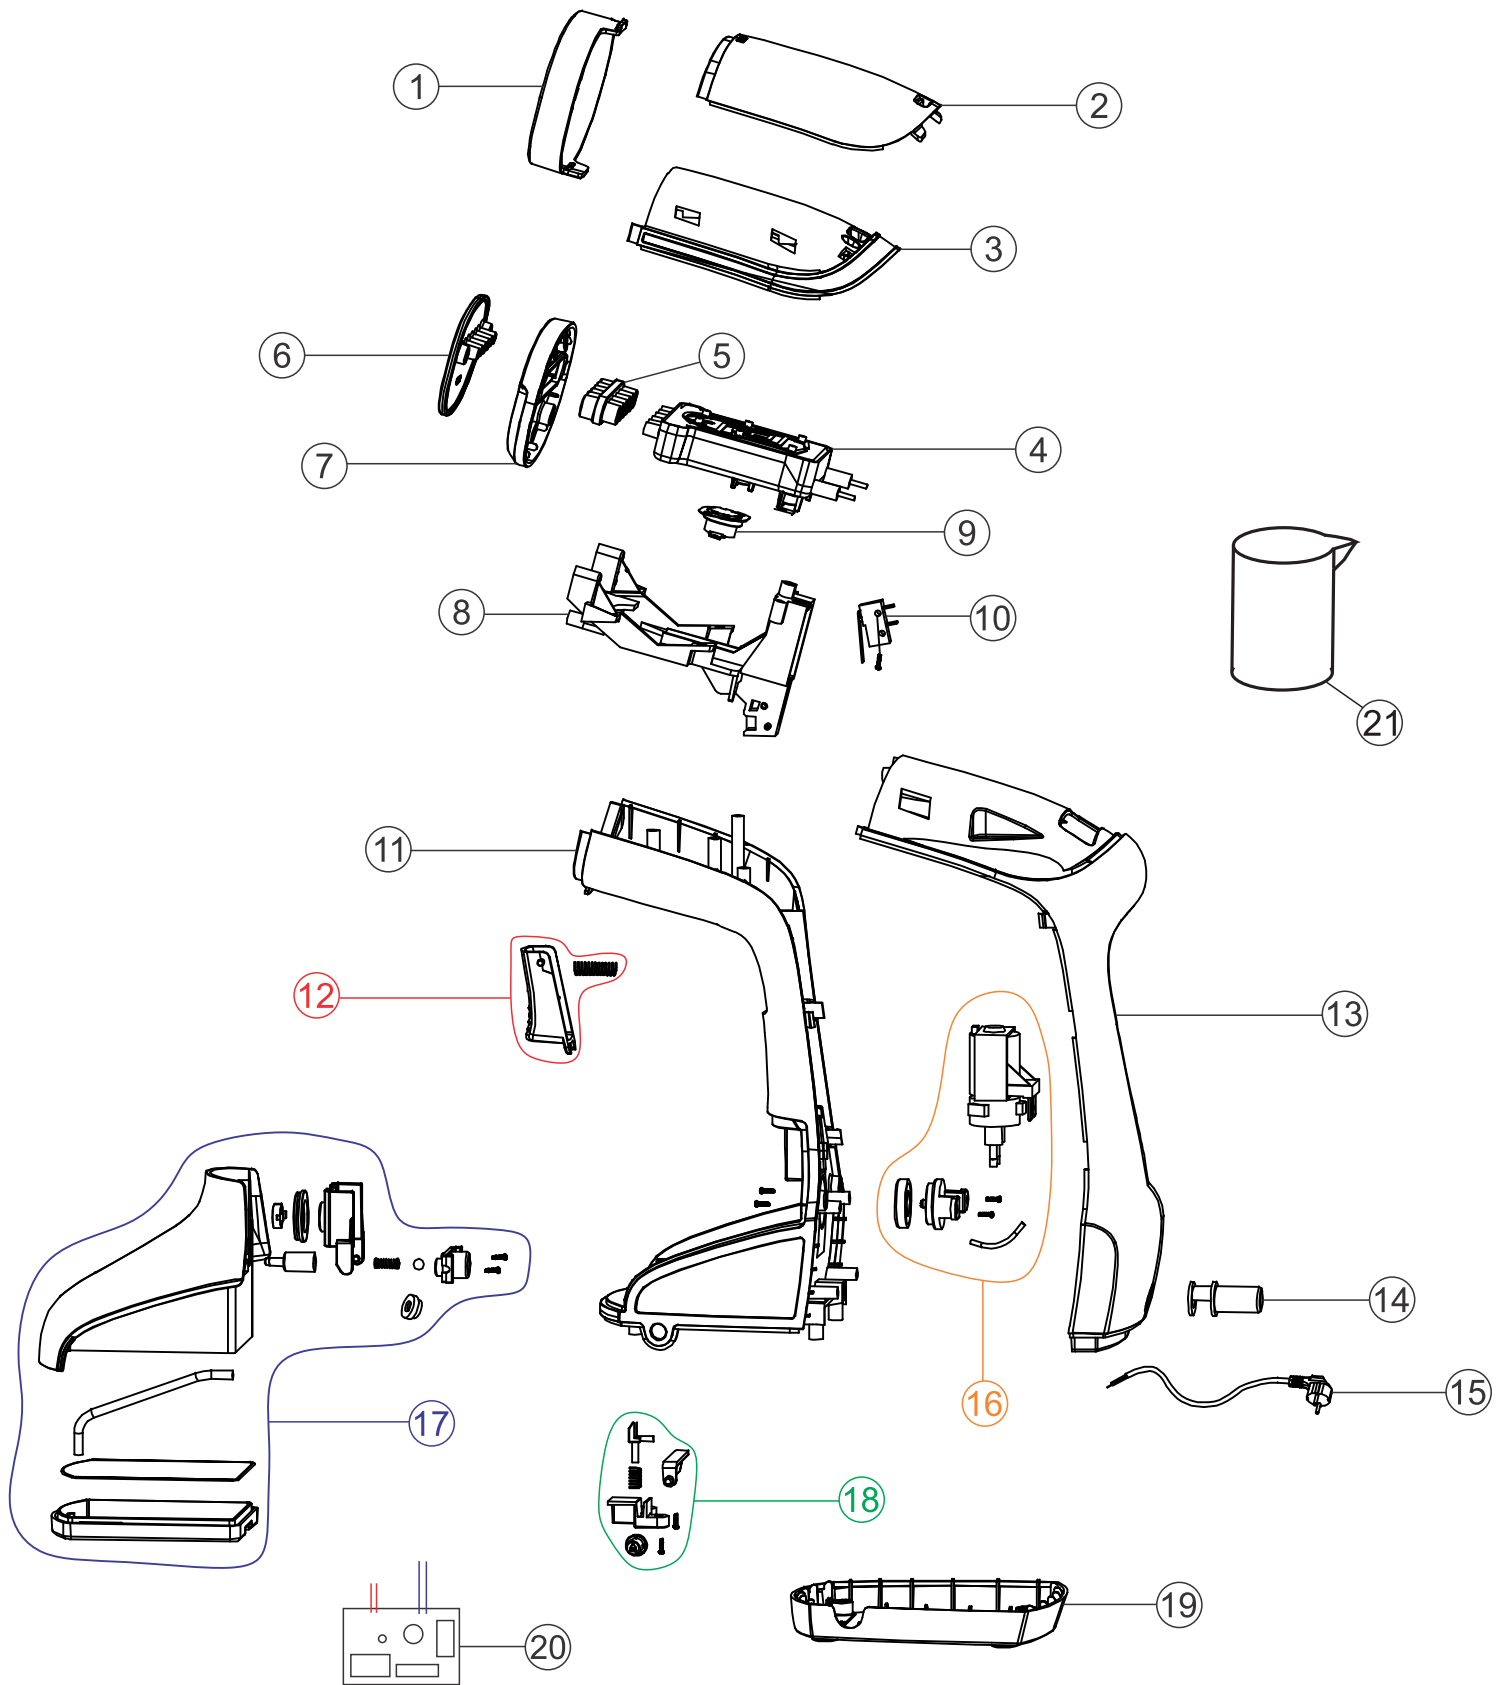

Wap

CATÁLOGO DE PEÇAS PARA REPOSIÇÃO

VAPORIZADOR WAPORE FAST PORTÁTIL

FW007713 (127V)
FW007714 (220V)

REVISÃO: 02 - ABRIL/2023
REFERÊNCIA: VEG02.103

Lista de Revisões

Nº	DESCRIÇÃO	DATA
0	EMISSÃO INICIAL	03/08/2020
1	INCLUSÃO DO ITEM FW008530	21/07/2021
2	INCLUSÃO DOS CÓDIGOS ECB00044, ECB00045 Fw007715 e Fw007716	28/04/2023

Vista Explodida

Lista de Peças

POS	CÓDIGO	DESCRIÇÃO	QUANT.
1	FW008054	ESCOVA PARA TECIDOS	1
2	FW008055	TAMPA SUPERIOR	1
3	FW008056	SUPOORTE SUPERIOR DA CALDEIRA	1
4	FW008057	CALDEIRA 1000W - 127V	1
	FW008058	CALDEIRA 1000W - 220V	
5	FW008059	PROTETOR DO BICO	1
6	FW008060	SUPOORTE DO BICO	1
7	FW008061	TAMAP DO BICO	1
8	FW008062	SUPOORTE DA CALDEIRA	1
9	FW008063	TERMOSTATO 127V (140°C)	1
	FW008064	TERMOSTATO 220V (140°C)	
10	FW008065	INTERRUPTOR	1
11	FW008066	CARENAGEM FRONTAL	1
12	FW008067	GATILHO COM MOLA	1
13	FW008068	CARENAGEM TRASEIRA	1
14	FW008069	PASSA CABO	1
15	FW008070	CABO ELÉTRICO 3x1mm ² - 1,8 metros	1
16	FW008071	BOMBA DE ÁGUA 127V	1
	FW008072	BOMBA DE ÁGUA 220V	
17	FW008073	RESERVATÓRIO DE ÁGUA	1
18	FW008074	KIT TRAVA RESERVATÓRIO	1
19	FW008075	TAMPA INFERIOR	1
20	FW008076	PLACA ELETRÔNICA	1
21	FW008530	COPO DOSADOR	1
*	FW007715	MANUAL DE INSTR WAP WAPORE FAST PORTÁTIL	1
*	FW007716	CX WAP WAPORE FAST PORTÁTIL	1
*	ECB00044	ETIQ C. BAR WAP WAPORE FAST PORTÁTIL 127V	1
*	ECB00045	ETIQ C. BAR WAP WAPORE FAST PORTÁTIL 220V	1