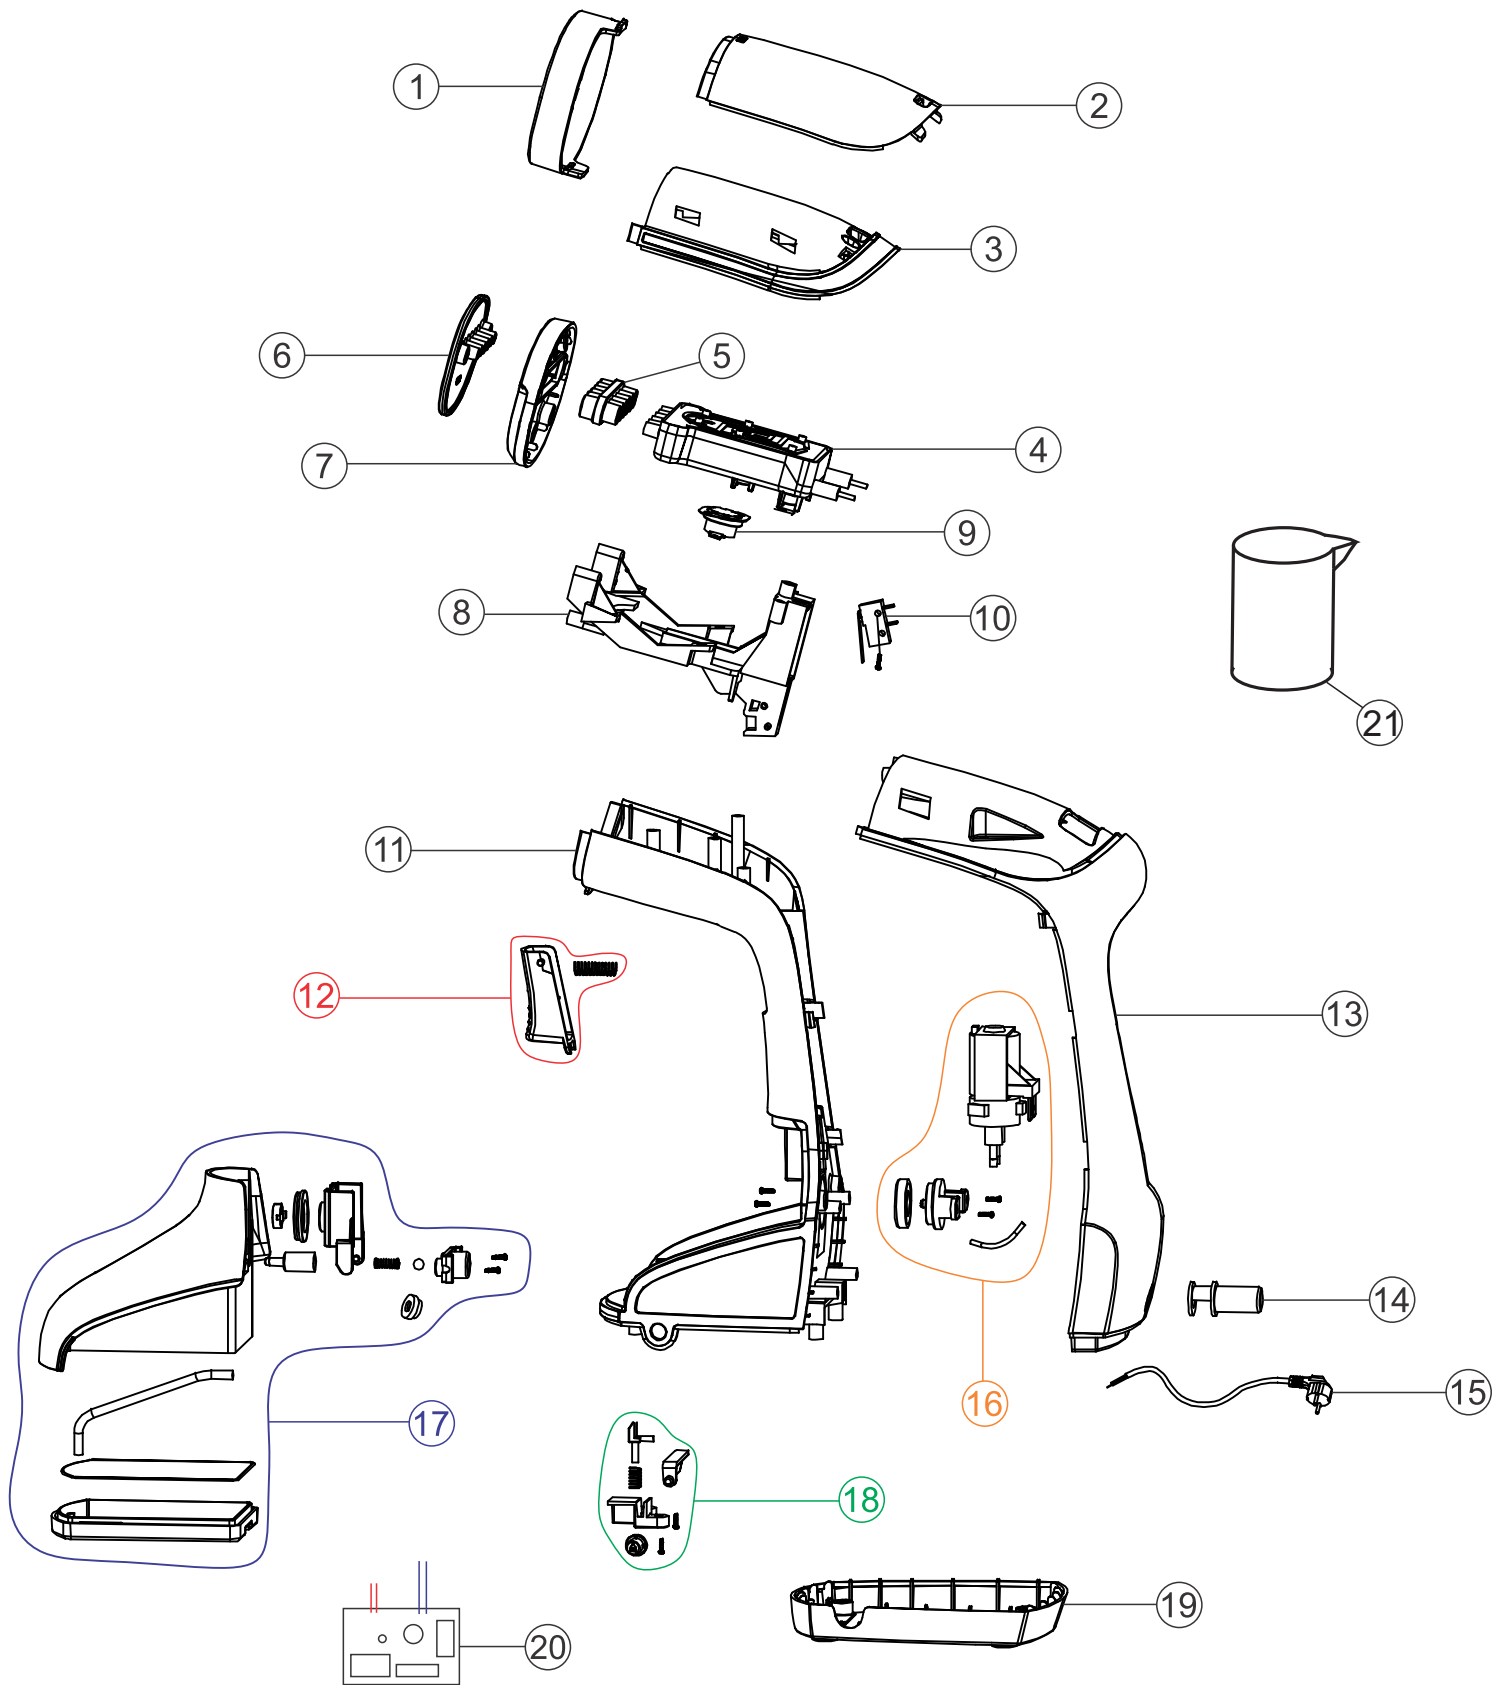

Wap

CATÁLOGO DE PEÇAS PARA REPOSIÇÃO

VAPORIZADOR WAPORE FAST PORTÁTIL

FW007713 (127V)
FW007714 (220V)

REVISÃO: 01 - JULHO/2021
REFERÊNCIA: VEG02.103

Lista de Revisões

Nº	DESCRIÇÃO	DATA
0	EMISSÃO INICIAL	03/08/2020
1	INCLUSÃO DO ITEM FW008530	21/07/2021

Vista Explodida

Lista de Peças

POS	CÓDIGO	DESCRIÇÃO	QUANT.
1	FW008054	ESCOVA PARA TECIDOS	1
2	FW008055	TAMPA SUPERIOR	1
3	FW008056	SUPOORTE SUPERIOR DA CALDEIRA	1
4	FW008057	CALDEIRA 1000W - 127V	1
	FW008058	CALDEIRA 1000W - 220V	
5	FW008059	PROTETOR DO BICO	1
6	FW008060	SUPOORTE DO BICO	1
7	FW008061	TAMAP DO BICO	1
8	FW008062	SUPOORTE DA CALDEIRA	1
9	FW008063	TERMOSTATO 127V (140°C)	1
	FW008064	TERMOSTATO 220V (140°C)	
10	FW008065	INTERRUPTOR	1
11	FW008066	CARENAGEM FRONTAL	1
12	FW008067	GATILHO COM MOLA	1
13	FW008068	CARENAGEM TRASEIRA	1
14	FW008069	PASSA CABO	1
15	FW008070	CABO ELÉTRICO 3x1mm ² - 1,8 metros	1
16	FW008071	BOMBA DE ÁGUA 127V	1
	FW008072	BOMBA DE ÁGUA 220V	
17	FW008073	RESERVATÓRIO DE ÁGUA	1
18	FW008074	KIT TRAVA RESERVATÓRIO	1
19	FW008075	TAMPA INFERIOR	1
20	FW008076	PLACA ELETRÔNICA	1
21	FW008530	COPO DOSADOR	1