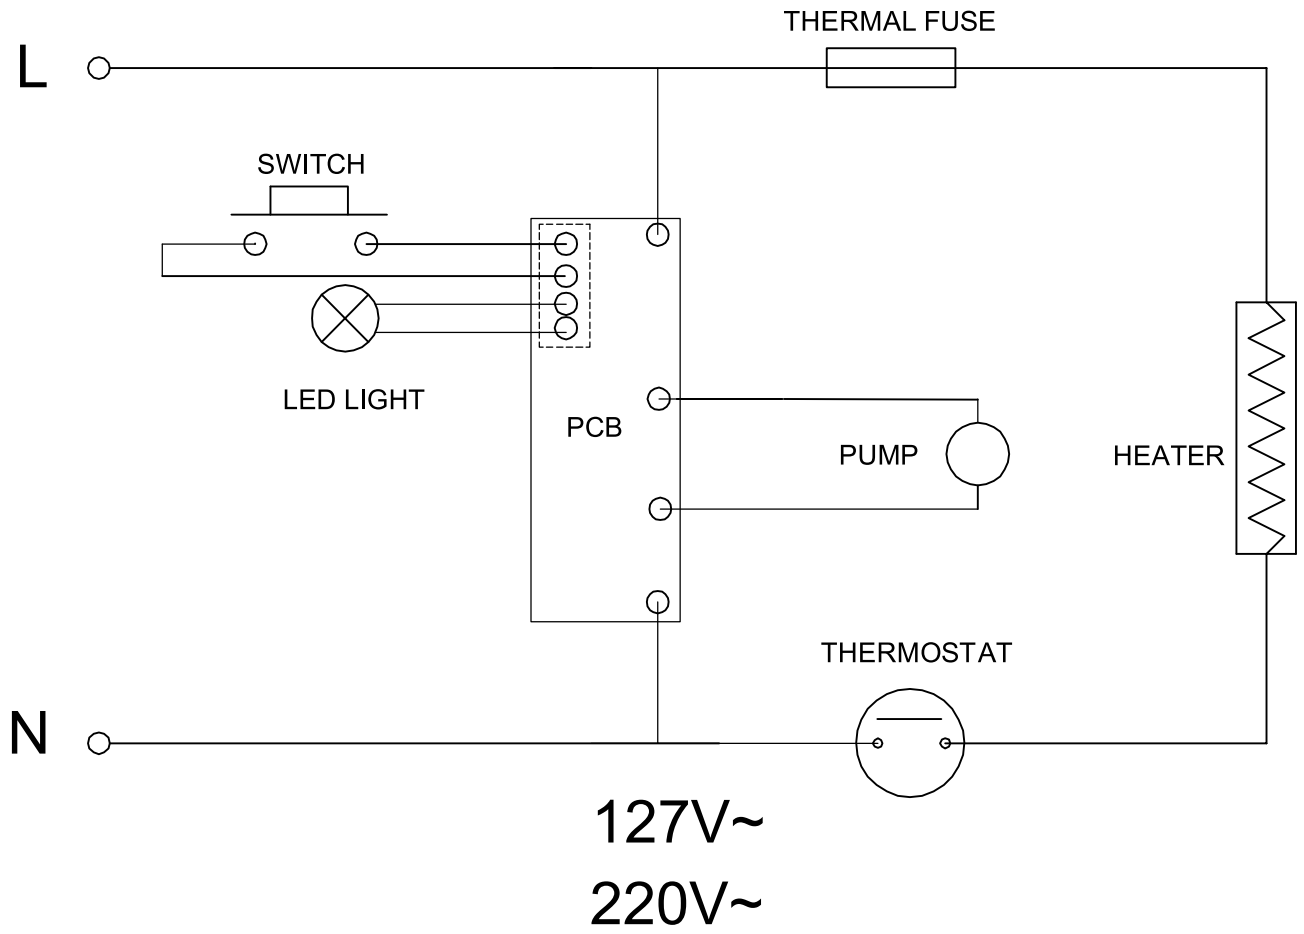

Lista de Peças

POS	CÓDIGO	DESCRIÇÃO	QUANT.
1	FW008054	ESCOVA PARA TECIDOS	1
2	FW008055	TAMPA SUPERIOR	1
3	FW008056	SUPOORTE SUPERIOR DA CALDEIRA	1
4	FW008057	CALDEIRA 1000W - 127V	1
	FW008058	CALDEIRA 1000W - 220V	
5	FW008059	PROTETOR DO BICO	1
6	FW008060	SUPOORTE DO BICO	1
7	FW008061	TAMAP DO BICO	1
8	FW008062	SUPOORTE DA CALDEIRA	1
9	FW008063	TERMOSTATO 127V (140°C)	1
	FW008064	TERMOSTATO 220V (140°C)	
10	FW008065	INTERRUPTOR	1
11	FW008066	CARENAGEM FRONTAL	1
12	FW008067	GATILHO COM MOLA	1
13	FW008068	CARENAGEM TRASEIRA	1
14	FW008069	PASSA CABO	1
15	FW008070	CABO ELÉTRICO 3x1mm² - 1,8 metros	1
16	FW008071	BOMBA DE ÁGUA 127V	1
	FW008072	BOMBA DE ÁGUA 220V	
17	FW008073	RESERVATÓRIO DE ÁGUA	1
18	FW008074	KIT TRAVA RESERVATÓRIO	1
19	FW008075	TAMPA INFERIOR	1
20	FW008076	PLACA ELETRÔNICA	1
21	FW008530	COPO DOSADOR	1

Esquema elétrico