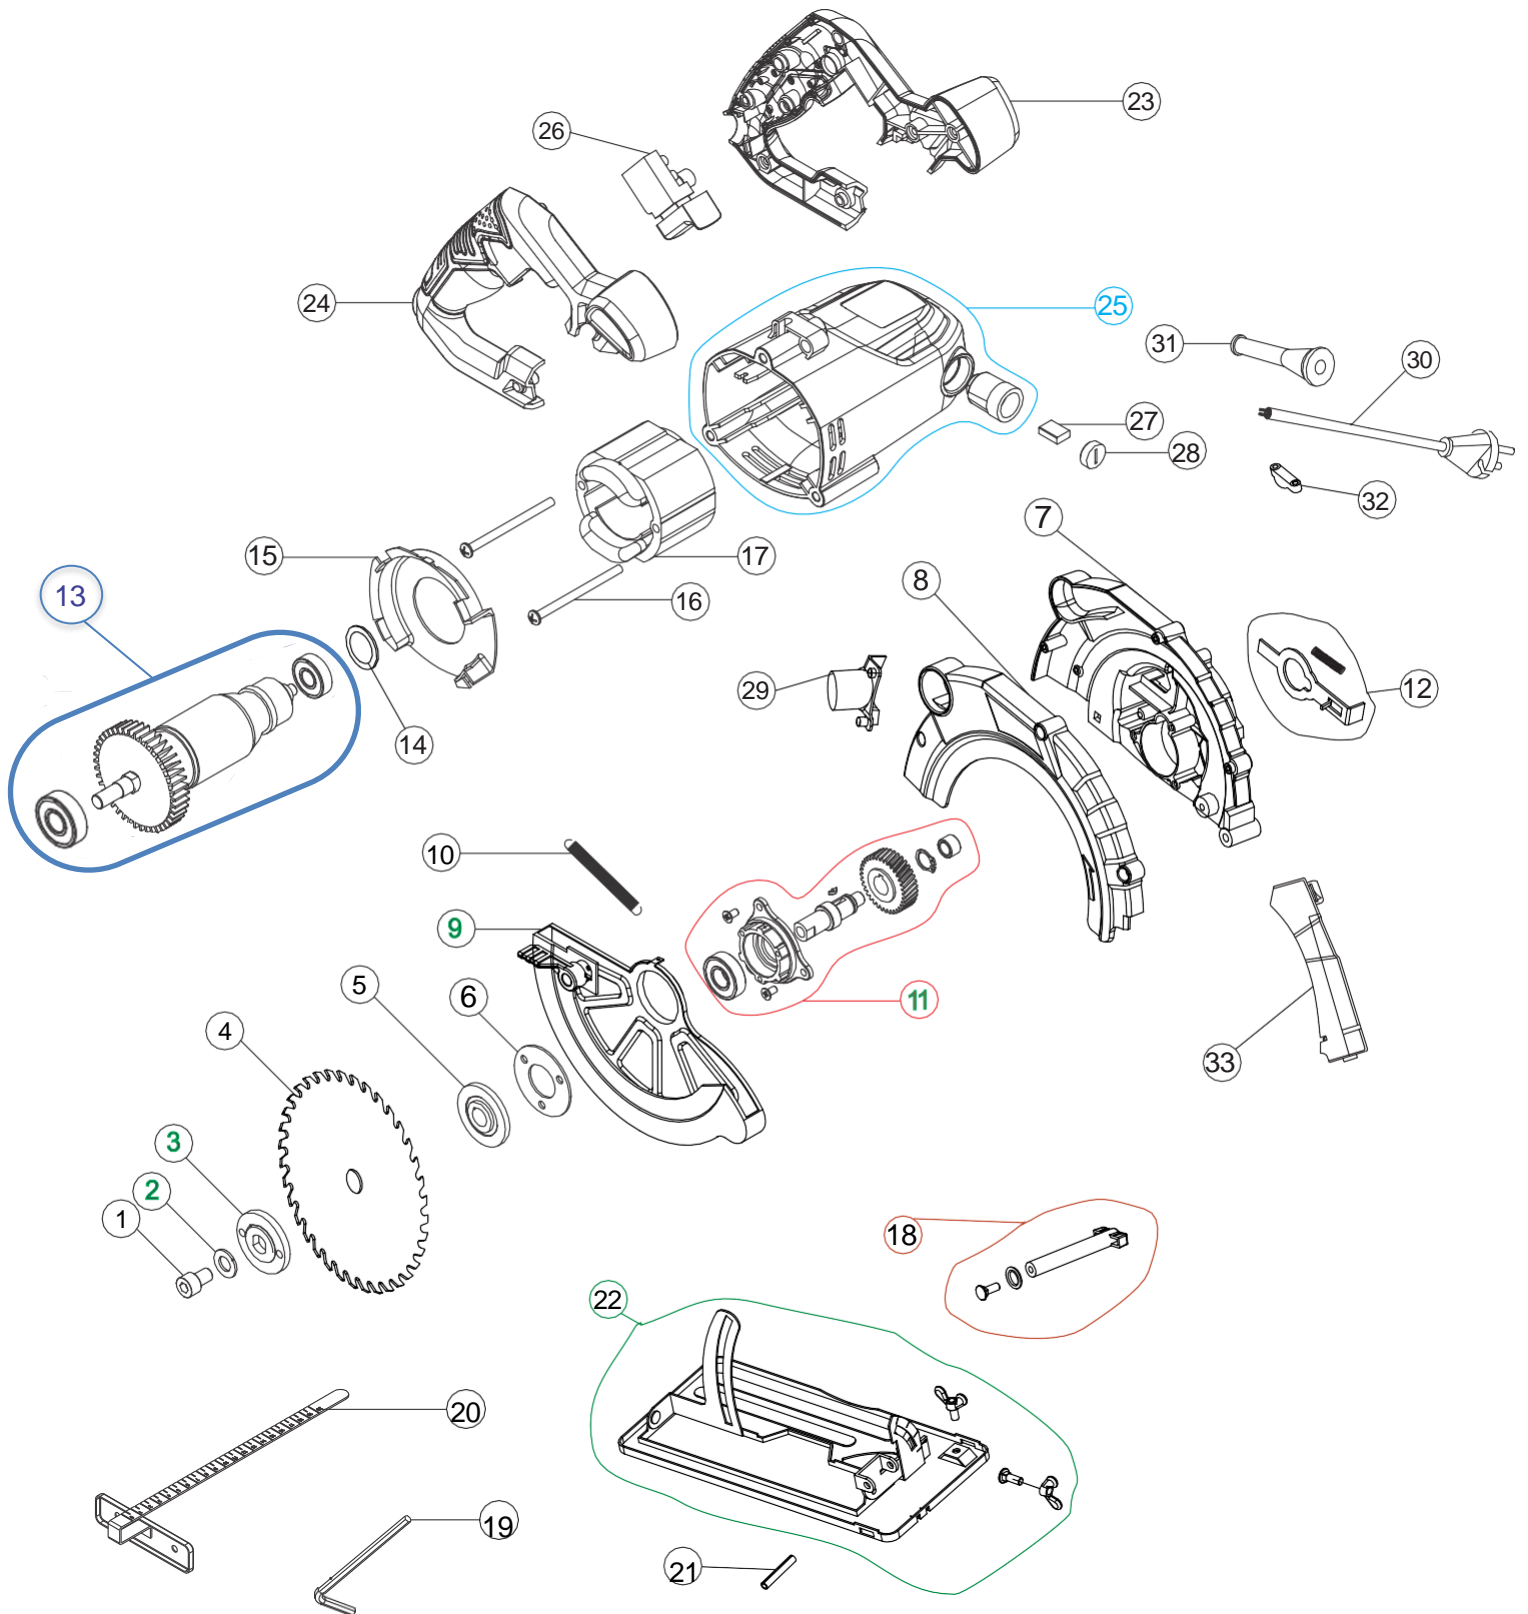

Wap

CATÁLOGO DE PEÇAS PARA REPOSIÇÃO

SERRA CIRCULAR ESC 1500

FW008192 (127V)
FW008193 (220V)

REVISÃO 00 - JUNHO/2021
REFERÊNCIA: VEG02.107

Lista de revisões

N°	DESCRIÇÃO	DATA
0	EMISSÃO INICIAL	30/06/2021

Vista explodida

Lista de peças

POS	CÓDIGO	DESCRIÇÃO	QUANT.
1	FW008261	PARAFUSO ALLEN M8X12	1
2	FW008260	ARRUELA 8,5X14	1
3	FW008259	FLANGE EXTERNA DO DISCO	1
4	FW008258	DISCO DE CORTE	1
5	FW008257	FLANGE INTERNA DO DISCO	1
6	FW008256	ANEL DE FIXAÇÃO	1
7	FW008250	CAIXA DA ENGRENAGEM	1
8	FW008491	TAMPA DA CAIXA DA ENGRENAGEM	1
9	FW008255	PROTETOR DO DISCO	1
10	FW008254	MOLA	1
11	FW008252	KIT ENGRENAGEM	1
12	FW008492	BARRA DE BLOQUEIO PRÓPRIO COM MOLA	1
13	FW008247	INDUZIDO 127V	1
	FW008248	INDUZIDO 220V	
14	FW008493	ARRUELA DE APOIO DO ROLAMENTO	1
15	FW008246	DEFLETOR DE AR	1
16	FW008245	PARAFUSO ST 5X55	2
17	FW008243	BOBINA 127V	1
	FW008244	BOBINA 220V	
18	FW008494	PARAFUSO DE AJUSTE DA BASE	1
19	FW008263	CHAVE ALLEN	1
20	FW008262	RÉGUA DE CORTE	1
21	FW008495	PINO CILÍNDRICO	1
22	FW008253	BASE PARA CORTE	1
23	FW008235	ALÇA DIREITA	1
24	FW008237	ALÇA ESQUERDA	1
25	FW008238	CAIXA DO MOTOR	1
26	FW008236	INTERRUPTOR	1
27	FW008241	KIT ESCOVA DE CARVÃO	1
28	FW008242	TAMPA DA ESCOVA	2
29	FW008249	TAMPA SAÍDA DE PÓ	1
30	FW008240	CABO ELETRICO 2X1mm	1
31	FW008239	PROTETOR DO CABO	1
32	FW008496	PRENSA CABO	1
33	FW008497	GUIA DE CORTE COM MIRA A LASER	1