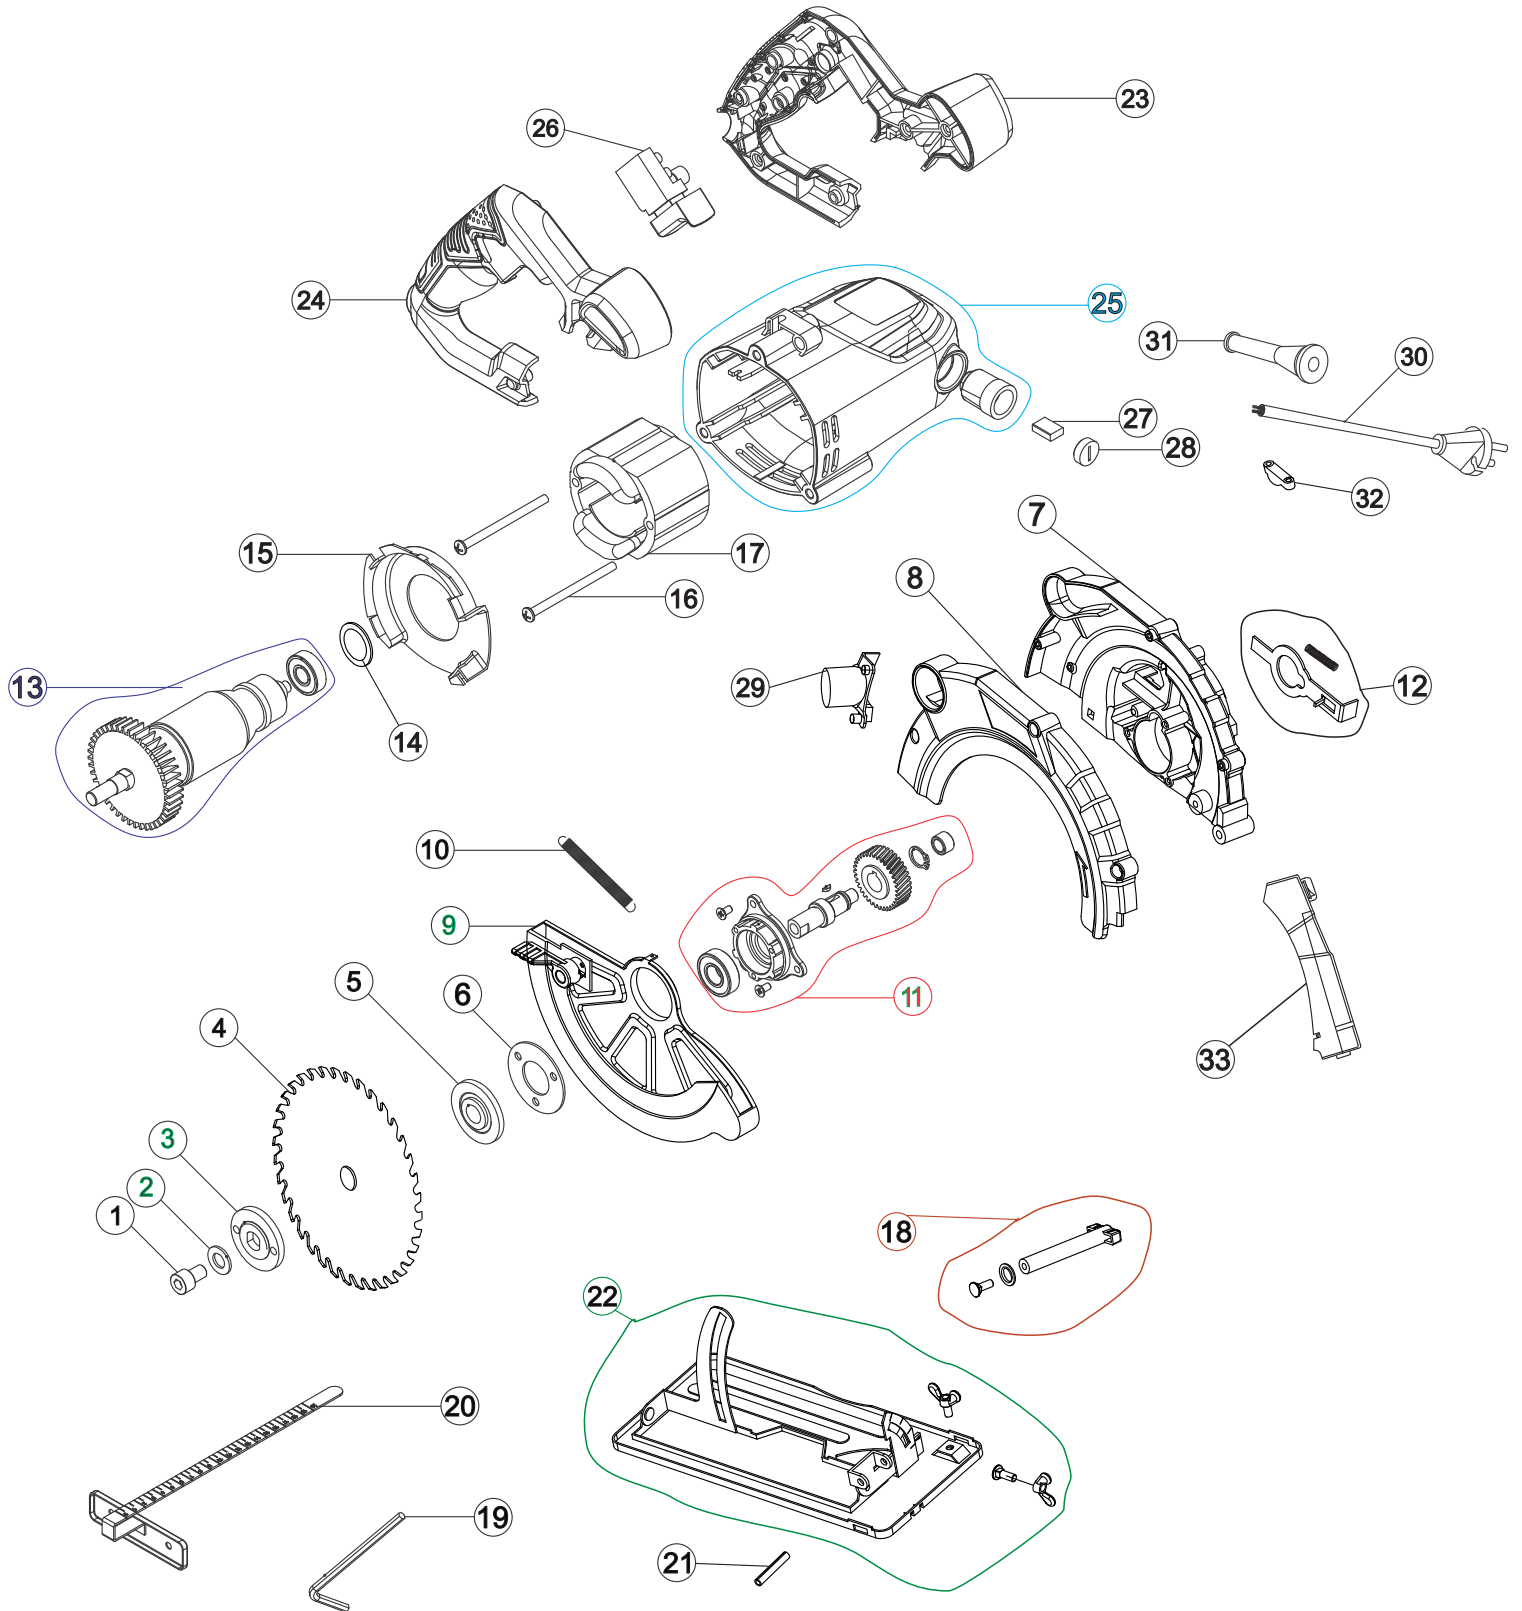

## SERRA CIRCULAR ESC 1500

FW008192 (127V)  
FW008193 (220V)

REVISÃO 00 - JUNHO/2021  
REFERÊNCIA: VEG02.107

# Lista de peças

POS	CÓDIGO	DESCRIÇÃO	QUANT.
1	FW008261	PARAFUSO ALLEN M8X12	1
2	FW008260	ARRUELA 8,5X14	1
3	FW008259	FLANGE EXTERNA DO DISCO	1
4	FW008258	DICO DE CORTE	1
5	FW008257	FLANGE INTERNA DO DISCO	1
6	FW008256	ANEL DE FIXAÇÃO	1
7	FW008250	CAIXA DA ENGRENAGEM	1
8	FW008491	TAMPA DA CAIXA DA ENGRENAGEM	1
9	FW008255	PROTETOR DO DISCO	1
10	FW008254	MOLA	1
11	FW008252	KIT ENGRENAGEM	1
12	FW008492	BARRA DE BLOQUEIO PRÓPRIO COM MOLA	1
13	FW008247	INDUZIDO 127V	1
	FW008248	INDUZIDO 220V	
14	FW008493	ARRUELA DE APOIO DO ROLAMENTO	1
15	FW008246	DEFLETOR DE AR	1
16	FW008245	PARAFUSO ST 5X55	2
17	FW008243	BOBINA 127V	1
	FW008244	BOBINA 220V	
18	FW008494	PARAFUSO DE AJUSTE DA BASE	1
19	FW008263	CHAVE ALLEN	1
20	FW008262	RÉGUA DE CORTE	1
21	FW008495	PINO CILÍNDRICO	1
22	FW008253	BASE PARA CORTE	1
23	FW008235	ALÇA DIREITA	1
24	FW008237	ALÇA ESQUERDA	1
25	FW008238	CAIXA DO MOTOR	1
26	FW008236	INTERRUPTOR	1
27	FW008241	KIT ESCOVA DE CARVÃO	1
28	FW008242	TAMPA DA ESCOVA	2
29	FW008249	TAMPA SAÍDA DE PÓ	1
30	FW008240	CABO ELETRICO 2X1mm	1
31	FW008239	PROTETOR DO CABO	1
32	FW008496	PRENSA CABO	1
33	FW008497	GUIA DE CORTE COM MIRA A LASER	1