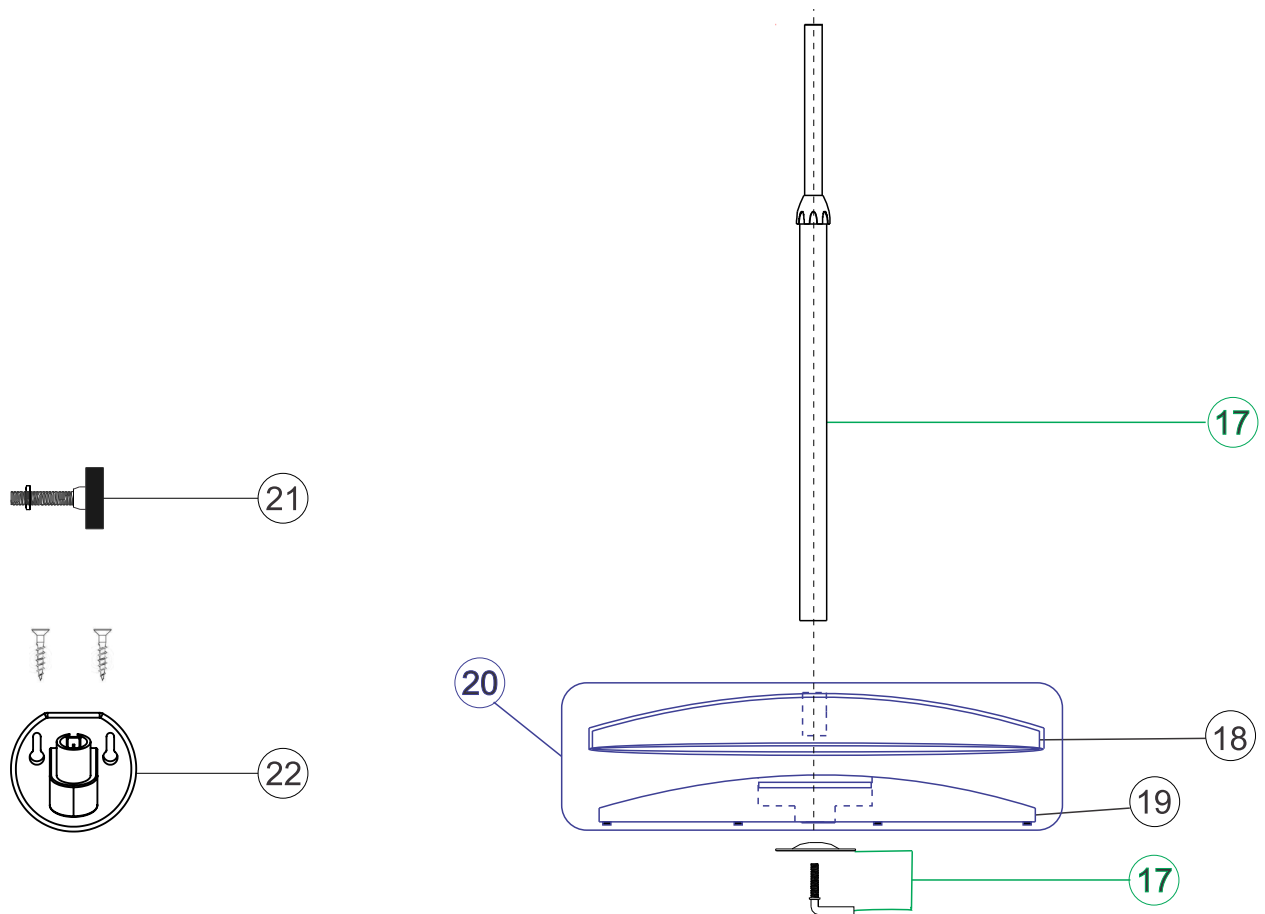

VISTA EXPLODIDA ACESSÓRIOS VENTILADOR (COLUNA/ PAREDE/ 3 EM 1)

POS	CÓDIGO	DESCRIÇÃO	QTD
17	FW006220	COLUNA PARA VENTILADORES - ELM	1
18	FW006219	BASE PLÁSTICA PARA TORRE VENTILADOR - ELM	1
19	FW006218	BASE DE RESINA PARA TORRE VENTILADOR - ELM	1
20	FW006361	BASE PARA TORRE VENTILADOR ELM - CPL	1
21	FW006221	PARAF. BORBOLETA M6x20mm C/PORCA M6 - ELM	1
22	FW002973	BASE PARA FIXAÇÃO EM PAREDE	1