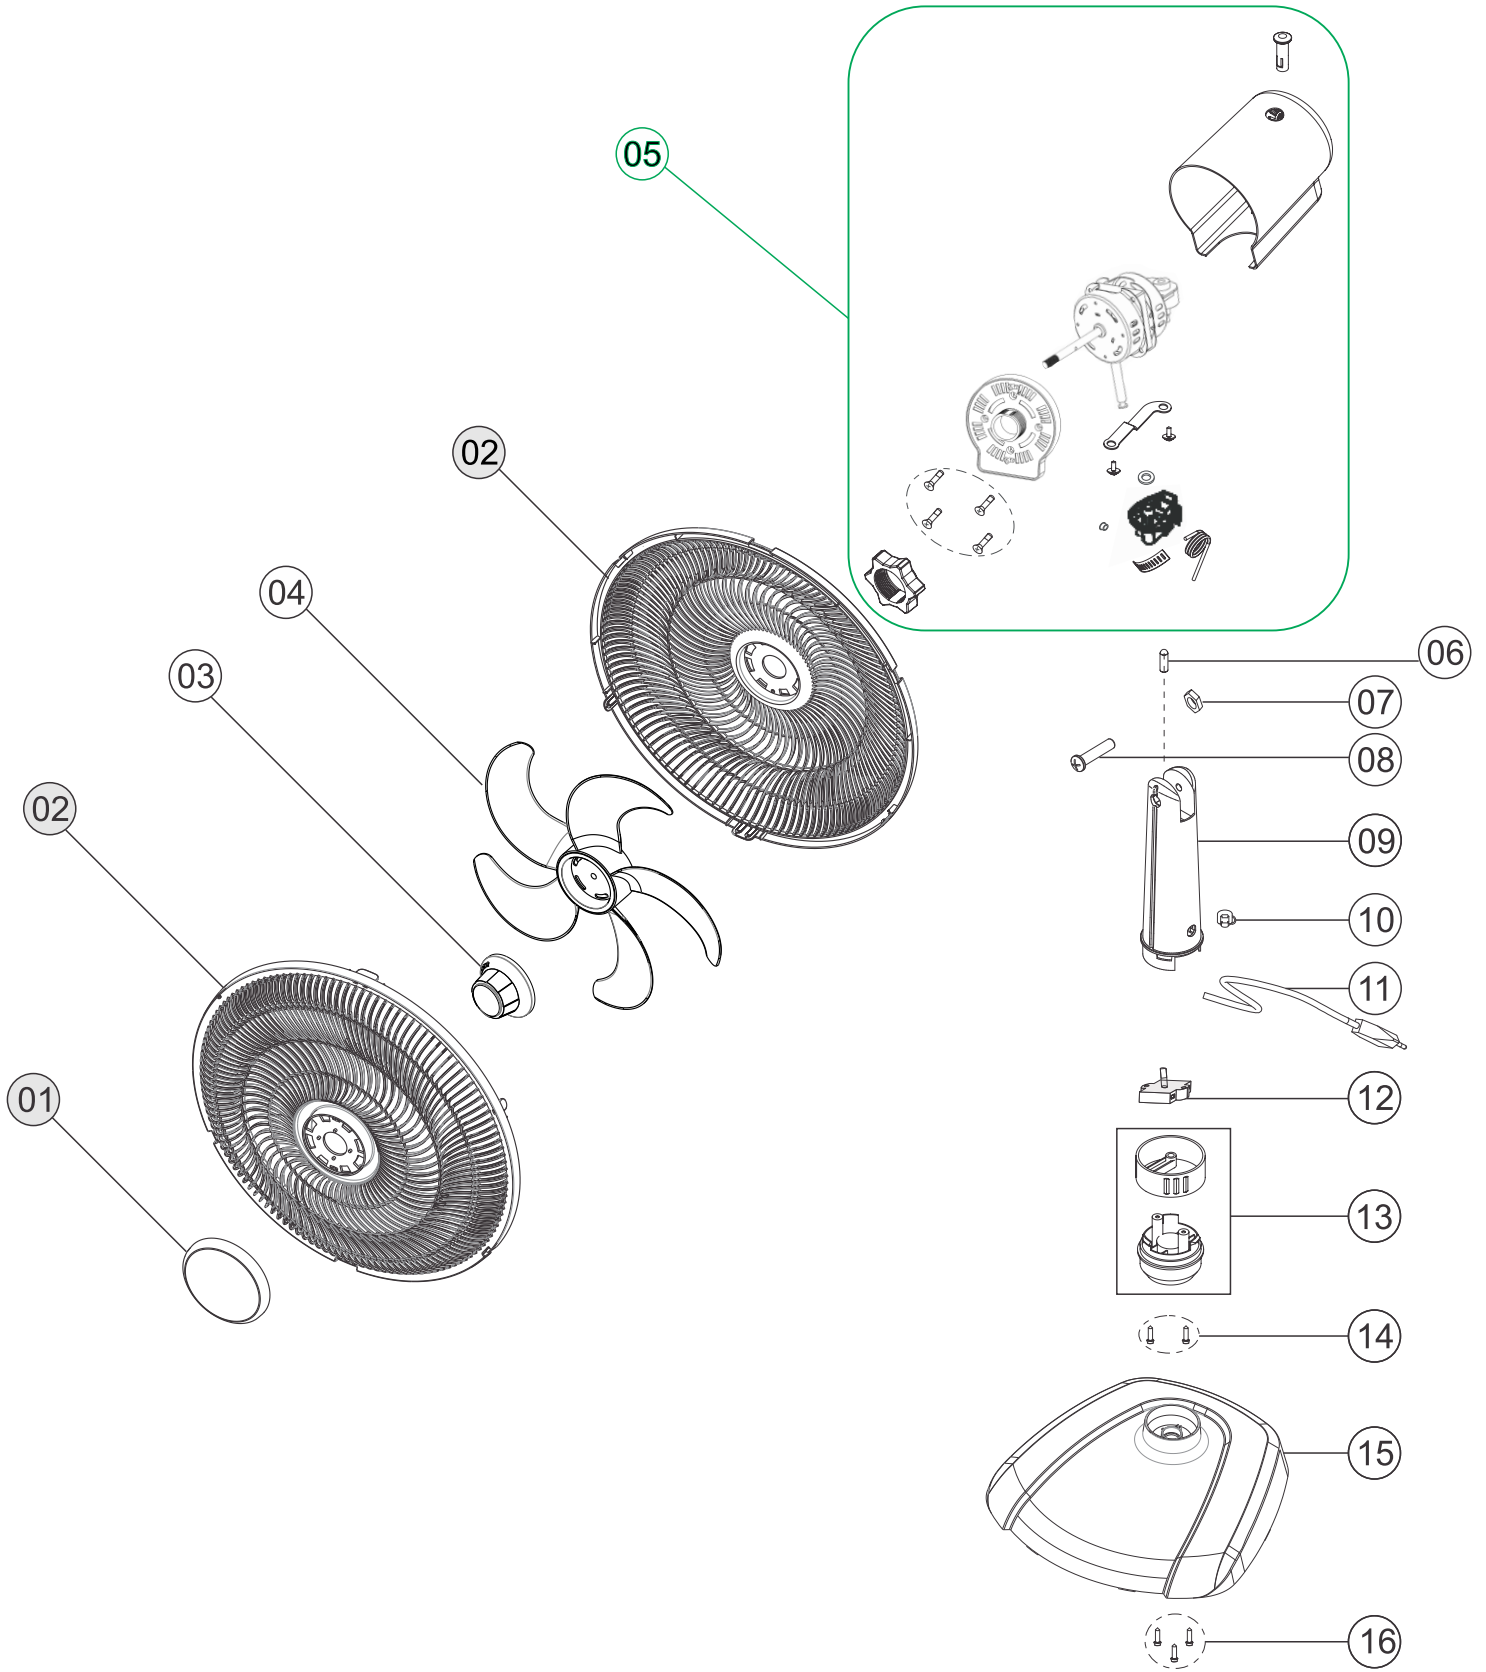

VISTA EXPLODIDA VENTILADOR 5 PÁS

LISTA DE PEÇAS VENTILADOR 5 PÁS

POS	CÓDIGO	DESCRIÇÃO	QUANT.
1	FW007076	CAPA LOGO VENTILADOR LIEGE	1
2	FW004049	GRADE VENTILADOR	2
3	30011073	PORCA PLÁSTICA DA HÉLICE 7mm	1
4	FW006444	HÉLICE 5 PÁS - CINZA	1
5	FW006245	KIT MOTOR 127V	1
	FW006246	KIT MOTOR 220V	
6	FW006230	PINO DE AÇO TRAVA C/ESFERA	1
7	FW006231	PORCA SEXTAVADA M8	1
8	FW006226	PARAFUSO MÁQUINA M8x35	1
9	30011015	SUPORTE PLÁSTICO	1
10	FW006232	PRENSA CABO	1
11	30011005	CABO ELÉTRICO 2x0,5mm²	1
12	30011019	INTERRUPTOR	1
13	30011027	KIT CONEXÃO DO INTERRUPTOR	1
14	FW006229	PARAFUSO PP 3x16mm	2
15	FW004050	BASE VENTILADOR	1
16	FW006227	PARAFUSO PP 3x12MM	3