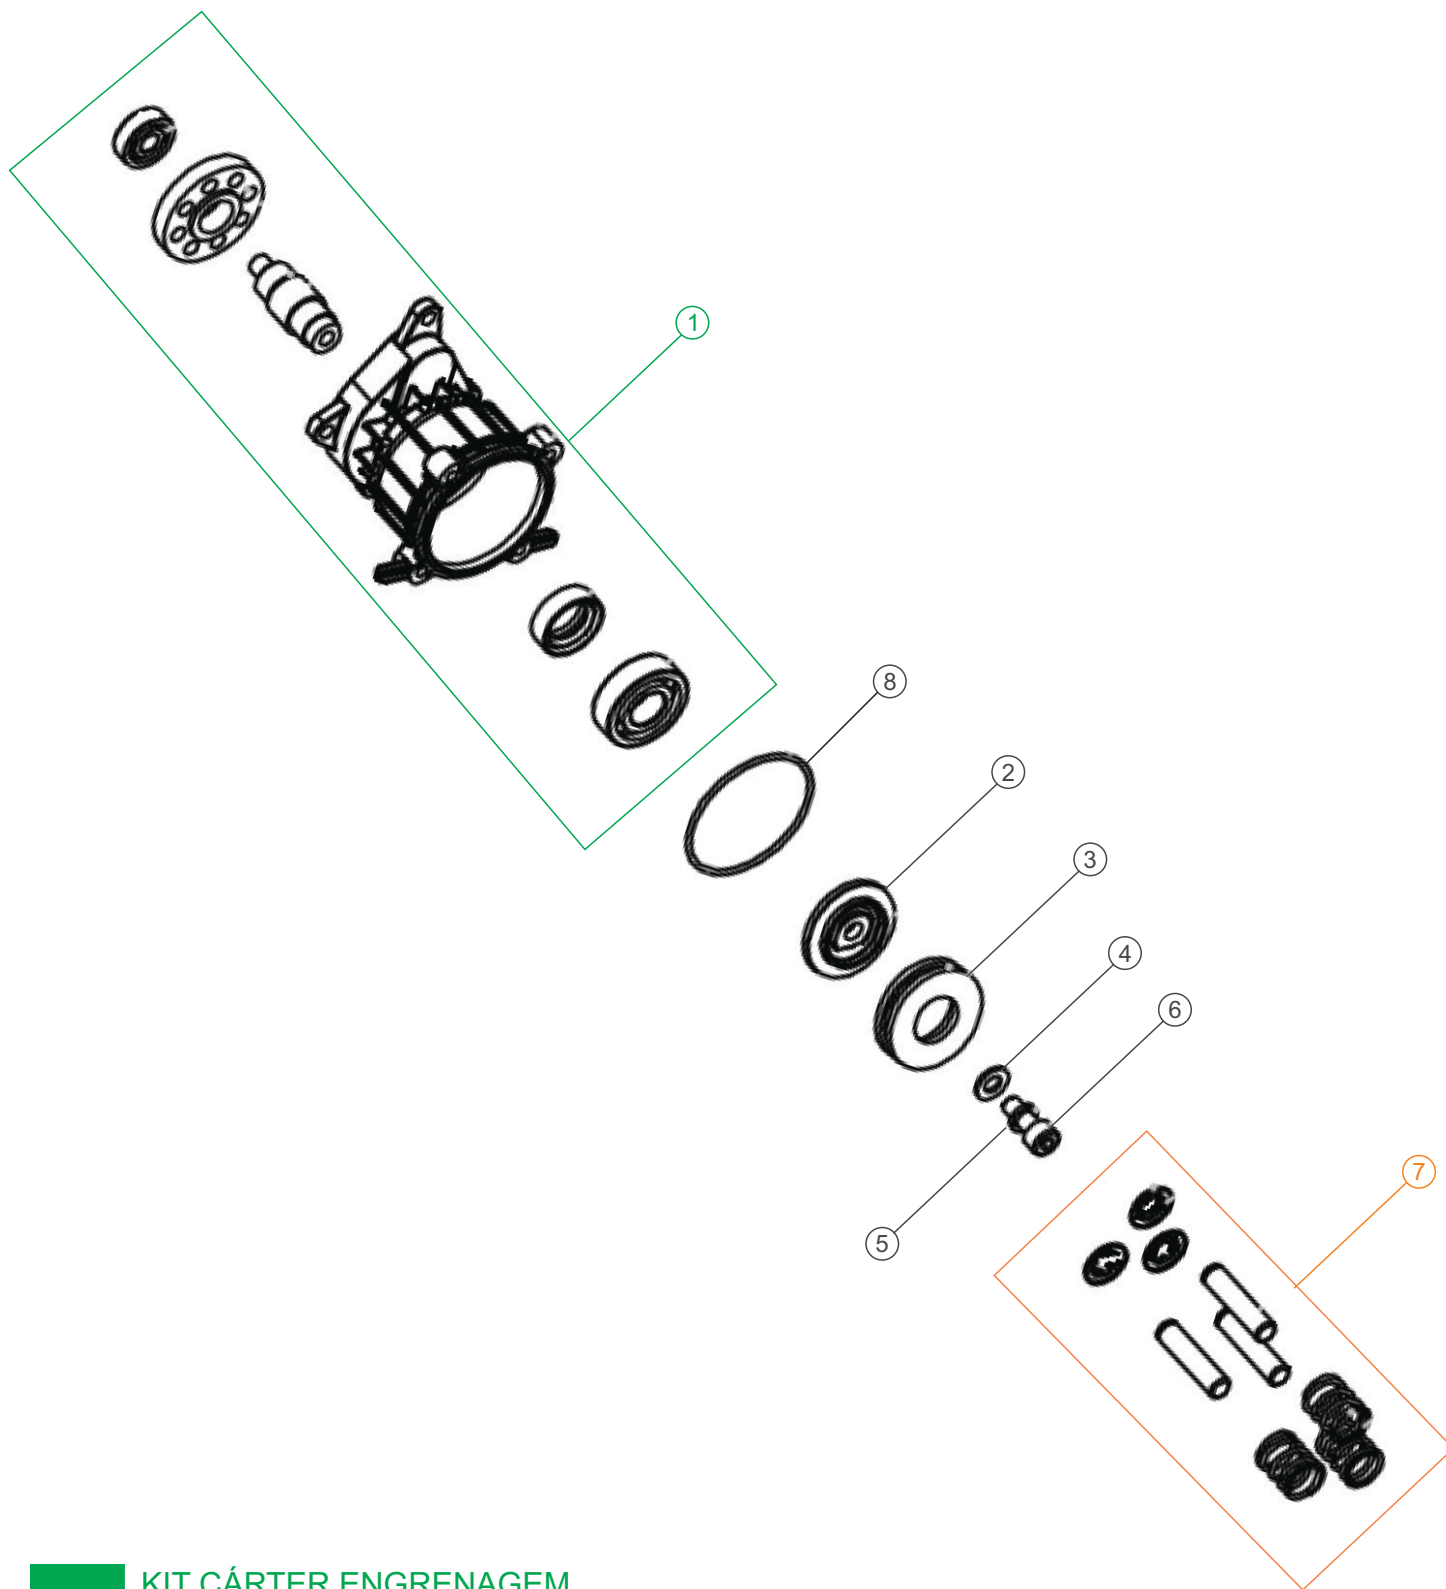

Vista explodida

KIT CÁRTER ENGRENAGEM
KIT PISTÕES

Lista de Peças

8

01	FW001588	KIT CARTER ENGRENAGEM	1	
02	FW001590	CAME 8.2° 127V	1	
	FW011297	CAME 9.2° 220V		
03	FW001591	ROLAMENTO DE ESFERA	1	
04	50186000	ARRUELA LISA M8 DIN-125 ZN	1	
05	70001008	ARRUELA PRESSÃO 8mm ZN	1	
06	21471062	PARAFUSO ALLEN CC M8x20 ZN	1	
07	FW001589	KIT PISTÃO	1	
08	50043202	O-RING 58,42x2,62	1	
*	FW008447	CX WAP ATACAMA BLACK	1	*
*	FW008448	MANUAL DE INSTR WAP ATACAMA BLACK	1	*
*	FW008449	MANUAL DE INSTR WAP ATACAMA BLACK ULTRA	1	*
*	ECB00120	ETIQ C. BAR WAP ATACAMA BLACK 127V	1	*
*	ECB00121	ETIQ C. BAR WAP ATACAMA BLACK 220V	1	*
*	ECB00086	ETIQ C. BAR WAP ATACAMA BLACK ULTRA 127V	1	*
*	ECB00087	ETIQ C. BAR WAP ATACAMA BLACK ULTRA 220V	1	*