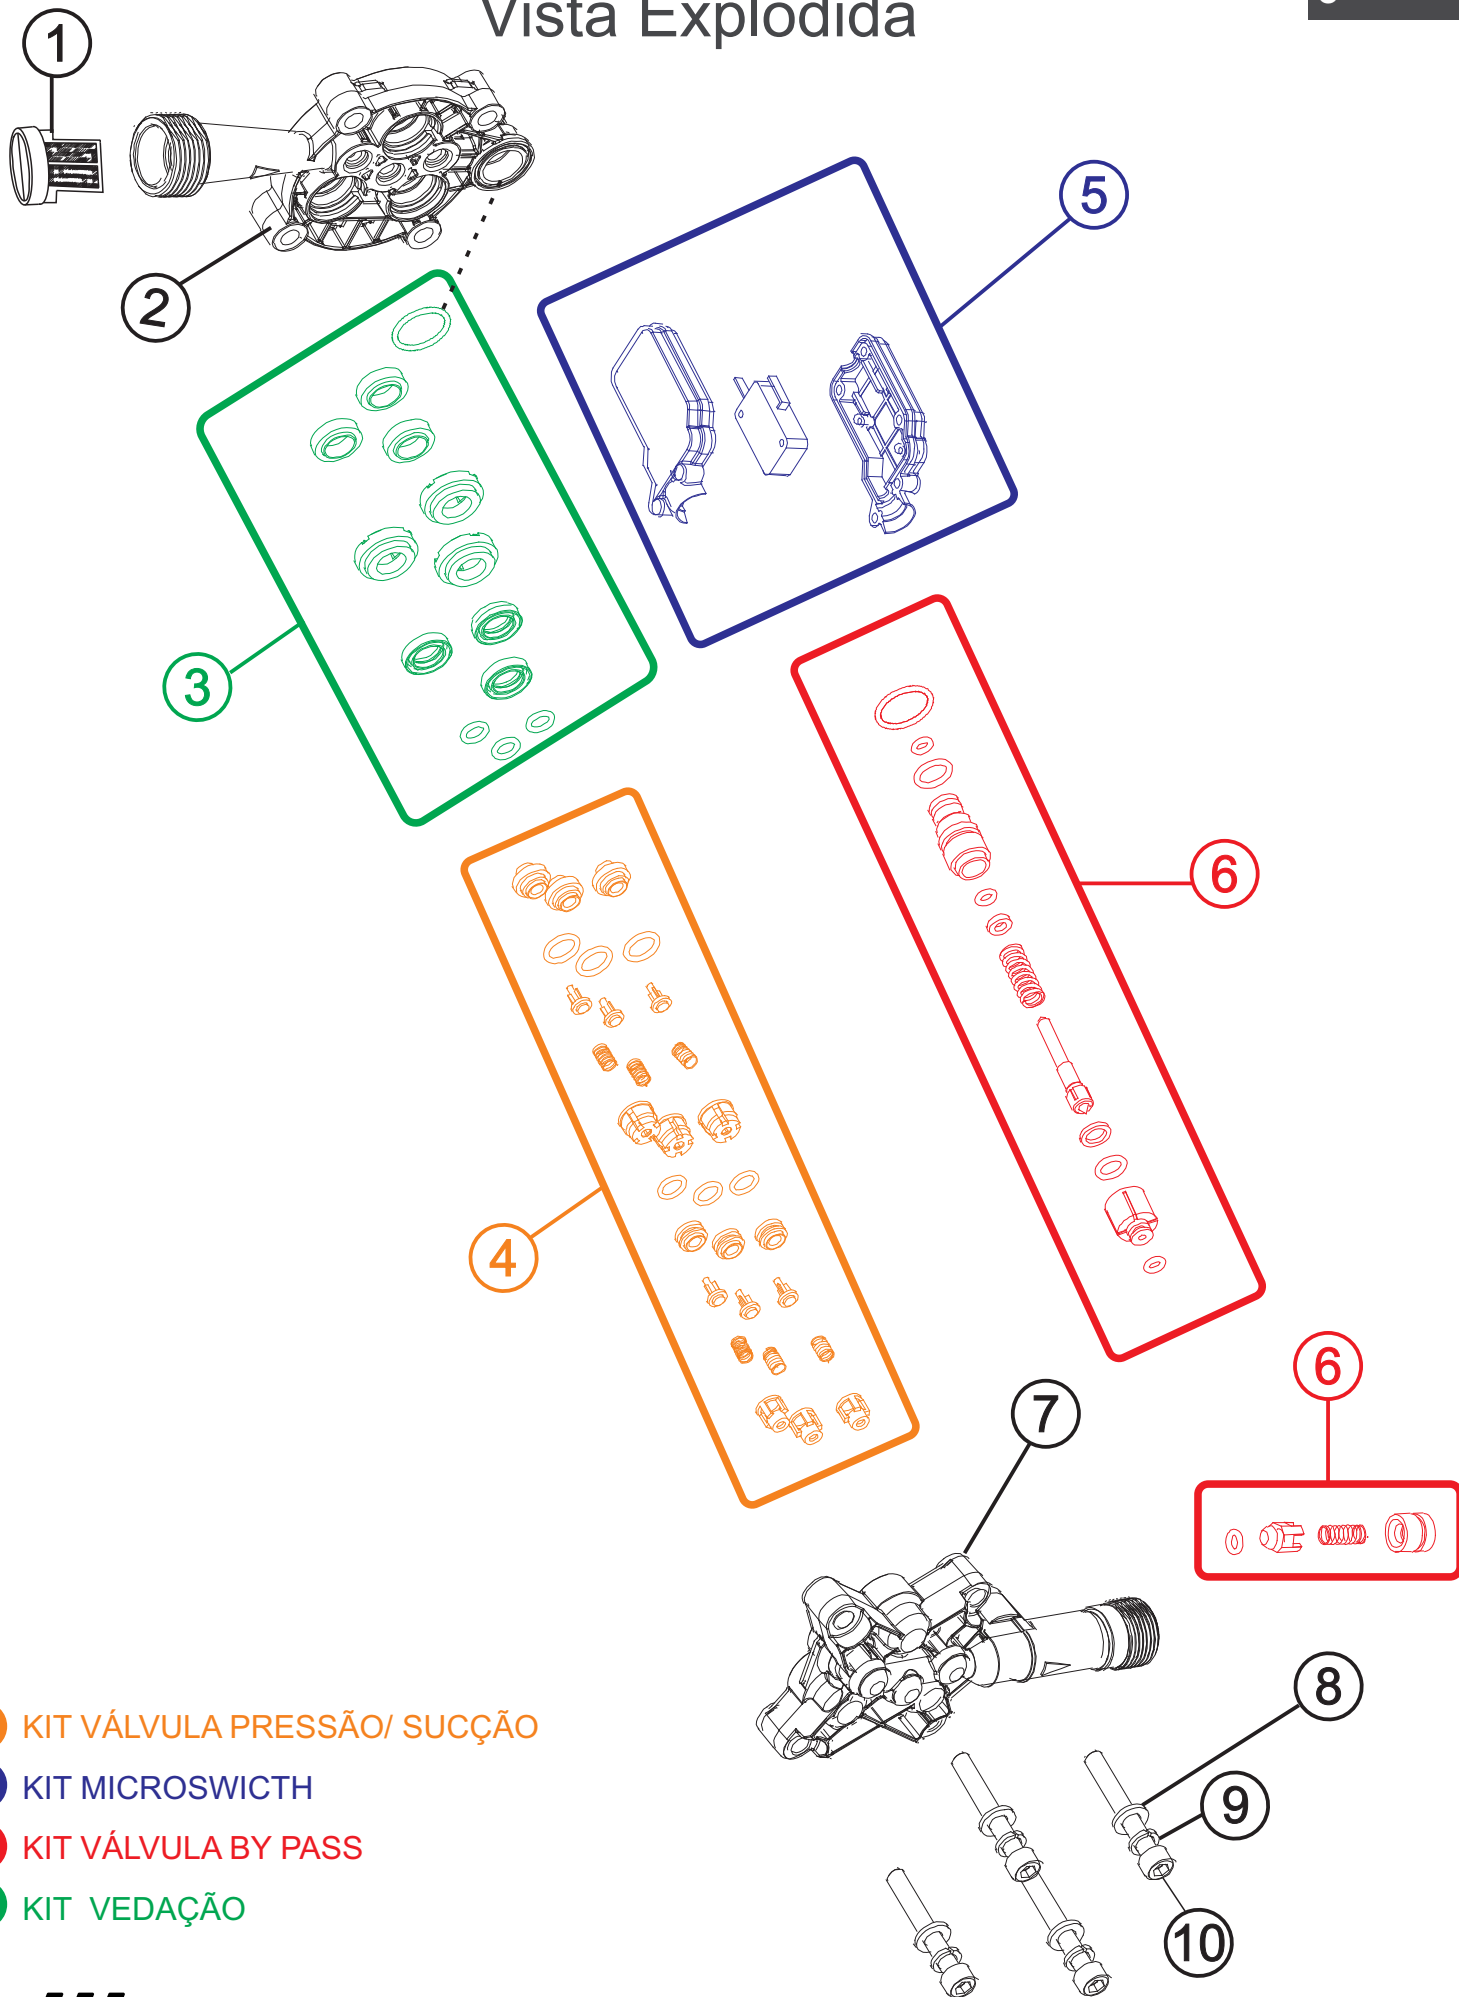

Vista Explodida

- KIT VÁLVULA PRESSÃO/ SUCÇÃO
- KIT MICROSWITCH
- KIT VÁLVULA BY PASS
- KIT VEDAÇÃO

Lista de Peças

01	FW001587	FILTRO TELA	1	
02	FW001585	GUIA PISTÕES	1	
03	FW001583	KIT VEDAÇÃO	1	
04	FW001584	KIT VÁLVULA PRESSÃO/SUCÇÃO	1	
05	FW001581	KIT MICROSWITCH	1	
06	FW001582	KIT VÁLVULA BYPASS	1	
07	FW001586	CABEÇOTE	1	
08	41511000	ARRUELA LISA 6mm	4	
09	70001006	ARRUELA DE PRESSÃO 6mm	4	
10	FW000813	PARAFUSO M6x45 - ALLEN	4