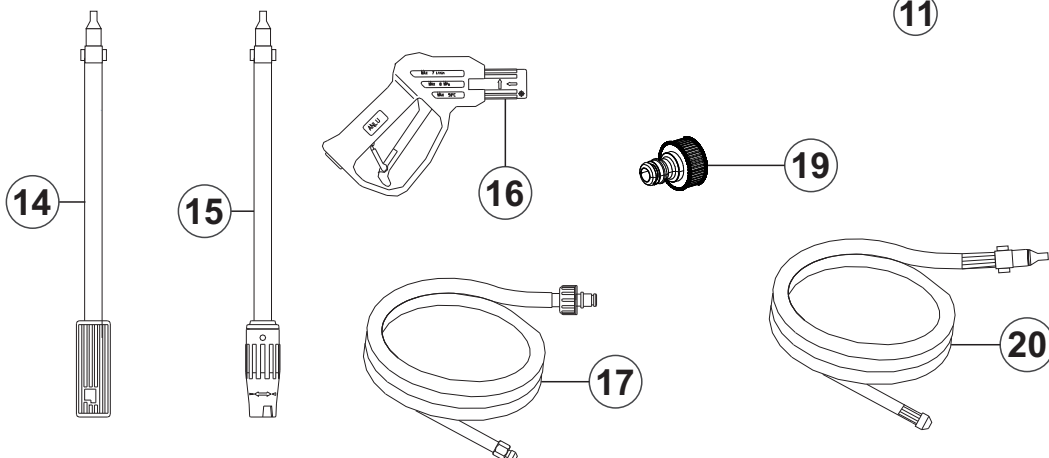

Vista Explodida

ACESSÓRIOS