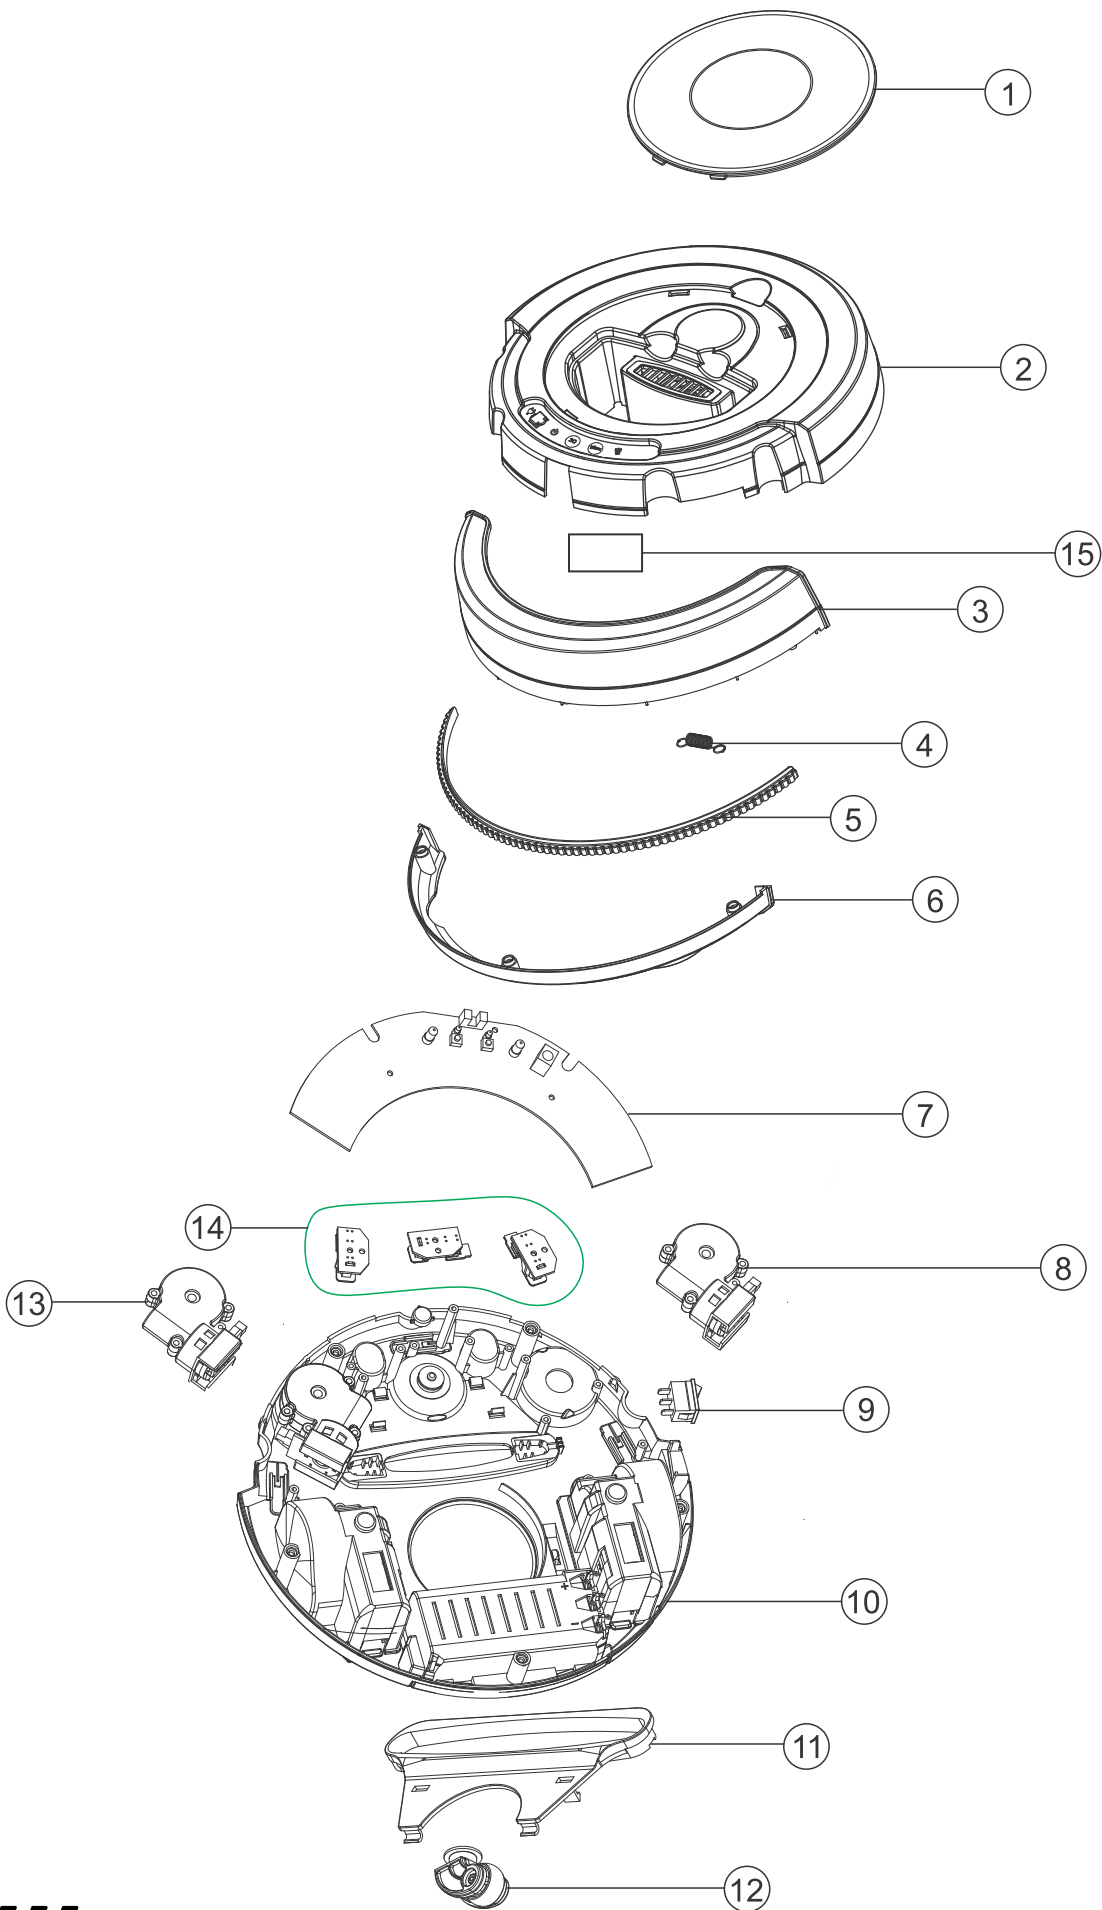

# Lista de Peças

POS	CÓDIGO	DESCRIÇÃO	FOTO	QUANT.
1	FW008620	TAMPA DO RECIPIENTE		1
2	FW008621	TAMPA SUPERIOR COMPLETA		1
3	FW008622	PARACHOQUE		1
4	FW007688	MOLA		1
5	FW007689	SUORTE DE BORRACHA		1
6	FW008623	TAMPA INFERIOR DO PARACHOQUE		1
7	FW007691	PLACA ELETRÔNICA (PCB)		1
8	FW007692	KIT MOTOR ESCOVA DIREITA		1

# Lista de Peças

POS	CÓDIGO	DESCRIÇÃO	FOTO	QUANT.
16	FW007699	TAMPA DO FILTRO		1
17	FW007700	FILTRO DE ENTRADA		1
18	FW007701	PINO DE FIXAÇÃO		2
19	FW007702	TAMPA ENTRADA SUCCÃO		1
20	FW007703	RECIPIENTE DE PÓ		1
21	FW007704	KIT MOTOR/RODA DIREITA		1
22	FW007705	KIT MOTOR/RODA ESQUERDA		1