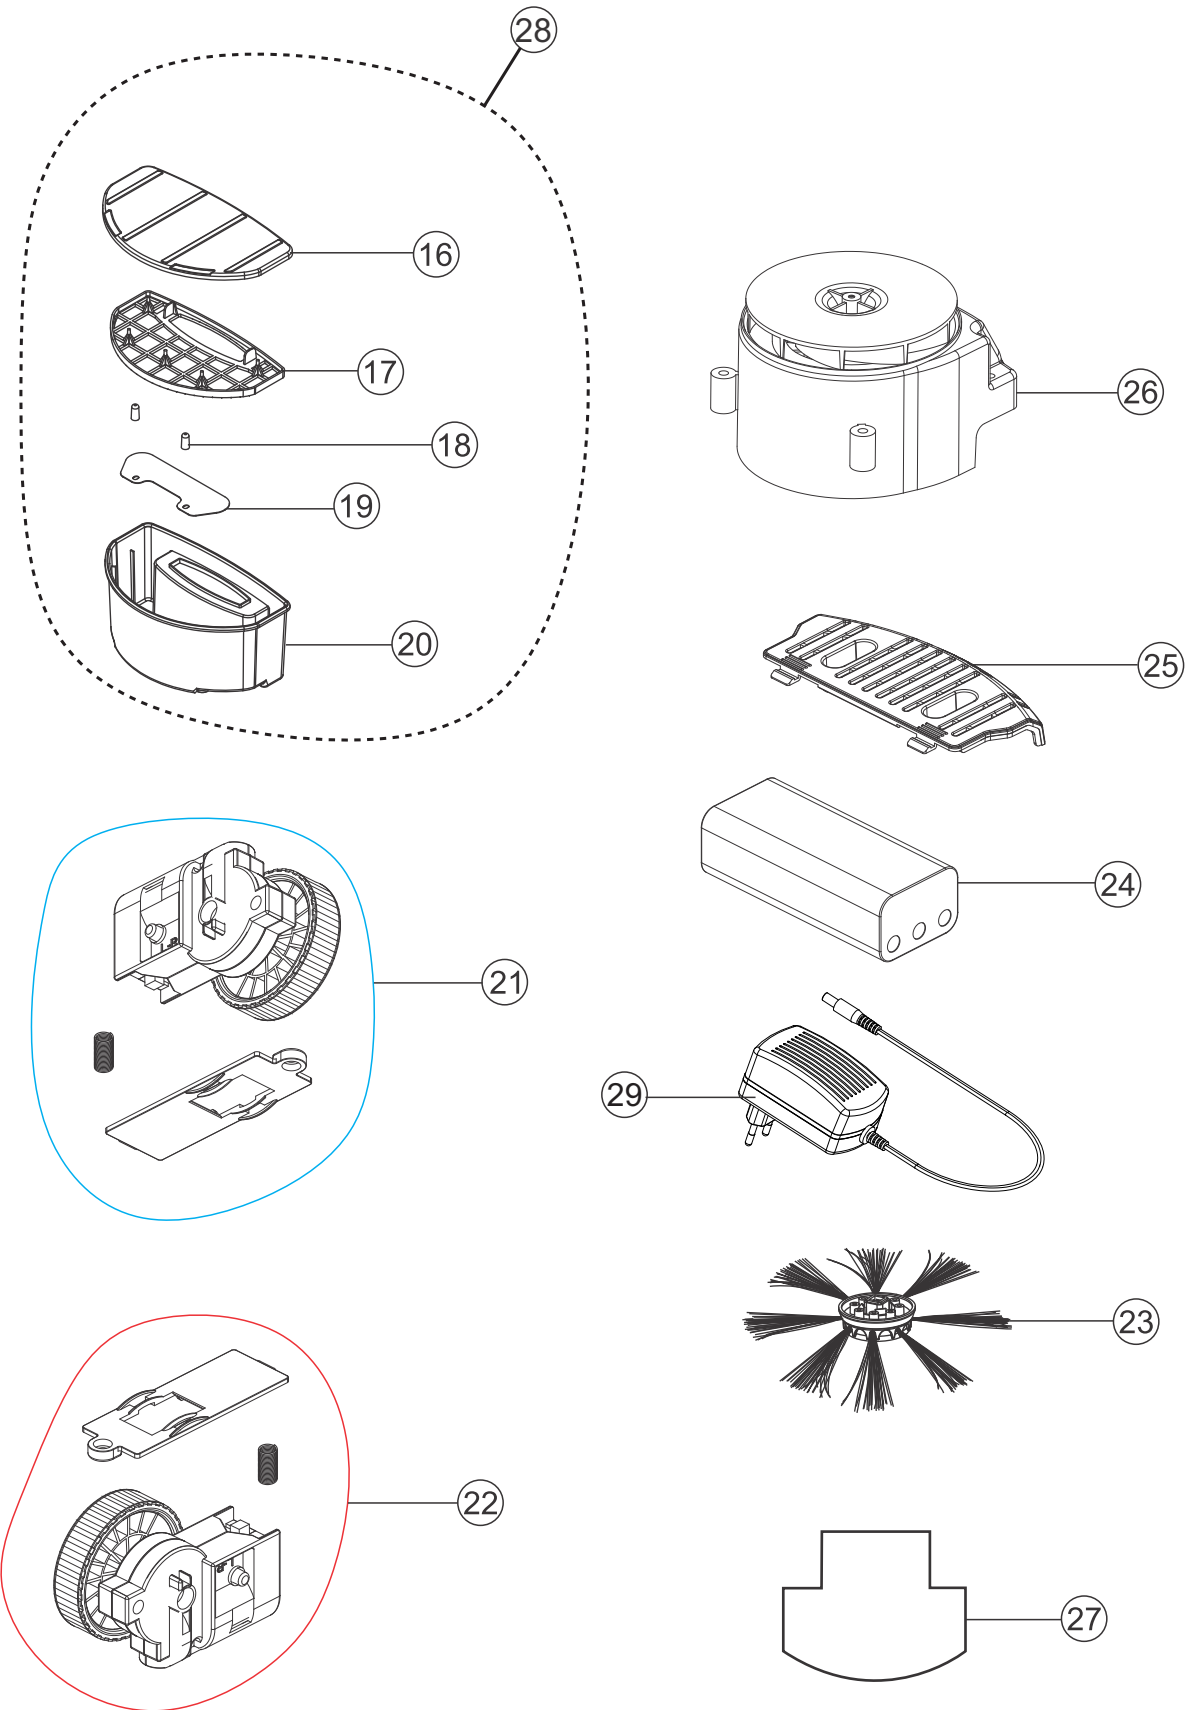

# Vista Explodida

# Lista de Peças

POS	CÓDIGO	DESCRIÇÃO	FOTO	QUANT.
1	FW008620	TAMPA DO RECIPIENTE		1
2	FW008621	TAMPA SUPERIOR COMPLETA		1
3	FW008622	PARACHOQUE		1
4	FW007688	MOLA		1
5	FW007689	SUORTE DE BORRACHA		1
6	FW008623	TAMPA INFERIOR DO PARACHOQUE		1
7	FW007691	PLACA ELETRÔNICA (PCB)		1
8	FW007692	KIT MOTOR ESCOVA DIREITA		1

# Lista de Peças

POS	CÓDIGO	DESCRIÇÃO	FOTO	QUANT.
16	FW007699	TAMPA DO FILTRO		1
17	FW007700	FILTRO DE ENTRADA		1
18	FW007701	PINO DE FIXAÇÃO		2
19	FW007702	TAMPA ENTRADA SUCCÃO		1
20	FW007703	RECIPIENTE DE PÓ		1
21	FW007704	KIT MOTOR/RODA DIREITA		1
22	FW007705	KIT MOTOR/RODA ESQUERDA		1