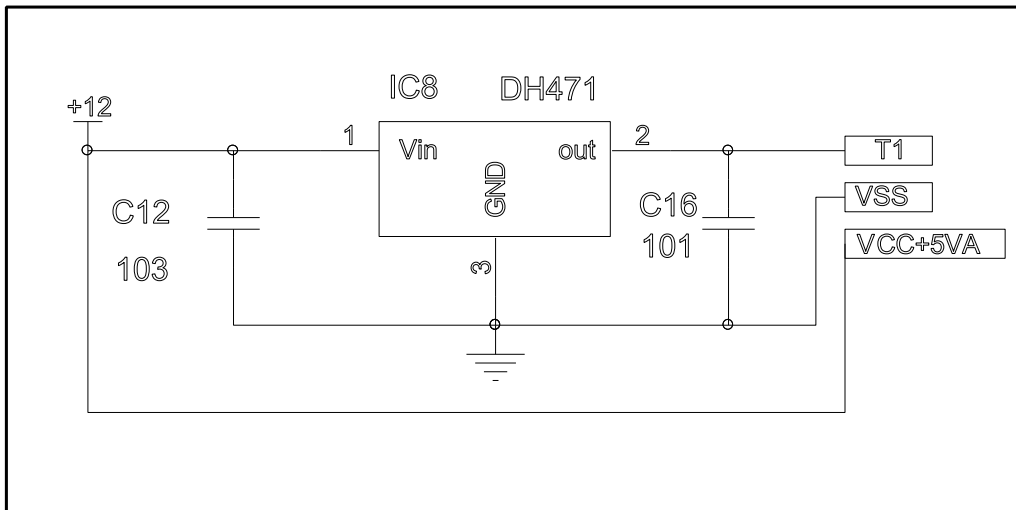

Lista de Peças

23	FW007706	ESCOVA ROTATIVA		2
24	FW008087	BATERIA 12,8V 1800mah		1
	FW008994	BATERIA 12,8V 1800mah - V2		
25	FW007707	TAMPA DA BATERIA		1
26	FW007708	KIT MOTOR SUÇÃO		1
27	FW007845	REFIL MOP		1
28	FW008543	KIT RECIPIENTE COMPLETO		1
29	FW008160	CARREGADOR BIVOLT 100-240V (19V)		1
*	FW008618	CX WAP ROBOT W100C		1
*	ECB00132	ETIQ C. BAR WAP ROBOT W100C		1
*	ESL00042	ETIQ SELO RUÍDO ROBO W100C		1
*	FW008617	MANUAL DE INSTR WAP ROBOT W100C		1