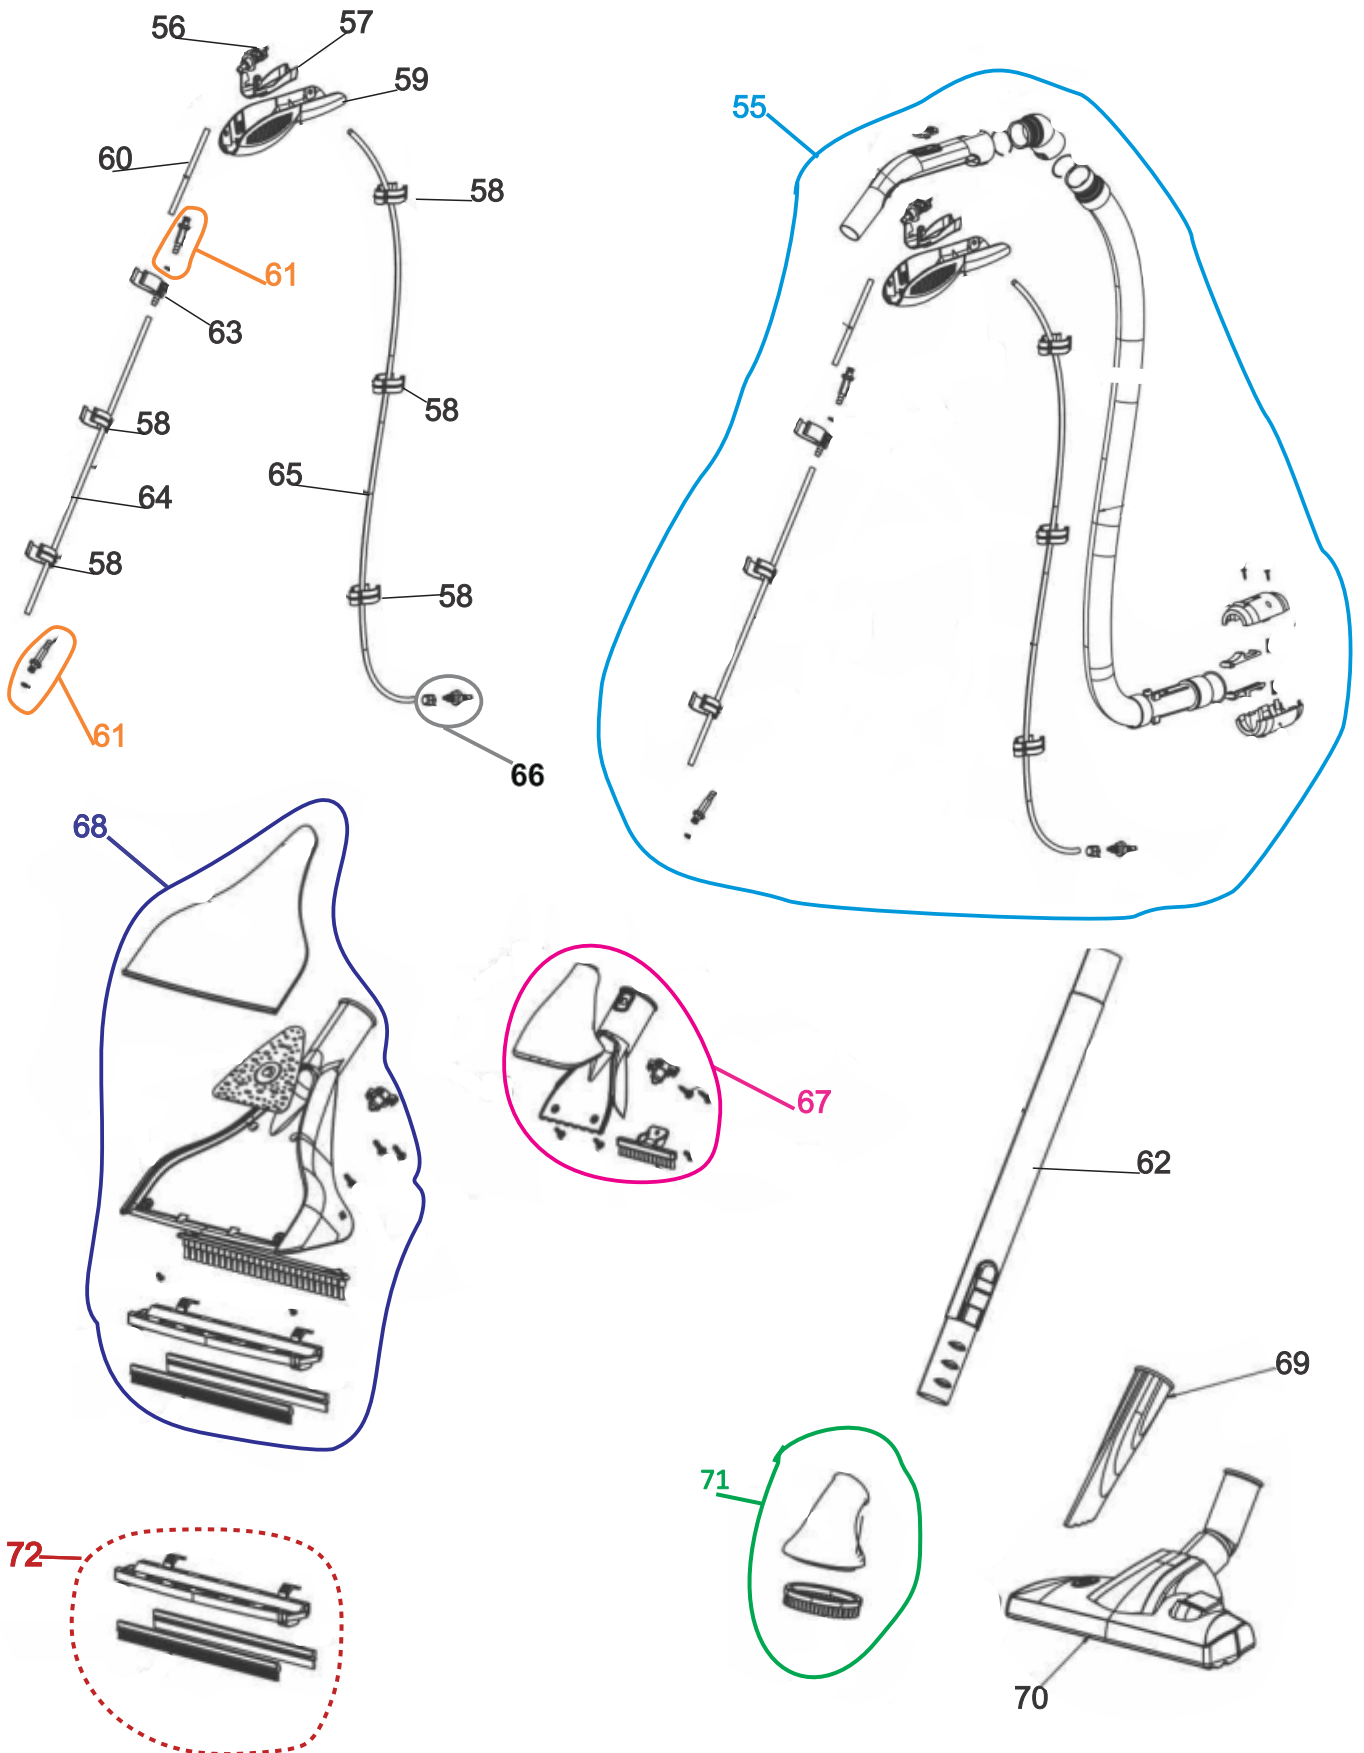

# Lista de Peças

POS	CÓDIGO	DESCRIÇÃO	FOTO	QUANT.
1	FW006279	ALÇA		1
2	-	PARAFUSO 3,9X19		
3	FW006280	TAMPA SUPERIOR		1
4	FW006281	TAMPA CABO ELÉTRICO		1
5	FW006282	TAMPA ACRÍLICA		1
6	FW006283	FILTRO EXAUSTOR		1
7	FW006284	TAMPA EXAUSTOR		1
8	FW006285	BOCAL PARA SOPRO		1
9	FW006286	INTERRUPTOR ELÉTRICO MOTOR (VERMELHO)		1
10	FW006287	INTERRUPTOR ELÉTRICO BOMBA (VERDE)		1
11	FW006288	CAPA INTERRUPTORES		1
12	FW006289	PROTECTOR DO ENROLADOR DE CABO		1

# Lista de Peças

24	FW006301	VEDAÇÃO DUTO MOTOR		1
25	FW006302	VEDAÇÃO SUPERIOR DO MOTOR		1
26	FW006303	MOTOR ELÉTRICO 127V		1
	FW006304	MOTOR ELÉTRICO 220V		
27	FW006305	TAMPA INFERIOR DO MOTOR		1
28	-	PARAFUSO 4,2X25		
29	FW006306	BOIA		1
30	FW008554	TAMPA DO FILTRO		1
31	FW006308	FILTRO ESPUMA		1
32	FW006309	TRAVA DO FILTRO PERMANENTE		1
35	FW006312	MANGUEIRA CRISTAL LIGAÇÃO RECIPIENTE /CABEÇOTE (5,5X8X100mm)		1
36	FW006313	TAMPA TANQUE DE AGUA LIMPA		1

# Lista de Peças

37	FW006314	TANQUE AGUA LIMPA		1
38	FW006315	PARAFUSO 6X15		2
39	FW006316	TRAVA DO CABEÇOTE		2
40	FW006317	PORCA PLASTICA		2
41	FW008555	TUBO DE SUÇÃO SUPERIOR		1
42	FW008556	TUBO DE SUÇÃO INFERIOR		1
43	FW008557	RECIPIENTE DE ÁGUA SUJA COM PAINEL FRONTAL		1
44	FW006321	RODIZIO		3
45	FW006322	RODA		2
46	FW006323	CALOTA		2
47	FW006324	VEDAÇÃO INFERIOR DO MOTOR		1
48	FW006325	CONJUNTO DE CABEAMENTO DO MOTOR		1

# Lista de Peças

55	FW008558	MANGUEIRA DE SUÇÃO CPL		1
56	FW006333	VÁLVULA DO GATILHO		1
57	FW006334	GATILHO		1
58	FW006335	ABRAÇADEIRA		5
59	FW006336	PROTECTOR DO GATILHO		1
60	FW006337	MANGUEIRA CRISTAL TRANSPARENTE (4,5X6,5X115mm)		1
61	FW006338	CONECTOR C/ O-RING		2
62	FW006339	EXTENSÃO TELESCÓPIA ALUMÍNIO (820mm)		1
63	FW006340	ABRAÇADEIRA ESPIGÃO		1
64	FW006341	MANGUEIRA CRISTAL TRANSPARENTE (4,5X6,5X810mm)		1
65	FW006342	MANGUEIRA CRISTAL TRANSPARENTE (4,5X6,5X2300mm)		1
66	FW006343	CONECTOR ENGATE MANGUEIRA DE AGUA		1