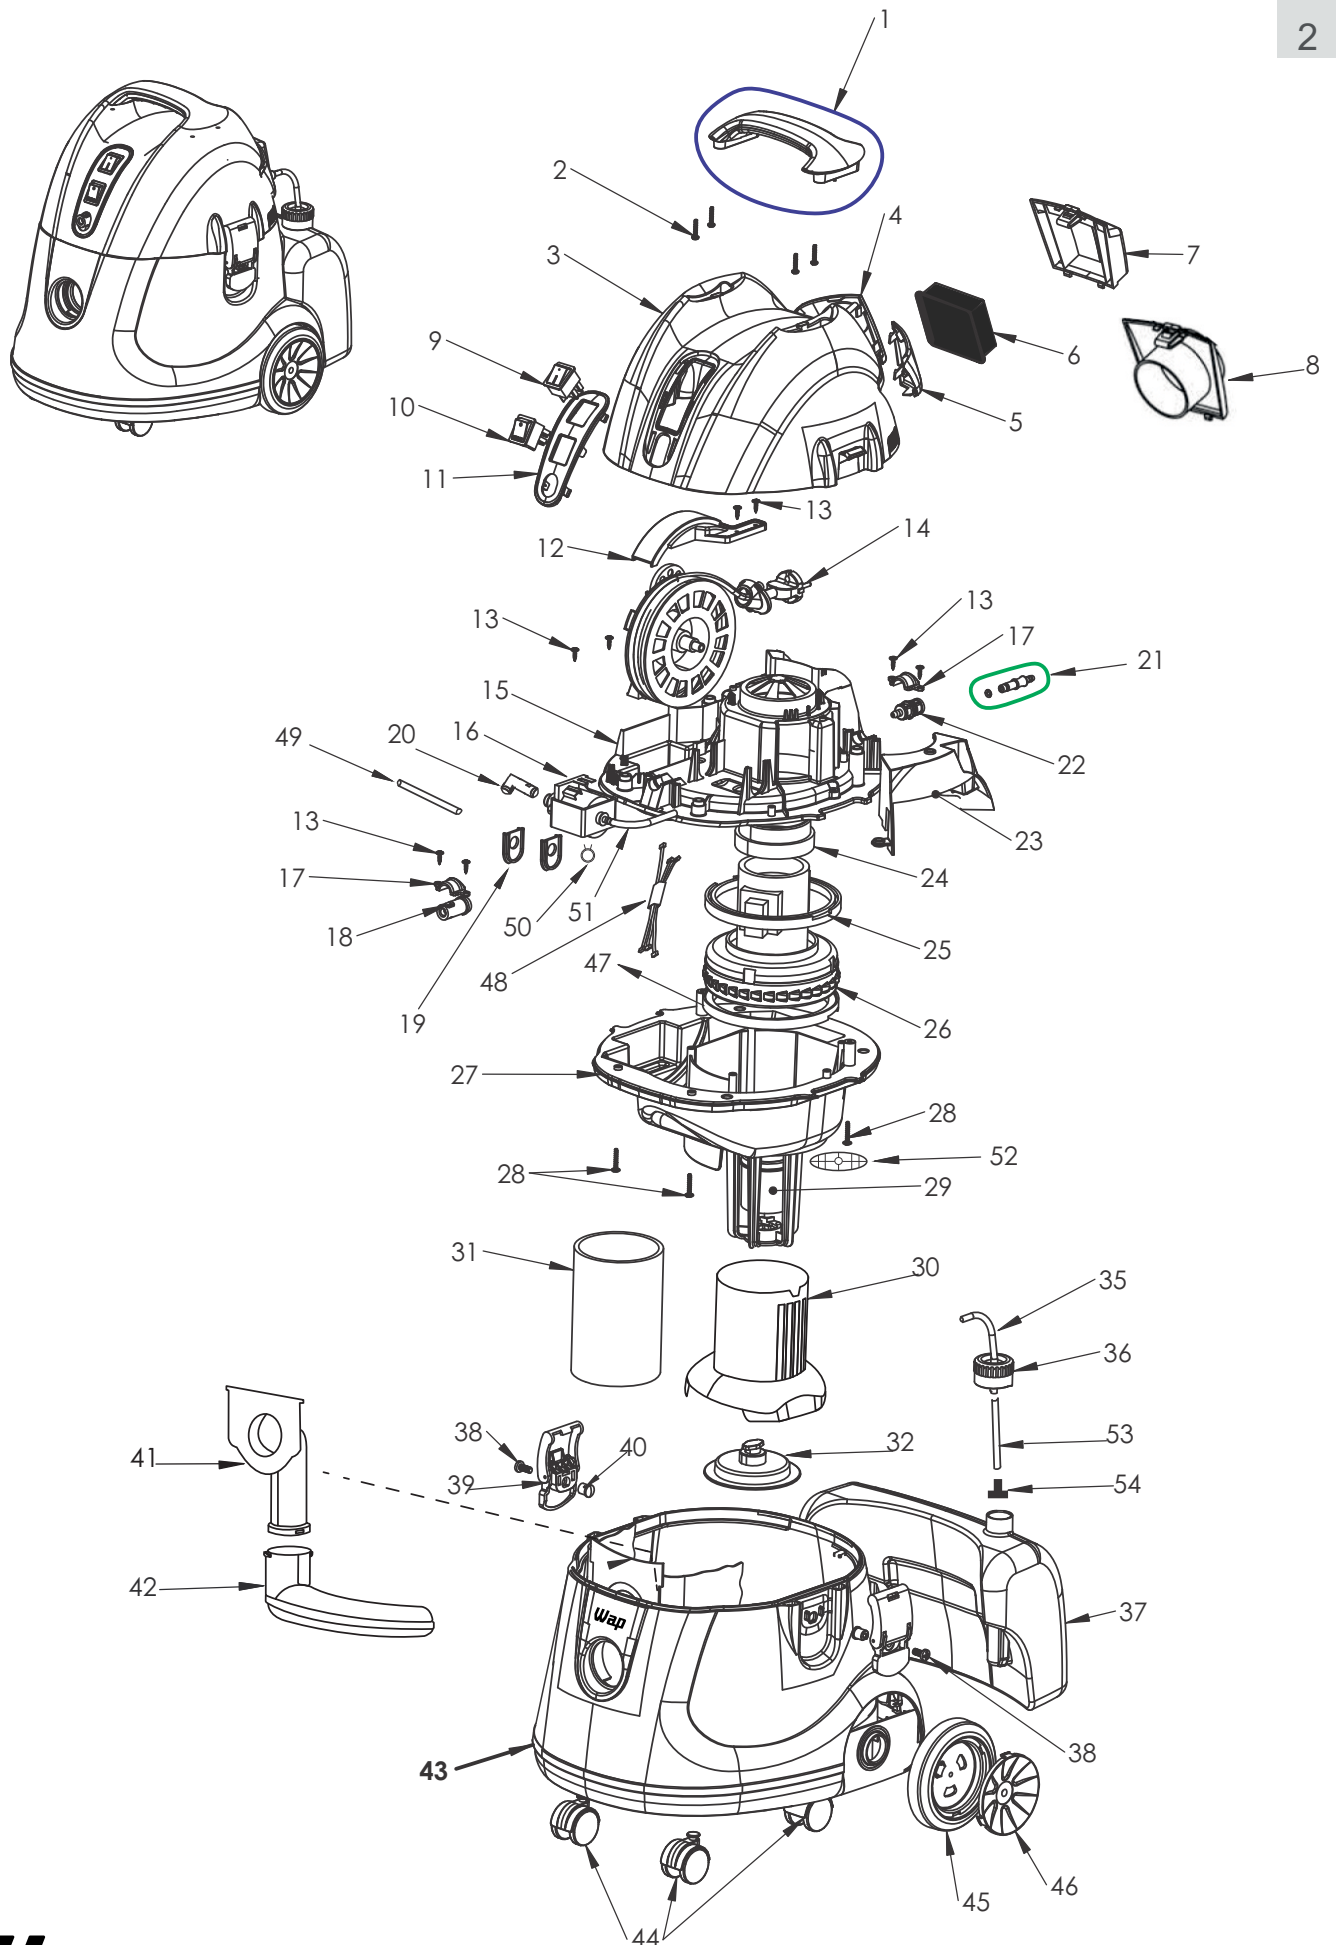

## CATÁLOGO DE PEÇAS PARA REPOSIÇÃO

## EXTRATORA WAP AQUA CLEANER

FW008544 (127V)  
FW008545 (220V)

REVISÃO:01 - SETEMBRO/2021  
REFERÊNCIA: VEG02.124

# Lista de Peças

POS	CÓDIGO	DESCRIÇÃO	FOTO	QUANT.
1	FW006279	ALÇA		1
2	-	PARAFUSO 3,9X19		
3	FW006280	TAMPA SUPERIOR		1
4	FW006281	TAMPA CABO ELÉTRICO		1
5	FW006282	TAMPA ACRÍLICA		1
6	FW006283	FILTRO EXAUSTOR		1
7	FW006284	TAMPA EXAUSTOR		1
8	FW006285	BOCAL PARA SOPRO		1
9	FW006286	INTERRUPTOR ELÉTRICO MOTOR (VERMELHO)		1
10	FW006287	INTERRUPTOR ELÉTRICO BOMBA (VERDE)		1
11	FW006288	CAPA INTERRUPTORES		1
12	FW006289	PROTECTOR DO ENROLADOR DE CABO		1