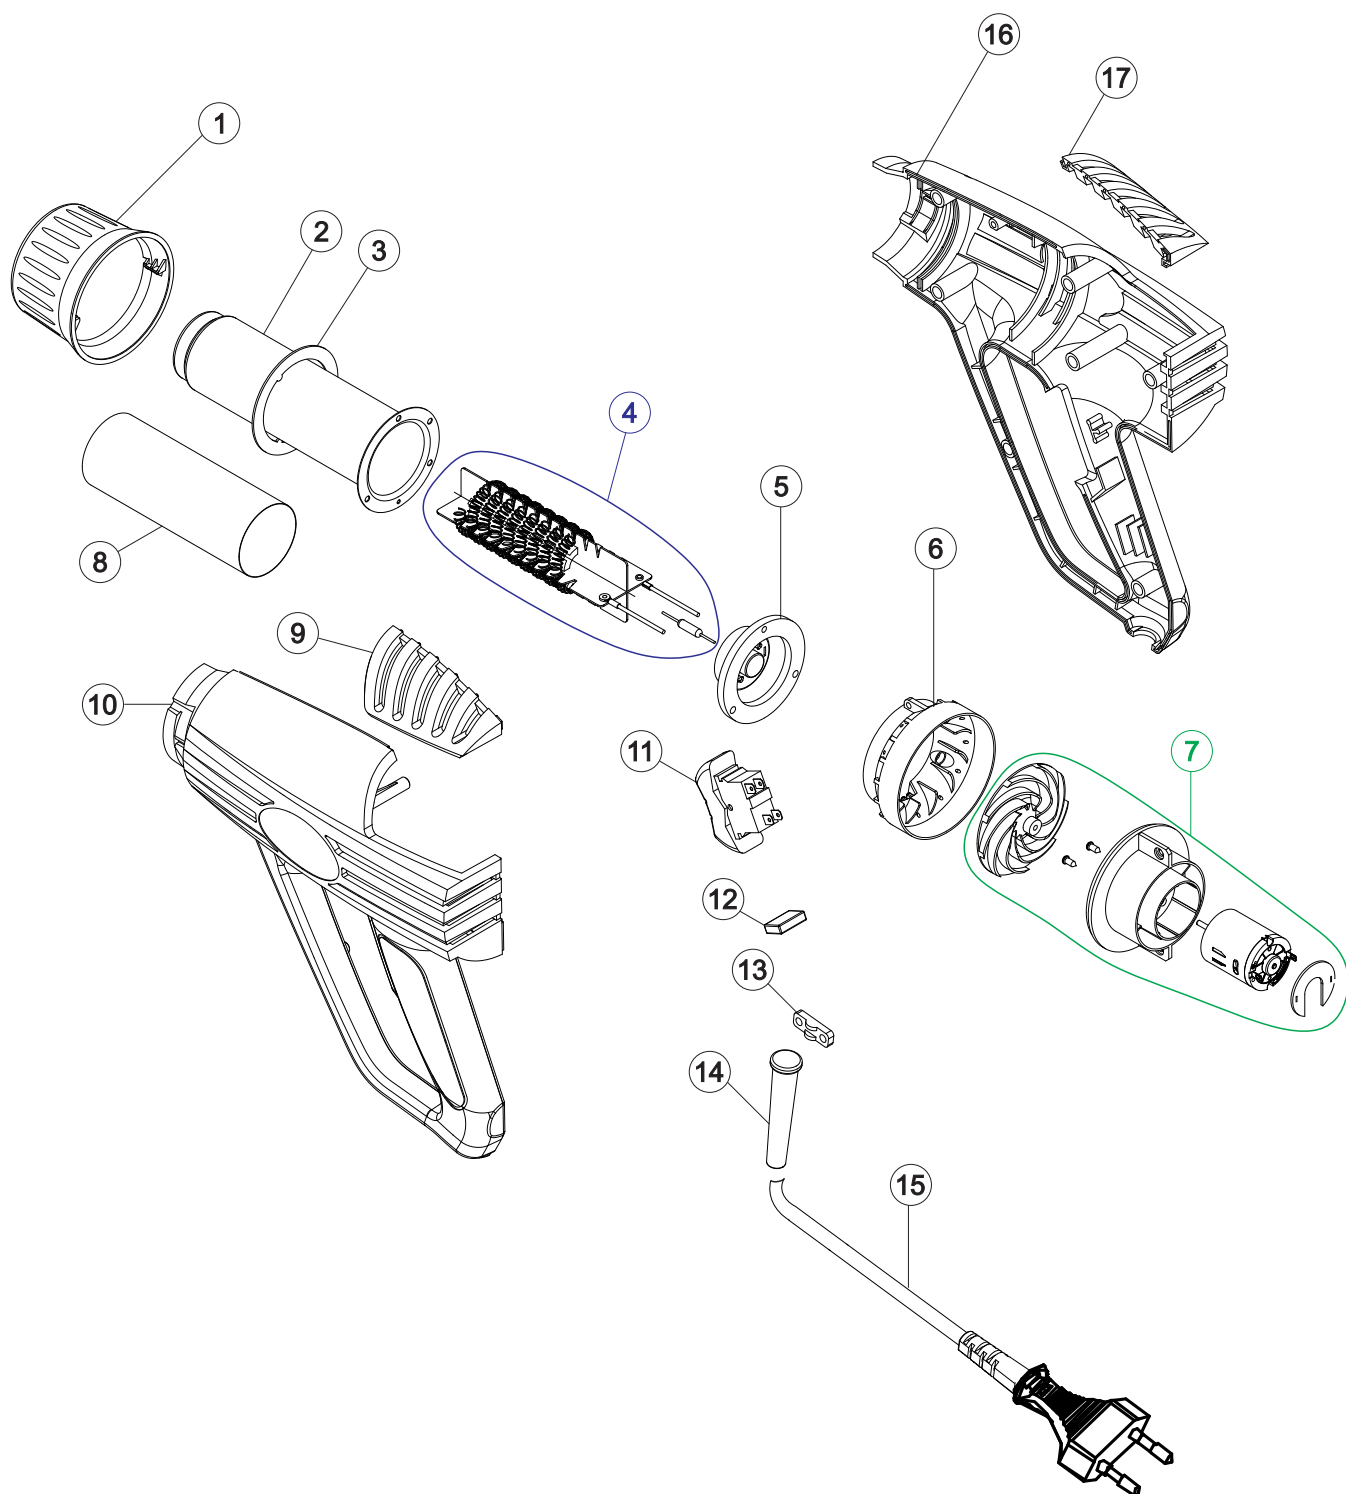

Wap

CATÁLOGO DE PEÇAS PARA REPOSIÇÃO

SOPRADOR TÉRMICO EST2000

FW008798 (127V)
FW008799 (220V)

REVISÃO: 00 - FEVEREIRO/2022
REFERÊNCIA: VEG02.129

Vista Explodida

Lista de Peças

POS	CÓDIGO	DESCRIÇÃO	QUANT.
1	FW007502	TAMPA FRONTAL	1
2	FW007503	ALOJAMENTO DA RESISTÊNCIA	1
3	FW007504	ANEL TRAVA	1
4	FW007505	RESISTÊNCIA 127V	1
	FW007506	RESISTÊNCIA 220V	
5	FW007507	SUPORE DA RESISTÊNCIA	1
6	FW007508	SUPORE DO MOTOR	1
7	FW007509	KIT MOTOR E VENTONHA 127V	1
	FW007510	KIT MOTOR E VENTONHA 220V	1
8	FW007511	TAMPA DE MICA	1
9	FW007512	ARREMATE ESQUERDO	1
10	FW008804	CARENAGEM ESQUERDA	1
11	FW007514	INTERRUPTOR ELÉTRICO	1
12	FW007515	CAPACITOR 0,1 uF 275VAC	1
13	FW007516	PRENSA CABO	1
14	FW007517	PASSA CABO	1
15	FW007518	CABO ELÉTRICO 2x1mm ² (220V)	1
	FW007709	CABO ELÉTRICO 2x1,5mm ² (127V)	
16	Fw008805	CARENAGEM DIREITA	1
17	FW007520	ARREMATE DIREITA	1
*	FW008800	MANUAL DE INSTR WAP SOPRADOR TERMICO EST2000	
*	FW008801	CX WAP SOPRADOR TERMICO EST2000	1
*	ECB00142	ETIQ C. BAR WAP SOPRADOR TERMICO EST2000 127V	1
*	ECB00143	ETIQ C. BAR WAP SOPRADOR TERMICO EST2000 220V	