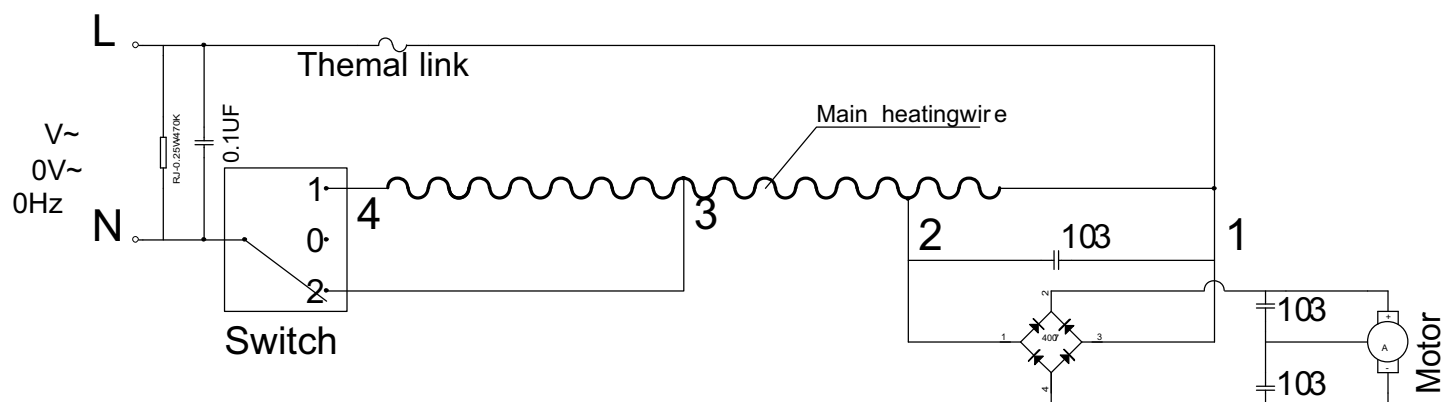

Wap

CATÁLOGO DE PEÇAS PARA REPOSIÇÃO

SOPRADOR TÉRMICO EST2000

FW008798 (127V)
FW008799 (220V)

REVISÃO: 00 - FEVEREIRO/2022
REFERÊNCIA: VEG02.129

Vista Explodida

Lista de Peças

POS	CÓDIGO	DESCRIÇÃO	QUANT.
1	FW007502	TAMPA FRONTAL	1
2	FW007503	ALOJAMENTO DA RESISTÊNCIA	1
3	FW007504	ANEL TRAVA	1
4	FW007505	RESISTÊNCIA 127V	1
	FW007506	RESISTÊNCIA 220V	
5	FW007507	SUPORE DA RESISTÊNCIA	1
6	FW007508	SUPORE DO MOTOR	1
7	FW007509	KIT MOTOR E VENTONHA 127V	1
	FW007510	KIT MOTOR E VENTONHA 220V	1
8	FW007511	TAMPA DE MICA	1
9	FW007512	ARREMATE ESQUERDO	1
10	FW008804	CARENAGEM ESQUERDA	1
11	FW007514	INTERRUPTOR ELÉTRICO	1
12	FW007515	CAPACITOR 0,1 uF 275VAC	1
13	FW007516	PRENSA CABO	1
14	FW007517	PASSA CABO	1
15	FW007518	CABO ELÉTRICO 2x1mm ² (220V)	1
	FW007709	CABO ELÉTRICO 2x1,5mm ² (127V)	
16	Fw008805	CARENAGEM DIREITA	1
17	FW007520	ARREMATE DIREITA	1
*	FW008800	MANUAL DE INSTR WAP SOPRADOR TERMICO EST2000	
*	FW008801	CX WAP SOPRADOR TERMICO EST2000	1
*	ECB00142	ETIQ C. BAR WAP SOPRADOR TERMICO EST2000 127V	1
*	ECB00143	ETIQ C. BAR WAP SOPRADOR TERMICO EST2000 220V	