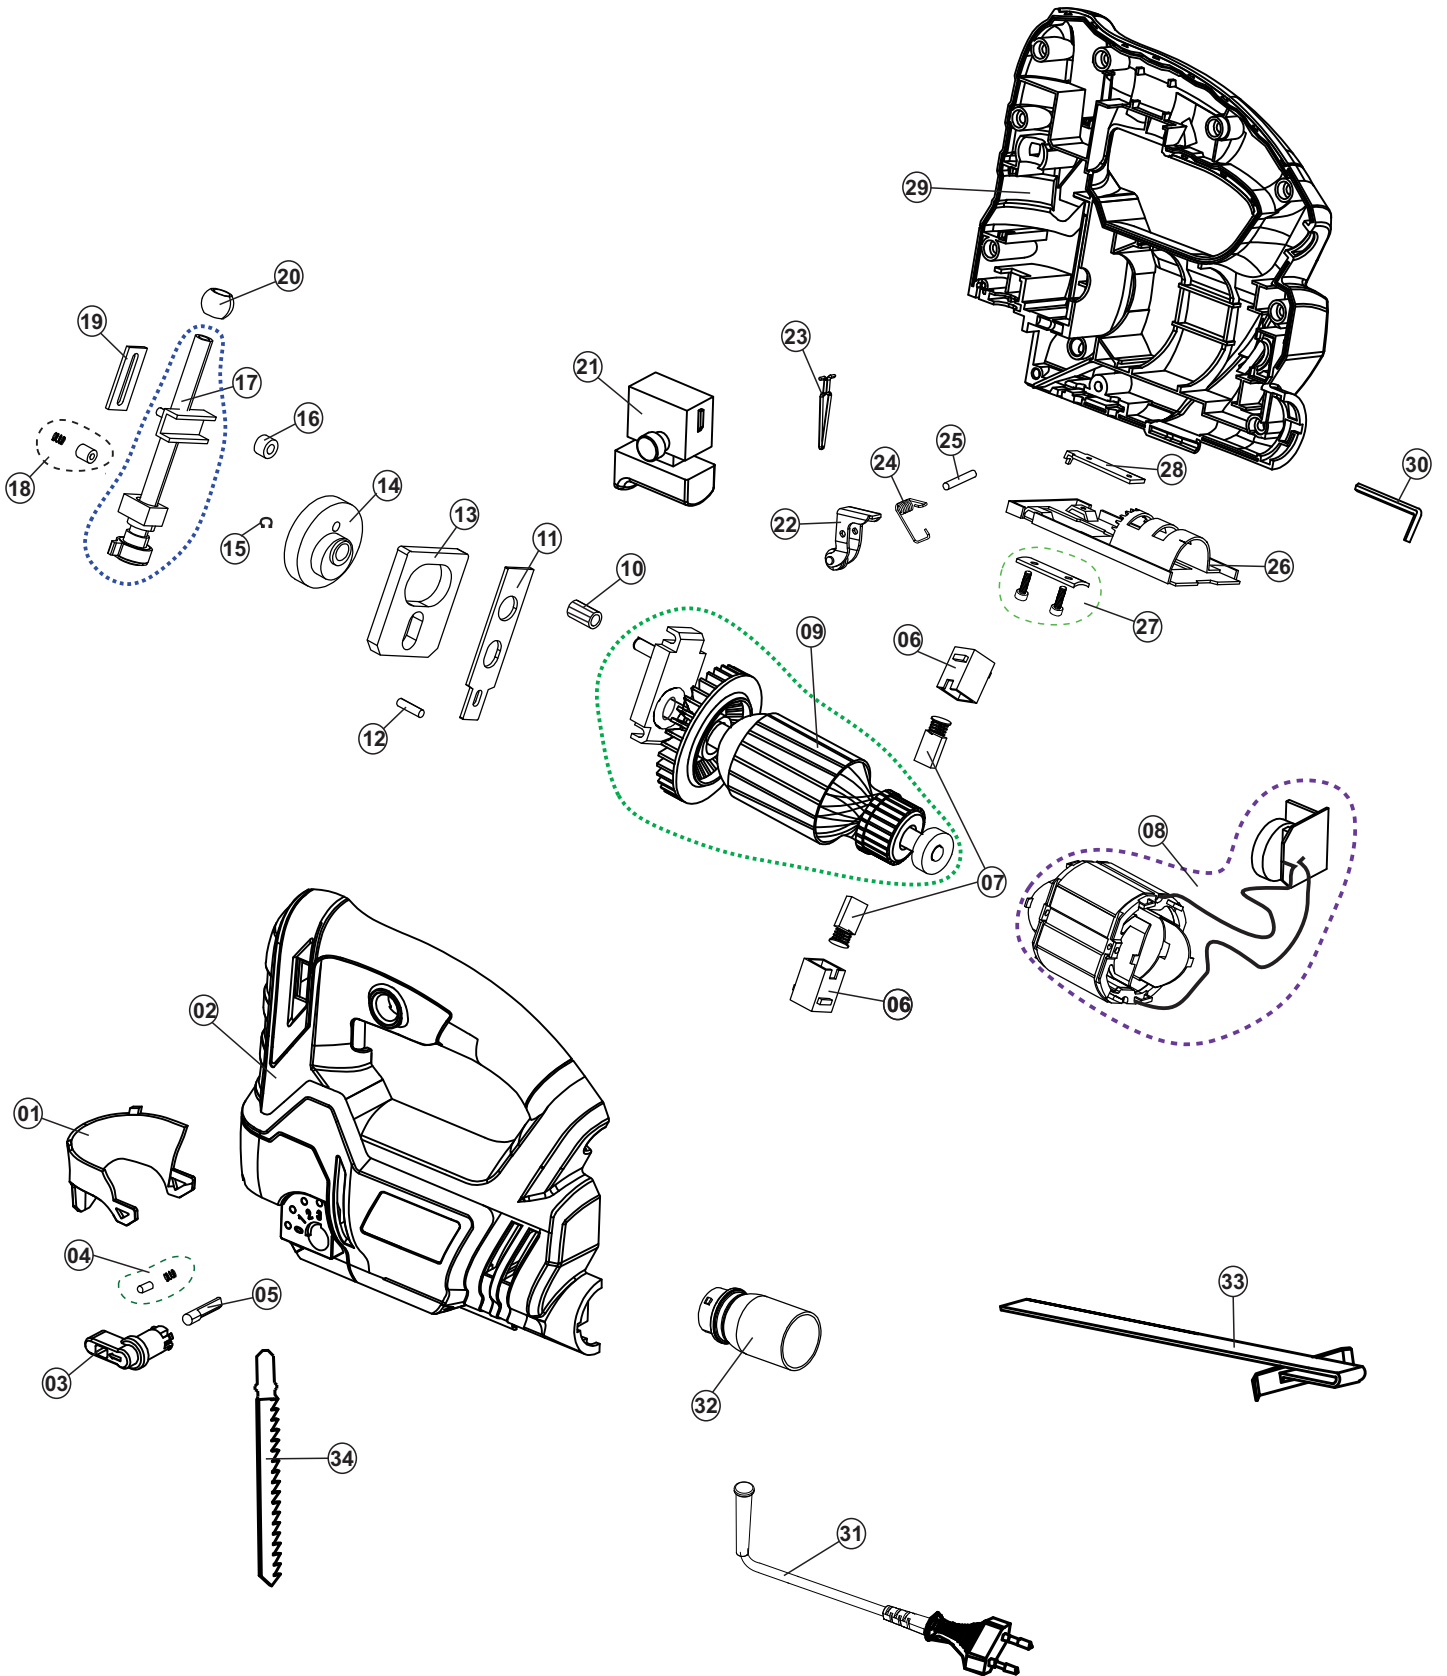

## CATÁLOGO DE PEÇAS PARA REPOSIÇÃO

# Lista de Peças

POS	CÓDIGO	DESCRIÇÃO	QUANT.	PHOTO
1	FW008813	TAMPA TRANSPARENTE	1	
2	FW008814	CARENAGEM ESQUERDA	1	
3	FW008815	BOTÃO ALAVANCA	1	
4	FW008816	PINO COM MOLA	1	
5	FW008817	PINO DE REGULAGEM	1	
6	FW008818	PORTA ESCOVA DE CARVÃO	2	
7	FW008819	KIT ESCOVA DE CARVÃO	1	
8	FW008820	KIT BOBINA 127V COM POTENCIOMETRO	1	
	FW008821	KIT BOBINA 220V COM POTENCIOMETRO		

# Lista de Peças

9	FW008822	INDUZIDO 127V	1	
	FW008823	INDUZIDO 220V		
10	FW008824	ROLETE	1	
11	FW008825	BARRA PENDULO	1	
12	FW008826	PINO	1	
13	FW008827	BARRA DE BALANÇO	1	
14	FW008828	ENGRENAGEM PRINCIPAL	1	
15	FW008829	ANEL TRAVA	1	
16	FW008830	MANGA DO EIXO	1	

# Lista de Peças

17	FW008831	SUORTE DA LAMINA	1	
18	FW008832	ASSENTO COM MOLA	1	
19	FW008833	PLACA DE GUIA	1	
20	FW008834	ASSENTO ESFÉRICO	1	
21	FW008835	INTERRUPTOR	1	
22	FW008836	GUIA DA LAMINA	1	
23	FW008837	TRAVA DE ARAME	1	
24	FW008838	MOLA DE TENSÃO	1	
25	FW008839	PINO	1	