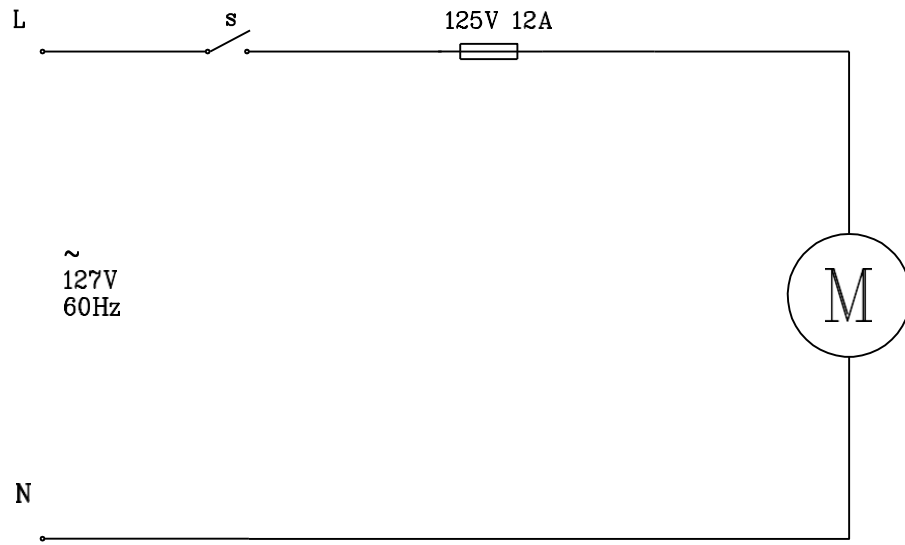

Esquema Elétrico 127V