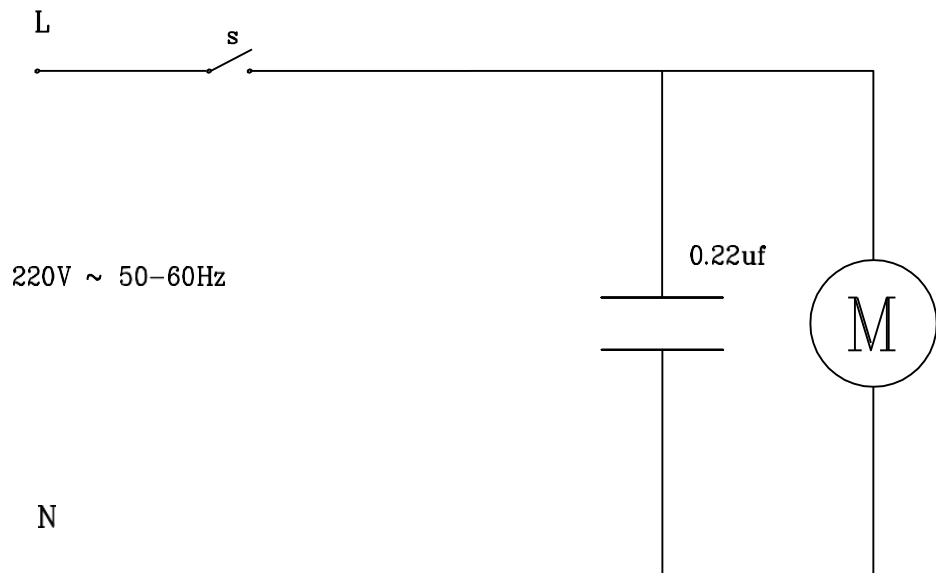

Esquema Elétrico 220V