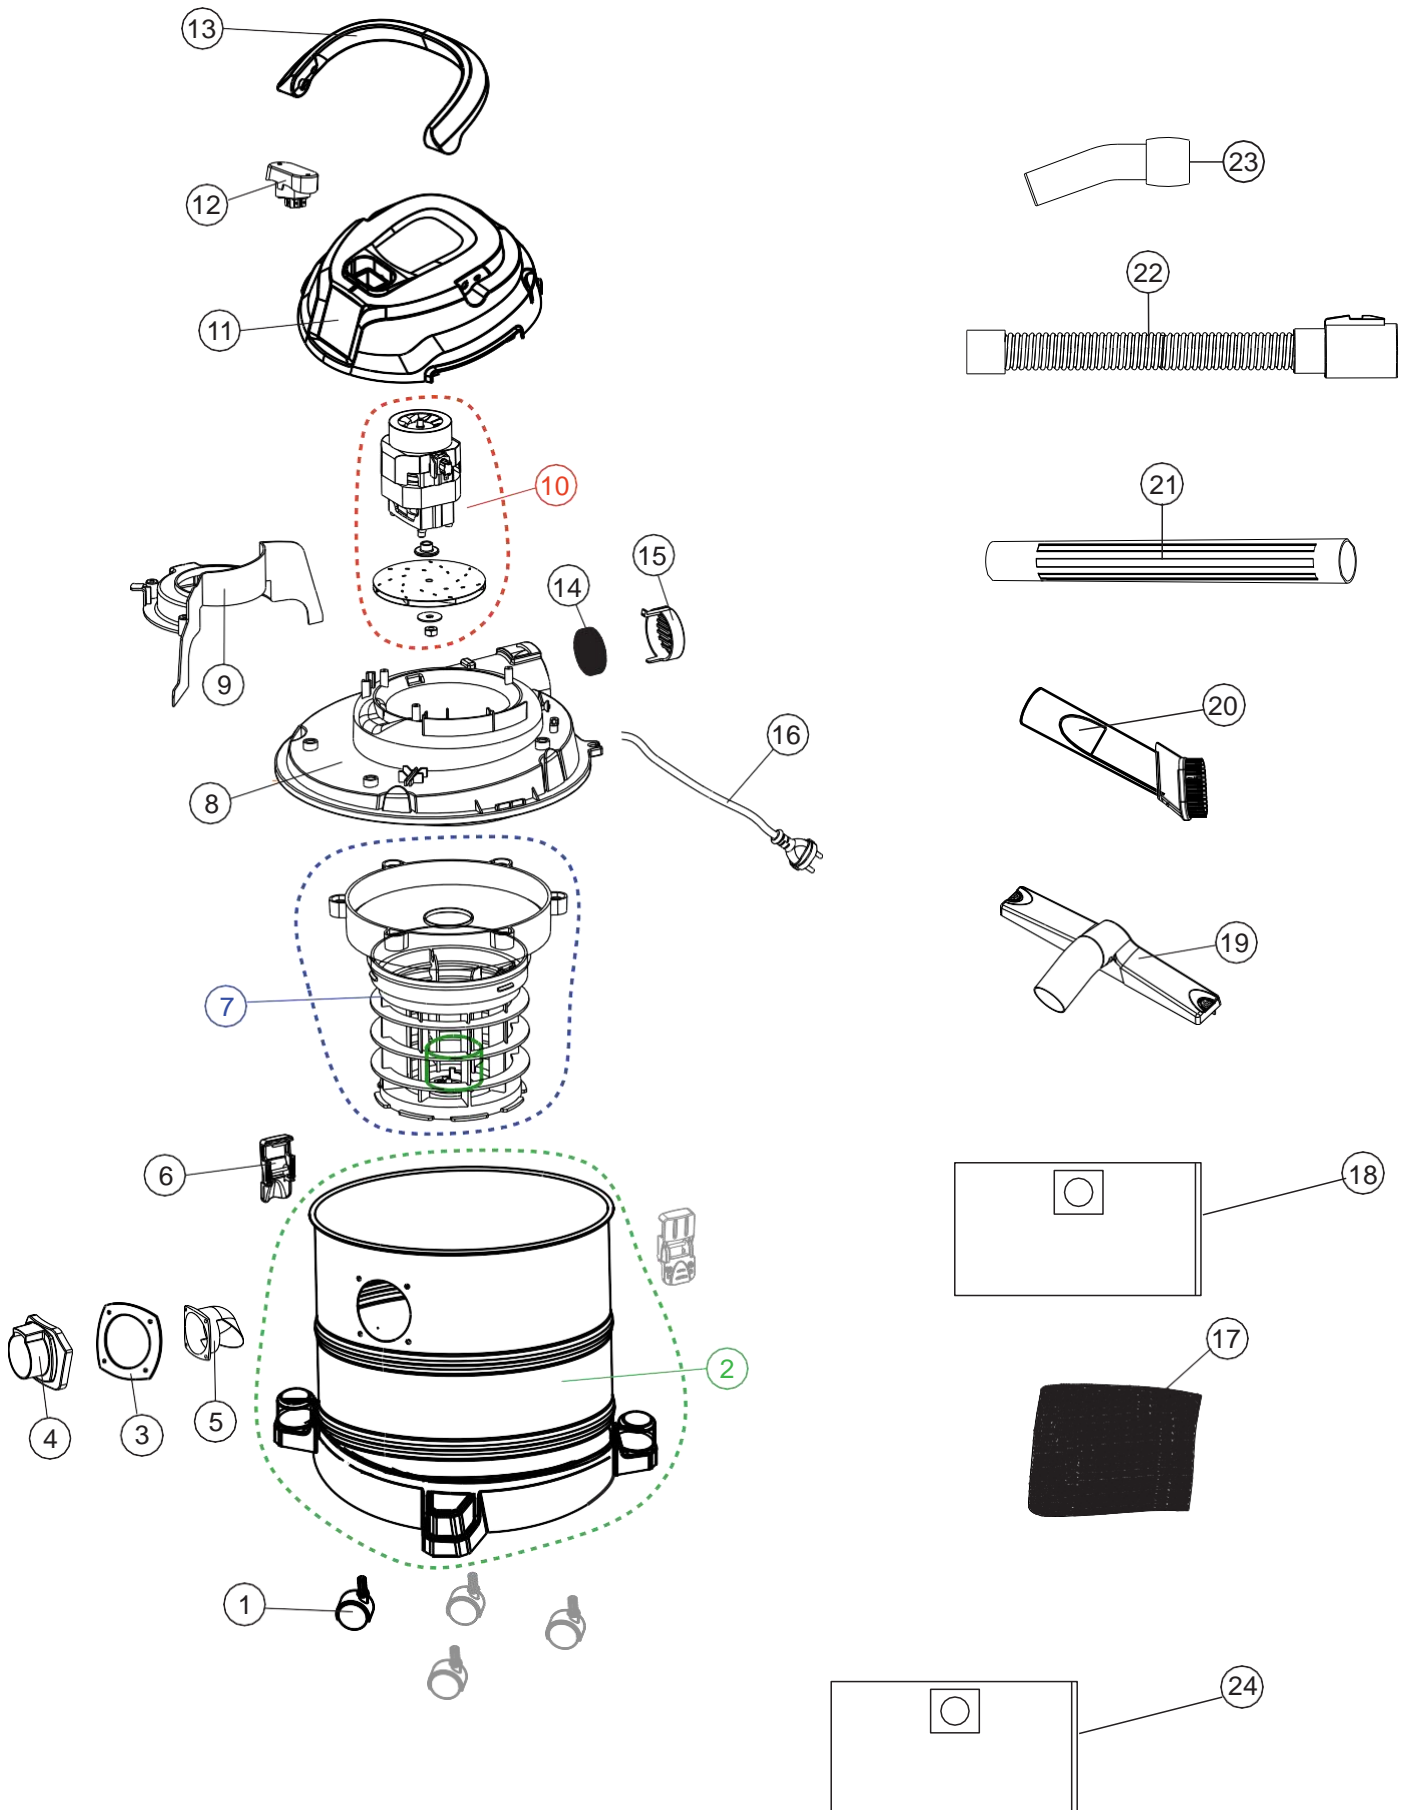

Wap

CATÁLOGO DE PEÇAS PARA REPOSIÇÃO

ASPIRADOR DE PÓ E ÁGUA GTW INOX 15

FW008809 (127V)
FW008810 (220V)

REVISÃO: 01 - NOVEMBRO/2022
REFERÊNCIA: VEG02.131

Vista Explodida

Lista de Peças

POS	CÓDIGO	DESCRIÇÃO	QUANT.	PHOTO
1	FW008851	RODIZIO	4	
2	FW008852	RECIPIENTE COM BASE	1	
3	FW008853	VEDAÇÃO DO BOCAL	1	
4	FW008854	CONEXÃO BOCAL	1	
5	FW008855	BOCAL	1	
6	FW008856	FECHO RAPIDO	2	
7	FW008857	GAIOLA COM BOIA	1	
8	FW008858	SUPORTE DO MOTOR	1	
9	FW008859	TAMPA DO SUPORTE DO MOTOR	1	

Lista de Peças

POS	CÓDIGO	DESCRIÇÃO	QUANT.	PHOTO
10	FW008860	MOTOR UNIVERSAL 127V	1	
	FW008861	MOTOR UNIVERSAL 220V		
11	FW008862	CABEÇOTE	1	
12	FW008863	INTERRUPTOR	1	
13	FW008864	ALÇA PLÁSTICA	1	
14	FW008865	FILTRO SÁIDA DE AR	1	
15	FW008866	TAMPA GRADE DA SAIDA DE AR	1	
16	FW008867	CABO ELTRICO 2x0,75mm 2,5M	1	

Lista de Peças

POS	CÓDIGO	DESCRIÇÃO	QUANT.	PHOTO
17	FW008868	FILTRO ESPUMA	1	
18	FW008869	SACO PARA PÓ DE PANO LAVAVEL	1	
19	FW008870	BICO MULTIPLO	1	
20	FW008871	BICO CANTO/ESCOVA	1	
21	FW008873	EXTENSÃO RETA	3	
22	FW008874	MANGUEIRA SUCCÃO 1,7M	1	
23	FW009246	BICO CURVO	1	
24	FW010660	SACO PARA PÓ DESCARTÁVEL		
*	FW008811	MANUAL DE INSTR WAP GTW INOX 15	1	
*	FW008812	CX WAP GTW INOX 15	1	
*	ECB00146	ETIQ.C. BAR WAP GTW INOX 15 127V	1	
*	ECB00147	ETIQ.C. BAR WAP GTW INOX 15 220V		
*	ESL00045	ETIQ SELO RÚÍDO WAP GTW INOX 15 127V	1	
*	ESL00046	ETIQ SELO RÚÍDO WAP GTW INOX 15 220V		