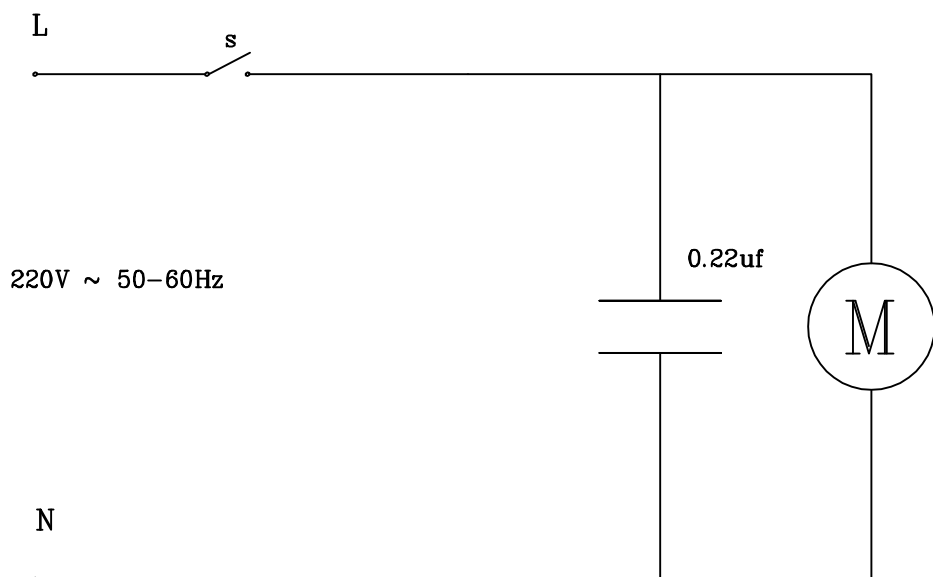

Esquema Elétrico 220V