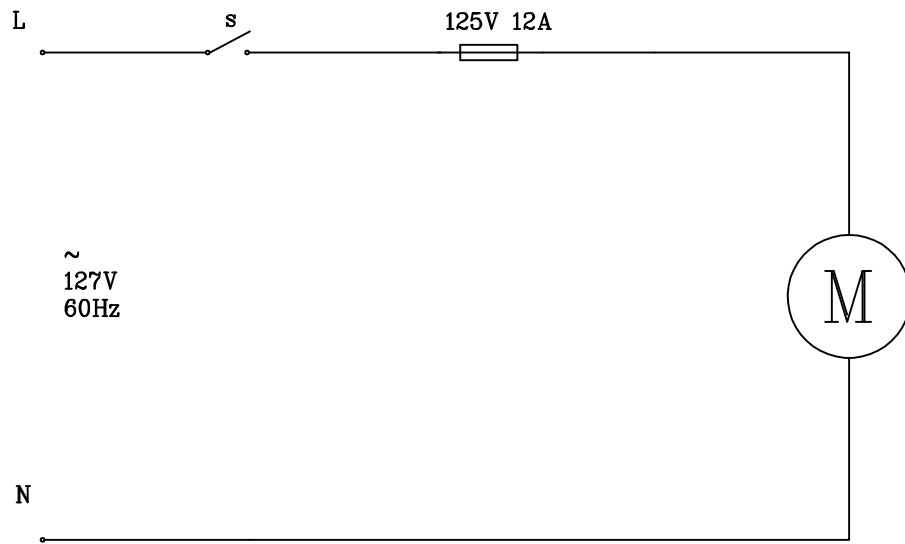

Esquema Elétrico 127V