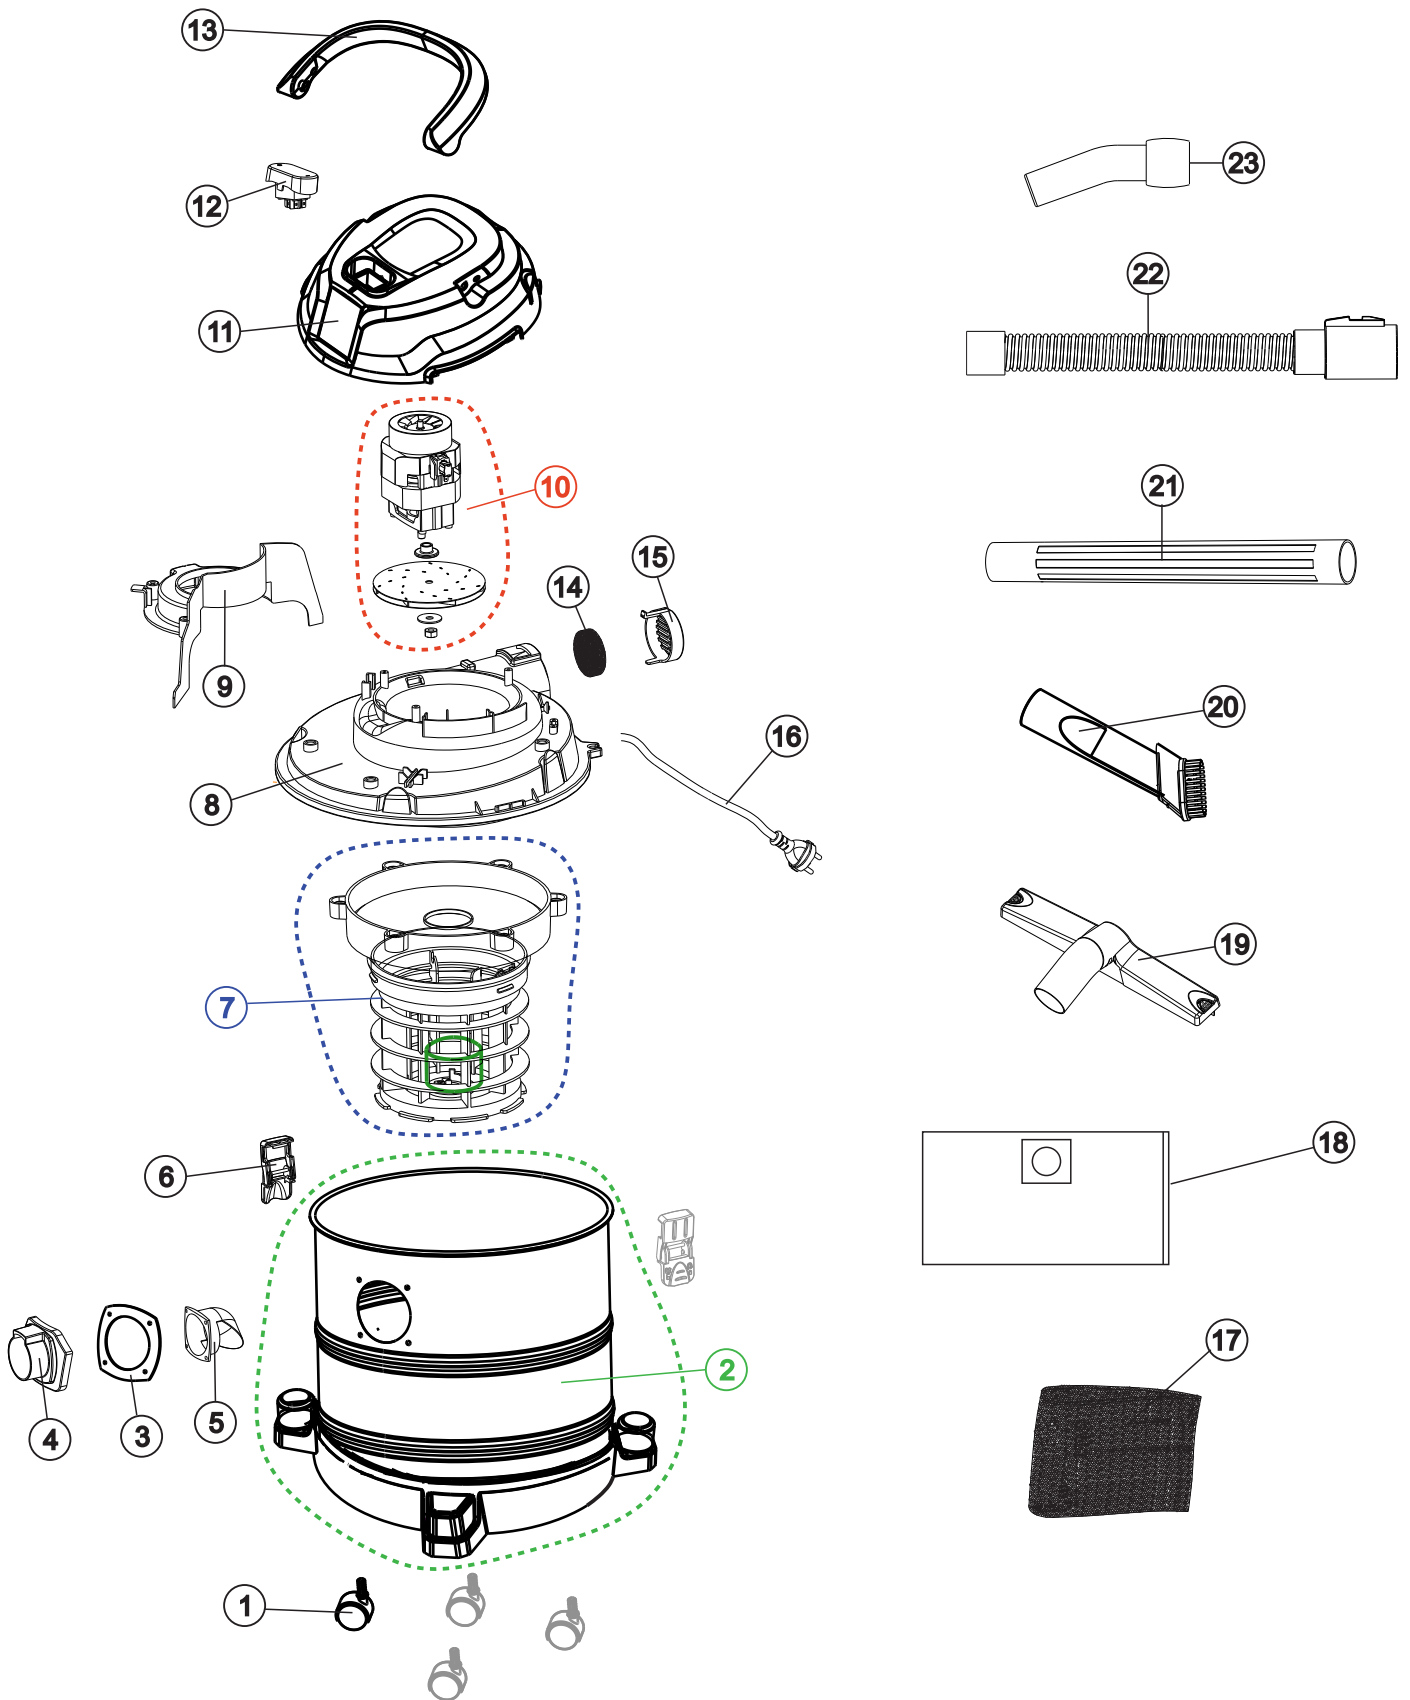

Wap

CATÁLOGO DE PEÇAS PARA REPOSIÇÃO

ASPIRADOR DE PÓ E ÁGUA GTW INOX 15

FW008809 (127V)
FW008810 (220V)

REVISÃO: 01 - NOVEMBRO/2022
REFERÊNCIA: VEG02.131

O conteúdo deste documento não deve ser reproduzido ou cedido a terceiros sem a autorização prévia da Fresnomaq Indústria de Máquinas S/A

Vista Explodida

Lista de Peças

POS	CÓDIGO	DESCRIÇÃO	QUANT.	PHOTO
1	FW008851	RODIZIO	4	
2	FW008852	RECIPIENTE COM BASE	1	
3	FW008853	VEDAÇÃO DO BOCAL	1	
4	FW008854	CONEXÃO BOCAL	1	
5	FW008855	BOCAL	1	
6	FW008856	FECHO RAPIDO	2	
7	FW008857	GAIOLA COM BOIA	1	
8	FW008858	SUPORTE DO MOTOR	1	
9	FW008859	TAMPA DO SUPORTE DO MOTOR	1	

Lista de Peças

POS	CÓDIGO	DESCRIÇÃO	QUANT.	PHOTO
10	FW008860	MOTOR UNIVERSAL 127V	1	
	FW008861	MOTOR UNIVERSAL 220V		
11	FW008862	CABEÇOTE	1	
12	FW008863	INTERRUPTOR	1	
13	FW008864	ALÇA PLÁSTICA	1	
14	FW008865	FILTRO SÁIDA DE AR	1	
15	FW008866	TAMPA GRADE DA SAIDA DE AR	1	
16	FW008867	CABO ELTRICO 2x0,75mm 2,5M	1	

Lista de Peças

5

POS	CÓDIGO	DESCRIÇÃO	QUANT.	PHOTO
17	FW008868	FILTRO ESPUMA	1	
18	FW008869	SACO PARA PÓ DE PANO LAVAVEL	1	
19	FW008870	BICO MULTIPLO	1	
20	FW008871	BICO CANTO/ESCOVA	1	
21	FW008873	EXTENSÃO RETA	3	
22	FW008874	MANGUEIRA SUÇÃO 1,7M	1	
23	FW009246	BICO CURVO	1	
*	FW008811	MANUAL DE INSTR WAP GTW INOX 15	1	
*	FW008812	CX WAP GTW INOX 15	1	
*	ECB00146	ETIQ. C. BAR WAP GTW INOX 15 127V	1	
*	ECB00147	ETIQ. C. BAR WAP GTW INOX 15 220V		
*	ESL00045	ETIQ. SELO RUÍDO WAP GTW INOX 15 127V	1	
*	ESL00046	ETIQ. SELO RUÍDO WAP GTW INOX 15 220V		