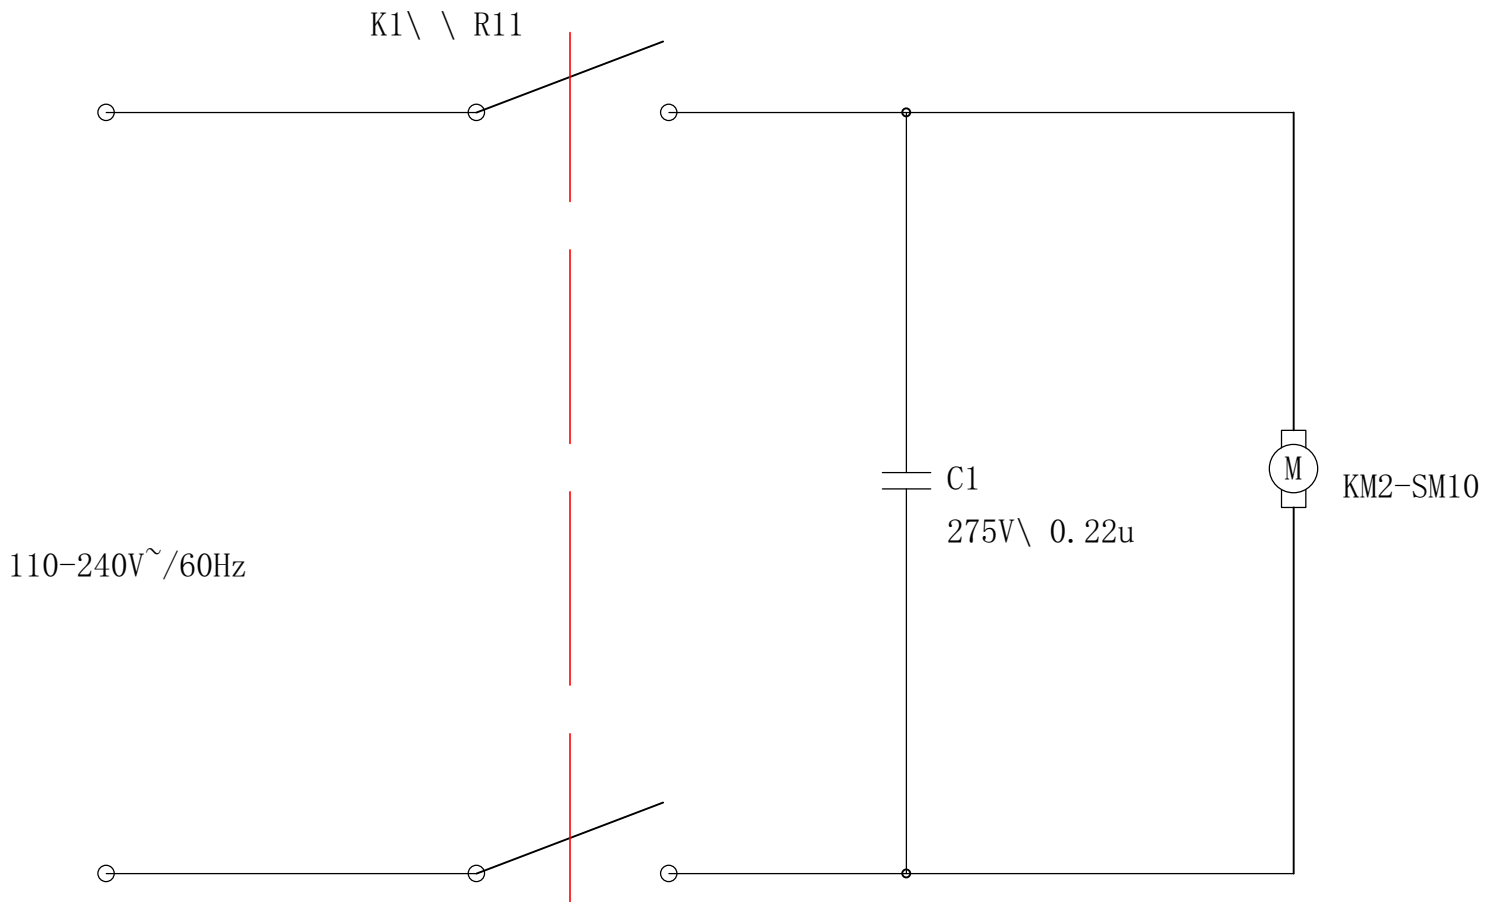

Lista de Peças

POS.	CÓDIGO	DESCRIÇÃO	QTDE.
1	FW008933	CONJUNTO BOTÃO INTERRUPTOR	1
2	-	PARF M4x18	2
3	FW005233	ALÇA PLÁSTICA	1
4	FW005234	CABEÇOTE	1
5	-	PARF PRENSA CABO M4x18	2
6	FW005236	PRENSA CABO	1
7	FW005237	CABO ELÉTRICO 2,5 M	1
8	FW005238	SUPORTE SUP. MOTOR	1
9	FW005239	ANEL VEDAÇÃO SUPERIOR MOTOR	1
10	-	PARF M3x10	4
11	FW005241	MOTOR ELÉTRICO 127V	1
	FW005242	MOTOR ELÉTRICO 220V	
12	FW005243	ANEL VEDAÇÃO INFERIOR	1
13	FW005244	BASE APOIO MOTOR	1
14	FW005245	BÓIA	1
15	FW005246	GAIOLA DA BÓIA	1
16	FW005247	FECHO	2
17	FW005248	FILTRO ESPUMA	1
18	FW008932	RECIPIENTE PLÁSTICO	1
19	-	PARF M3x14	3
20	FW005251	BOCAL	1
21	FW005252	CONEXAO BOCAL	1
22	FW005253	KIT RODÍZIO	1
23	FW005592	SUPORTE DO RODÍZIO	4
24	FW008931	BICO MÚLTIPLO	1
25	FW005256	EXTENSÃO RETA	3
26	FW008929	MANGUEIRA SUCÇÃO 1,5 M	1
27	FW005258	SACO PARA PÓ DE PANO	1
	FW005736	SACO PARA PÓ DE PAPEL	
	FW005870	SACO PARA PÓ DE PAPEL NAC	
28	FW008930	BICO CANTO ESCOVA	1
29	20010123	INTERRUPTOR	1
*	FW008927	MANUAL DE INSTR WAP GTW 10 MARÉ	1
*	FW008928	CX WAP GTW 10 MARÉ	1
*	ECB00151	ETIQ C. BAR WAP GTW 10 MARÉ 127V	1
*	ECB00152	ETIQ C. BAR WAP GTW 10 MARÉ 220V	1
*	ESL00047	ETIQ SELO RUÍDO WAP GTW 10 MARÉ 127V	1
*	ESL00048	ETIQ SELO RUÍDO WAP GTW 10 MARÉ 220V	1

Diagrama Eléctrico