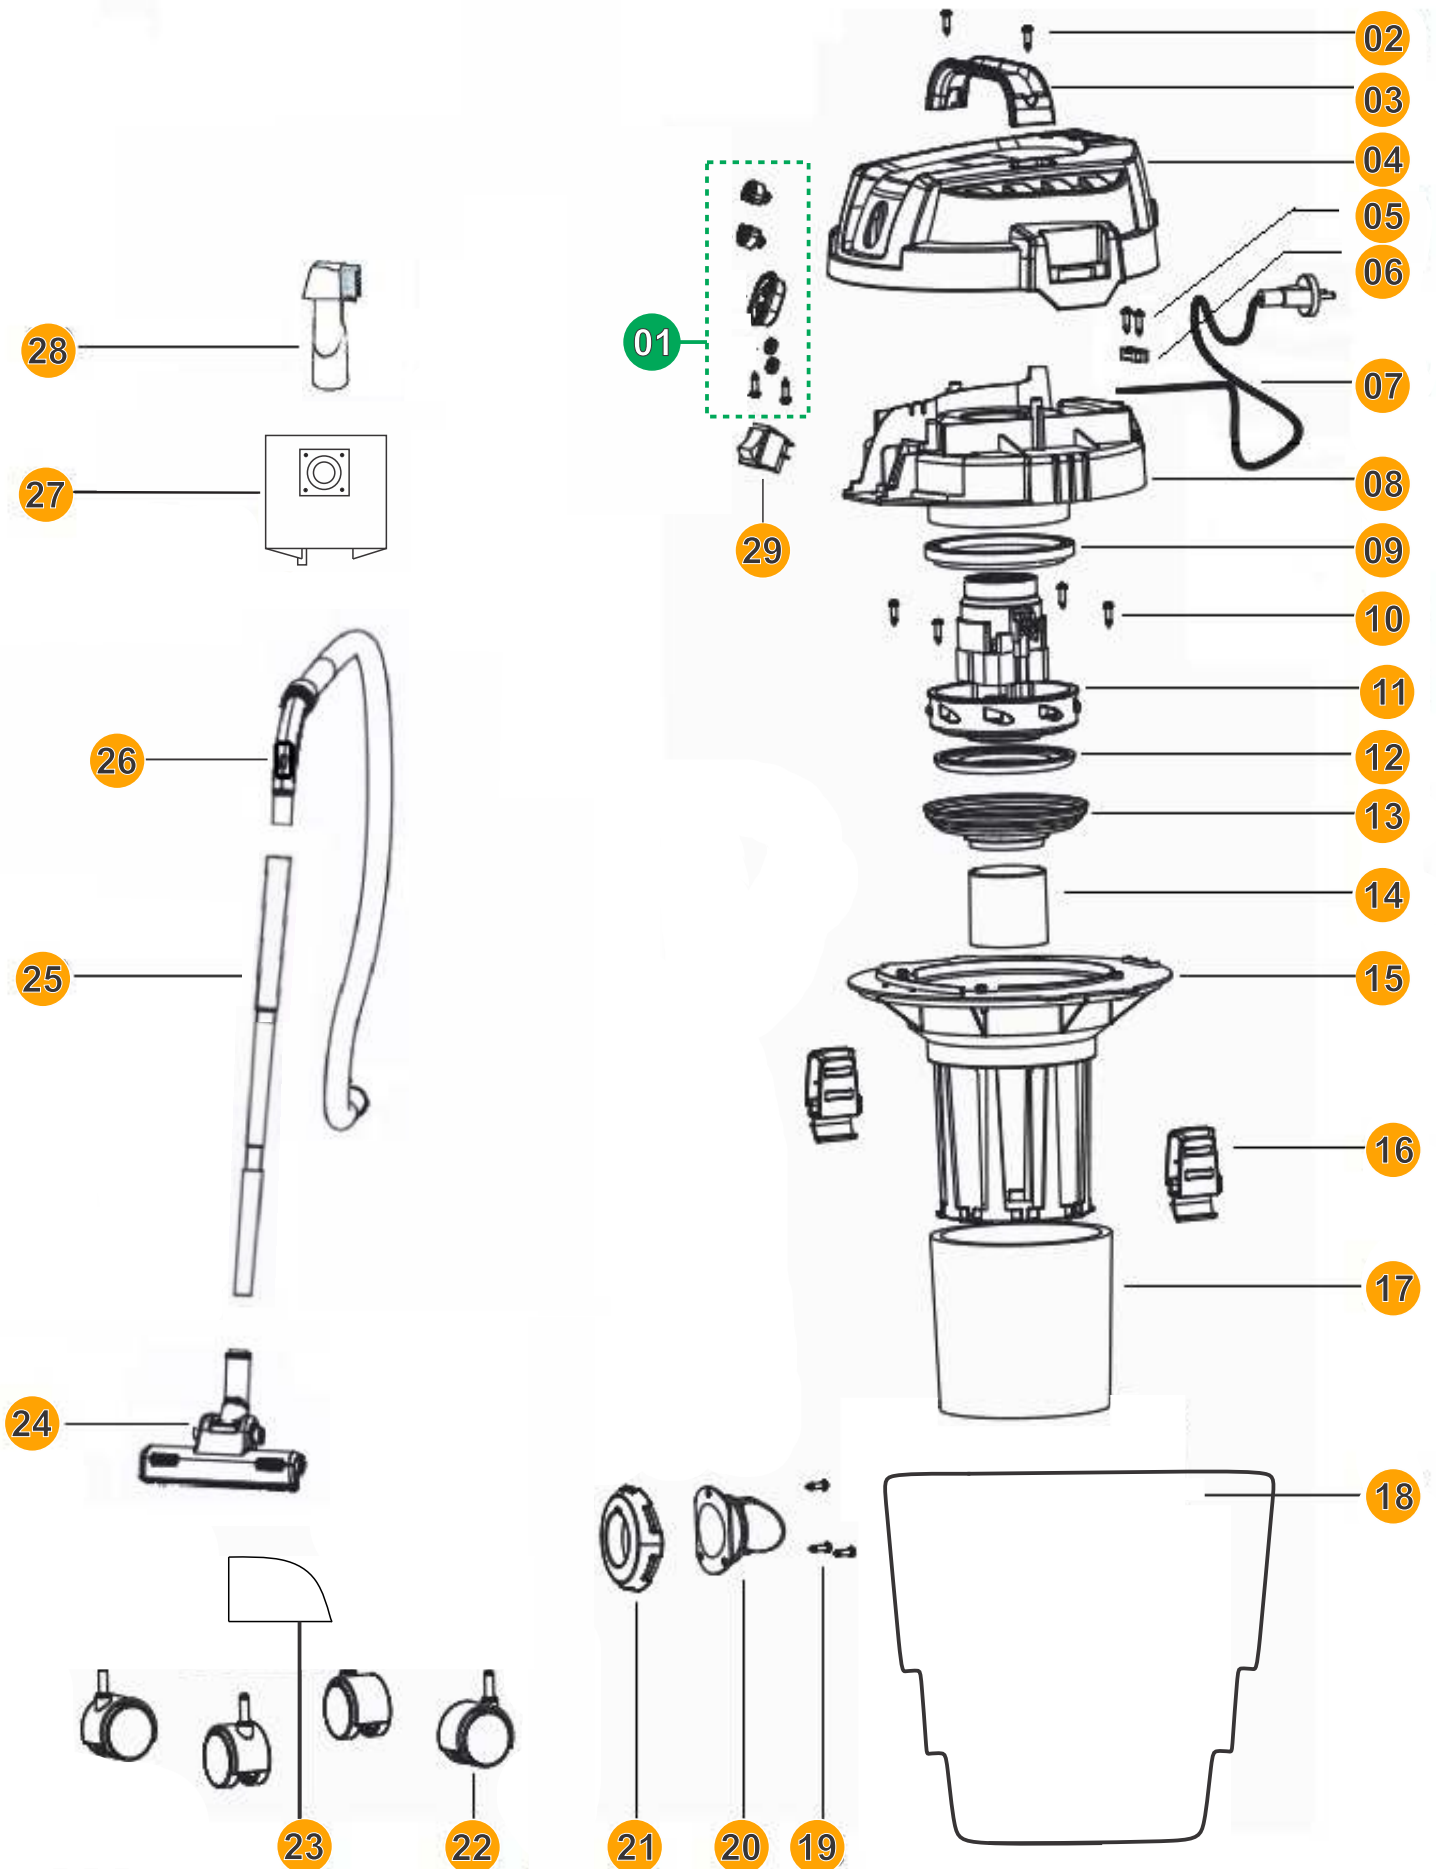

Wap

CATÁLOGO DE PEÇAS PARA REPOSIÇÃO

ASPIRADOR DE ÁGUA E PÓ GTW 10 MARÉ

FW008925 (127V)
FW008926 (220V)

REVISÃO: 00 - MAIO/2022
REFERÊNCIA: VEG02.133

Vista Explodida

Lista de Peças

POS.	CÓDIGO	DESCRIÇÃO	QTDE.
1	FW008933	CONJUNTO BOTÃO INTERRUPTOR	1
2	-	PARF M4x18	2
3	FW005233	ALÇA PLÁSTICA	1
4	FW005234	CABEÇOTE	1
5	-	PARF PRENSA CABO M4x18	2
6	FW005236	PRENSA CABO	1
7	FW005237	CABO ELÉTRICO 2,5 M	1
8	FW005238	SUPORTE SUP. MOTOR	1
9	FW005239	ANEL VEDAÇÃO SUPERIOR MOTOR	1
10	-	PARF M3x10	4
11	FW005241	MOTOR ELÉTRICO 127V	1
	FW005242	MOTOR ELÉTRICO 220V	
12	FW005243	ANEL VEDAÇÃO INFERIOR	1
13	FW005244	BASE APOIO MOTOR	1
14	FW005245	BÓIA	1
15	FW005246	GAIOLA DA BÓIA	1
16	FW005247	FECHO	2
17	FW005248	FILTRO ESPUMA	1
18	FW008932	RECIPIENTE PLÁSTICO	1
19	-	PARF M3x14	3
20	FW005251	BOCAL	1
21	FW005252	CONEXAO BOCAL	1
22	FW005253	KIT RODÍZIO	1
23	FW005592	SUPORTE DO RODÍZIO	4
24	FW008931	BICO MÚLTIPLO	1
25	FW005256	EXTENSÃO RETA	3
26	FW008929	MANGUEIRA SUCÇÃO 1,5 M	1
27	FW005258	SACO PARA PÓ DE PANO	1
	FW005736	SACO PARA PÓ DE PAPEL	
	FW005870	SACO PARA PÓ DE PAPEL NAC	
28	FW008930	BICO CANTO ESCOVA	1
29	20010123	INTERRUPTOR	1
*	FW008927	MANUAL DE INSTR WAP GTW 10 MARÉ	1
*	FW008928	CX WAP GTW 10 MARÉ	1
*	ECB00151	ETIQ C. BAR WAP GTW 10 MARÉ 127V	1
*	ECB00152	ETIQ C. BAR WAP GTW 10 MARÉ 220V	1
*	ESL00047	ETIQ SELO RUÍDO WAP GTW 10 MARÉ 127V	1
*	ESL00048	ETIQ SELO RUÍDO WAP GTW 10 MARÉ 220V	1