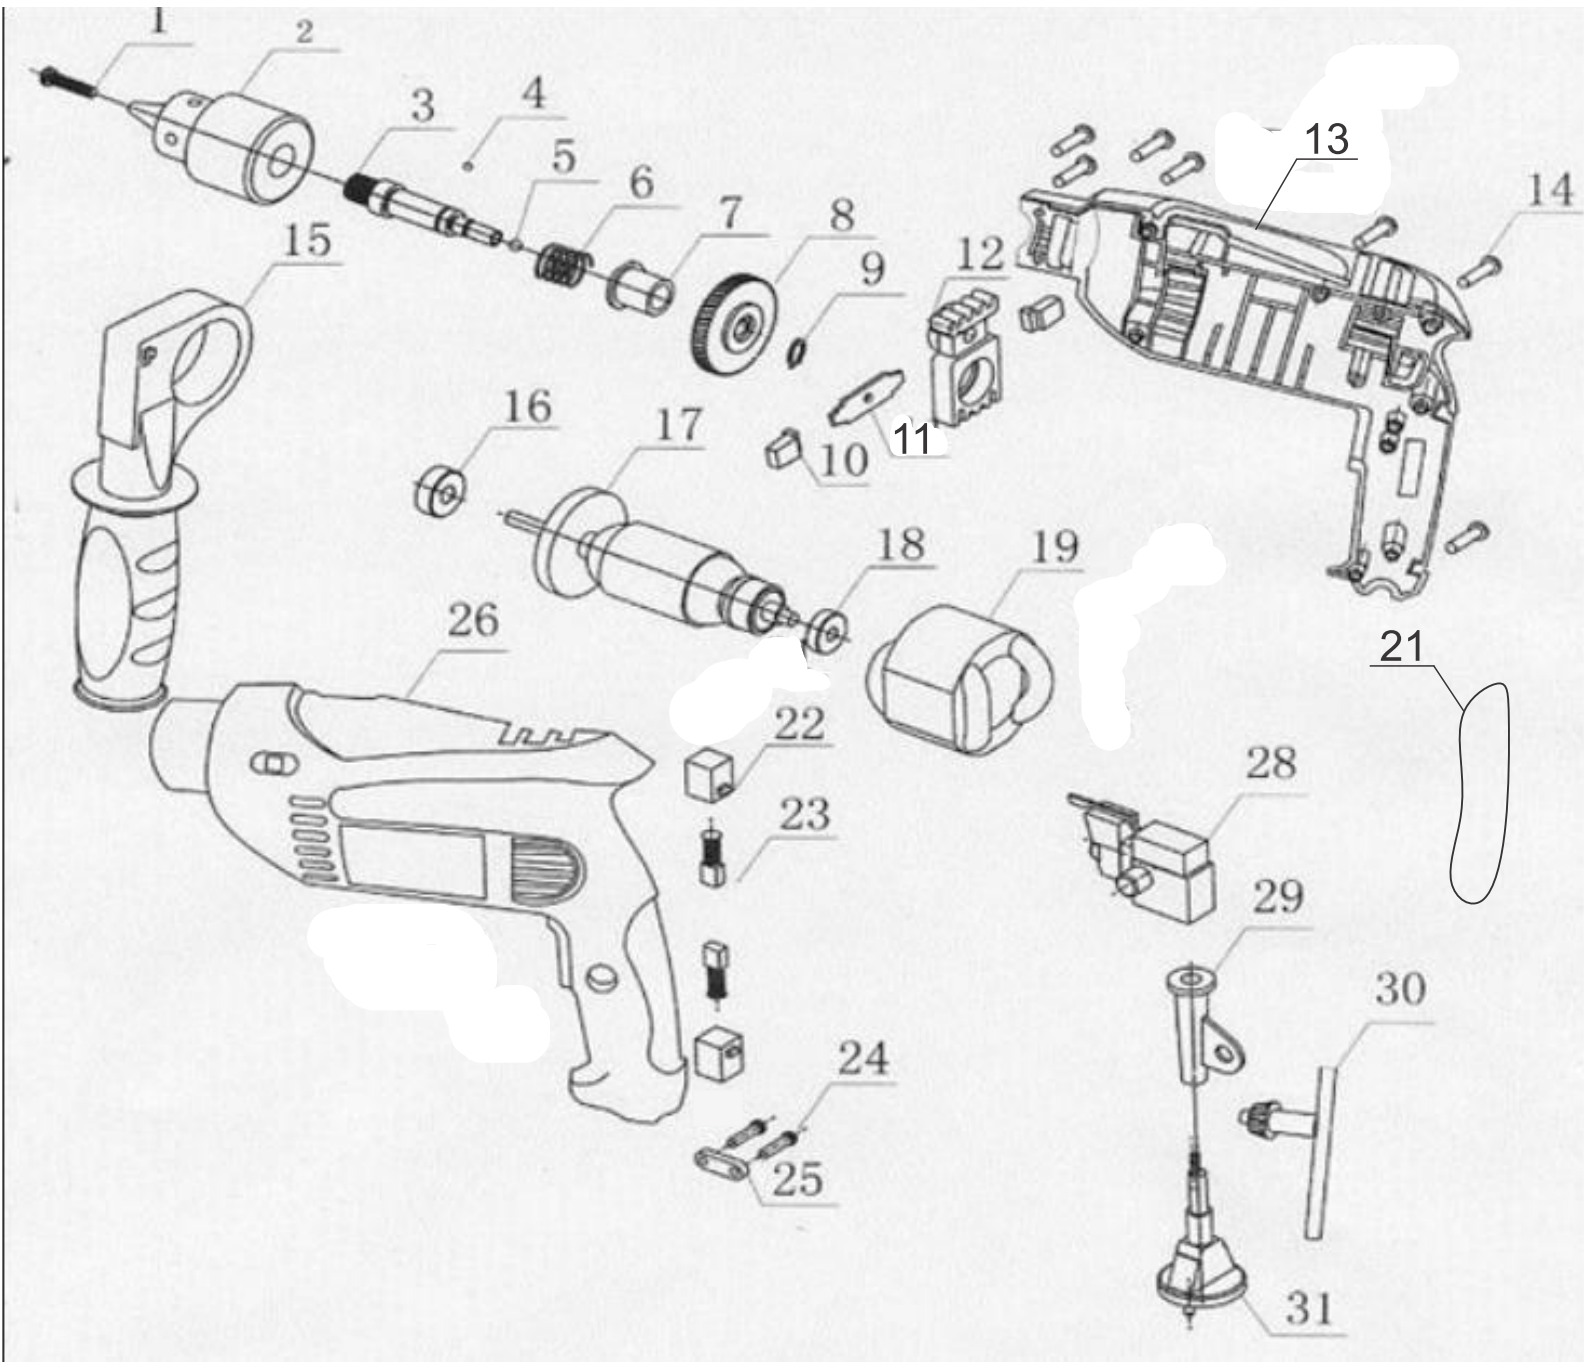

Wap

CATÁLOGO DE PEÇAS PARA REPOSIÇÃO

FURADEIRA E PARAFUSADEIRA DE IMPACTO WAP EFPI 700K10

FW008875 (127V)
FW008876 (220V)

REVISÃO: 00 - MAIO/2022
REFERÊNCIA: VEG02.134

O conteúdo deste documento não deve ser reproduzido ou cedido a terceiros sem a autorização prévia da Fresnomaq Indústria de Máquinas S/A

Lista de Revisões

N°	DESCRIÇÃO	DATA
0	EMISSÃO INICIAL	26/05/2022

Vista Explodida

Lista de Peças

POS	CÓDIGO	DESCRIÇÃO	QUANT.
1	FW007396	PARAFUSO FIXAÇÃO DO MANDRIL 5x25	1
2	FW007397	MANDRIL 3/8	1
3	FW007398	EIXO	1
4	FW007399	ESFERA TRAVA ENGRENAGEM 3mm	1
5	FW007400	ESFERA DO EIXO 5mm	1
6	FW007401	MOLA DE IMPACTO	1
7	FW007402	MANCAL	1
8	FW007403	ENGRENAGEM DE COMANDO	1
9	FW007404	ANEL TRAVA DO EIXO	1
10	FW007405	BOTÃO DE REVERSÃO DA ROTAÇÃO	1
11	FW007406	CHAPA DE IMPACTO	1
12	FW007407	SUPORTE DE ALUMÍNIO	1
13	FW008936	CARENAGEM DIREITA	1
14	-	PARAFUSO ST 4x14	8
15	FW007409	EMPUNHADURA DE APOIO	1
16	FW007410	ROLAMENTO FRONTAL (608)	1
17	FW007411	ROTOR BOBINADO 127V	1
	FW007412	ROTOR BOBINADO 220V	
18	FW007413	ROLAMENTO TRASEIRO (626)	1
19	FW007414	BOBINA 127V	1
	FW007415	BOBINA 220V	
21	FW007416	EMPUNHADURA TRASEIRA	1
22	FW007417	SUPORTE DA ESCOVA	2
23	FW007418	ESCOVA DE CARVÃO 127V	2
	FW007419	ESCOVA DE CARVÃO 220V	
24	-	PARAFUSO ST 4x12	2
25	FW007420	PRENSA CABO	1
26	FW008937	CARENAGEM ESQUERDA	1
28	FW008934	INTERRUPTOR COM POTENCIOMETRO 127V	1
	FW008935	INTERRUPTOR COM POTENCIOMETRO 220V	
29	FW007423	PASSA CABO	1
30	FW007424	CHAVE DO MANDRIL	1
31	FW007425	CABO ELÉTRICO 2x0,75 (220V)	1
	FW007426	CABO ELÉTRICO 2x1 (127V)	
*	FW008877	MANUAL DE INSTR WAP FURADEIRA E PARAFUSADEIRA EFPI700K10	1
*	FW008878	CX WAP FURADEIRA E PARAFUSADEIRA WAP EFPI700K10	1
*	ECB00153	ETIQ C. BAR WAP FURADEIRA E PARAFUSADEIRA EFPI700K10 127V	1
*	ECB00154	ETIQ C. BAR WAP FURADEIRA E PARAFUSADEIRA EFPI700K10 220V	