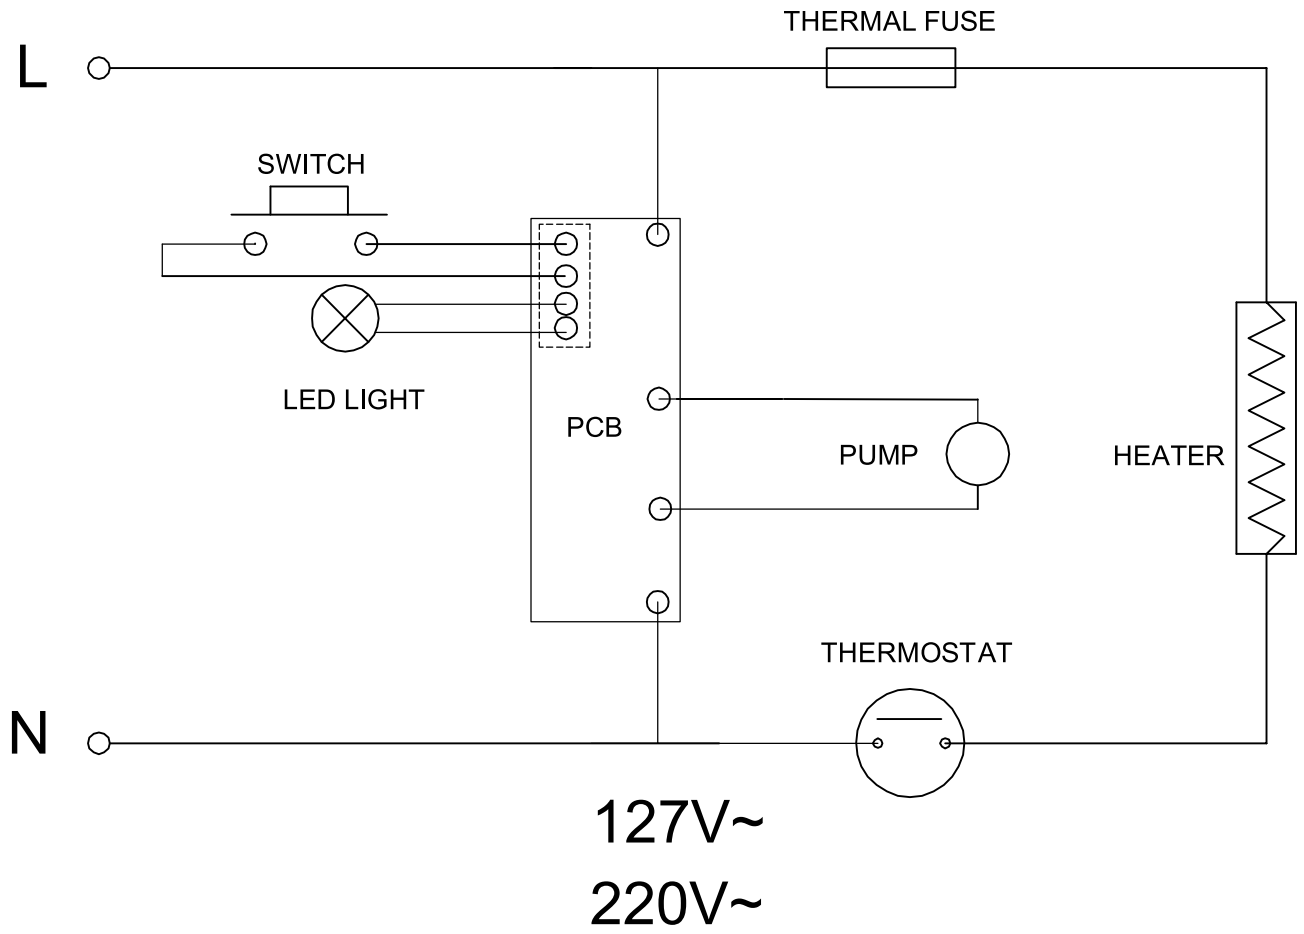

Lista de Peças

POS	CÓDIGO	DESCRIÇÃO	QUANT.
1	FW008054	ESCOVA PARA TECIDOS	1
2	FW009001	TAMPA SUPERIOR	1
3	FW008056	SUPORTE SUPERIOR DA CALDEIRA	1
4	FW008995	RESISTENCIA DE AQUECIMENTO 1250W - 127V	1
	FW008996	RESISTENCIA DE AQUECIMENTO 1250W - 220V	
5	FW008059	PROTETOR DO BICO	1
6	FW008060	SUPORTE DO BICO	1
7	FW008061	TAMAP DO BICO	1
8	FW008062	SUPORTE DA CALDEIRA	1
9	FW008063	TERMOSTATO 127V (140°C)	1
	FW008064	TERMOSTATO 220V (140°C)	
10	FW008065	INTERRUPTOR	1
11	FW008997	CARENAGEM FRONTAL	1
12	FW008067	GATILHO COM MOLA	1
13	FW008998	CARENAGEM TRASEIRA	1
14	FW008069	PASSA CABO	1
15	FW008070	CABO ELÉTRICO 3x1mm² - 1,8 metros	1
16	FW008071	BOMBA DE ÁGUA 127V	1
	FW008072	BOMBA DE ÁGUA 220V	
17	FW008999	RESERVATÓRIO DE ÁGUA	1
18	FW008074	KIT TRAVA RESERVATÓRIO	1
19	FW009000	TAMPA INFERIOR	1
20	FW008076	PLACA ELETRÔNICA	1
21	FW008530	COPO DOSADOR	1
*	FW008940	MANUAL DE INSTR WAP WAPORE FAST 1250	1
*	FW008941	CX WAP WAPORE FAST 1250	1
*	ECB00155	ETIQ C. BAR WAP WAPORE FAST 1250 127V	1
*	ECB00156	ETIQ C. BAR WAP WAPORE FAST 1250 220V	

Esquema elétrico