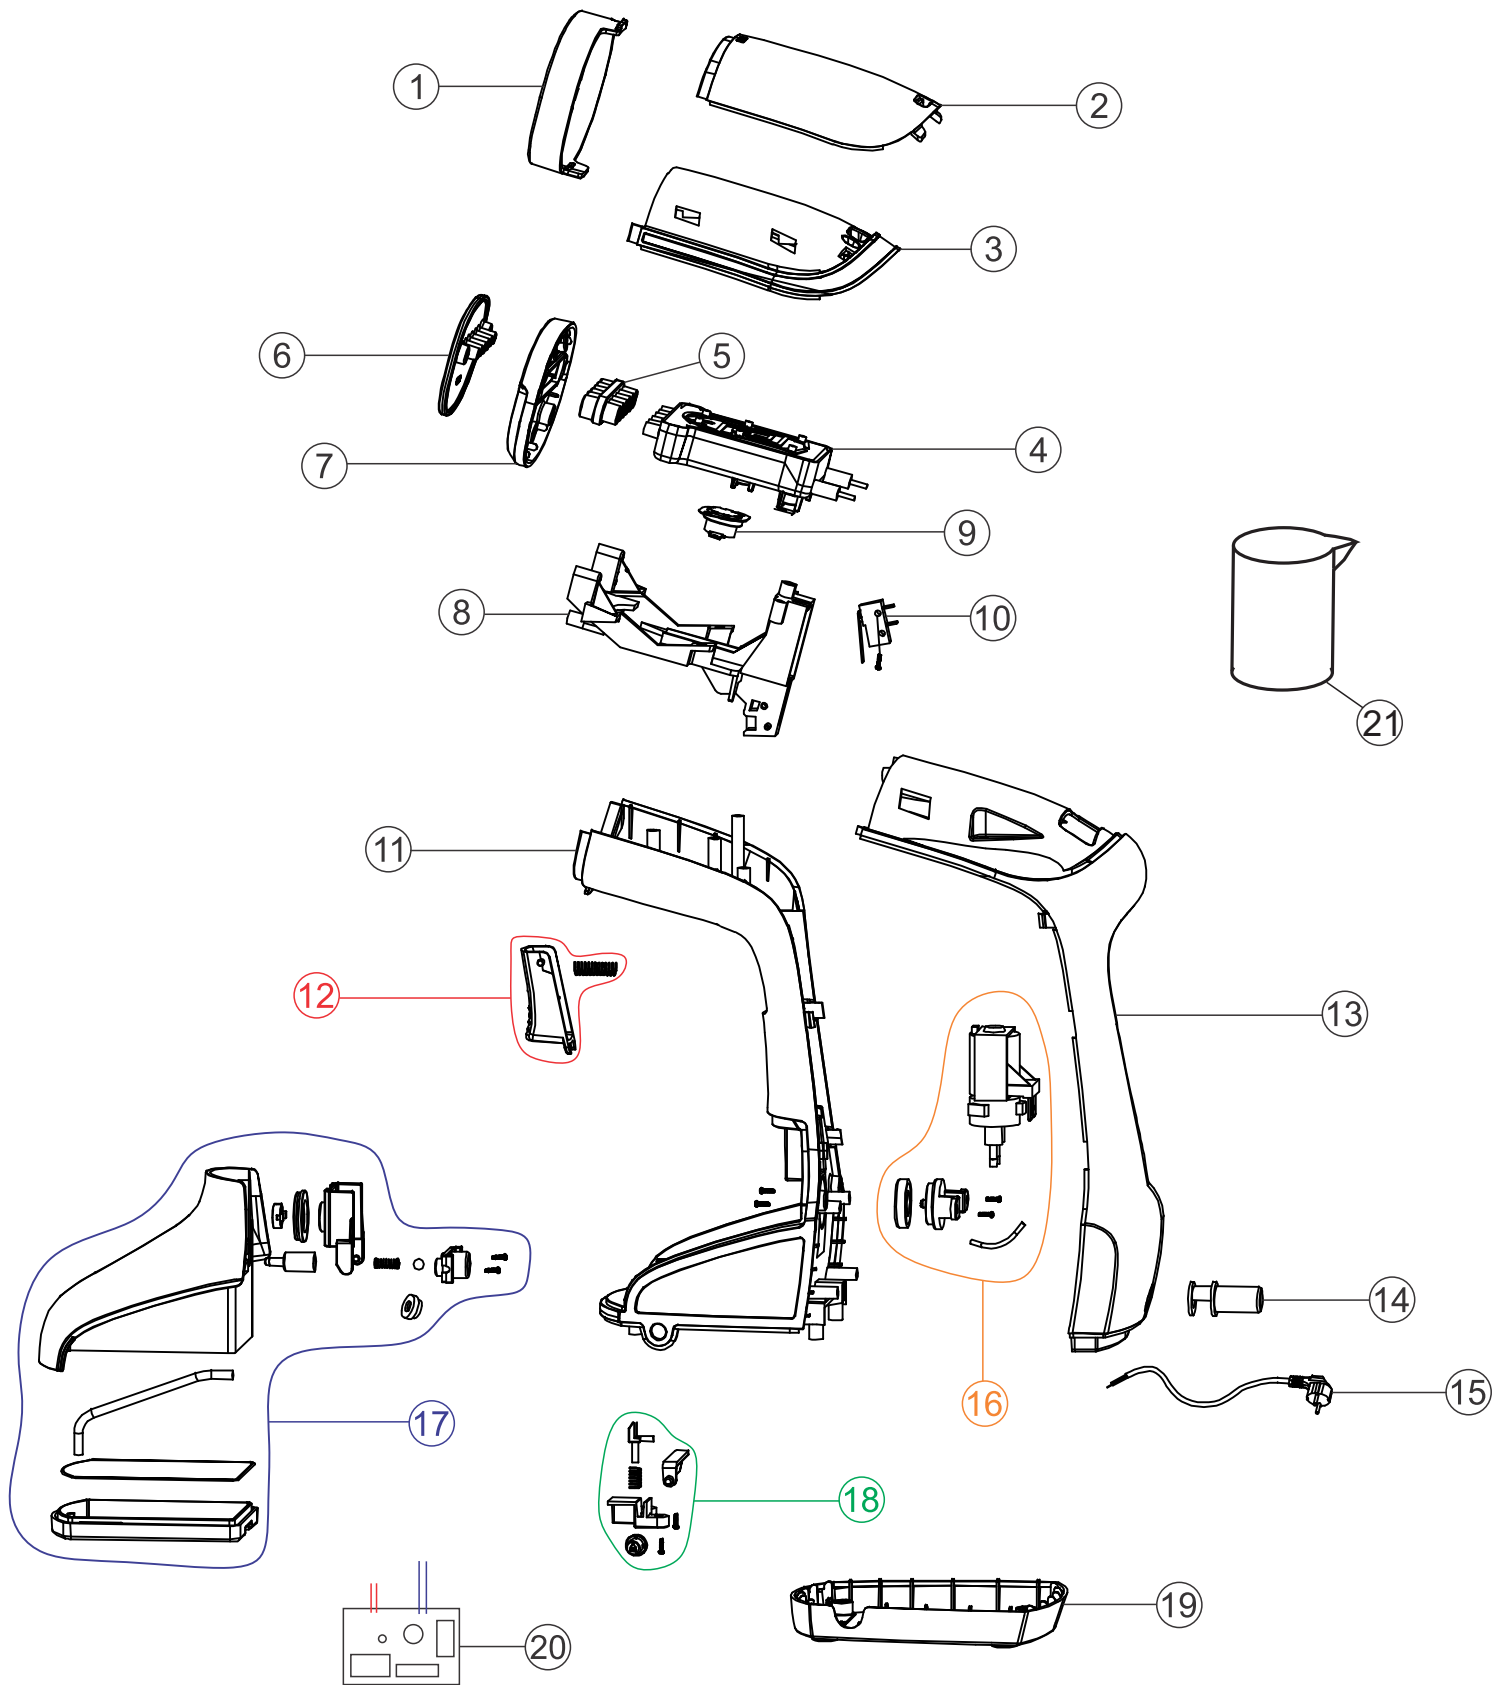

Wap

CATÁLOGO DE PEÇAS PARA REPOSIÇÃO

VAPORIZADOR WAPORE FAST 1250

FW008938 (127V)
FW008939 (220V)

REVISÃO: 00 - JUNHO/2022
REFERENCIA: VEG02.136

O conteúdo deste documento não deve ser reproduzido ou cedido a terceiros sem a autorização prévia da Fresnomaq Indústria de Máquinas S/A

Lista de Revisões

Nº	DESCRIÇÃO	DATA
0	EMISSÃO INICIAL	27/06/2022

Vista Explodida

Lista de Peças

POS	CÓDIGO	DESCRIÇÃO	QUANT.
1	FW008054	ESCOVA PARA TECIDOS	1
2	FW009001	TAMPA SUPERIOR	1
3	FW008056	SUPORTE SUPERIOR DA CALDEIRA	1
4	FW008995	RESISTENCIA DE AQUECIMENTO 1250W - 127V	1
	FW008996	RESISTENCIA DE AQUECIMENTO 1250W - 220V	
5	FW008059	PROTETOR DO BICO	1
6	FW008060	SUPORTE DO BICO	1
7	FW008061	TAMAP DO BICO	1
8	FW008062	SUPORTE DA CALDEIRA	1
9	FW008063	TERMOSTATO 127V (140°C)	1
	FW008064	TERMOSTATO 220V (140°C)	
10	FW008065	INTERRUPTOR	1
11	FW008997	CARENAGEM FRONTAL	1
12	FW008067	GATILHO COM MOLA	1
13	FW008998	CARENAGEM TRASEIRA	1
14	FW008069	PASSA CABO	1
15	FW008070	CABO ELÉTRICO 3x1mm ² - 1,8 metros	1
16	FW008071	BOMBA DE ÁGUA 127V	1
	FW008072	BOMBA DE ÁGUA 220V	
17	FW008999	RESERVATÓRIO DE ÁGUA	1
18	FW008074	KIT TRAVA RESERVATÓRIO	1
19	FW009000	TAMPA INFERIOR	1
20	FW008076	PLACA ELETRÔNICA	1
21	FW008530	COPO DOSADOR	1
*	FW008940	MANUAL DE INSTR WAP WAPORE FAST 1250	1
*	FW008941	CX WAP WAPORE FAST 1250	1
*	ECB00155	ETIQ C. BAR WAP WAPORE FAST 1250 127V	1
*	ECB00156	ETIQ C. BAR WAP WAPORE FAST 1250 220V	