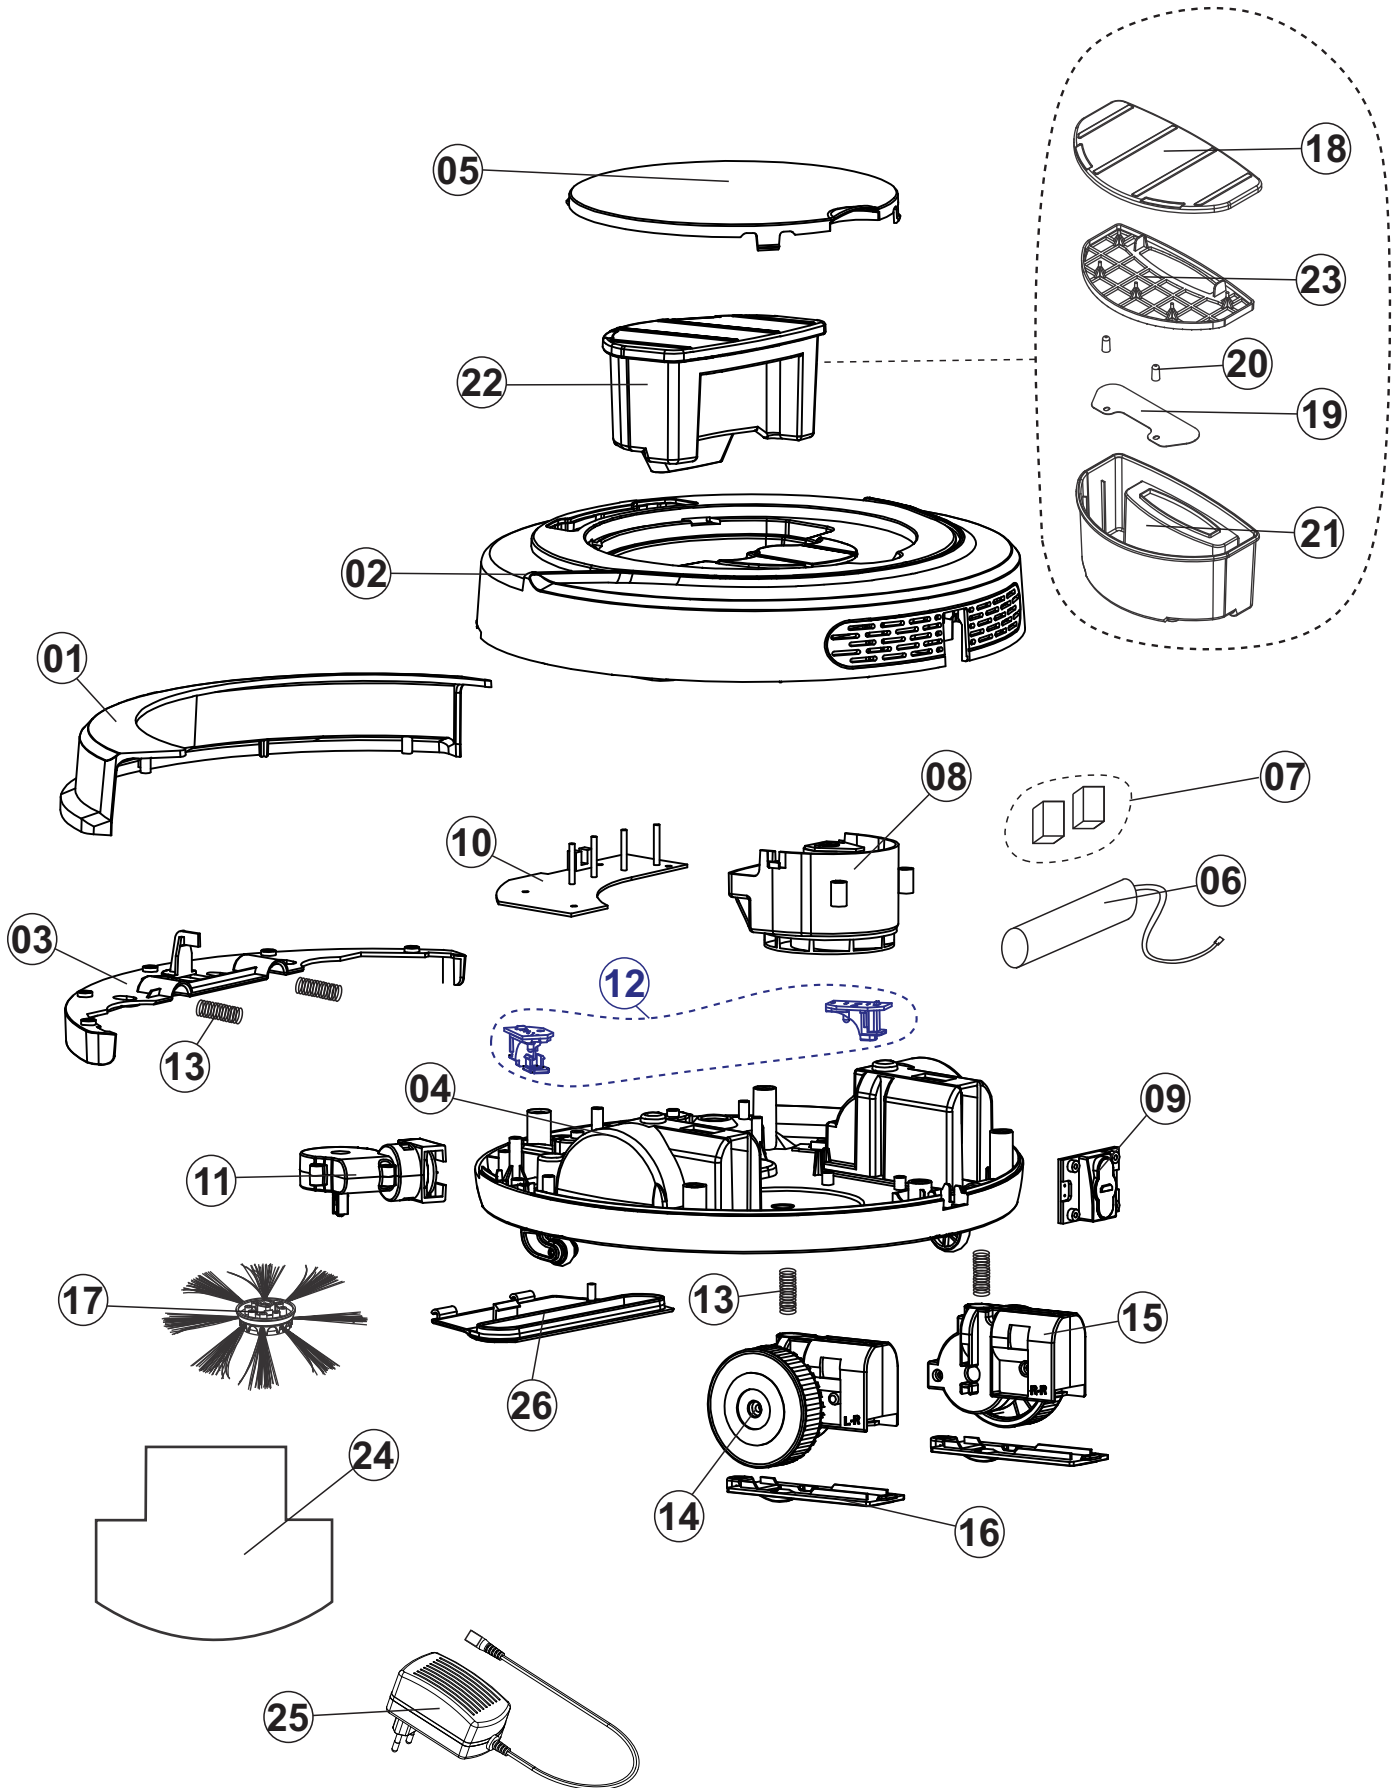

## CATÁLOGO DE PEÇAS PARA REPOSIÇÃO

# Lista de Peças

POS	CÓDIGO	DESCRIÇÃO	QUANT.	FOTO ILUSTRATIVA
1	FW009116	PARACHOQUE FRONTAL	1	
2	FW009117	CARENAGEM SUPERIOR	1	
3	FW009118	TAMPA INFERIOR DO PARACHOQUE	1	
4	FW009119	CARENAGEM INFERIOR	1	
5	FW009120	TAMPA SUPERIOR	1	
6	FW009121	BATERIA 3.6V 2600mAh	1	
7	FW009122	KIT EVA DE SUPORTE DA BATERIA	1	
8	FW009123	KIT MOTOR SUCCÃO	1	
9	FW009124	CONECTOR DE CARGA	1	

# Lista de Peças

10	FW009125	PLACA ELETRONICA (PCB)	1	
11	FW009126	KIT MOTOR ESCOVA FRONTAL	1	
12	FW009127	KIT SENSOR	1	
13	FW009128	MOLA	4	
14	FW009129	KIT MOTOR RODA ESQUERDA	1	
15	FW009130	KIT MOTOR RODA DIREITA	1	
16	FW009131	TAMPA DA RODA	2	
17	FW009132	ESCOVA FRONTAL	1	
18	FW007699	TAMPA DO FILTRO	1	

# Lista de Peças

19	FW007702	TAMPA DA ENTRADA DE SUCCÃO	1	
20	FW007701	PINO DE FIXAÇÃO	2	
21	FW007703	RECIPIENTE DE PÓ	1	
22	FW008543	RECIPIENTE DE PÓ COMPLETO	1	
23	FW007700	FILTRO DE ENTRADA	1	
24	FW007845	REFIL MOP	1	
25	FW009133	CARREGADOR 5V 0.2A	1	
26	FW009436	RODO DE SUCCÃO	1	
*	FW009027	CX WAP ROBOT W90	1	
*	FW009028	MANUAL DE INSTR WAP ROBOT W90	1	
*	ECB00164	ETIQ. C. BAR WAP ROBOT W90	1	
*	ESL00050	ETIQ. SELO RUÍDO WAP ROBOT W90	1	