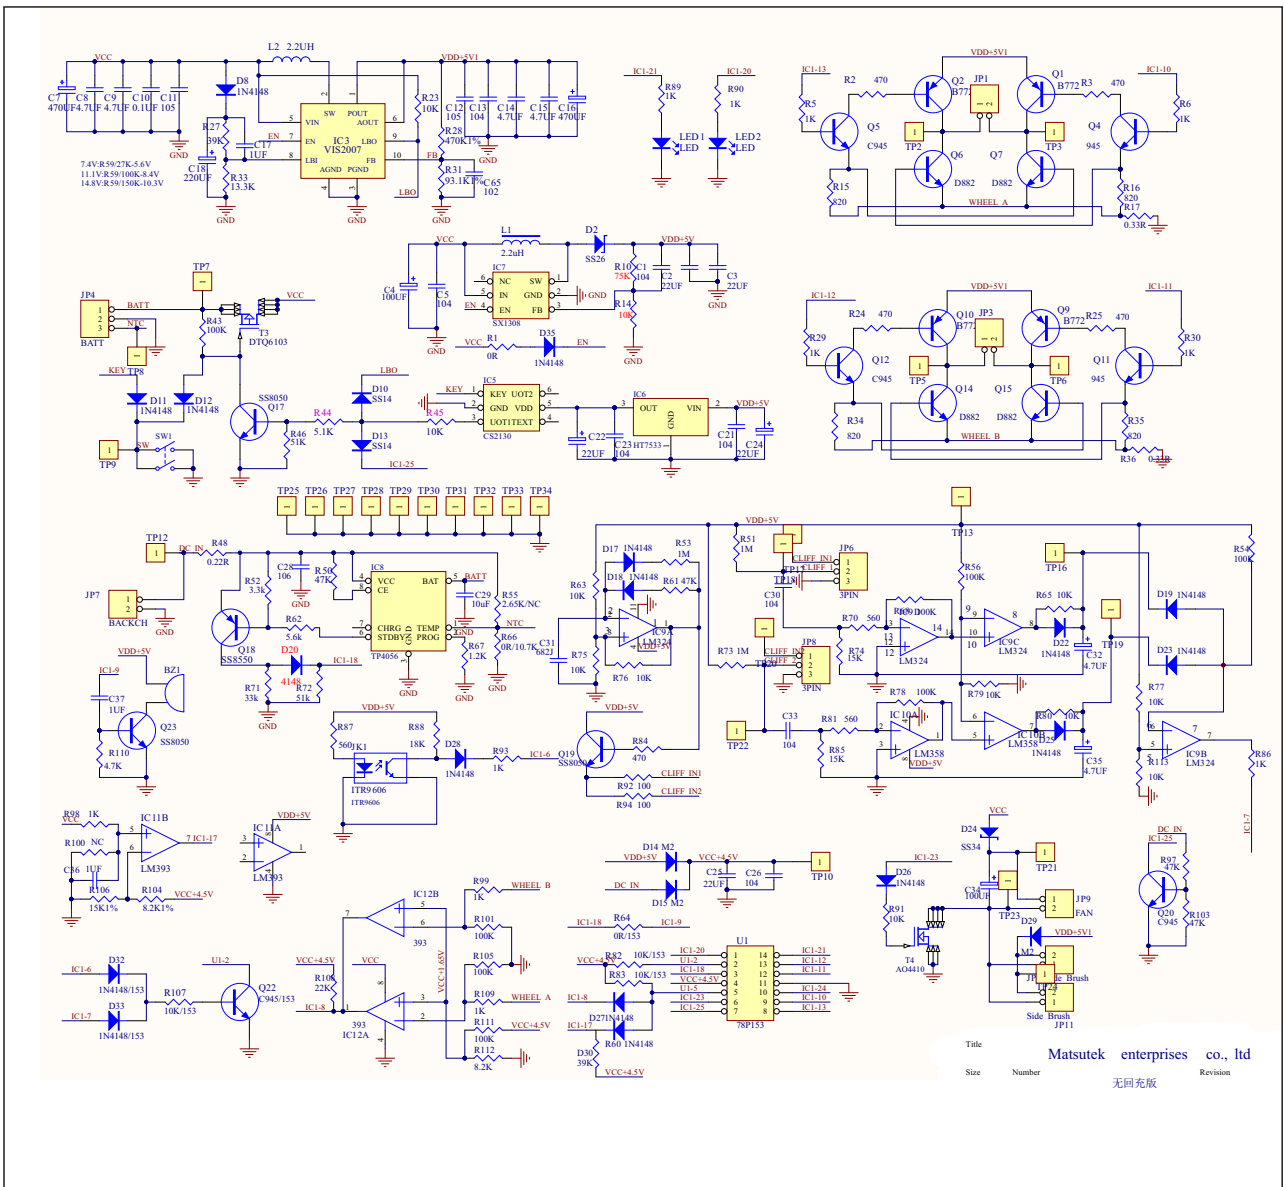

Lista de Peças

19	FW007702	TAMPA DA ENTRADA DE SUCCÃO	1	
20	FW007701	PINO DE FIXAÇÃO	2	
21	FW007703	RECIPIENTE DE PÓ	1	
22	FW008543	RECIPIENTE DE PÓ COMPLETO	1	
23	FW007700	FILTRO DE ENTRADA	1	
24	FW007845	REFIL MOP	1	
25	FW009133	CARREGADOR 5V 0.2A	1	
26	FW009436	RODO DE SUCCÃO	1	
*	FW009027	CX WAP ROBOT W90	1	
*	FW009028	MANUAL DE INSTR WAP ROBOT W90	1	
*	ECB00164	ETIQ. C. BAR WAP ROBOT W90	1	
*	ESL00050	ETIQ. SELO RUÍDO WAP ROBOT W90	1	

Diagrama Eléctrico