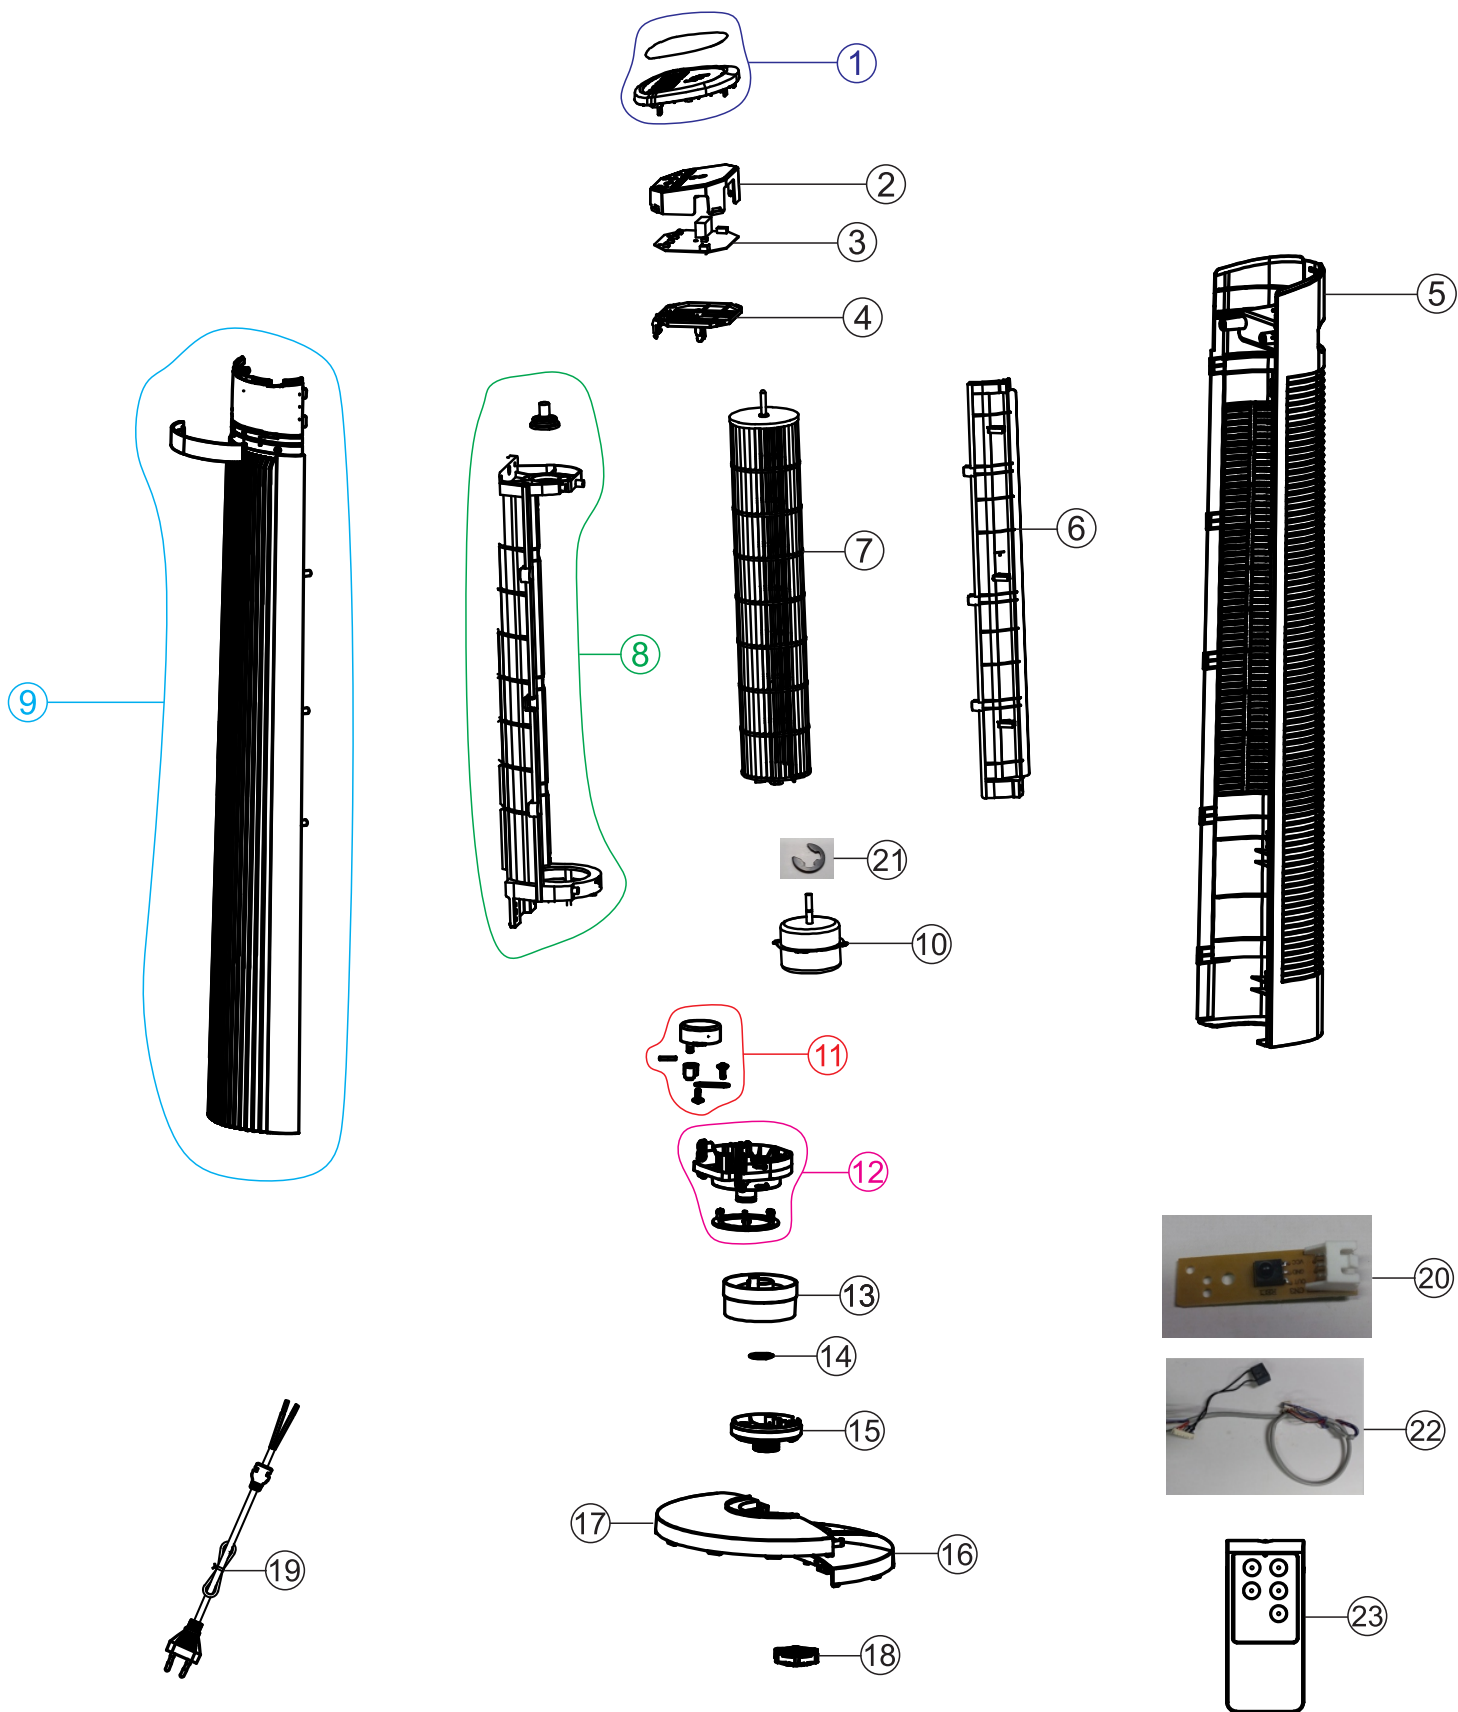

Wap

CATÁLOGO DE PEÇAS PARA REPOSIÇÃO

VENTILADOR AIR SILENCE

FW009179 (127V)
FW009180 (220V)

REVISÃO: 01 - ABRIL/2023
REFERENCIA: VEG02.142

Lista de Revisões

Nº	DESCRIÇÃO	DATA
0	EMISSÃO INICIAL	21/11/2022
1	INCLUSÃO DO ITEM Fw009443	13/04/2023

Vista Explodida

Lista de Peças

POS	CÓDIGO	DESCRIÇÃO	QUANT.	PHOTO
1	FW009184	PAINEL	1	
2	FW009185	SUORTE SUPERIOR DA PLACA DE COMANDO	1	
3	FW009186	PLACA DE COMANDO	1	
4	FW009187	SUORTE INFERIOR DA PLACA DE COMANDO	1	
5	FW009188	CARENAGEM TRASEIRA	1	
6	FW009189	TAMPA DO SUPORTE DA TURBINA	1	
7	FW009190	TURBINA	1	
8	FW009191	SUORTE DA TURBINA	1	
9	FW009192	CARENAGEM FRONTAL	1	
10	FW009193	MOTOR 127V	1	
	FW009207	MOTOR 220V		

Lista de Peças

POS	CÓDIGO	DESCRIÇÃO	QUANT.	PHOTO
11	FW009194	MOTOR OSCILANTE 127V	1	
	FW009208	MOTOR OSCILANTE 220V		
12	FW009195	SUPORTE DO MOTOR OSCILANTE	1	
13	FW009196	SUPORTE OSCILANTE	1	
14	FW009197	ANEL TRAVA	1	
15	FW009198	TAMPA	1	
16	FW009199	BASE TRASEIRA	1	
17	FW009200	BASE DIANTEIRA	1	
18	FW009201	PORCA PLASTICA DA BASE	1	
19	FW009202	CABO ELETRICO	1	

Lista de Peças

POS	CÓDIGO	DESCRIÇÃO	QUANT.	PHOTO
20	FW009203	PLACA DO IR	1	
21	FW009204	TRAVA	1	
22	FW009205	KIT CHICOTE ELETRICO 127V	1	
	FW009443	KIT CHICOTE ELETRICO 220V		
23	FW009206	CONTROLE REMOTO	1	
*	FW009182	MANUAL DE INSTR WAP VENTILADOR TORRE AIR SILENCE	1	
*	FW009181	CX WAP VENTILADOR TORRE AIR SILENCE	1	
*	ECB00169	ETIQ. C. BAR WAP VENTILADOR TORRE AIR SILENCE 127V	1	
	ECB00170	ETIQ. C. BAR WAP VENTILADOR TORRE AIR SILENCE 220V		