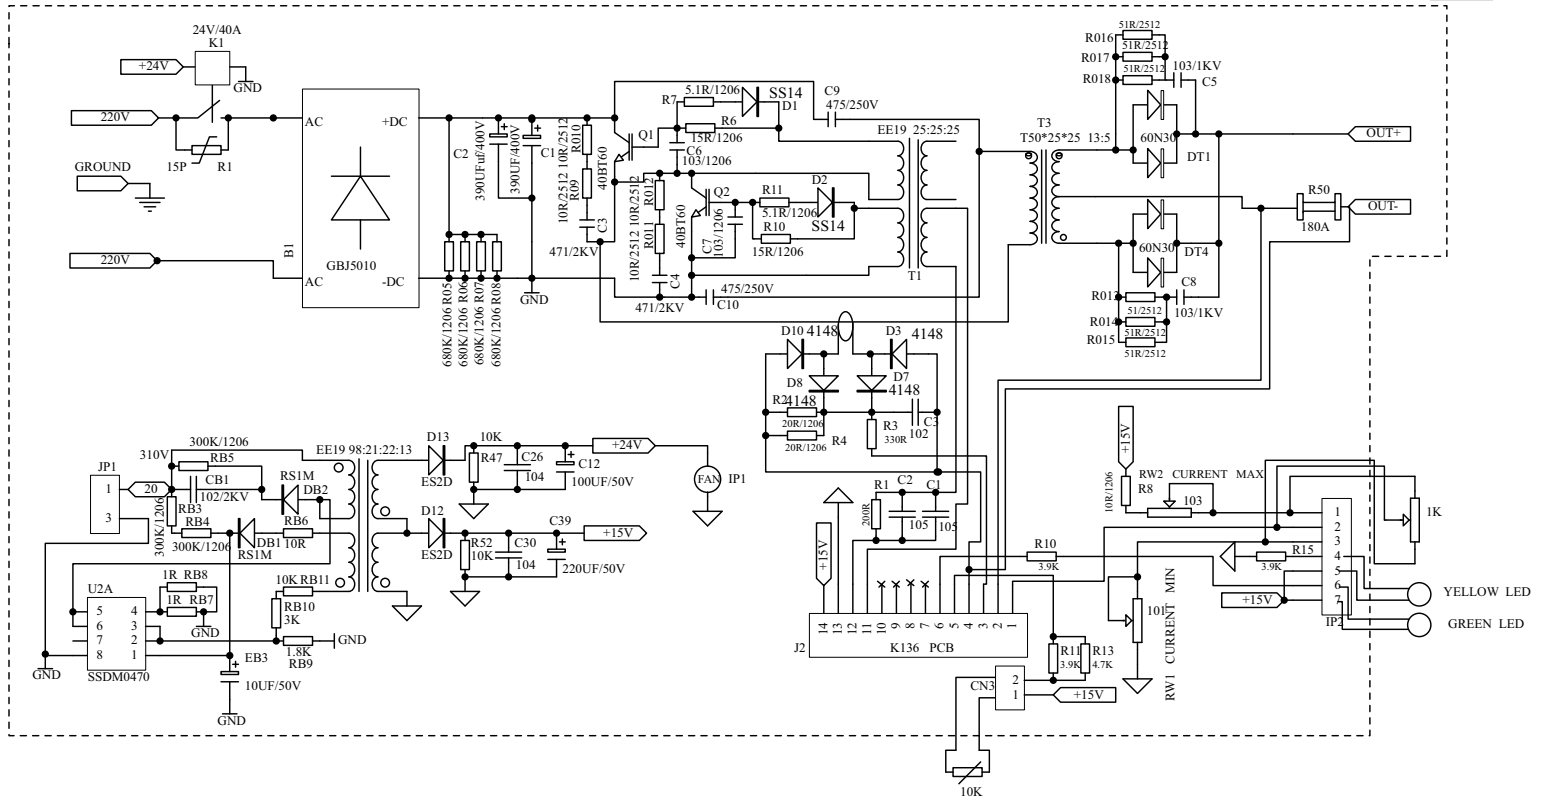

Lista de peças

9	FW009245	PCB COMPLETA	1	
10	FW009239	CABO PORTA ELETRODO	1	
11	FW009240	CABO GARRA ATERRAMENTO	1	
12	FW009241	MARTELINHO LIMPA ESCÓRIA	1	
*	FW009211	CX WAP MÁQUINA DE SOLDA INVERSORA MMA W250	1	
*	FW009212	MANUAL DE INSTR WAP MÁQUINA DE SOLDA INVERSORA MMA W250	1	
*	ECB00173	ETIQ. C. BAR WAP MÁQUINA DE SOLDA INVERSORA MMA W250 220V	1	

Esquema elétrico

YELLOW LED
GREEN LED