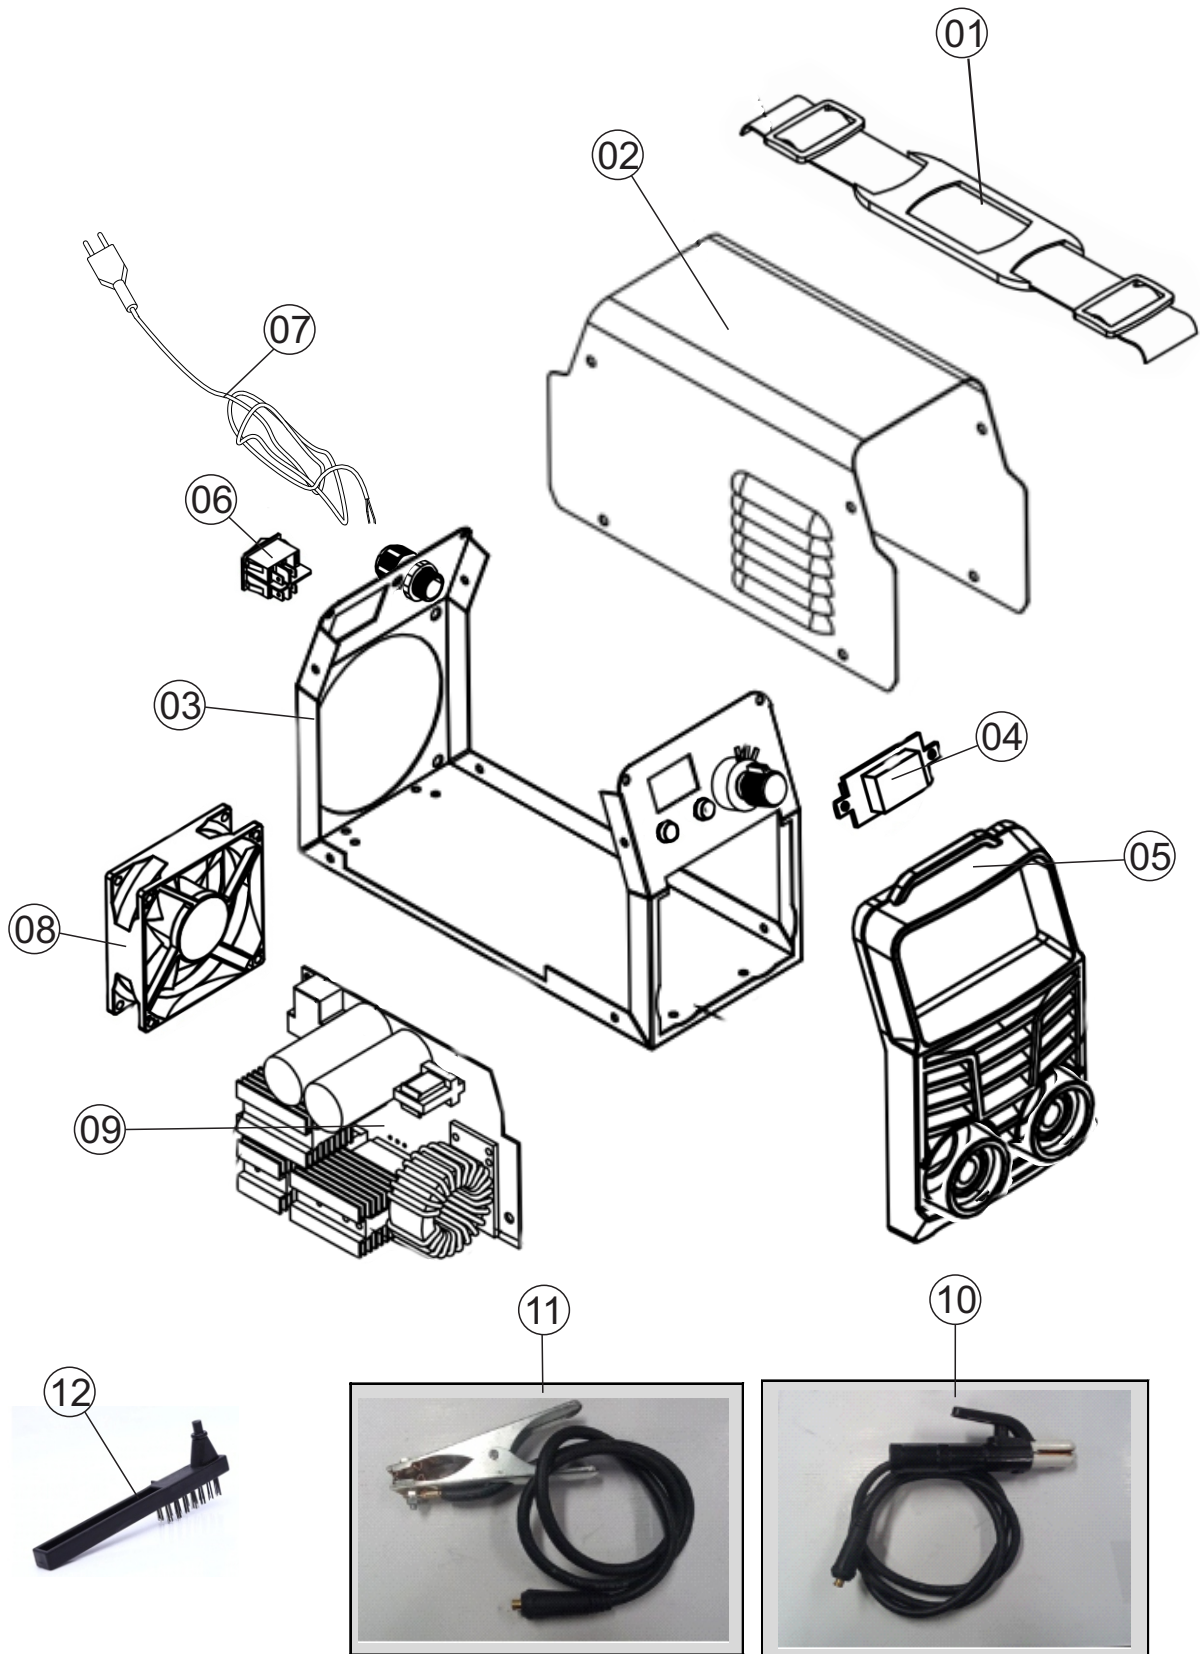

Wap

CATÁLOGO DE PEÇAS PARA REPOSIÇÃO

WAP MAQUINA DE SOLDA INVERSORA MMA W250

FW009209 - 220V

REVISÃO: 00 - DEZEMBRO/2022
REFERÊNCIA: VEG02.145

O conteúdo deste documento não deve ser reproduzido ou cedido a terceiros sem a autorização prévia da Fresnomaq Indústria de Máquinas S/A

Vista Explodida

Lista de peças

POS	CÓDIGO	DESCRIÇÃO	QUANT.	FOTO ILUSTRATIVA
1	FW009230	ALÇA	1	
2	FW009242	TAMPA METALICA	1	
3	FW009243	BASE METALICA COM LEDS	1	
4	FW009233	PCB DISPLAY	1	
5	FW009234	CARENAGEM FRONTAL	1	
6	FW009244	INTERRUPTOR	1	
7	FW009236	CABO ELETRICO 16A 3G1,5mm²	1	
8	FW009237	VENTOINHA	1	

Lista de peças

9	FW009245	PCB COMPLETA	1	
10	FW009239	CABO PORTA ELETRODO	1	
11	FW009240	CABO GARRA ATERRAMENTO	1	
12	FW009241	MARTELINHO LIMPA ESCÓRIA	1	
*	FW009211	CX WAP MÁQUINA DE SOLDA INVERSORA MMA W250	1	
*	FW009212	MANUAL DE INSTR WAP MÁQUINA DE SOLDA INVERSORA MMA W250	1	
*	ECB00173	ETIQ. C. BAR WAP MÁQUINA DE SOLDA INVERSORA MMA W250 220V	1	