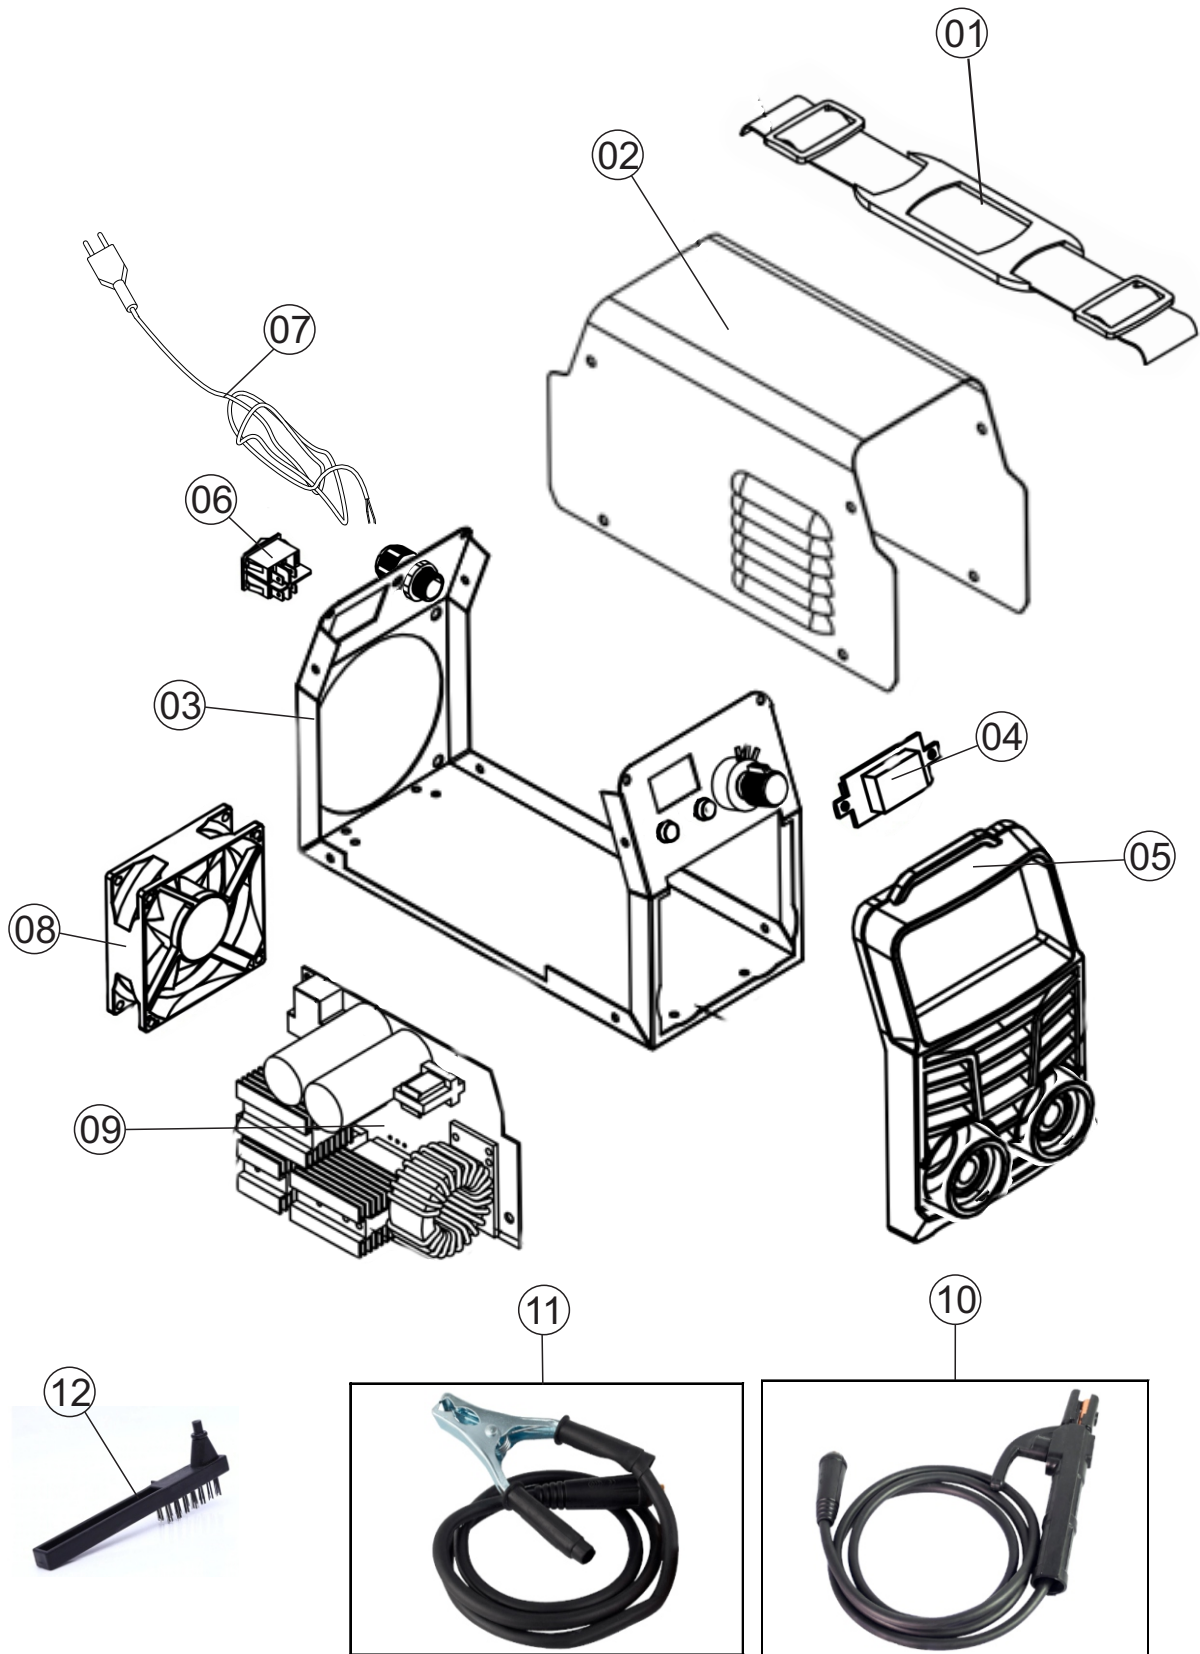

Wap

CATÁLOGO DE PEÇAS PARA REPOSIÇÃO

MAQUINA DE SOLDA INVERSORA WAP MMA W250

01	FW009230	ALÇA	1	
02	FW009231	TAMPA METÁLICA	1	
03	FW009232	BASE METÁLICA COM LEDS	1	
04	FW009233	PCB DISPLAY	1	
05	FW009234	CARENAGEM FRONTAL	1	
06	FW009235	INTERRUPTOR	1	
07	FW009236A	CABO ELÉTRICO 20A 3 x 2,5mm ²	1	
08	FW009237	VENTOINHA	1	
09	FW009238	PCB COMPLETA	1	
10	FW009298	CABO PORTA ELETRODO	1	

11	FW009299	CABO GARRA ATERRAMENTO	1	
12	FW009241	MARTELINHO LIMPA ESCÓRIA	1	
*	FW009222	CX WAP MÁQUINA DE SOLDA INVERSORA MMA W250	1	-
*	FW009228	MANUAL DE INSTR WAP MÁQUINA DE SOLDA INVERSORA MMA W250	1	-
*	ECB00196	ETIQ C. BAR WAP MÁQUINA DE SOLDA INVERSORA MMA W250 BIVOLT	1	-