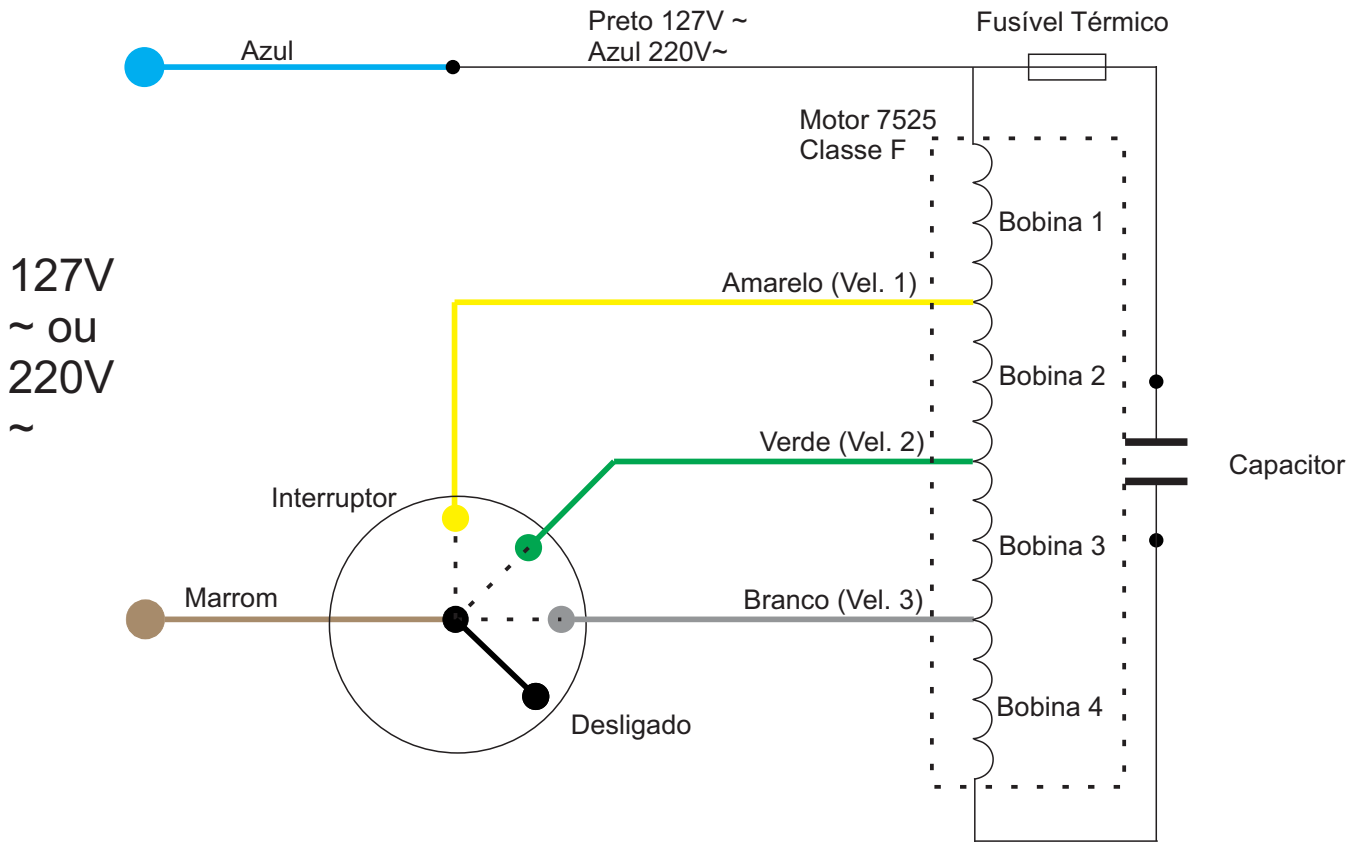

Lista de peças

POS	CÓDIGO	DESCRIÇÃO	QUANT.
1	FW009145	CAPA LOGO	1
2	FW009139A	GRADE FRONTAL	1
3	FW009256	PORCA HÉLICE	1
4	FW009138	HÉLICE 8 PÁS	1
5	FW009140	GRADE TRASEIRA	1
6	30011067	PARAFUSO M4x8 FENDA PHILIPS	4
7	FW009148	CARENAGEM FRONTAL	1
8	FW009159	KIT MOTOR127V	1
	FW009151	KIT MOTOR 220V	
9	FW009149	CAPA DO MOTOR	1
10	FW009255	PINO ACIONADOR	1
11	FW009374	OSCILADOR	1
12	FW009154	PARAFUSO M6x40	1
13	FW009147	ARRUELA DENTADA	1
14	FW009146	BOTÃO DO EIXO	1
15	FW009155	PORCA METAL M6	1
16	FW009162	PESCOÇO MESA	1
17	FW009144	BOTÃO DE VELOCIDADE	1
18	FW009163	TAMPA DO PESCOÇO	1
19	FW009160	PRENSA CABO	1
20	FW009153	INTERRUPTOR VENTILADOR	1
21	FW009161	BASE DE MESA	1
22	FW009152	CABO ELÉTRICO 1,75 M	1
23	FW009164	PINO ANTIDERRAPANTE	4
*	FW009165	CX WAP FLOW TURBO MESA E PAREDE (SUBSTITUÍDA POR FW010134 / FW010135)	1
*	FW009158	MANUAL DE INSTR WAP FLOW TURBO	1
*	ECB00182	ETIQ C. BAR WAP FLOW TURBO MESA E PAREDE 127V	1
	ECB00183	ETIQ C. BAR WAP FLOW TURBO MESA E PAREDE 220V	
*	EEE00027	ETIQ EFI. ENERG. WAP FLOW TURBO MESA E PAREDE 127V	1
	EEE00028	ETIQ EFI. ENERG. WAP FLOW TURBO MESA E PAREDE 220V	
*	FW009375	ETIQUETA PROCEL	1

EMBALAGEM:

POS	CÓDIGO	DESCRIÇÃO	QUANT.
*	FW009513	CALÇO MOTOR FLOW TURBO DE MESA	1
*	FW009514	CALÇO PROTETOR PESCOÇO FLOW TURBO DE MESA	1
*	FW010080	CALÇO SUSTENTACAO PESCOÇO DE MESA	1
*	FW010134	CX FLOW TURBO MESA PAREDE 127V	1
*	FW010135	CX FLOW TURBO MESA PAREDE 220V	1

Esquema elétrico