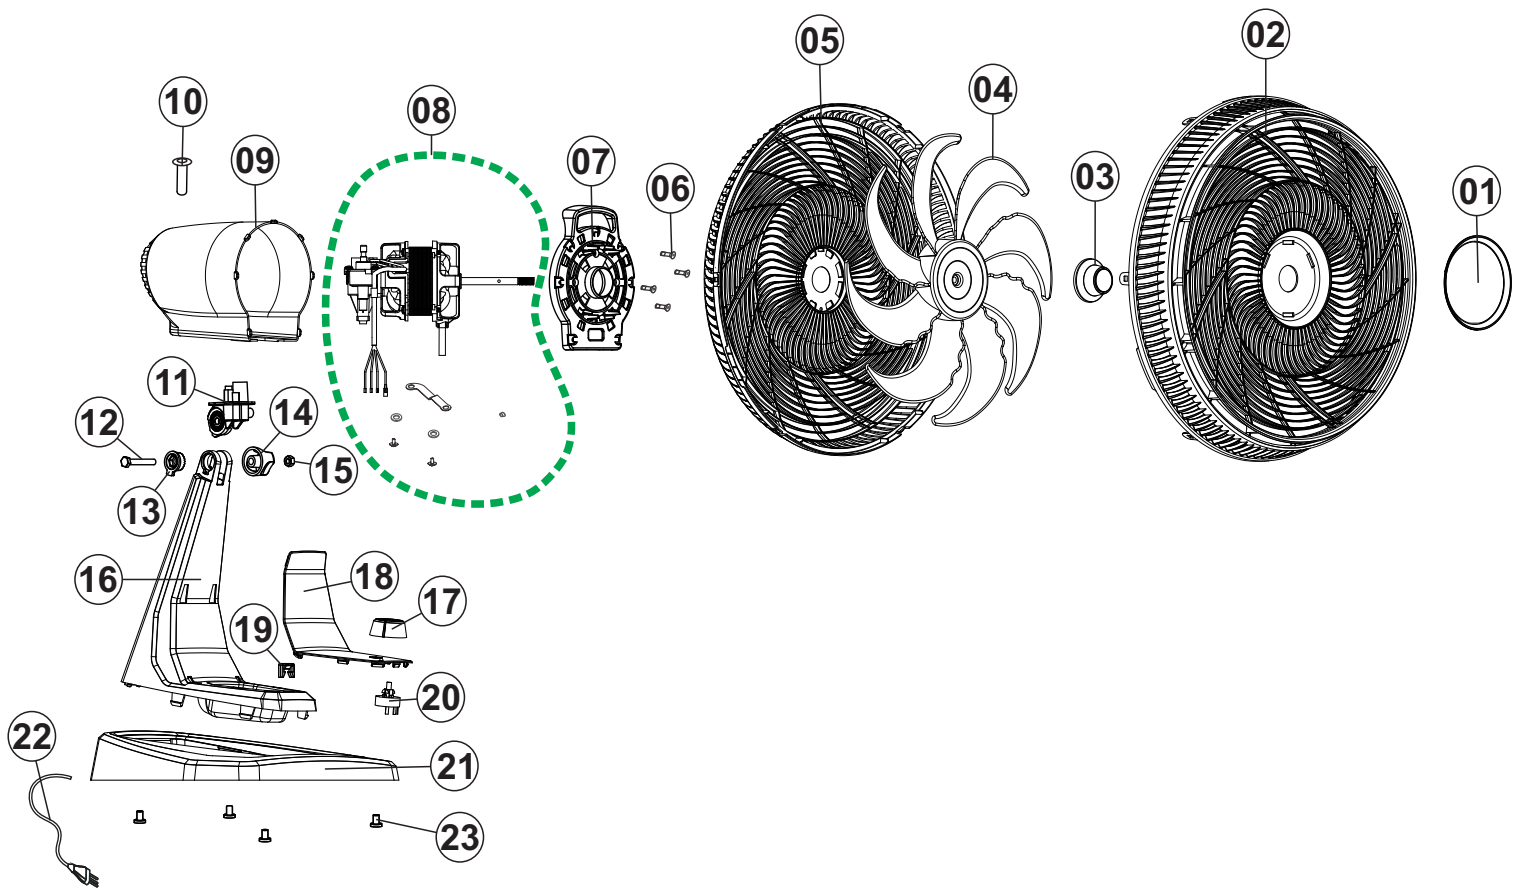

Wap

CATÁLOGO DE PEÇAS PARA REPOSIÇÃO

VENTILADOR WAP FLOW TURBO MESA E PAREDE

FW009218 - 127V
FW009219 - 220V

REVISÃO: 01 - MARÇO/2024
REFERÊNCIA: VEG02.147

Vista Explodida

Lista de peças

POS	CÓDIGO	DESCRIÇÃO	QUANT.
1	FW009145	CAPA LOGO	1
2	FW009139A	GRADE FRONTAL	1
3	FW009256	PORCA HÉLICE	1
4	FW009138	HÉLICE 8 PÁS	1
5	FW009140	GRADE TRASEIRA	1
6	30011067	PARAFUSO M4x8 FENDA PHILIPS	4
7	FW009148	CARENAGEM FRONTAL	1
8	FW009159	KIT MOTOR127V	1
	FW009151	KIT MOTOR 220V	
9	FW009149	CAPA DO MOTOR	1
10	FW009255	PINO ACIONADOR	1
11	FW009374	OSCILADOR	1
12	FW009154	PARAFUSO M6x40	1
13	FW009147	ARRUELA DENTADA	1
14	FW009146	BOTÃO DO EIXO	1
15	FW009155	PORCA METAL M6	1
16	FW009162	PESCOÇO MESA	1
17	FW009144	BOTÃO DE VELOCIDADE	1
18	FW009163	TAMPA DO PESCOÇO	1
19	FW009160	PRENSA CABO	1
20	FW009153	INTERRUPTOR VENTILADOR	1
21	FW009161	BASE DE MESA	1
22	FW009152	CABO ELÉTRICO 1,75 M	1
23	FW009164	PINO ANTIDERRAPANTE	4
*	FW009165	CX WAP FLOW TURBO MESA E PAREDE (SUBSTITUÍDA POR FW010134 / FW010135)	1
*	FW009158	MANUAL DE INSTR WAP FLOW TURBO	1
*	ECB00182	ETIQ C. BAR WAP FLOW TURBO MESA E PAREDE 127V	1
	ECB00183	ETIQ C. BAR WAP FLOW TURBO MESA E PAREDE 220V	
*	EEE00027	ETIQ EFI. ENERG. WAP FLOW TURBO MESA E PAREDE 127V	1
	EEE00028	ETIQ EFI. ENERG. WAP FLOW TURBO MESA E PAREDE 220V	
*	FW009375	ETIQUETA PROCEL	1

EMBALAGEM:

POS	CÓDIGO	DESCRIÇÃO	QUANT.
*	FW009513	CALÇO MOTOR FLOW TURBO DE MESA	1
*	FW009514	CALÇO PROTETOR PESCOÇO FLOW TURBO DE MESA	1
*	FW010080	CALÇO SUSTENTACAO PESCOÇO DE MESA	1
*	FW010134	CX FLOW TURBO MESA PAREDE 127V	1
*	FW010135	CX FLOW TURBO MESA PAREDE 220V	1