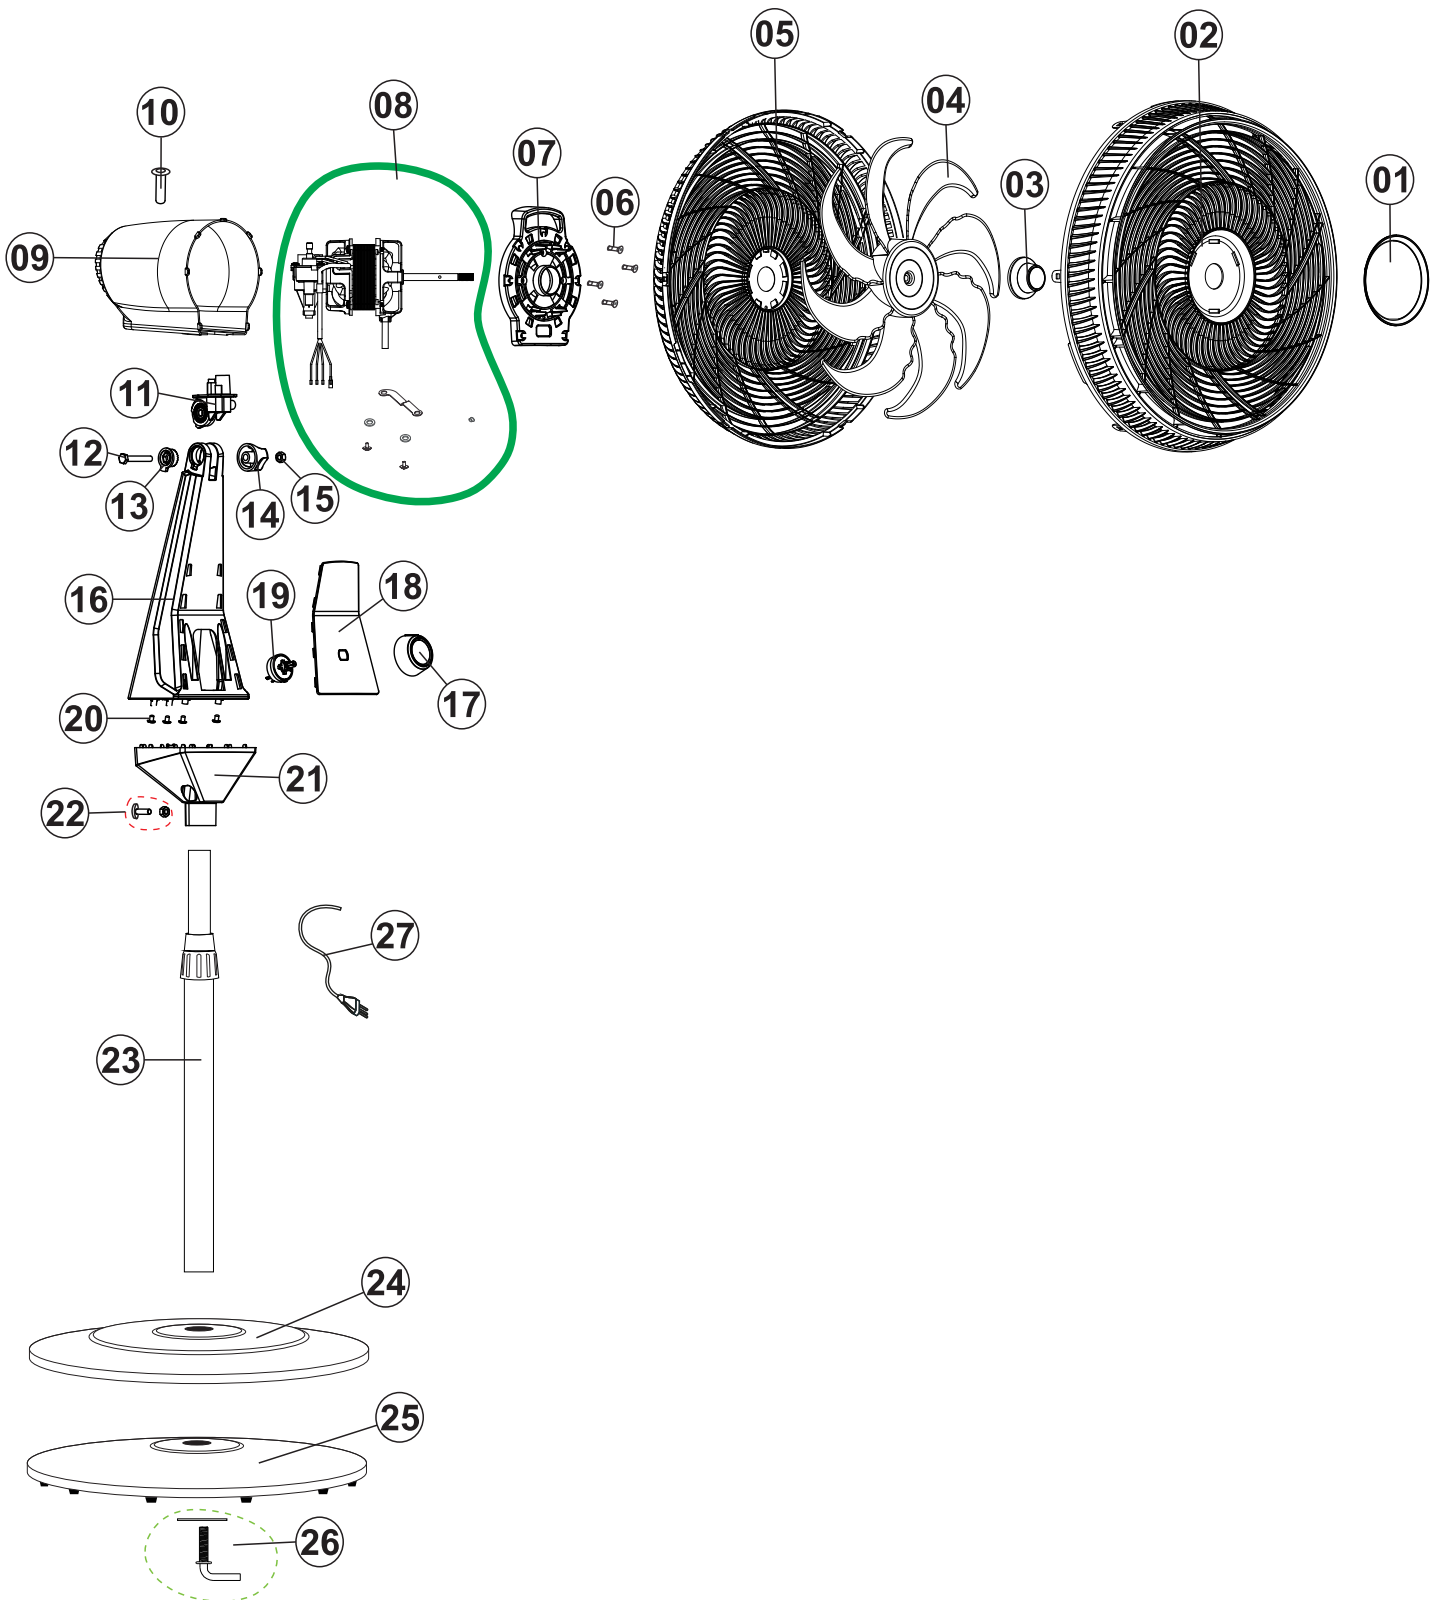

Wap

CATÁLOGO DE PEÇAS PARA REPOSIÇÃO

VENTILADOR WAP FLOW TURBO COLUNA

FW009220 - 127V
FW009221 - 220V

REVISÃO: 02 - MARÇO/2024
REFERÊNCIA: VEG02.148

Vista Explodida

Lista de peças

POS	CÓDIGO	DESCRIÇÃO	QUANT.
1	FW009145	CAPA LOGO	1
2	FW009139A	GRADE FRONTAL	1
3	FW009256	PORCA HÉLICE	1
4	FW009138	HÉLICE 8 PÁS	1
5	FW009140	GRADE TRASEIRA	1
6	30011067	PARAFUSO M4x8 FENDA PHILIPS	4
7	FW009148	CARENAGEM FRONTAL	1
8	FW009159	KIT MOTOR 127V	1
	FW009151	KIT MOTOR 220V	
9	FW009149	CAPA DO MOTOR	1
10	FW009255	PINO ACIONADOR	1
11	FW009374	OSCILADOR	1
12	FW009154	PARAFUSO M6x40	1
13	FW009147	ARRUELA DENTADA	1
14	FW009146	BOTÃO DO EIXO	1
15	FW009155	PORCA METAL M6	1
16	FW009142	PESCOÇO COLUNA	1
17	FW009144	BOTÃO DE VELOCIDADE	1
18	FW009143	TAMPA DO PESCOÇO COLUNA	1
19	FW009153	INTERRUPTOR VENTILADOR	1
20	FW009156	PARAFUSO ST4x12	4
21	FW009141	SUPORTE COLUNA	1
22	FW006221	PARAFUSO BORBOLETA COM PORCA	1
23	FW009150	COLUNA 840 MM	1
24	FW006219	BASE PLÁSTICA COLUNA	1
25	FW006218	BASE PESADA	1
26	FW009410	KIT ARRUELA E PARAFUSO (L) FIXAÇÃO COLUNA	1
27	FW009152	CABO ELÉTRICO 300/300V 1,7M	1
*	FW009157	CX FLOW TURBO COLUNA (SUBSTITUÍDA POR FW010136 / FW010137)	1
*	FW009158	MANUAL DE INSTR WAP FLOW TURBO	1
*	ECB00184	ETIQ. C. BAR WAP FLOW TURBO DE COLUNA 127V	1
	ECB00185	ETIQ. C. BAR WAP FLOW TURBO DE COLUNA 220V	
*	EEE00029	ETIQ. EFI. ENERG. WAP FLOW TURBO DE COLUNA 127V	1
	EEE00030	ETIQ. EFI. ENERG. WAP FLOW TURBO DE COLUNA 220V	
*	FW009375	ETIQUETA PROCEL	1

Embalagem:

POS	CÓDIGO	DESCRIÇÃO	QUANT.
*	FW009515	CALÇO MOTOR FLOW TURBO DE COLUNA	1
*	FW009516	CALÇO TUBO FLOW TURBO COLUNA	1
*	FW009517	CALÇO DIVISÓRIA FLOW TURBO DE COLUNA	1
*	FW010136	CX WAP FLOW TURBO COLUNA 127V	1
*	FW010137	CX WAP FLOW TURBO COLUNA 220V	1