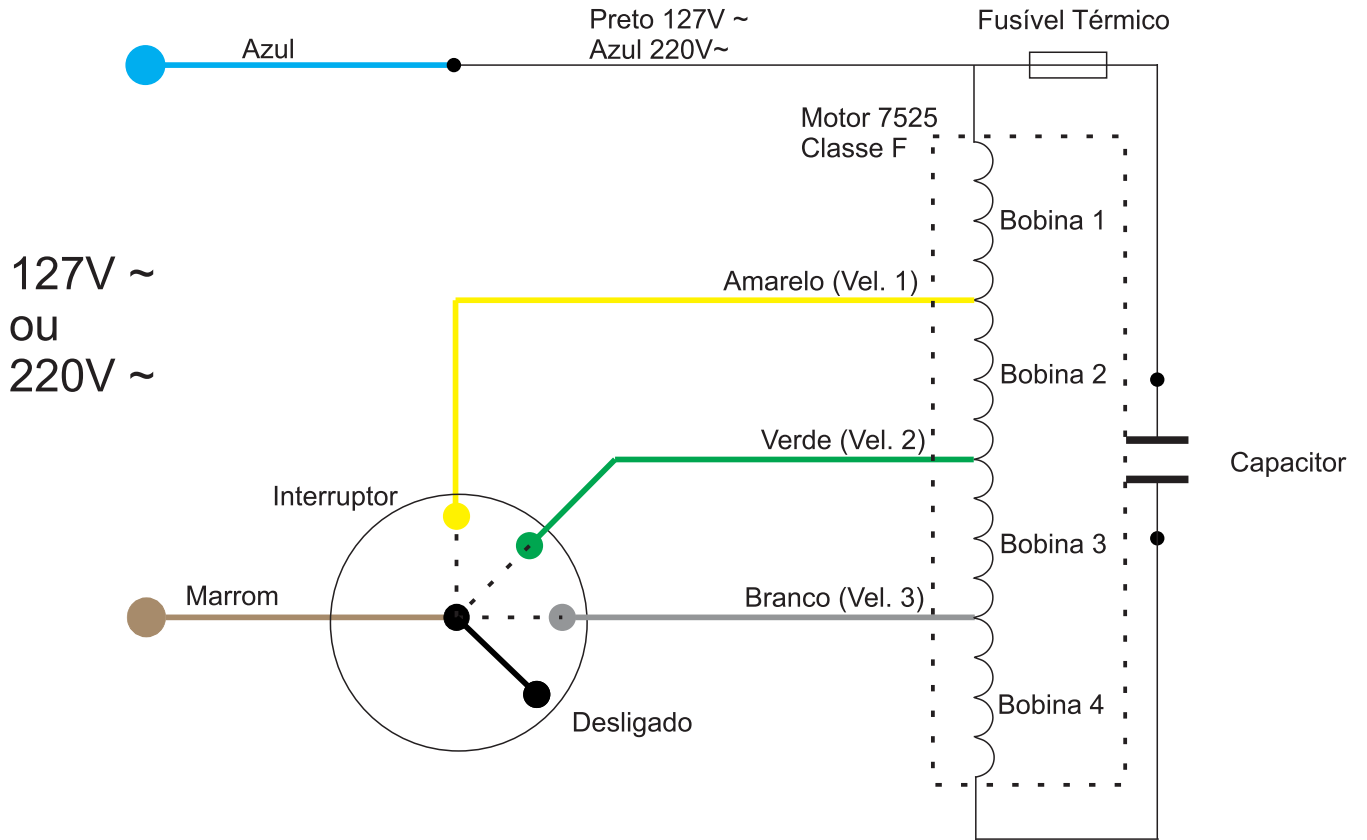

Wap

CATÁLOGO DE PEÇAS PARA REPOSIÇÃO

VENTILADOR WAP FLOW TURBO COLUNA

FW009220 - 127V
FW009221 - 220V

REVISÃO: 02 - MARÇO/2024
REFERÊNCIA: VEG02.148

Vista Explodida

Lista de peças

POS	CÓDIGO	DESCRIÇÃO	QUANT.
1	FW009145	CAPA LOGO	1
2	FW009139A	GRADE FRONTAL	1
3	FW009256	PORCA HÉLICE	1
4	FW009138	HÉLICE 8 PÁS	1
5	FW009140	GRADE TRASEIRA	1
6	30011067	PARAFUSO M4x8 FENDA PHILIPS	4
7	FW009148	CARENAGEM FRONTAL	1
8	FW009159	KIT MOTOR 127V	1
	FW009151	KIT MOTOR 220V	
9	FW009149	CAPA DO MOTOR	1
10	FW009255	PINO ACIONADOR	1
11	FW009374	OSCILADOR	1
12	FW009154	PARAFUSO M6x40	1
13	FW009147	ARRUELA DENTADA	1
14	FW009146	BOTÃO DO EIXO	1
15	FW009155	PORCA METAL M6	1
16	FW009142	PESCOÇO COLUNA	1
17	FW009144	BOTÃO DE VELOCIDADE	1
18	FW009143	TAMPA DO PESCOÇO COLUNA	1
19	FW009153	INTERRUPTOR VENTILADOR	1
20	FW009156	PARAFUSO ST4x12	4
21	FW009141	SUPORTE COLUNA	1
22	FW006221	PARAFUSO BORBOLETA COM PORCA	1
23	FW009150	COLUNA 840 MM	1
24	FW006219	BASE PLÁSTICA COLUNA	1
25	FW006218	BASE PESADA	1
26	FW009410	KIT ARRUELA E PARAFUSO (L) FIXAÇÃO COLUNA	1
27	FW009152	CABO ELÉTRICO 300/300V 1,7M	1
*	FW009157	CX FLOW TURBO COLUNA (SUBSTITUÍDA POR FW010136 / FW010137)	1
*	FW009158	MANUAL DE INSTR WAP FLOW TURBO	1
*	ECB00184	ETIQ. C. BAR WAP FLOW TURBO DE COLUNA 127V	1
	ECB00185	ETIQ. C. BAR WAP FLOW TURBO DE COLUNA 220V	
*	EEE00029	ETIQ. EFI. ENERG. WAP FLOW TURBO DE COLUNA 127V	1
	EEE00030	ETIQ. EFI. ENERG. WAP FLOW TURBO DE COLUNA 220V	
*	FW009375	ETIQUETA PROCEL	1

Embalagem:

POS	CÓDIGO	DESCRIÇÃO	QUANT.
*	FW009515	CALÇO MOTOR FLOW TURBO DE COLUNA	1
*	FW009516	CALÇO TUBO FLOW TURBO COLUNA	1
*	FW009517	CALÇO DIVISÓRIA FLOW TURBO DE COLUNA	1
*	FW010136	CX WAP FLOW TURBO COLUNA 127V	1
*	FW010137	CX WAP FLOW TURBO COLUNA 220V	1

Esquema elétrico

Lista de Revisões

N°	DESCRIÇÃO	DATA
0	Emissão inicial	26/12/2022
01	ajuste das posições 09 e 10	04/05/2023
02	Inclusão dos códigos: FW009515, FW009516, FW009517, FW010136 e FW010137	14/03/2024