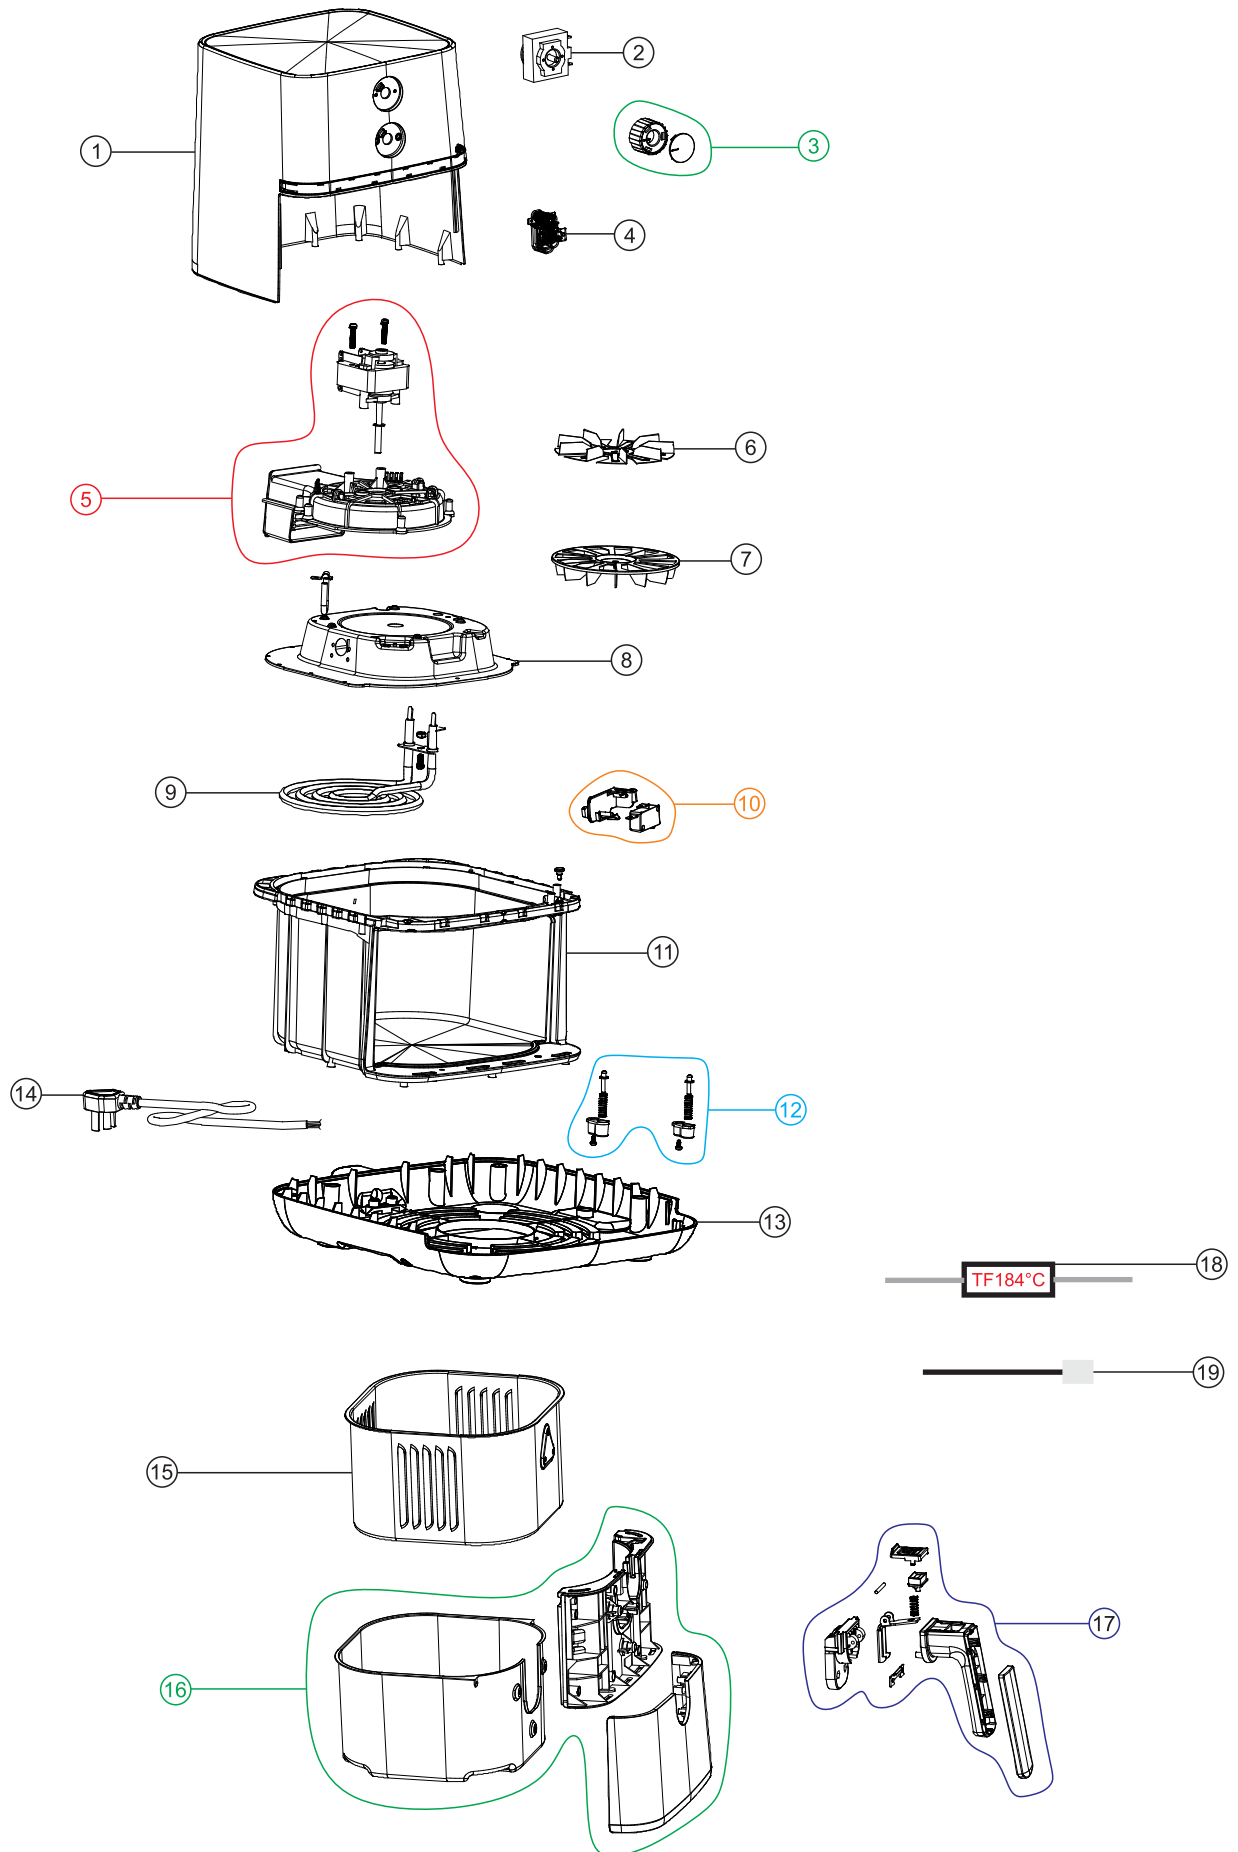

Wap

CATÁLOGO DE PEÇAS PARA REPOSIÇÃO

AIRFRY FAMILY PROSDOCIMO 4L

FW009531 - 127V
FW009532 - 220V

REVISÃO: 00 - OUTUBRO/2023
REFERÊNCIA: VEG02.158

O conteúdo deste documento não deve ser reproduzido ou cedido a terceiros sem a autorização prévia da Fresnomaq Indústria de Máquinas S/A

Vista Explodida

Lista de Peças

POS	WAP CODE	DESCRIÇÃO	QUANT.	FOTO
1	FW009828	CARENAGEM PLÁSTICA	1	
2	FW009827	TIMER	1	
3	FW009818	BOTÃO	2	
4	FW009815	TERMOSTATO	1	
5	FW009824	KIT MOTOR 127V	1	
	FW009825	KIT MOTOR 220V		
6	FW009821	HÉLICE SUPERIOR	1	
7	FW009820	HÉLICE INFERIOR	1	
8	FW009826	SUPORTE DA RESISTÊNCIA	1	

Lista de Peças

POS	WAP CODE	DESCRIÇÃO	QUANT.	FOTO
9	FW009822	RESISTÊNCIA 127V	1	
	FW009823	RESISTÊNCIA 220V		
10	FW009814	MICRO INTERRUPTOR	1	
11	FW009813	SUORTE DO CESTO	1	
12	FW009816	KIT PINO TRAVA	2	
13	FW009817	BASE	1	
14	FW009830	CABO ELÉTRICO	1	

Lista de Peças

POS	WAP CODE	DESCRIÇÃO	QUANT.	FOTO
15	FW009812	CESTO	1	
16	FW009811	SUPORE DE CESTO	1	
17	FW009810	ALÇA	1	
18	FW009829	LED INDICADOR	1	
19	FW009819	FUSÍVEL TÉRMICO	1	
*	FW009533	MANUAL DE INSTRUÇÕES	1	-
*	FW009534	CX WAP AIRFRY FAMILY PROSDOCIMO 4L	1	-
*	ECB00237	ETIQ. C. BAR WAP AIRFRY FAMILY 4L 127V	1	-
*	ECB00238	ETIQ. C. BAR WAP AIRFRY FAMILY 4L 220V	1	-