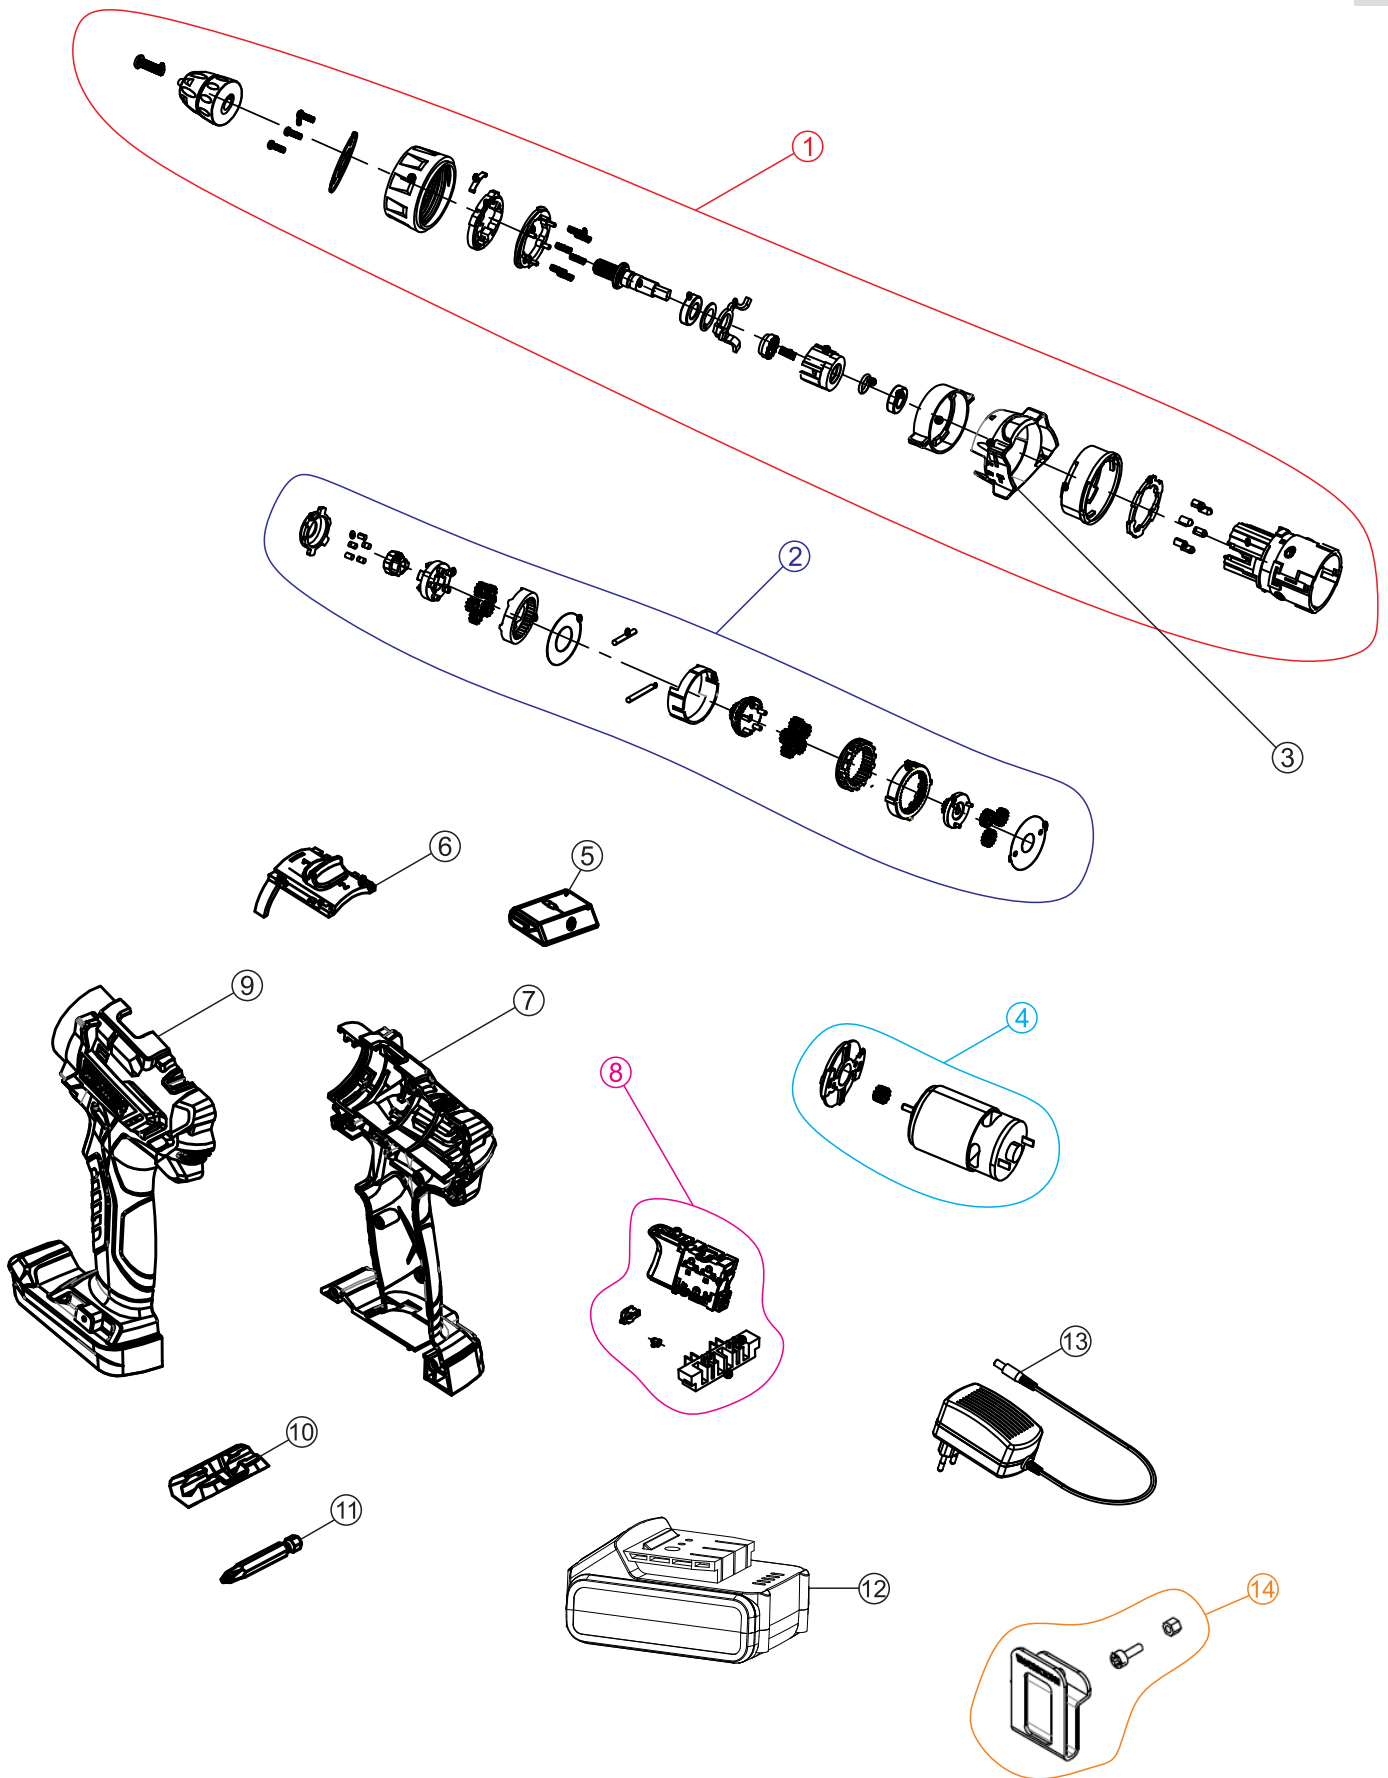

CATÁLOGO DE PEÇAS PARA REPOSIÇÃO

Modelo: ID01

Modelo: ID02

PARAFUSADEIRA E FURADEIRA DE IMPACTO 3/8" K21 ID01 / ID02

Vista Explodida

Lista de Peças

POS	CÓDIGO	DESCRIÇÃO	QUANT.	FOTO
1	FW009745	KIT MANDRIL	1	
2	FW009746	KIT ENGRENAGEM	1	
3	FW009747	CAIXA DE ENGRENAGEM	1	
4	FW009748	KIT MOTOR	1	
5	FW009724	BOTÃO DE REVERSÃO ID02 (PRETO)	1	
	FW010063	BOTÃO DE REVERSÃO ID01 (AMARELO)		
6	FW009749	BOTÃO SELETOR DE VELOCIDADE	1	
7	FW009750	CARENAGEM DIREITA ID02 (AMARELO)	1	
	FW010067	CARENAGEM DIREITA ID01 (CINZA)		
8	FW009751	KIT INTERRUPTOR/LED/CONTATO BATERIA ID02 (PRETO)	1	
	FW010068	KIT INTERRUPTOR/LED/CONTATO BATERIA ID01 (AMARELO)		

Lista de Peças

POS	CÓDIGO	DESCRIÇÃO	QUANT.	FOTO
9	FW009752	CARENAGEM ESQUERDA ID02 (AMARELO)	1	
	FW010069	CARENAGEM ESQUERDA ID01 (CINZA)		
10	FW009753	PORTA BIT	1	
11	FW009754	BIT PHILLIPS x FENDA	1	
12	FW009465A	BATERIA 2000 mAh	1	
13	FW009730	CARREGADOR 110-220V 0,4A	1	
14	FW009728	KIT CLIP PARA CINTO	1	
*	FW009489	CX WAP PARAFUSADEIRA E FURADEIRA DE IMPACTO 3/8" K21 ID02	1	-
*	FW009490	MANUAL DE INSTR WAP PARAFUS. E FURAD. DE IMPACT 3/8 K21 ID02	1	-
*	FW009498	CX WAP PARAFUSADEIRA E FURADEIRA DE IMPACTO 3/8" K21 ID01	1	-
*	FW009499	MANUAL DE INSTR WAP PARAF. E FURAD. DE IMPACTO 1/2 K21 ID01	1	-
*	ECB00199	ETIQ C. BAR WAP PARAF E FURAD DE IMPACTO 3/8 K21 ID01	1	-
*	ECB00200	ETIQ C. BAR WAP PARAF E FURAD DE IMPACTO 3/8 K21 ID02	1	-