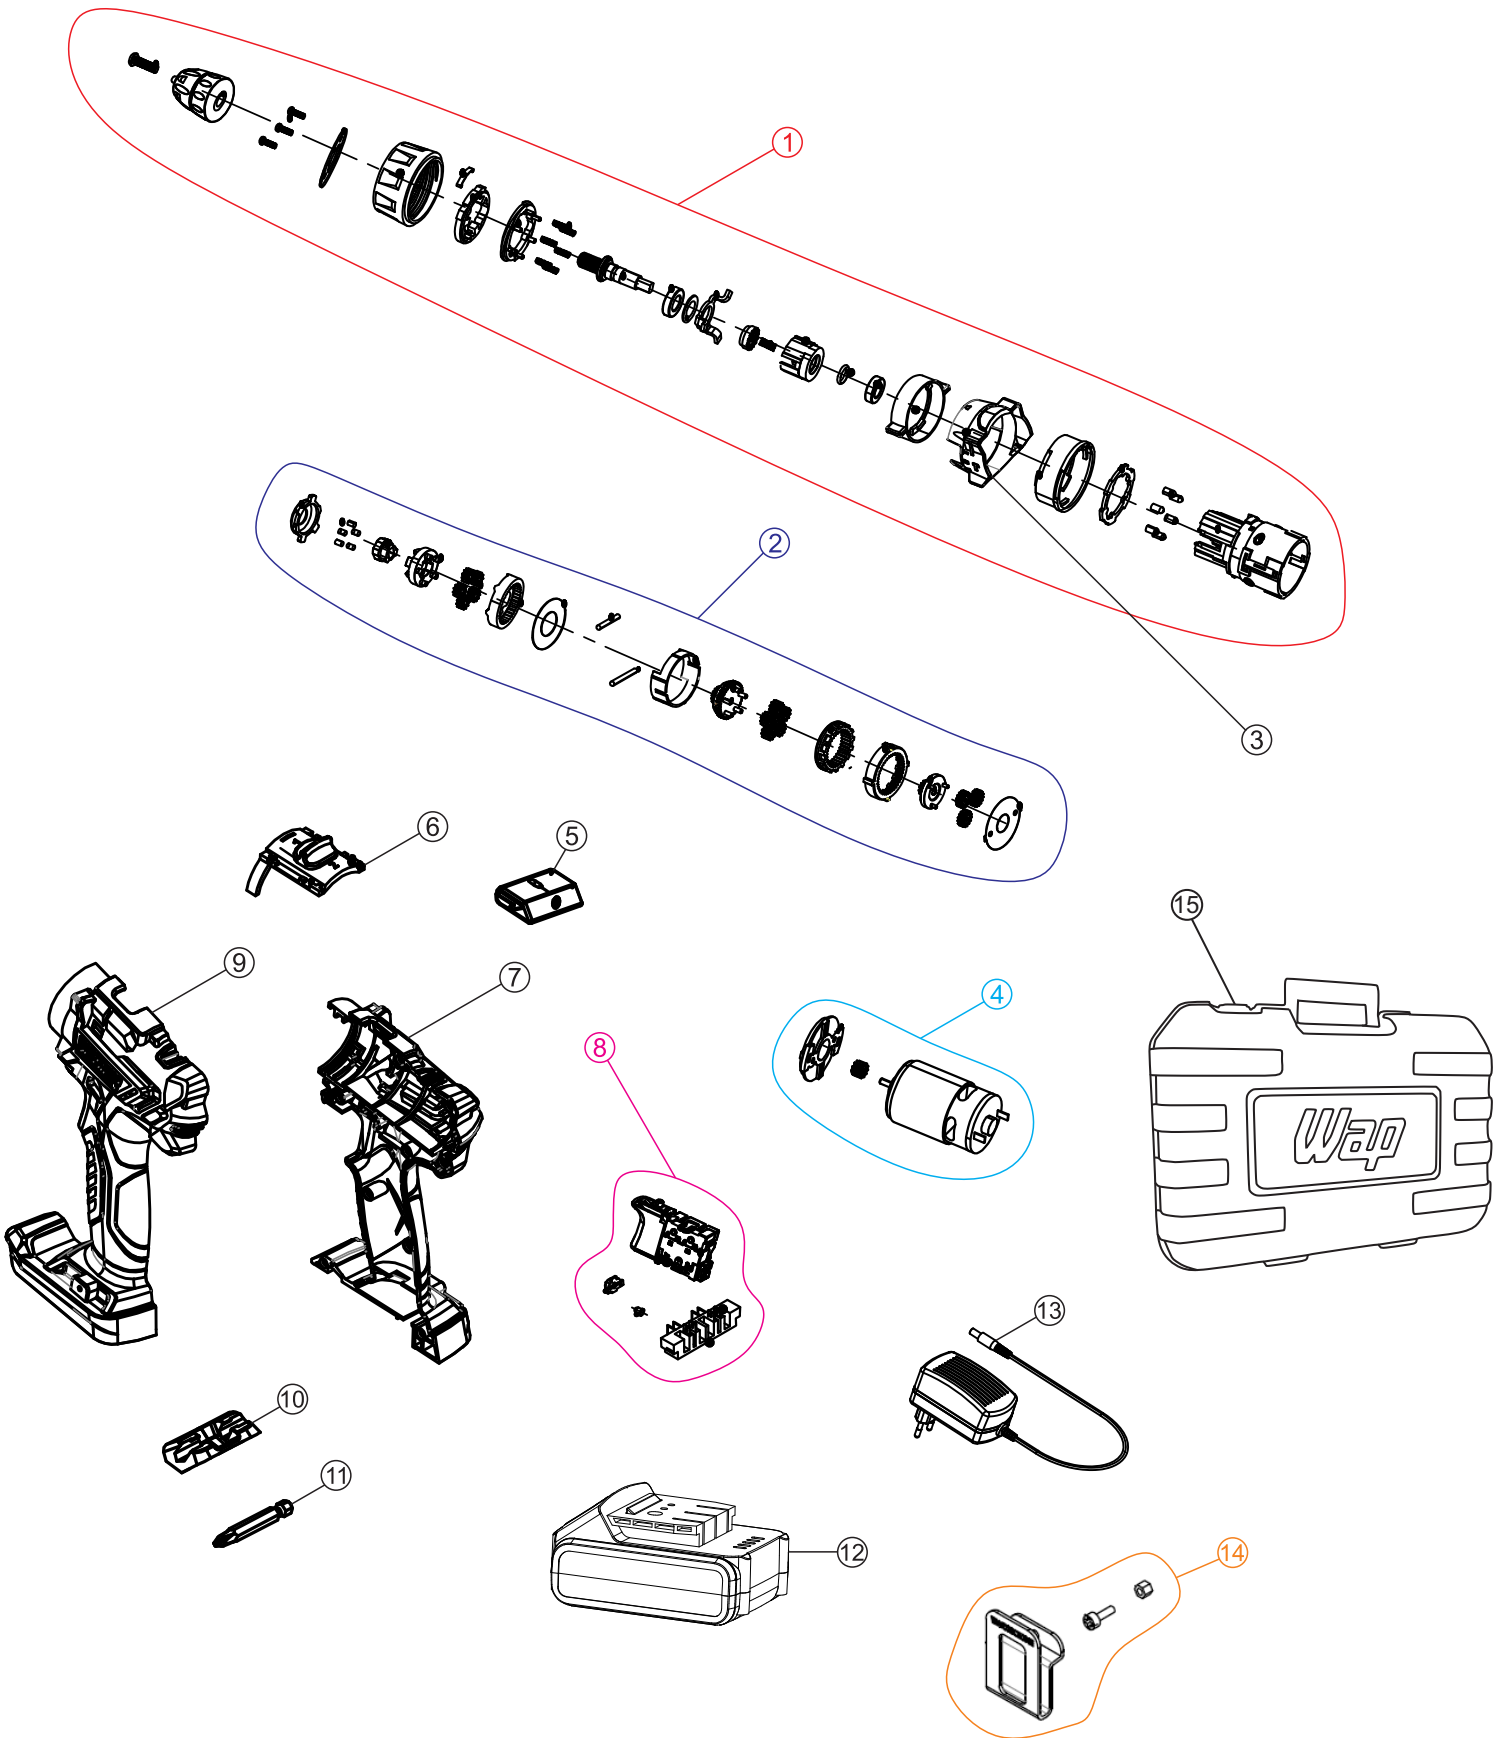

Wap

CATÁLOGO DE PEÇAS PARA REPOSIÇÃO

Modelo: ID01

Modelo: ID02

PARAFUSADEIRA E FURADEIRA DE IMPACTO 3/8" WAP K21 ID01 / ID02

Vista Explodida

Lista de Peças

01	FW009745	KIT MANDRIL	1	
02	FW009746	KIT ENGRENAGEM	1	
03	FW009747	CAIXA DE ENGRENAGEM	1	
04	FW009748	KIT MOTOR	1	
05	FW009724	BOTÃO DE REVERSÃO ID02 (PRETO)	1	
	FW010063	BOTÃO DE REVERSÃO ID01 (AMARELO)		
06	FW009749	BOTÃO SELETOR DE VELOCIDADE	1	
07	FW009750	CARENAGEM DIREITA ID02 (AMARELO)	1	
	FW010067	CARENAGEM DIREITA ID01 (CINZA)		
08	FW009751	KIT INTERRUPTOR/LED/CONTATO BATERIA ID02 (PRETO)	1	
	FW010068	KIT INTERRUPTOR/LED/CONTATO BATERIA ID01 (AMARELO)		
09	FW009752	CARENAGEM ESQUERDA ID02 (AMARELO)	1	
	FW010069	CARENAGEM ESQUERDA ID01 (CINZA)		
10	FW009753	PORTA BIT	1	

Lista de Peças

11	FW009754	BIT PHILLIPS X FENDA	1	
12	FW009465A	BATERIA 2000 mAh	1	
13	FW009730	CARREGADOR 110-220V 0,4A	1	
14	FW009728	KIT CLIP PARA CINTO	1	
15	FW011209	MALETA WAP PARAFUS. E FURAD. DE IMPACT 3/8 K21 ID01	1	
	FW011211	MALETA WAP PARAFUS. E FURAD. DE IMPACT 3/8 K21 ID02		
*	FW009489	CX WAP PARAFUSADEIRA E FURADEIRA DE IMPACTO 3/8" K21 ID02	1	*
*	FW009490	MANUAL DE INSTR WAP PARAFUS. E FURAD. DE IMPACT 3/8 K21 ID02	1	*
*	FW009498	CX WAP PARAFUSADEIRA E FURADEIRA DE IMPACTO 3/8" K21 ID01	1	*
*	FW009499	MANUAL DE INSTR WAP PARAFUS. E FURAD. DE IMPACT 3/8 K21 ID01	1	*
*	ECB00199	ETIQ C. BAR WAP PARAF. E FURAD. DE IMPACTO 3/8 K21 ID01	1	*
*	ECB00200	ETIQ C. BAR WAP PARAF. E FURAD. DE IMPACTO 3/8 K21 ID02	1	*