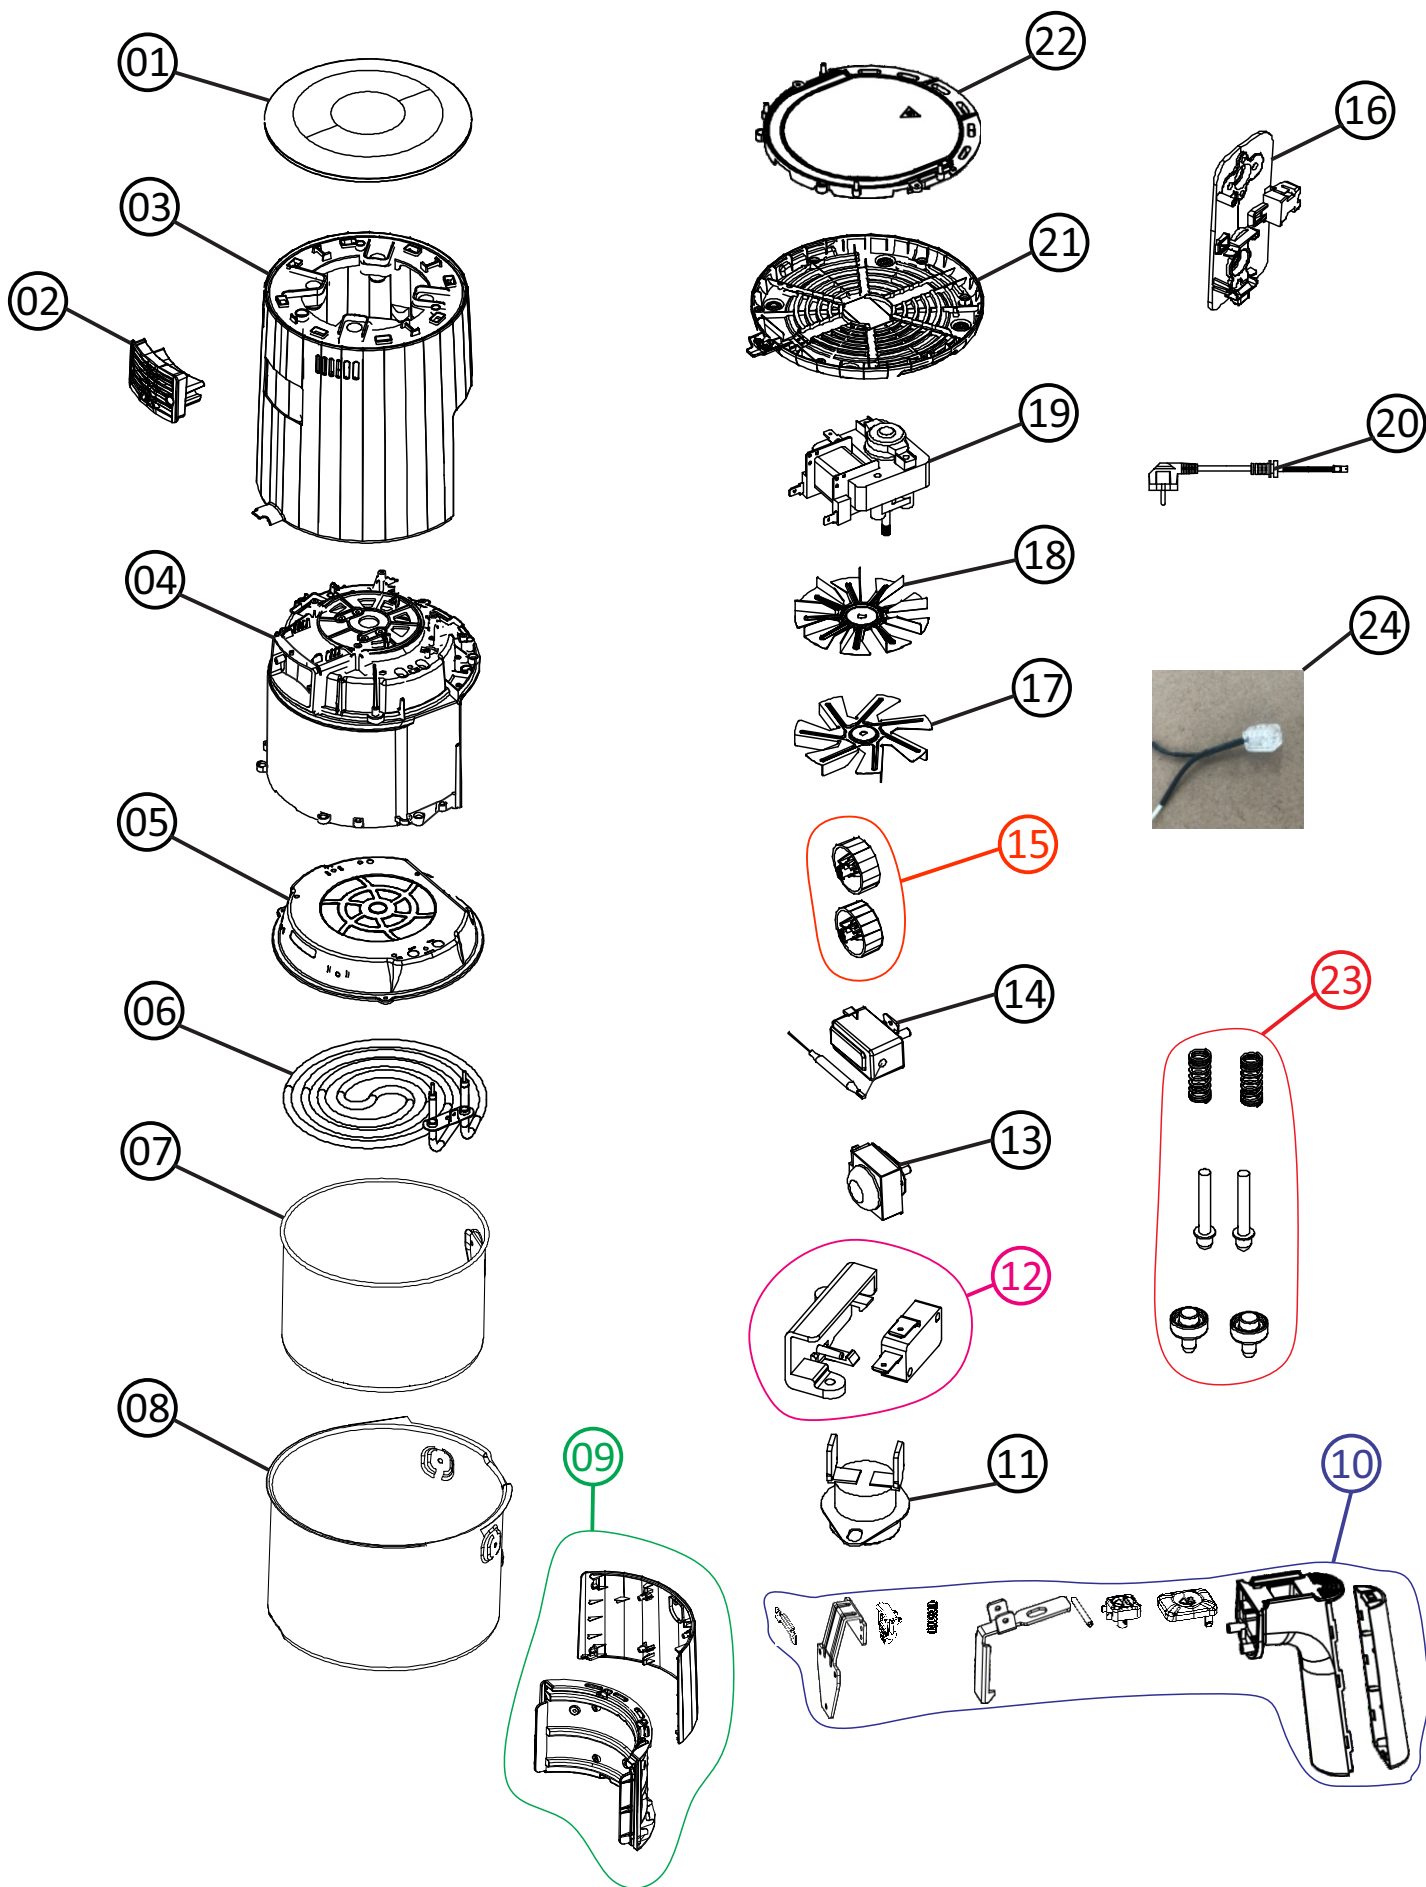

Wap

CATÁLOGO DE PEÇAS PARA REPOSIÇÃO

AIRFRY GRAND PROSDÓCIMO 5L

CÓDIGO 127V: FW009535
CÓDIGO 220V: FW009536

REVISÃO : 01 NOVEMBRO/2024
REFERÊNCIA - VEG02.162

O conteúdo deste documento não deve ser reproduzido ou cedido a terceiros sem a autorização prévia da Fresnomaq Indústria de Máquinas S/A

Vista Explodida

Lista de Peças

01	FW009835	TAMPA SUPERIOR	1	
02	FW009855	TAMPA SAÍDA DE AR	1	
03	FW009853	CARENAGEM PLÁSTICA	1	
04	FW009837	CARENAGEM INTERNA	1	
05	FW009851	SUPORE DA RESISTÊNCIA	1	
06	FW009847	RESISTÊNCIA 127V	1	
	FW009848	RESISTÊNCIA 220V		
07	FW009834	CESTO	1	
08	FW009833	SUPORE DO CESTO	1	
09	FW009832	SUPORE DA ALÇA	1	
10	FW009831	ALÇA	1	

Lista de Peças

11	FW009844	PROTETOR TÉRMICO	1	
12	FW009838	MICRO INTERRUPTOR	1	
13	FW009852	TIMER	1	
14	FW009839	TERMOSTATO	1	
15	FW009842	BOTÃO	2	
16	FW009843	SUPORTE DO BOTÃO	1	
17	FW009845	HÉLICE INFERIOR	1	
18	FW009846	HÉLICE SUPERIOR	1	
19	FW009849	MOTOR 127V	1	
	FW009850	MOTOR 220V		
20	FW009856	CABO ELÉTRICO	1	

Lista de Peças

21	FW009841	BASE	1	
22	FW009836	TAMPA INFERIOR	1	
23	FW009840	KIT PINO TRAVA	2	
24	FW009854	LED INDICADOR	1	
*	FW009537	MANUAL DE INSTR WAP AIRFRY GRAND PROSDOCIMO WAFG1 CX	1	-
*	FW009538	WAP AIRFRY GRAND PROSDOCIMO WAFG1	1	-
*	ECB00239	ETIQ. C. BAR WAP AIRFRY GRAND PROSDOCIMO 5L 127V	1	-
*	ECB00240	ETIQ. C. BAR WAP AIRFRY GRAND PROSDOCIMO 5L 220V	1	-