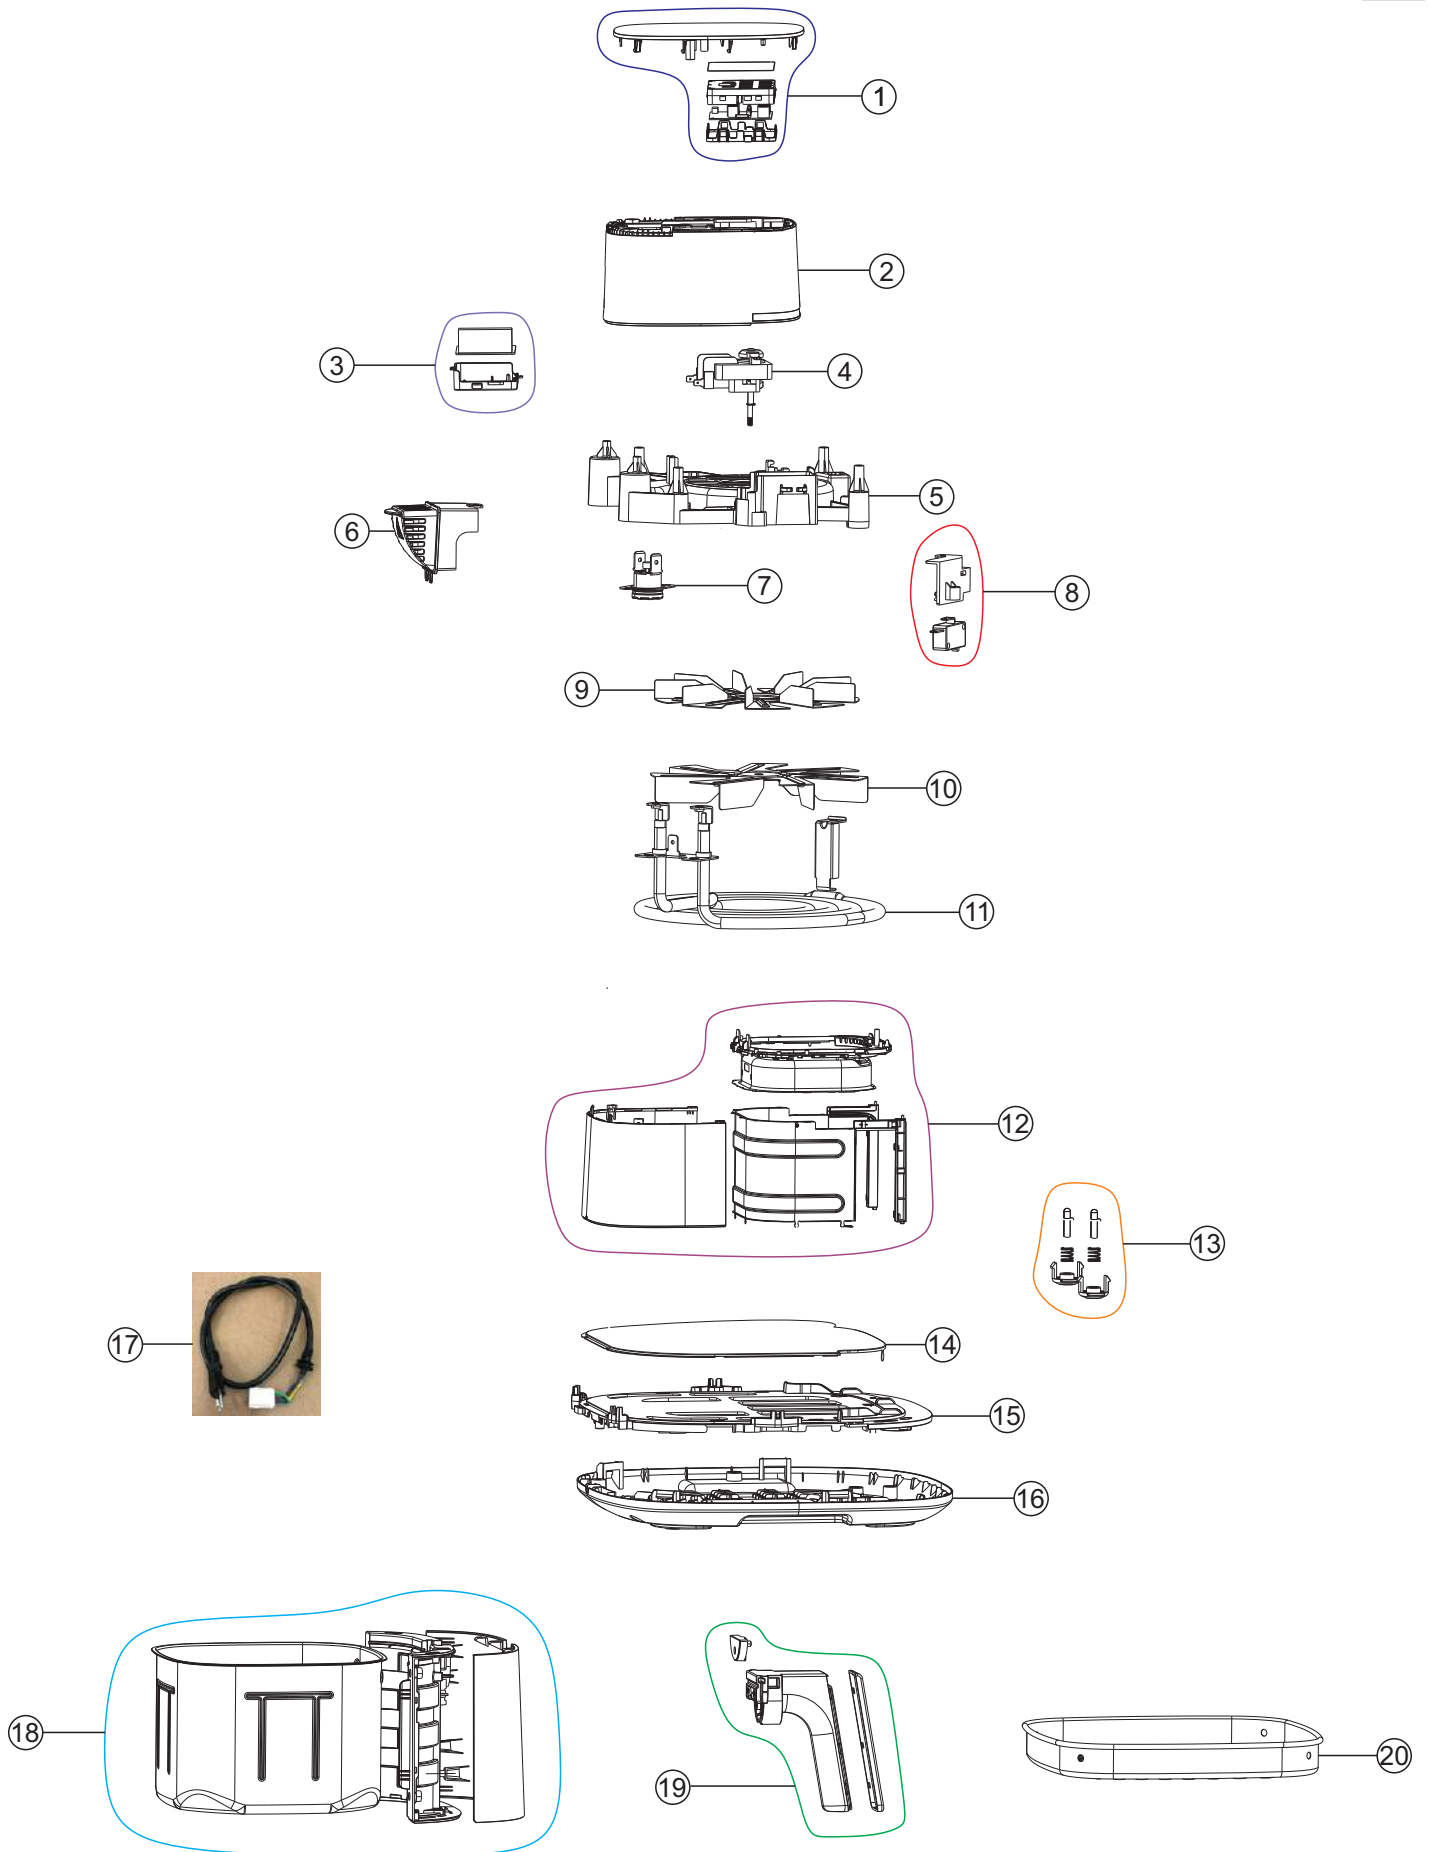

Wap

CATÁLOGO DE PEÇAS PARA REPOSIÇÃO

AIRFRY MEGA DIGITAL PROSDOCIMO 7.1L

FW009624 - 127V
FW009625 - 220V

REVISÃO: 00 - OUTUBRO/2023
REFERÊNCIA: VEG02.165

O conteúdo deste documento não deve ser reproduzido ou cedido a terceiros sem a autorização prévia da Fresnomaq Indústria de Máquinas S/A

Vista Explodida

Lista de Peças

POS	CODE	DESCRIÇÃO	QUANT.	FOTO
1	FW010052	PAINEL DE FUNÇÕES	1	
2	FW010057	CARENAGEM PLÁSTICA	1	
3	FW010055	PLACA ELETRÔNICA 127V	1	
	FW010056	PLACA ELETRÔNICA 220V		
4	FW010040	KIT MOTOR 127V	1	
	FW010041	KIT MOTOR 220V		
5	FW010042	SUPOORTE DA RESISTÊNCIA	1	
6	FW010046	TAMPA DA SAÍDA DE AR	1	
7	FW010035	PROTETOR TÉRMICO	1	
8	FW010027	MICRO INTERRUPTOR	1	

Lista de Peças

POS	CODE	DESCRIÇÃO	QUANT.	FOTO
9	FW010037	HÉLICE SUPERIOR	1	
10	FW010036	HÉLICE INFERIOR	1	
11	FW010053	RESISTÊNCIA 127V	1	
	FW010054	RESISTÊNCIA 220V		
12	FW010026	SUPORE DO CESTO	1	
13	FW010029	KIT PINO TRAVA	2	
14	FW010032	PLACA INFERIOR INTERNA	1	
15	FW010031	SUPORE DA PLACA INFERIOR	1	
16	FW010030	BASE	1	

Lista de Peças

POS	CODE	DESCRIÇÃO	QUANT.	FOTO
17	FW010059	CABO ELÉTRICO	1	
18	FW010051	CESTO	1	
19	FW010049	KIT ALÇA	1	
20	FW010050	GRELHA	1	
*	FW009628	MANUAL DE INSTR WAP AIRFRY PROSDOCIMO WAFMD1	1	-
*	FW009629	CX WAP AIRFRY PROSDOCIMO WAFMD1	1	-
*	ECB00203	ETIQ C. BAR WAP AIRFRY MEGA DIGITAL PROSDOCIMO 7.1L 127V	1	-
*	ECB00204	ETIQ C. BAR WAP AIRFRY MEGA DIGITAL PROSDOCIMO 7.1L 220V	1	-