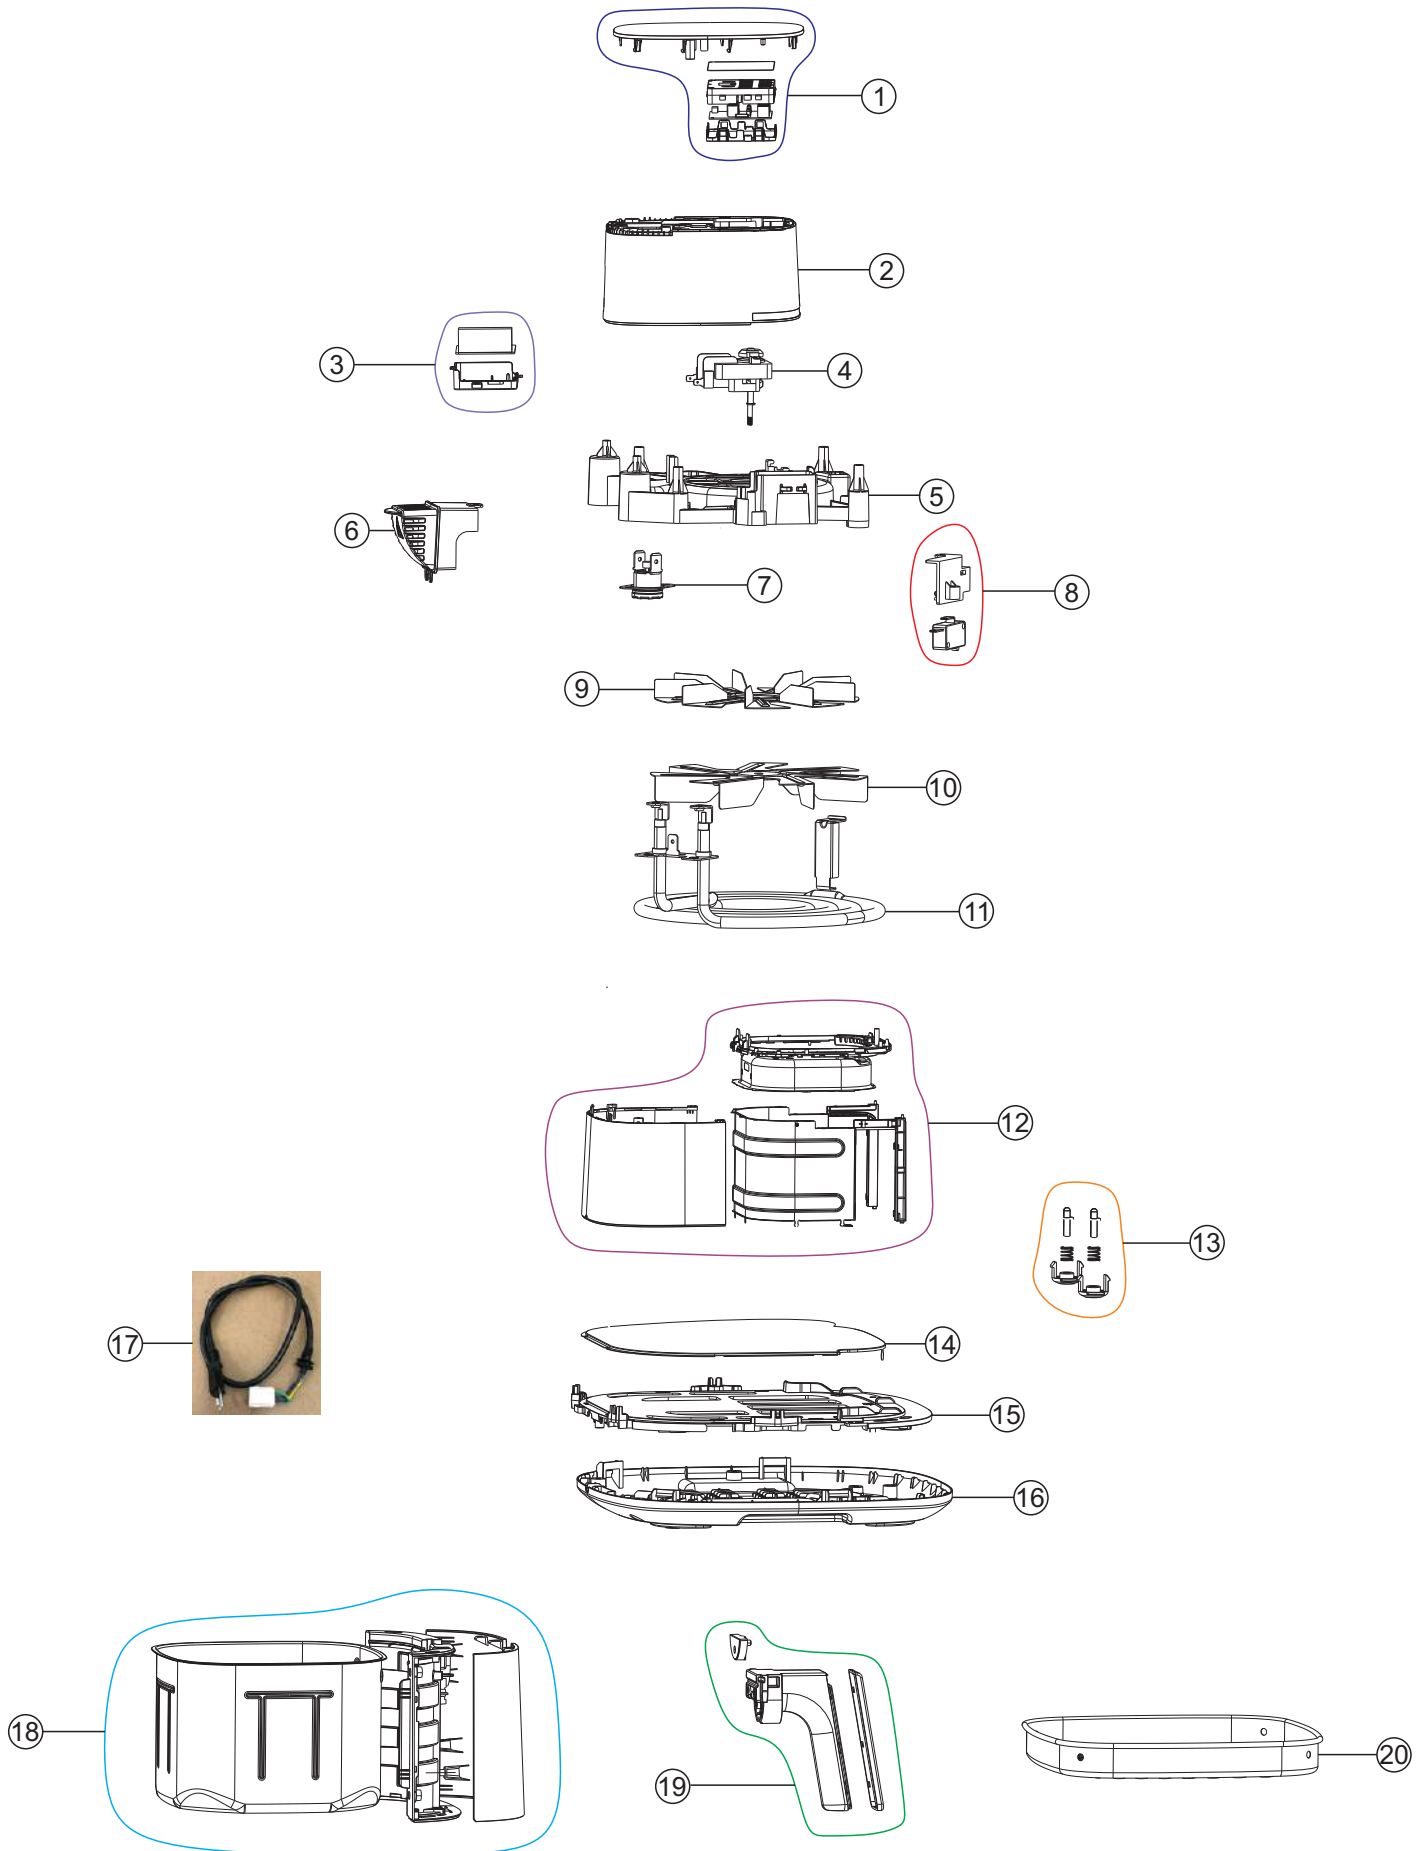

Wap

CATÁLOGO DE PEÇAS PARA REPOSIÇÃO

AIRFRY MEGA DIGITAL PROSDOCIMO 7.1L

FW009624 - 127V
FW009625 - 220V

REVISÃO: 01 - DEZEMBRO/2024
REFERÊNCIA: VEG02.165

O conteúdo deste documento não deve ser reproduzido ou cedido a terceiros sem a autorização prévia da Fresnomaq Indústria de Máquinas S/A

Vista Explodida

Lista de Peças

01	FW010052	PAINEL DE FUNÇÕES	1	
02	FW010057	CARENAGEM PLÁSTICA	1	
03	FW010055	PLACA ELETRÔNICA 127V	1	
	FW010056	PLACA ELETRÔNICA 220V		
04	FW010040	KIT MOTOR 127V	1	
	FW010041	KIT MOTOR 220V		
05	FW010042	SUPORTE DA RESISTÊNCIA	1	
06	FW010046	TAMPA DA SAÍDA DE AR	1	
07	FW009844	PROTETOR TÉRMICO (200°C)	1	
08	FW010027	MICRO INTERRUPTOR	1	
09	FW010037	HÉLICE SUPERIOR	1	
10	FW010036	HÉLICE INFERIOR	1	

Lista de Peças

11	FW010053	RESISTÊNCIA 127V	1	
	FW010054	RESISTÊNCIA 220V		
12	FW010026	SUPORE DO CESTO	1	
13	FW010029	KIT PINO TRAVA	2	
14	FW010032	PLACA INFERIOR INTERNA	1	
15	FW010031	SUPORE DA PLACA INFERIOR	1	
16	FW010030	BASE	1	
17	FW010059	CABO ELÉTRICO	1	
18	FW010051	CESTO	1	
19	FW010049	KIT ALÇA	1	
20	FW010050	GRELHA	1	