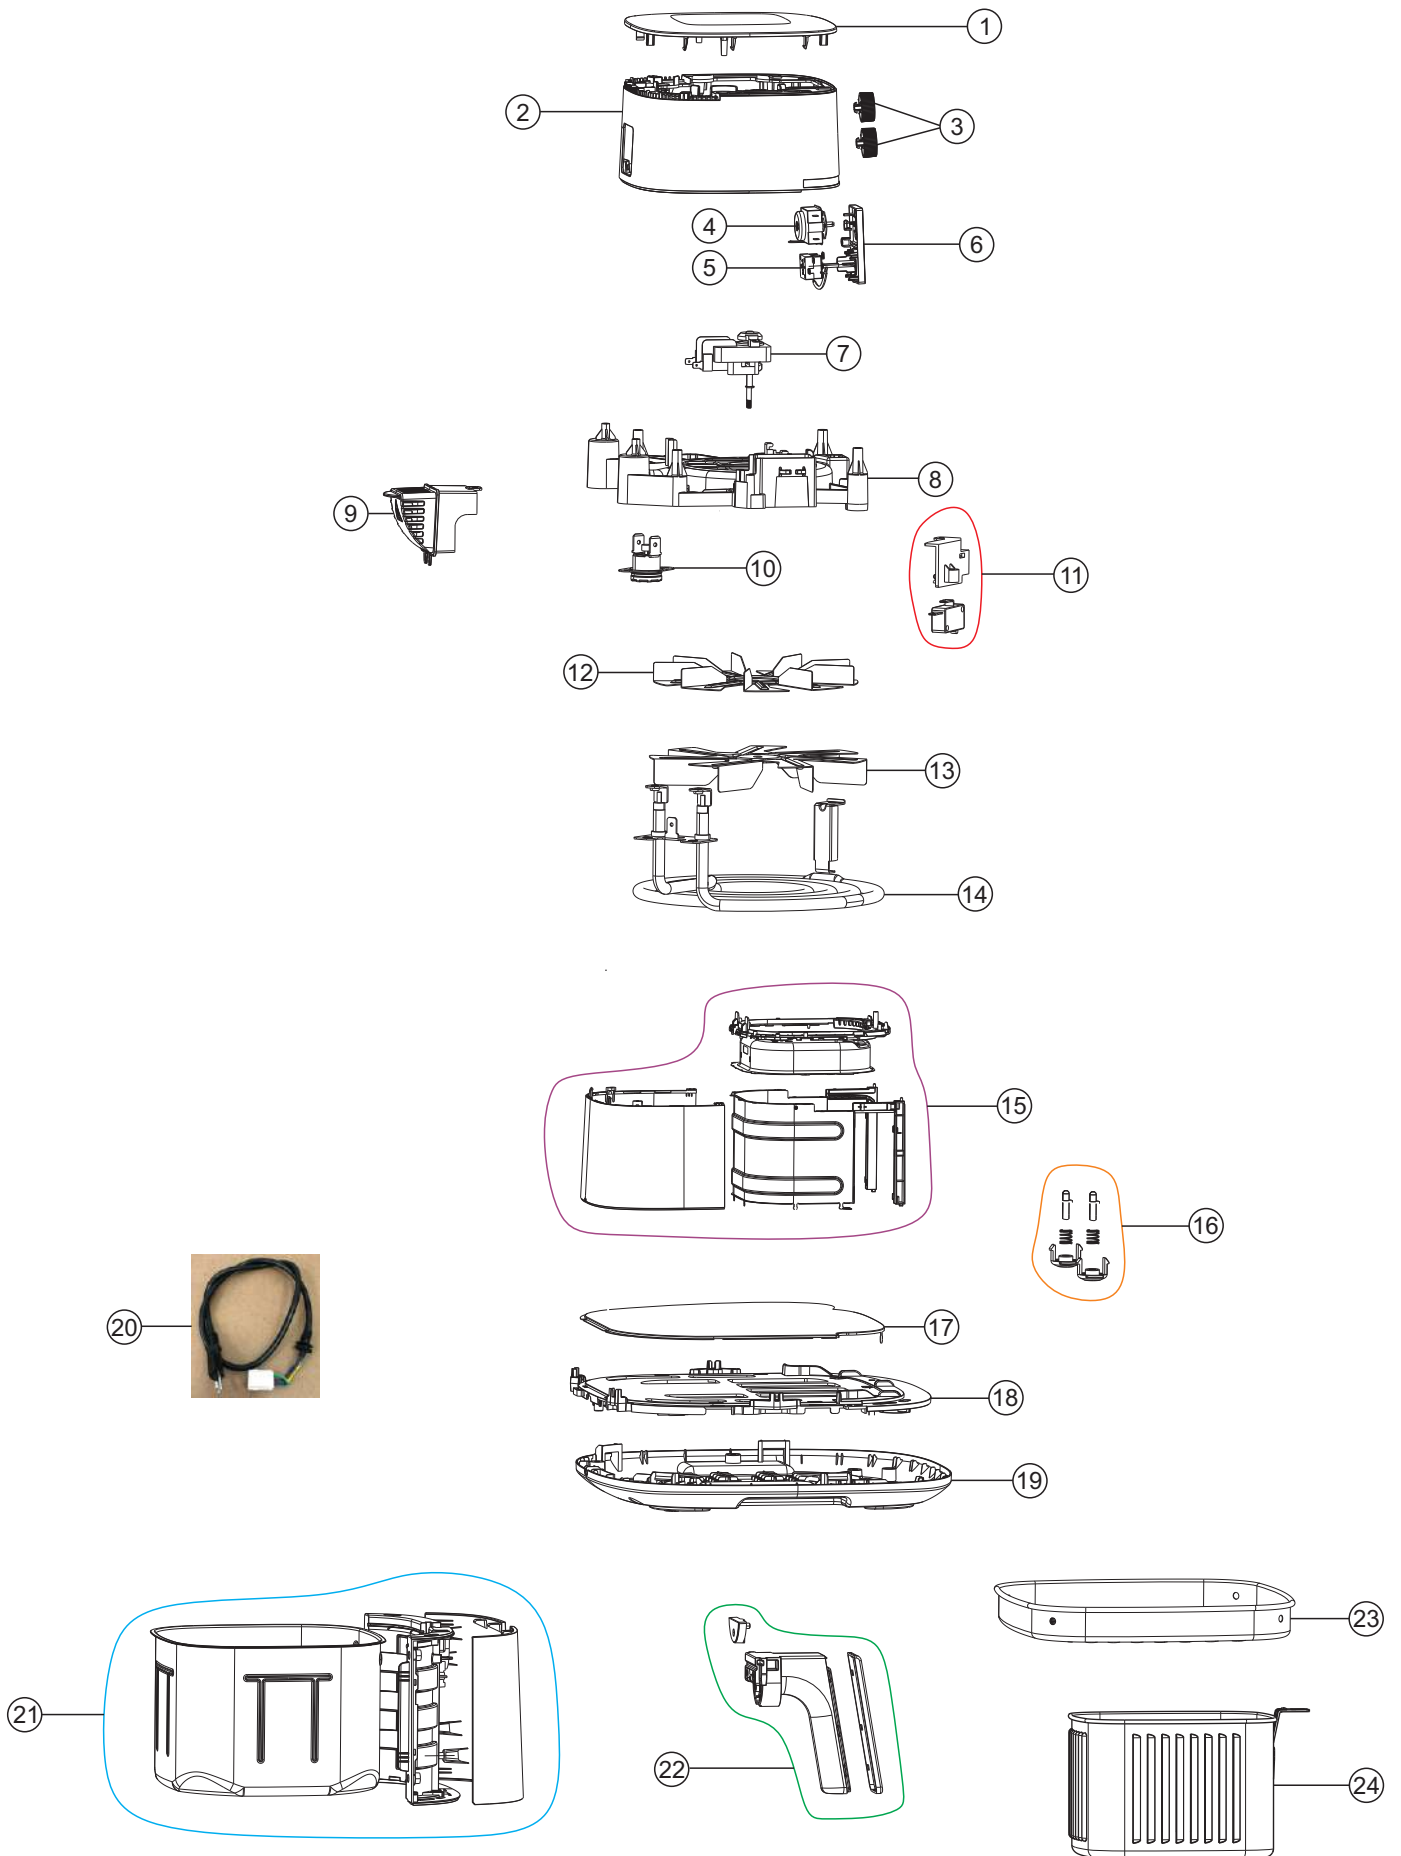

## CATÁLOGO DE PEÇAS PARA REPOSIÇÃO

# Lista de Peças

POS	CODE	DESCRIÇÃO	QUANT.	FOTO
1	FW010045	TAMPA SUPERIOR	1	
2	FW010044	CARENAGEM PLÁSTICA	1	
3	FW010034	BOTÃO	2	
4	FW010043	TIMER	1	
5	FW010028	TERMOSTATO	1	
6	FW010033	SUPORE DO BOTÃO	1	
7	FW010040	KIT MOTOR 127V	1	
	FW010041	KIT MOTOR 220V		
8	FW010042	SUPORE DA RESISTÊNCIA	1	

# Lista de Peças

POS	CODE	DESCRIÇÃO	QUANT.	FOTO
9	FW010046	TAMPA DA SAÍDA DE AR	1	
10	FW010035	PROTETOR TÉRMICO	1	
11	FW010027	MICRO INTERRUPTOR	1	
12	FW010037	HÉLICE SUPERIOR	1	
13	FW010036	HÉLICE INFERIOR	1	
14	FW010038	RESISTÊNCIA 127V	1	
	FW010039	RESISTÊNCIA 220V		
15	FW010026	SUORTE DO CESTO	1	
16	FW010029	KIT PINO TRAVA	2	
17	FW010032	PLACA INFERIOR INTERNA	1	