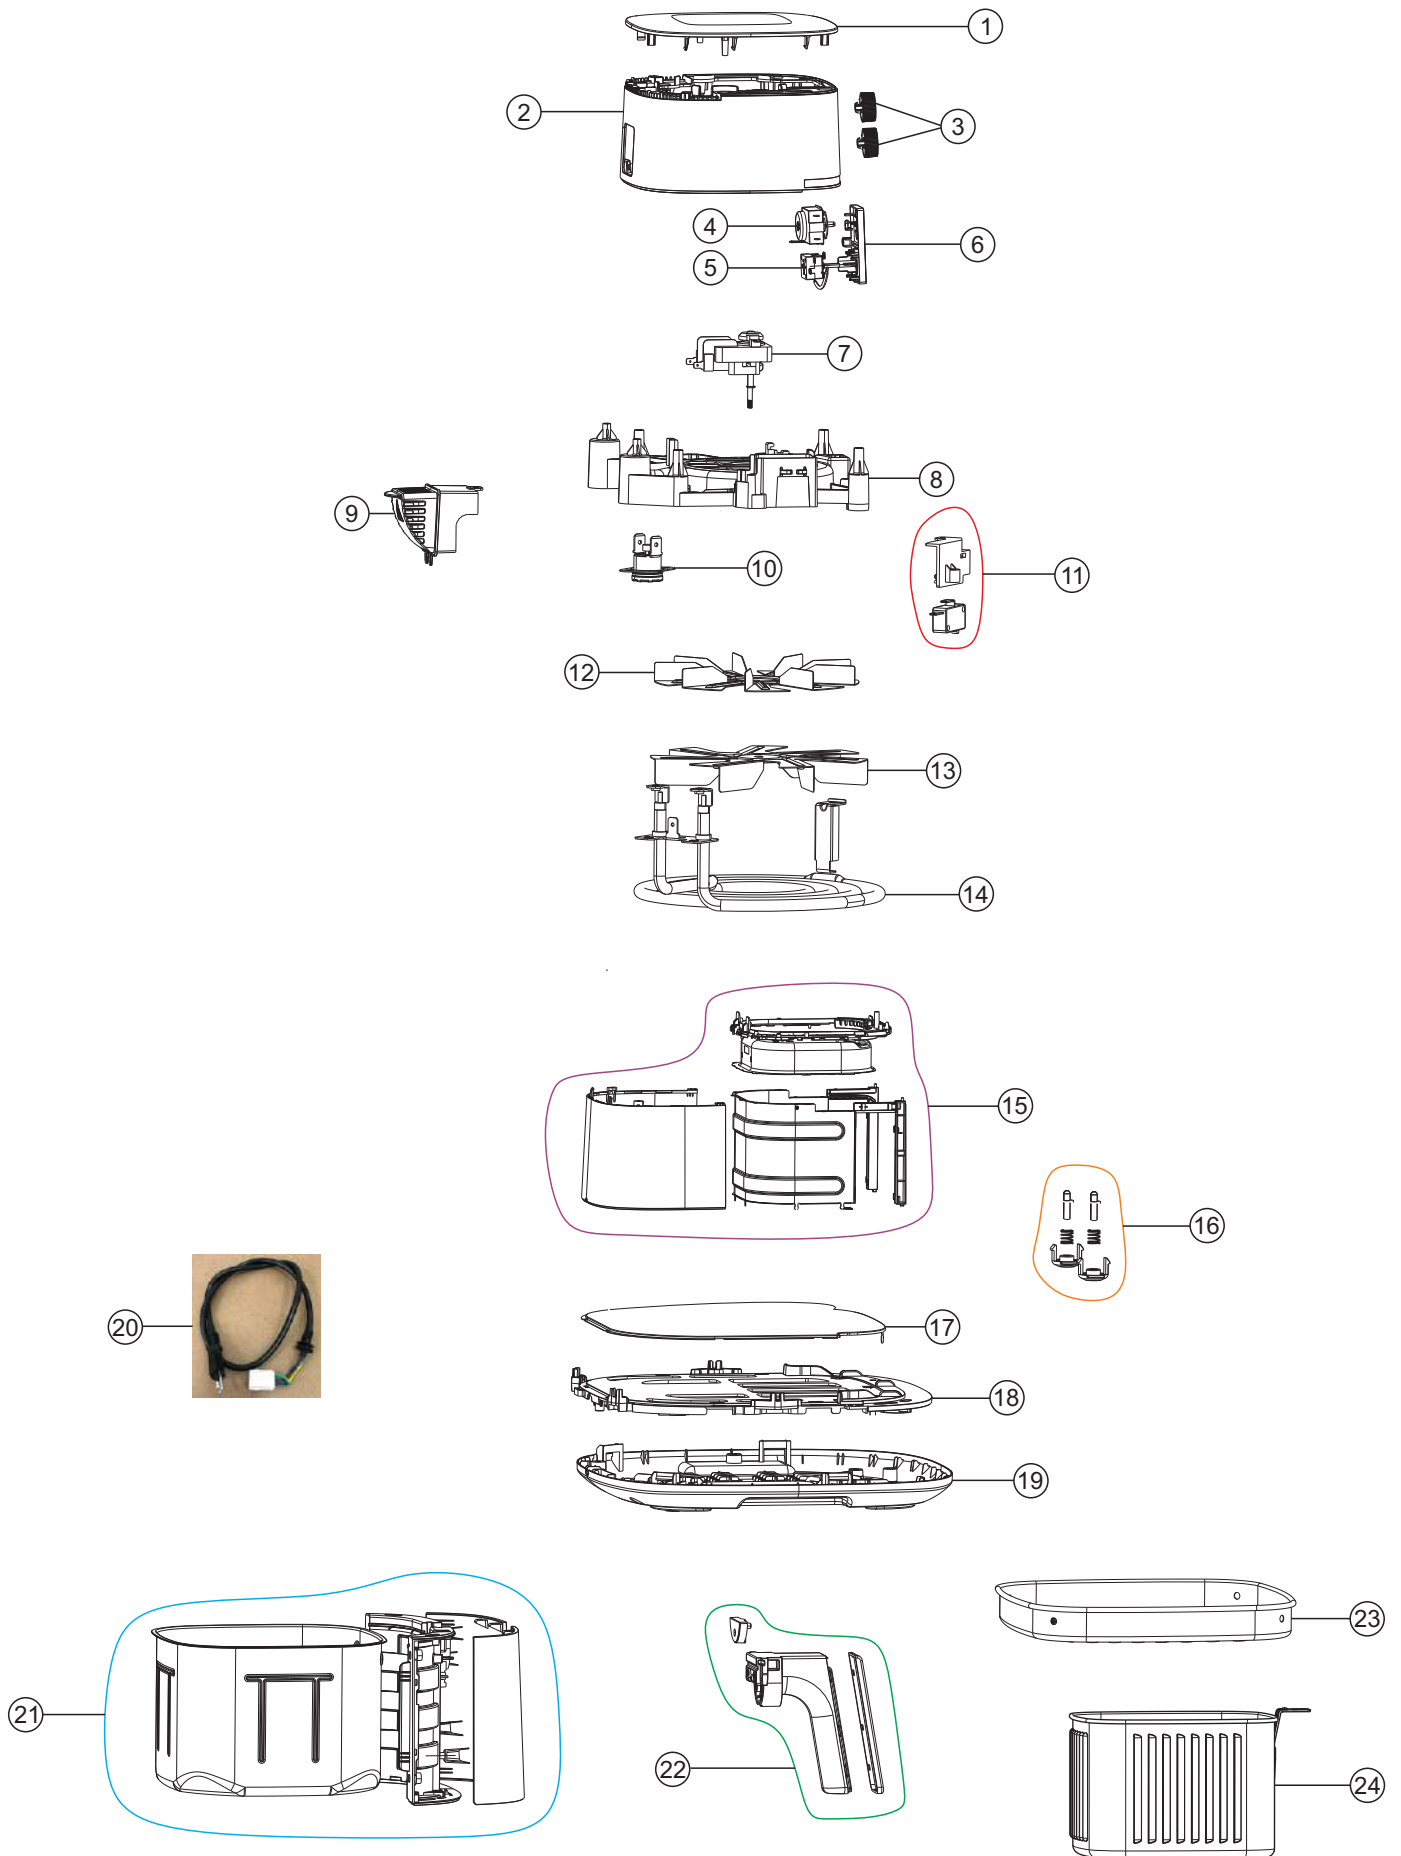

Wap

CATÁLOGO DE PEÇAS PARA REPOSIÇÃO

AIRFRY MEGA PROSDOCIMO 7.1L

FW009543 - 127V
FW009544 - 220V

REVISÃO: 01 - DEZEMBRO/2024
REFERÊNCIA: VEG02.166

O conteúdo deste documento não deve ser reproduzido ou cedido a terceiros sem a autorização prévia da Fresnomaq Indústria de Máquinas S/A

Vista Explodida

Lista de Peças

01	FW010045	TAMPA SUPERIOR	1	
02	FW010044	CARENAGEM PLÁSTICA	1	
03	FW010034	BOTÃO	2	
04	FW010043	TIMER	1	
05	FW010028	TERMOSTATO	1	
06	FW010033	SUPORTE DO BOTÃO	1	
07	FW010040	KIT MOTOR 127V	1	
	FW010041	KIT MOTOR 220V		
08	FW010042	SUPORTE DA RESISTÊNCIA	1	
09	FW010046	TAMPA DA SAÍDA DE AR	1	
10	FW009844	PROTETOR TÉRMICO (200°C)	1	

Lista de Peças

11	FW010027	MICRO INTERRUPTOR	1	
12	FW010037	HÉLICE SUPERIOR	1	
13	FW010036	HÉLICE INFERIOR	1	
14	FW010038	RESISTÊNCIA 127V	1	
	FW010039	RESISTÊNCIA 220V		
15	FW010026	SUORTE DO CESTO	1	
16	FW010029	KIT PINO TRAVA	2	
17	FW010032	PLACA INFERIOR INTERNA	1	
18	FW010031	SUORTE DA PLACA INFERIOR	1	
19	FW010030	BASE	1	
20	FW010047	CABO ELÉTRICO	1	

Lista de Peças

21	FW010025	CESTO	1	
22	FW010023	KIT ALÇA	1	
23	FW010024	GRELHA	1	
24	FW010048	CESTO INFERIOR	1	
*	FW009545	MANUAL DE INSTR WAP AIRFRY MEGA PROSDOCIMO 7.1L	1	-
*	FW009546	CX WAP AIRFRY MEGA PROSDOCIMO 7.1L	1	-
*	ECB00205	ETIQ C. BAR WAP AIRFRY MEGA PROSDOCIMO 7.1L 127V	1	-
*	ECB00206	ETIQ C. BAR WAP AIRFRY MEGA PROSDOCIMO 7.1L 220V	1	-