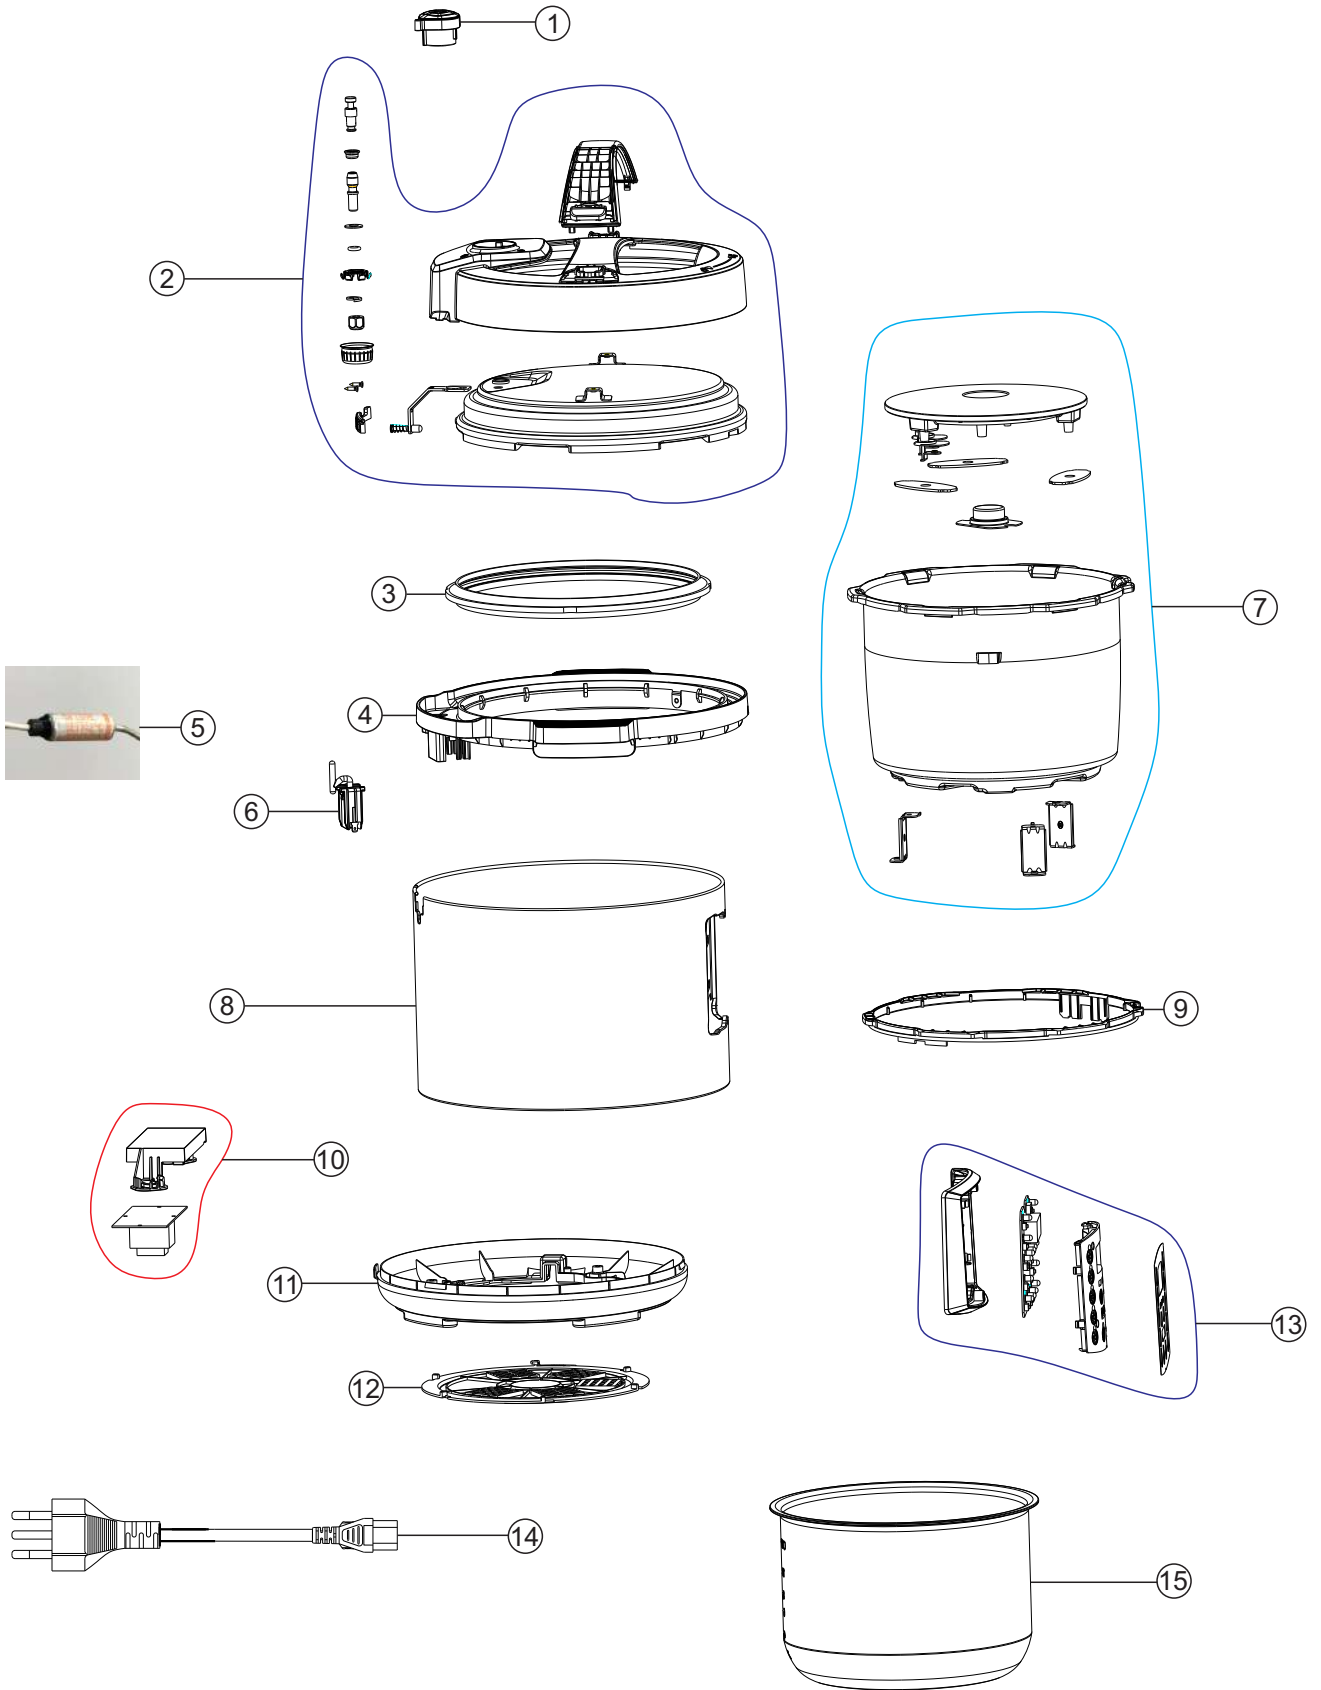

Wap

CATÁLOGO DE PEÇAS PARA REPOSIÇÃO

PANELA PRESSÃO ELÉTRICA PROSDOCIMO WPPE1

FW009527 - 127V
FW009528 - 220V

REVISÃO: 00 - NOVEMBRO/2023
REFERÊNCIA: VEG02.168

O conteúdo deste documento não deve ser reproduzido ou cedido a terceiros sem a autorização prévia da Fresnomaq Indústria de Máquinas S/A

Vista Explodida

Lista de Peças

POS	CÓDIGO	DESCRIÇÃO	QUANT.	FOTO
1	FW009793	VALVULA DA TAMPA	1	
2	FW009794	TAMPA COMPLETA	1	
3	FW009795	ANEL DE VEDAÇÃO	1	
4	FW009797	SUPORE DA TAMPA	1	
5	FW009808	FUSÍVEL TÉRMICO (142° C)	1	
6	FW009798	INTERRUPTOR DA TAMPA	1	
7	FW009805	SUPORE DA CUBA COM RESISTÊNCIA E TERMOSTATO 127V	1	
	FW009806	SUPORE DA CUBA COM RESISTÊNCIA E TERMOSTATO 220V		
8	FW009799	MOLDURA	1	

Lista de Peças

POS	CÓDIGO	DESCRIÇÃO	QUANT.	FOTO
9	FW009796	ANEL DE ISOLAMENTO	1	
10	FW009801	PLACA ELETRÔNICA	1	
11	FW009800	BASE COM CONECTOR ELÉTRICO	1	
12	FW009802	TAMPA DA BASE	1	
13	FW009804	PAINEL DE CONTROLE	1	
14	FW009807	CABO ELÉTRICO	1	
15	FW009803	CUBA PANELA DE PRESSÃO	1	
*	FW009529	MANUAL DE INSTR WAP PANELA PRESSÃO ELÉTRICA	1	-
*	FW009530	CX WAP PANELA PRESSÃO ELÉTRICA	1	-
*	ECB00209	ETIQ C. BAR WAP PANELA PRESSÃO ELÉTRICA 127V	1	-
*	ECB00210	ETIQ C. BAR WAP PANELA PRESSÃO ELÉTRICA 220V	1	-