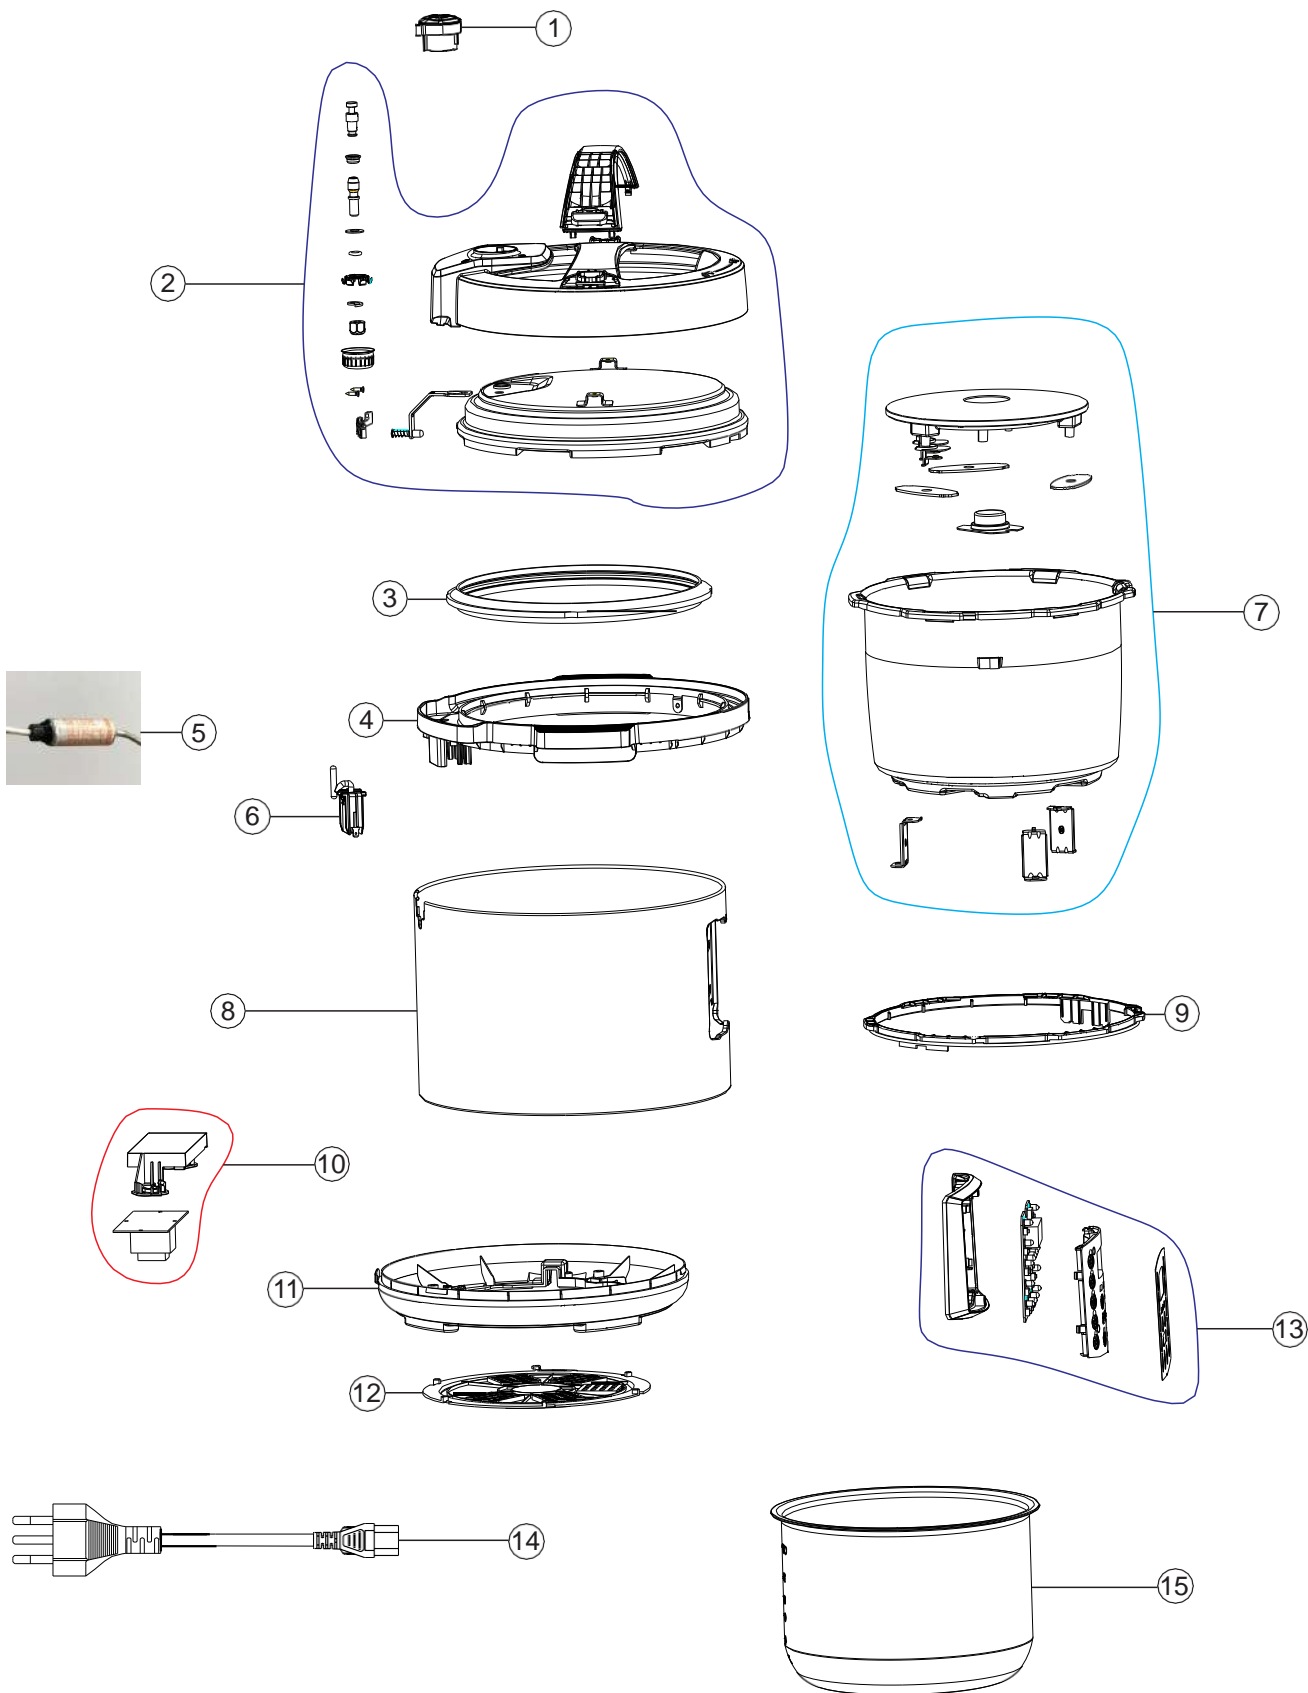

Wap

CATÁLOGO DE PEÇAS PARA REPOSIÇÃO

PANELA PRESSÃO ELÉTRICA PROSDOCIMO WPPE1

FW009527 - 127V
FW009528 - 220V

REVISÃO: 00 - NOVEMBRO/2023
REFERÊNCIA: VEG02.168

O conteúdo deste documento não deve ser reproduzido ou cedido a terceiros sem a autorização prévia da Fresnomaq Indústria de Máquinas S/A

Vista Explodida

Lista de Peças

POS	CÓDIGO	DESCRIÇÃO	QUANT.	FOTO
1	FW009793	VALVULA DA TAMPA	1	
2	FW009794	TAMPA COMPLETA	1	
3	FW009795	ANEL DE VEDAÇÃO	1	
4	FW009797	SUPORE DA TAMPA	1	
5	FW009808	FUSÍVEL TÉRMICO (142° C)	1	
6	FW009798	INTERRUPTOR DA TAMPA	1	
7	FW009805	SUPORE DA CUBA COM RESISTÊNCIA E TERMOSTATO 127V	1	
	FW009806	SUPORE DA CUBA COM RESISTÊNCIA E TERMOSTATO 220V		
8	FW009799	MOLDURA	1	

Lista de Peças

POS	CÓDIGO	DESCRIÇÃO	QUANT.	FOTO
9	FW009796	ANEL DE ISOLAMENTO	1	
10	FW009801	PLACA ELETRÔNICA	1	
11	FW009800	BASE COM CONECTOR ELÉTRICO	1	
12	FW009802	TAMPA DA BASE	1	
13	FW009804	PAINEL DE CONTROLE	1	
14	FW009807	CABO ELÉTRICO	1	
15	FW009803	CUBA PANELA DE PRESSÃO	1	
*	FW009529	MANUAL DE INSTR WAP PANELA PRESSÃO ELÉTRICA	1	-
*	FW009530	CXWAP PANELA PRESSÃO ELÉTRICA	1	-
*	ECB00209	ETIQ C. BAR WAP PANELA PRESSÃO ELÉTRICA 127V	1	-
*	ECB00210	ETIQ C. BAR WAP PANELA PRESSÃO ELÉTRICA 220V	1	-

Lista de Peças

POS	CÓDIGO	DESCRIÇÃO	QUANT.	FOTO
*	FW010574	COLHER PLASTICA	1	
*	FW010575	COLHER DE SOPA	1	
*	FW010576	COPO MEDIDOR	1	
*	FW010577	COLETOR DE AGUA	1	
*	FW010578	BANDEJA PARA VAPOR	1	

Lista de Revisões