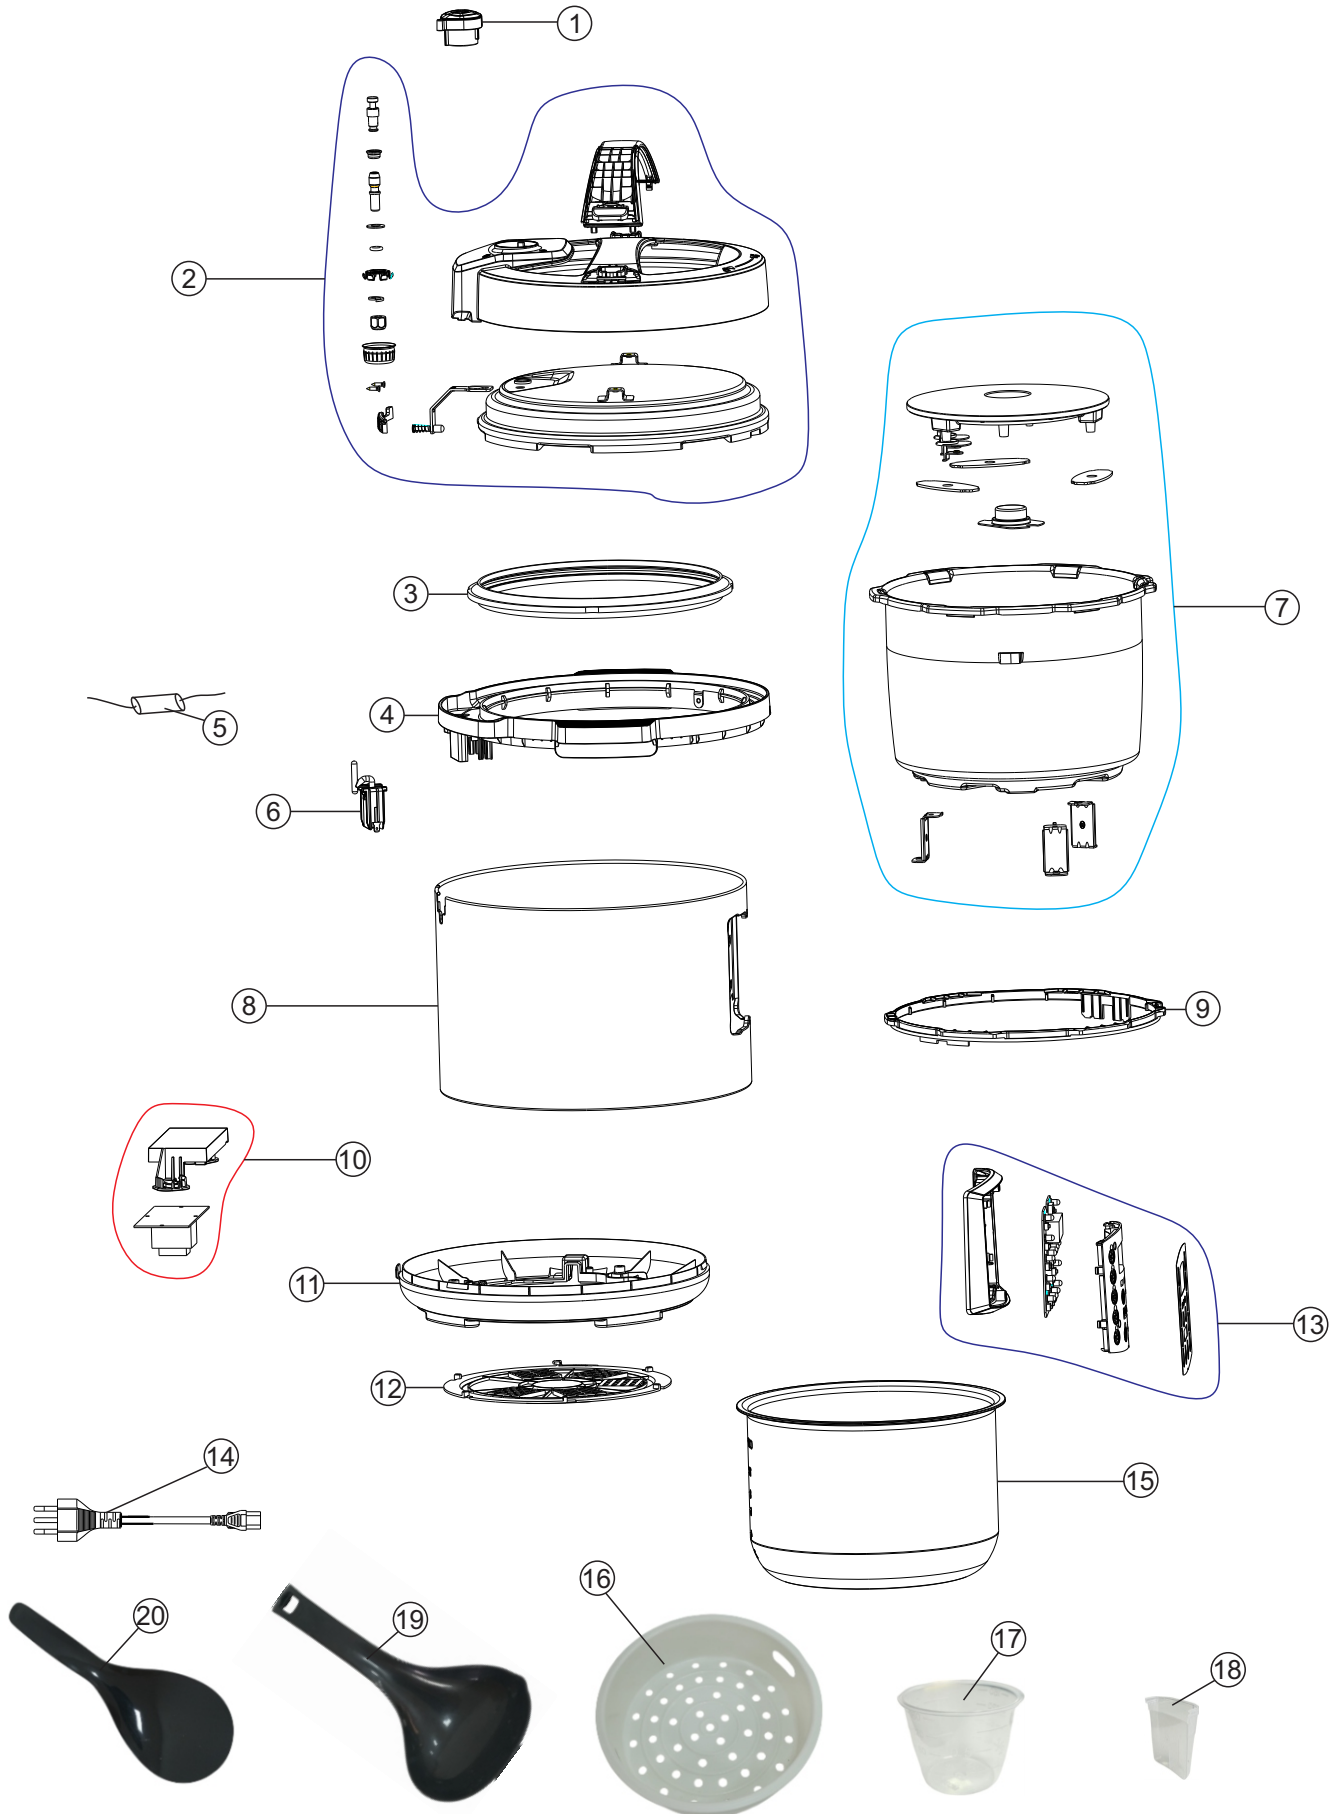

Wap

CATÁLOGO DE PEÇAS PARA REPOSIÇÃO

PANELA PRESSÃO ELÉTRICA PROSDOCIMO WPPE1

FW009527 - 127V
FW009528 - 220V

REVISÃO: 01 - NOVEMBRO/2024
REFERÊNCIA: VEG02.168

O conteúdo deste documento não deve ser reproduzido ou cedido a terceiros sem a autorização prévia da Fresnomaq Indústria de Máquinas S/A

Vista Explodida

Lista de Peças

POS	CÓDIGO	DESCRIÇÃO	QUANT.	FOTO
1	FW009793	VALVULA DA TAMPA	1	
2	FW009794	TAMPA COMPLETA	1	
3	FW009795	ANEL DE VEDAÇÃO	1	
4	FW009797	SUPORE DA TAMPA	1	
5	FW009808	FUSÍVEL TÉRMICO (167°C)	1	
6	FW009798	INTERRUPTOR DA TAMPA	1	
7	FW009805	SUPORE DA CUBA COM RESISTÊNCIA E TERMOSTATO 127V	1	
	FW009806	SUPORE DA CUBA COM RESISTÊNCIA E TERMOSTATO 220V		
8	FW009799	MOLDURA	1	

Lista de Peças

POS	CÓDIGO	DESCRIÇÃO	QUANT.	FOTO
9	FW009796	ANEL DE ISOLAMENTO	1	
10	FW009801	PLACA ELETRÔNICA	1	
11	FW009800	BASE COM CONECTOR ELÉTRICO	1	
12	FW009802	TAMPA DA BASE	1	
13	FW009804	PAINEL DE CONTROLE	1	
14	FW009807	CABO ELÉTRICO 3G 0.75mm	1	
15	FW009803	CUBA PANELA DE PRESSÃO	1	
16	FW010578	CESTO DE VAPOR	1	

Lista de Peças

POS	CÓDIGO	DESCRIÇÃO	QUANT.	FOTO
17	FW010576	COPO MEDIDOR	1	
18	FW010577	COLETOR DE AGUA	1	
19	FW010575	CONCHA PLASTICA	1	
20	FW010574	COLHER PLASTICA	1	
	FW009529	MANUAL DE INSTR WAP PANELA PRESSÃO ELÉTRICA		
	FW009530	CX WAP PANELA PRESSÃO ELÉTRICA		
	ECB00209	ETIQ C. BAR WAP PANELA PRESSÃO ELÉTRICA 127V		
	ECB00210	ETIQ C. BAR WAP PANELA PRESSÃO ELÉTRICA 220V		