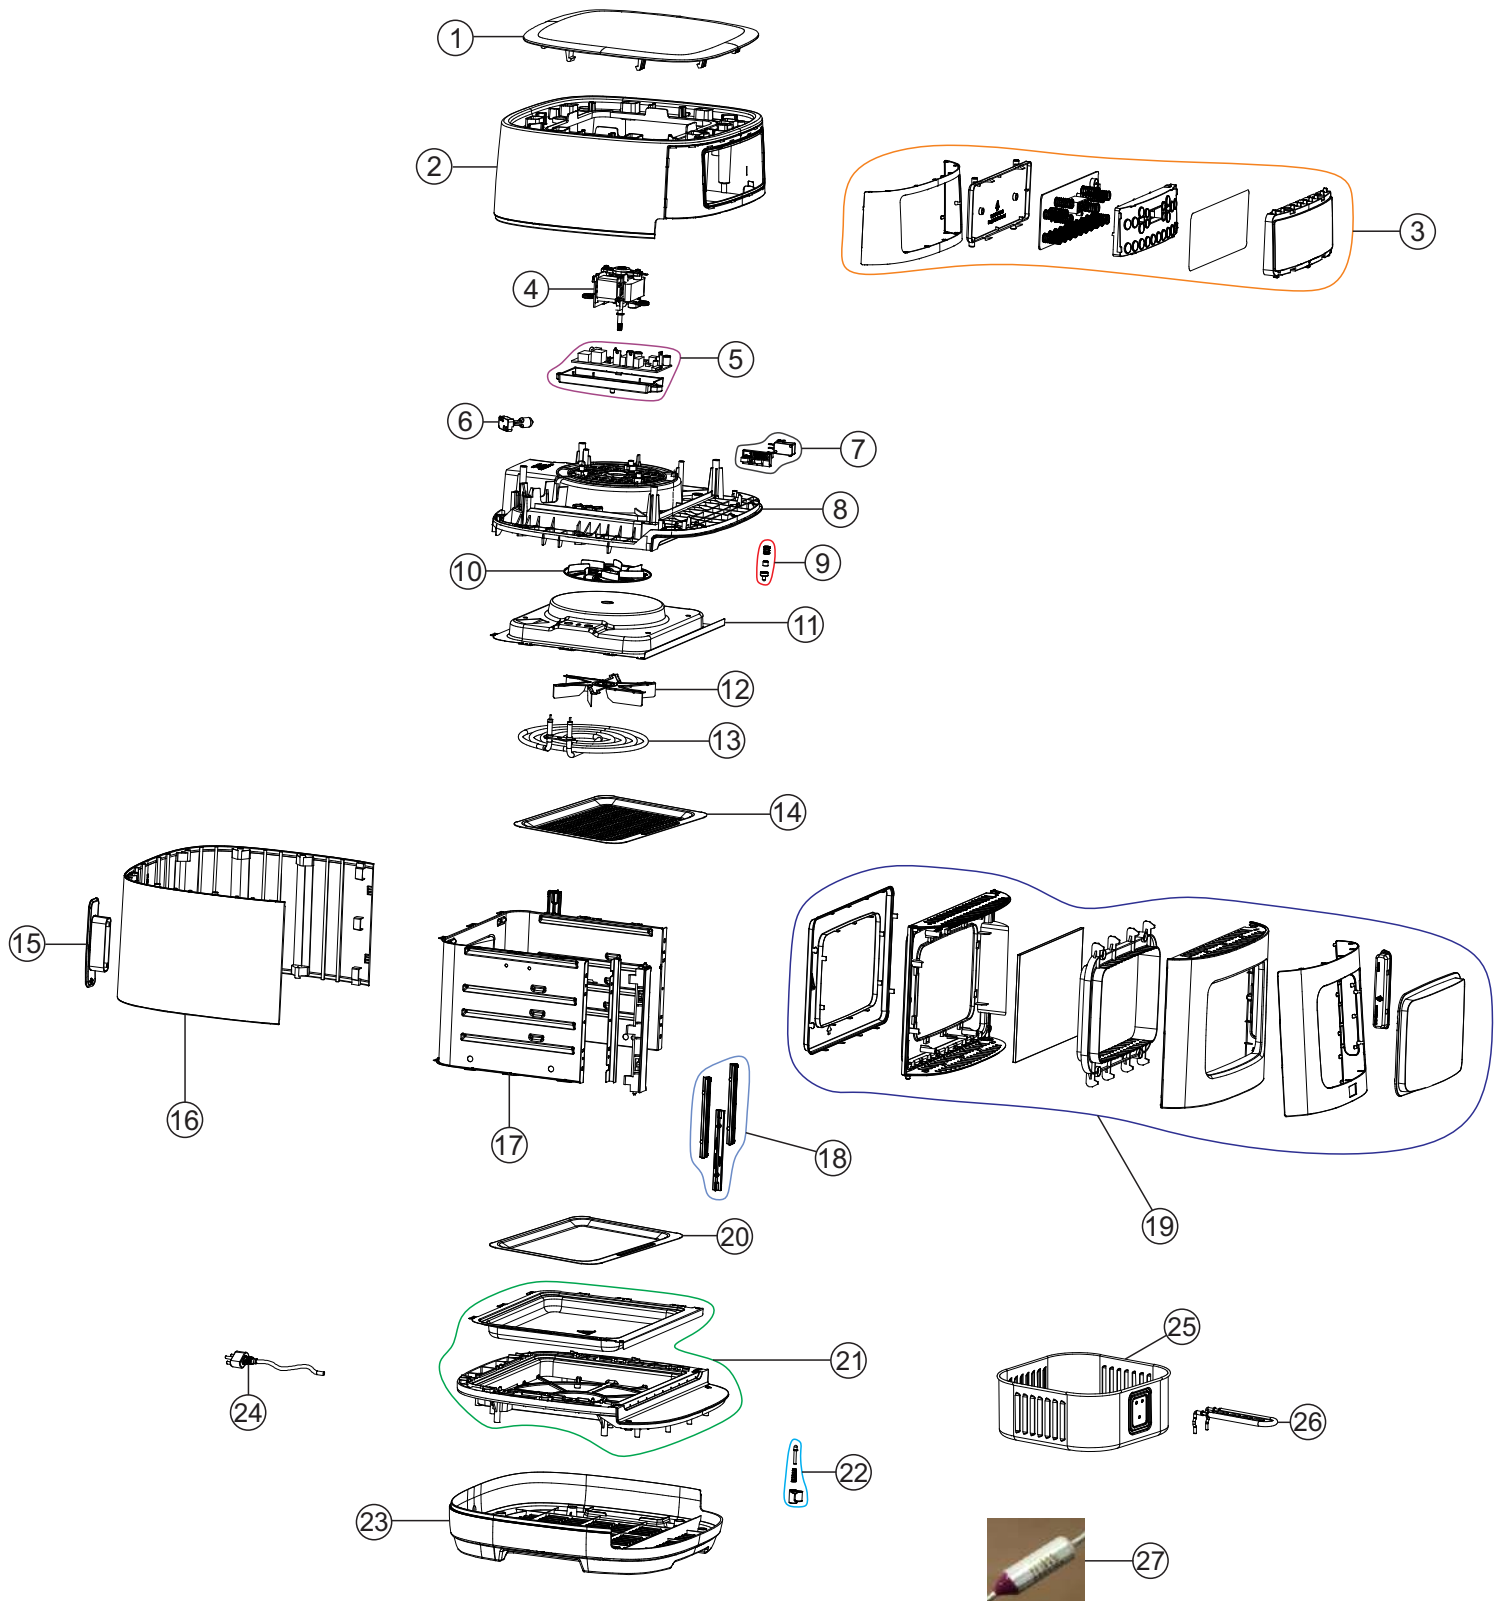

## CATÁLOGO DE PEÇAS PARA REPOSIÇÃO

# Lista de Peças

POS	WAP CODE	DESCRIÇÃO	QUANT.	FOTO
1	FW009857	TAMPA SUPERIOR	1	
2	FW009858	SUPORE DO PAINEL	1	
3	FW009883	PAINEL DE FUNÇÕES	1	
4	FW009870	MOTOR 127V	1	
	FW009871	MOTOR 220V		
5	FW009882	PLACA ELETRÔNICA	1	
6	FW009872	LED INDICADOR	1	
7	FW009873	MICRO INTERRUPTOR	1	
8	FW009868	SUPORE DO MOTOR	1	