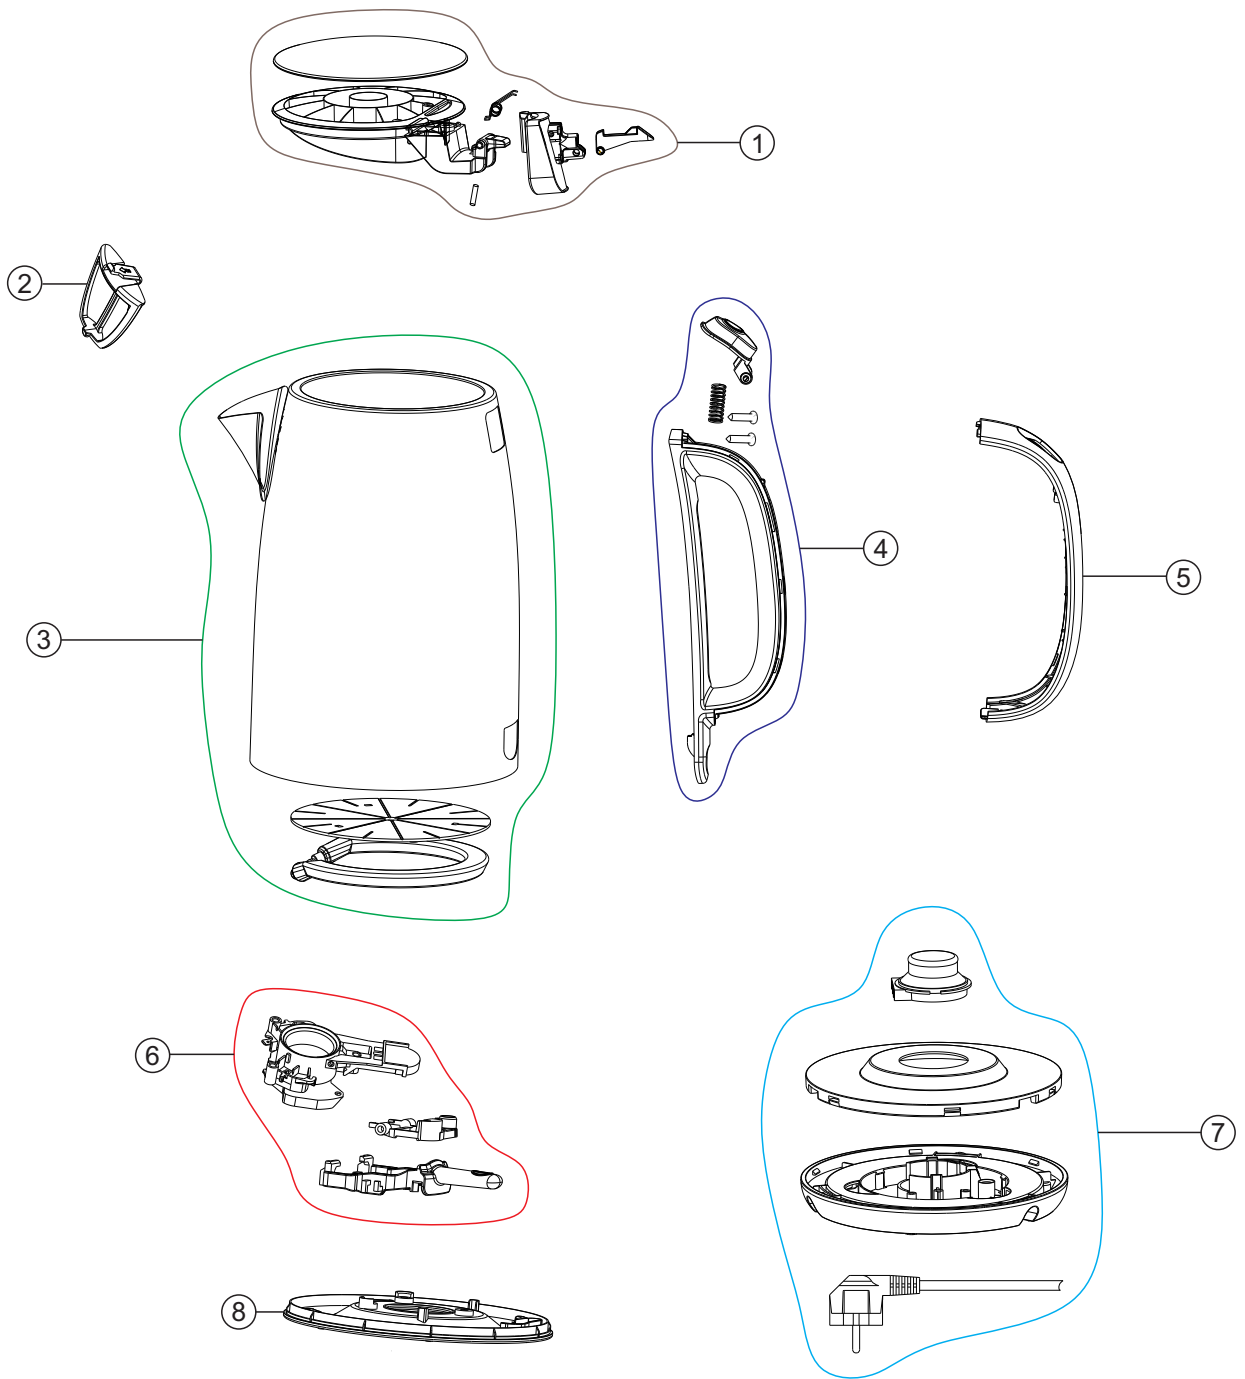

Wap

CATÁLOGO DE PEÇAS PARA REPOSIÇÃO

CHALEIRA ELÉTRICA PROSDOCIMO WCE1

FW009523 - 127V
FW009524 - 220V

REVISÃO: 00 - NOVEMBRO/2023
REFERÊNCIA: VEG02.171

O conteúdo deste documento não deve ser reproduzido ou cedido a terceiros sem a autorização prévia da Fresnomaq Indústria de Máquinas S/A

Vista Explodida

Lista de Peças

POS	CÓDIGO	DESCRIÇÃO	QUANT.	FOTO
1	FW009775	KIT TAMPA	1	
2	FW009781	FILTRO	1	
3	FW009773	JARRA COM RESISTÊNCIA 127V	1	
	FW009774	JARRA COM RESISTÊNCIA 220V		
4	FW009776	ALÇA COMPLETA	1	
5	FW009777	TAMPA DA ALÇA	1	
6	FW009779	KIT CONECTOR DE AQUECIMENTO 127V	1	
	FW009780	KIT CONECTOR DE AQUECIMENTO 220V		
7	FW009782	BASE COMPLETA 127V	1	
	FW009809	BASE COMPLETA 220V		
8	FW009778	BASE DA JARRA	1	
*	FW009525	MANUAL DE INSTR WAP CHALEIRA ELÉTRICA	1	-
*	FW009526	CX WAP CHALEIRA ELÉTRICA	1	-
*	ECB00215	ETIQ C. BAR WAP CHALEIRA ELÉTRICA 127V	1	-
*	ECB00216	ETIQ C. BAR WAP CHALEIRA ELÉTRICA 220V	1	-