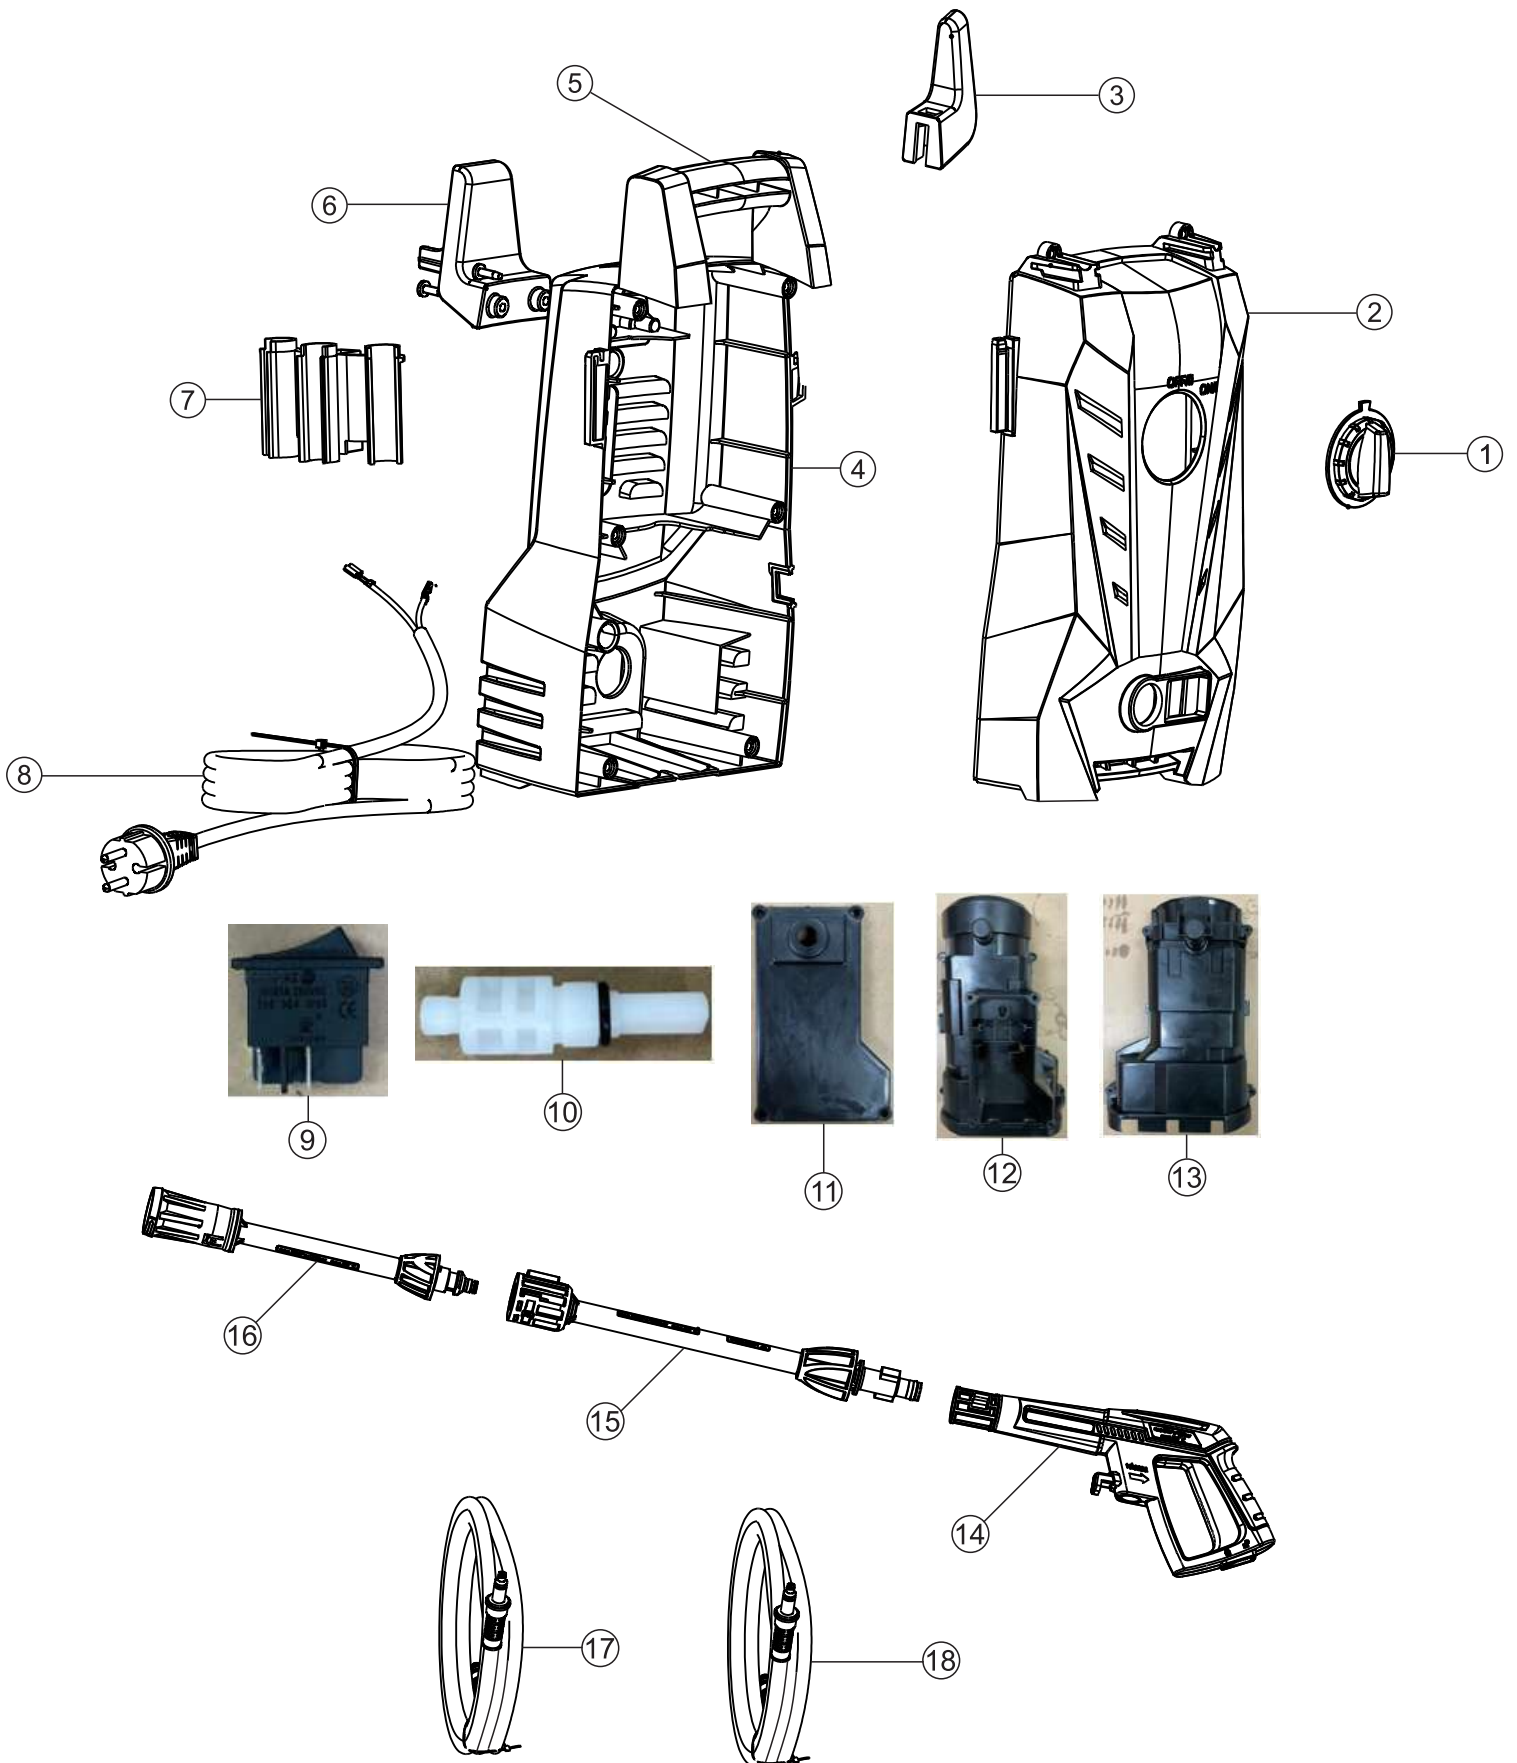

## LAVADORA DE ALTA PRESSÃO WL 1820 TURBO / WL 1820 TURBO ULTRA

FW009451 (127V)  
FW009452 (220V)

ULTRA - FW009453 (127V)  
ULTRA - FW009454 (220V)

REVISÃO : 01 - OUTUBRO/2024  
REFERÊNCIA - VEG02.172

O conteúdo deste documento não deve ser reproduzido ou cedido a terceiros sem a autorização prévia da Fresnomaq Indústria de Máquinas S/A

# Lista de Peças

01	FW009685	BOTÃO DO INTERRUPTOR	1	
02	FW009679	CARENAGEM FRONTAL	1	
03	FW009676	SUPORE P/ CABO ELÉTRICO	1	
04	FW009678	CARENAGEM TRASEIRA	1	
05	FW009677	ALÇA	1	
06	FW009675	SUPORE DA MANGUEIRA	1	
07	FW009680	PORTA ACESSÓRIOS	1	
08	FW009667	CABO ELÉTRICO 2x1mm <sup>2</sup> 2 PINO 4mm	1	
	FW009668	CABO ELÉTRICO 2x0,75mm <sup>2</sup> 2 PINO 4mm		
09	FW009641	INTERRUPTOR ELÉTRICO	1	
10	FW009642	ACIONADOR DO INTERRUPTOR	1	