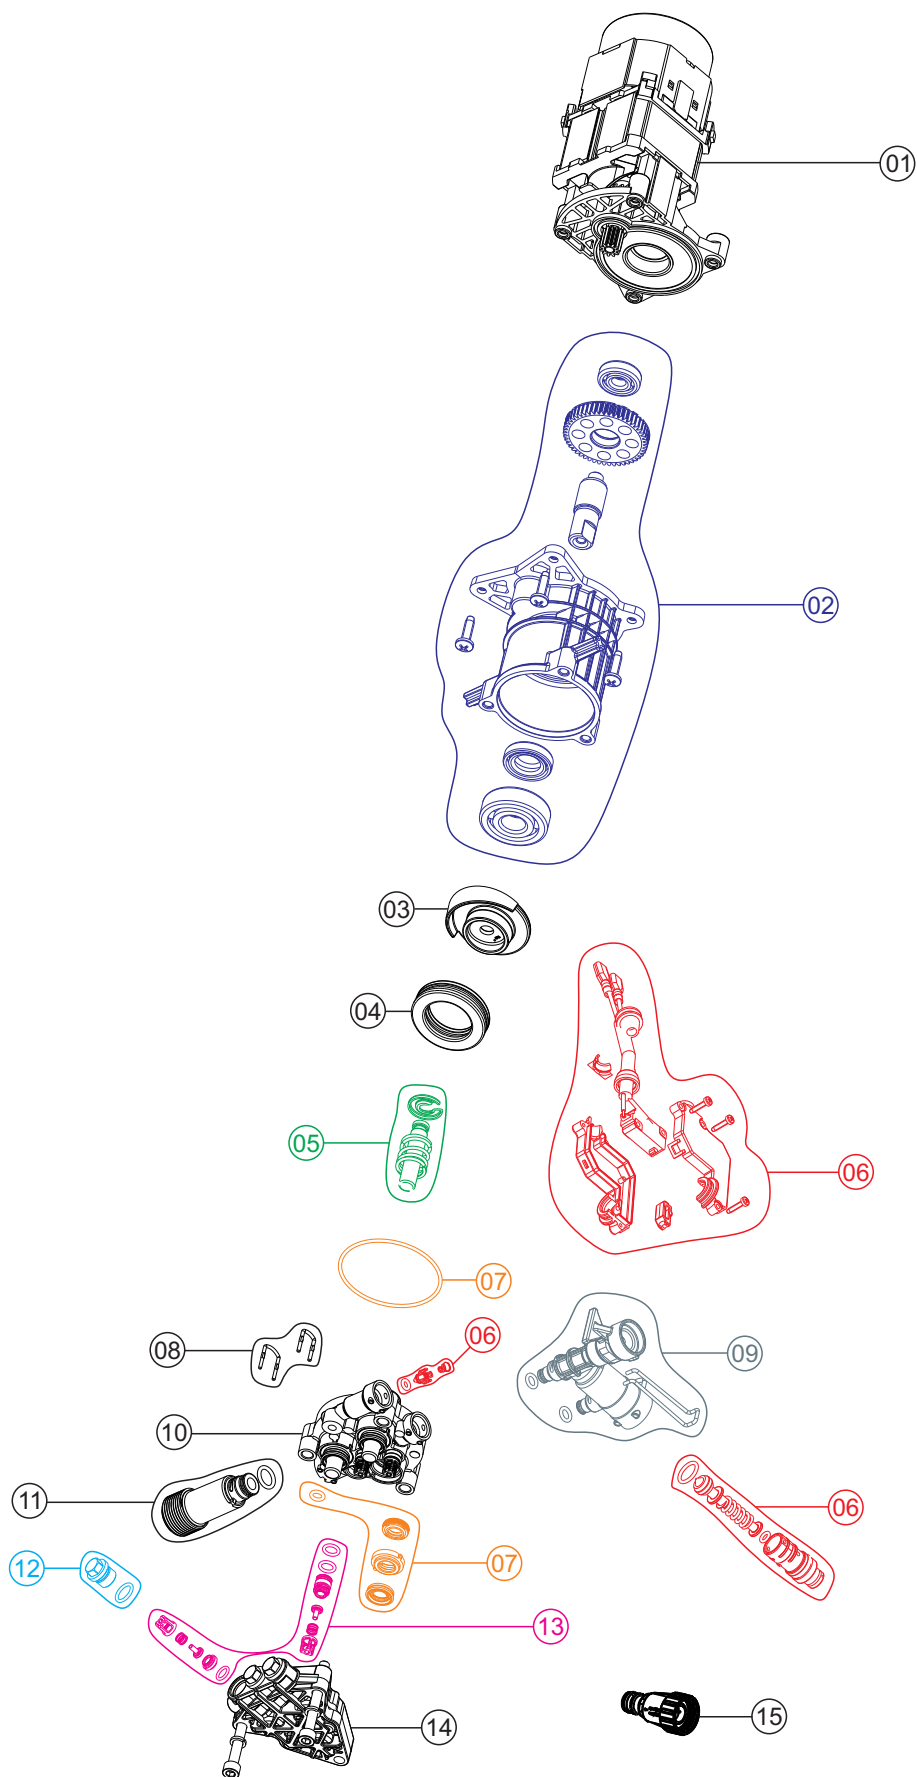

Vista Explodida Conj. Motorbomba

Lista de Peças

01	FW009664	MOTOR 127V 50/60 HZ	1	
	FW009665	MOTOR 220V 50/60 HZ		
02	FW009666	KIT CARTER ENGRENAGEM	1	
03	FW009661	CAME 9,3°	1	
04	FW009650	ROLAMENTO AXIAL	1	
05	FW009649	KIT PISTÃO (C/ 3 UNIDADES)	1	
06	FW009646	KIT MICROSWITCH	1	
07	FW009663	KIT VEDAÇÃO (C/ 3 UNIDADES)	1	
08	FW009651	KIT PINO TRAVA (C/ 4 UNIDADES)	1	
09	FW009647	KIT CONEXÃO SAÍDA DE ÁGUA	1	
10	FW009660	GUIA PISTÃO	1